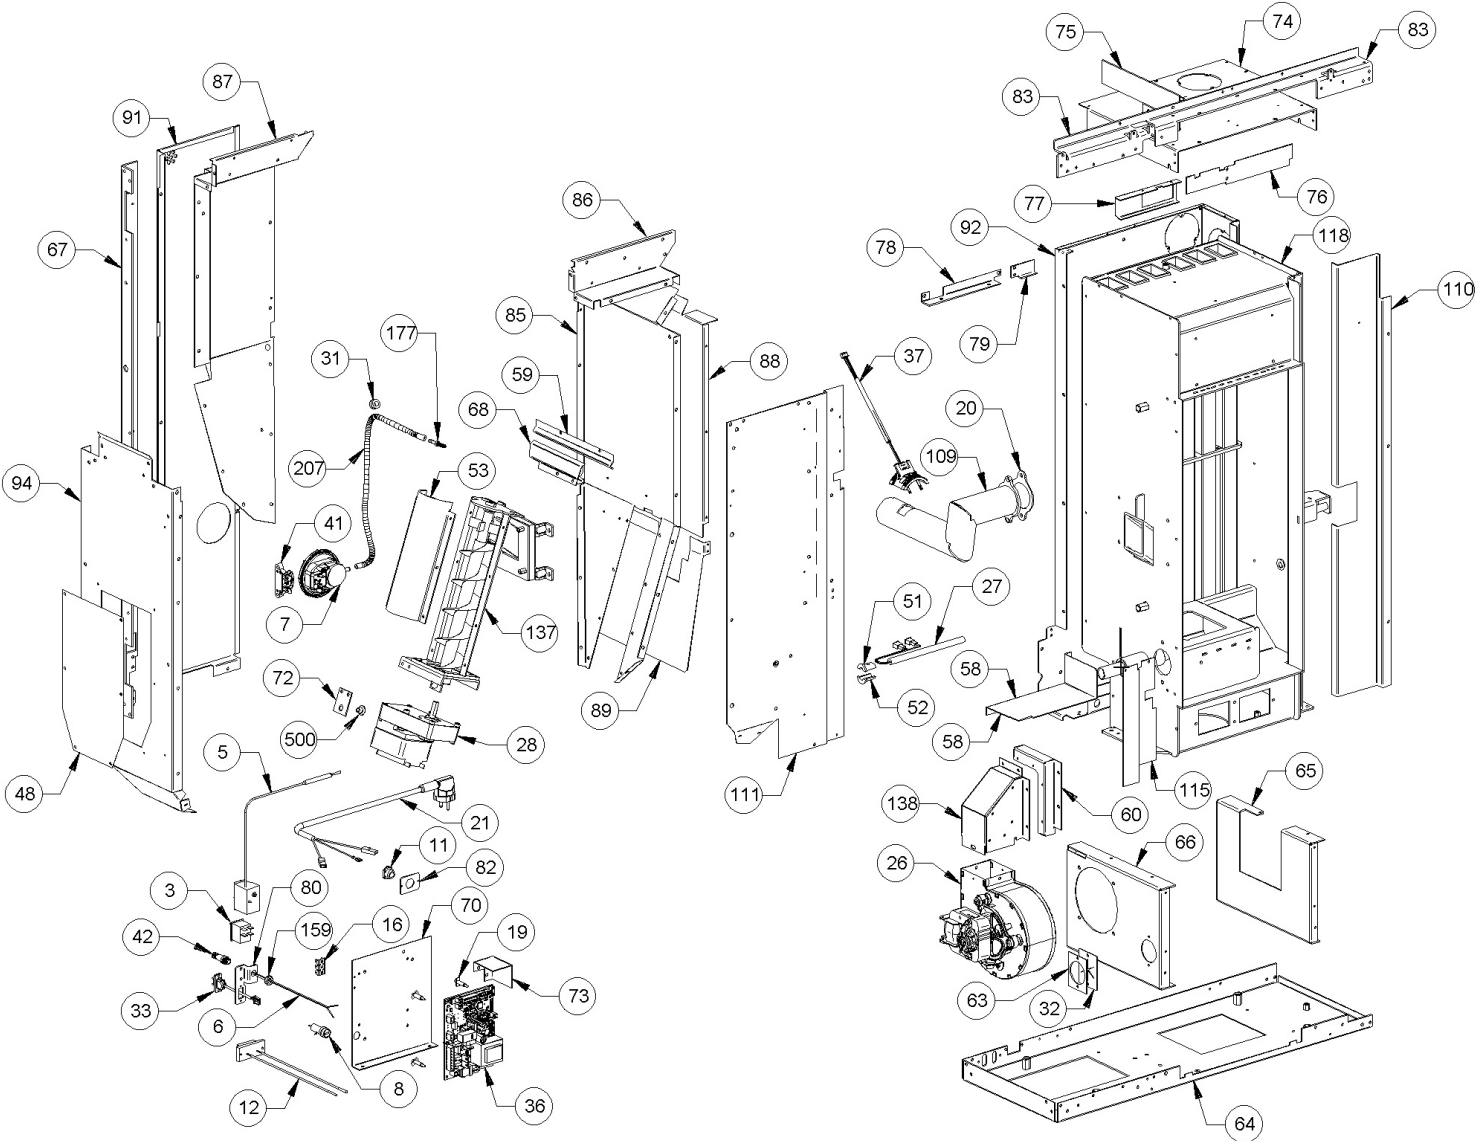

Image	Code	Description	Quantité dessin
3	002000504	INTERRUPTEUR BIPOLAIRE	1
5	002000566	THERMOSTAT À BULBE 85°C	1
6	002000570	SONDE NTC AMBIANCE / RÉSERVOIR 550mm	1
7	002000589	PRESSOSTAT 605.99879 HUBACONTROL	1
8	002000677	PORTE-FUSIBLE	1
8	002000683	FUSIBLE 5 A	1
11	002001327	BLOQUE-CÂBLE	1
12	002001330	CONNECTEUR	1
16	002001663	BORNIER	1
19	002006202	ENTRETOISE CARTE	4
20	002203338	GARNITURE	1
21	002270121	CÂBLE D'ALIMENTATION	1
26	002271034	MOTEUR CENTRIFUGE NATALINI P1211008	1
27	002271036	BOUGIE ALLUMAGE 300 W AVEC FASTON	1
28	002271040	MOTORÉDUCTEUR 2 RPM 230V SH HALL CAPTEUR 230V	1
31	002271304	PASSE-CÂBLE	1
32	002271305	PASSE-CÂBLE	1
33	002272551	CÂBLE ÉLECTRIQUE	1
36	002272599	CARTE ÉLECTRONIQUE DE SÉCURITÉ VIS	1
37	002272601	CAPTEUR DE FLUX	1
41	002273028	SUPPORT PLASTIQUE	1
42	002273030	TUBE SONDE	1
48	002277190	COUVERCLE PAROI POSTÉRIEURE RÉSERVOIR	1
51	002277576	SUPPORT RÉSISTANCE FILETÉ ZINGUÉ	1