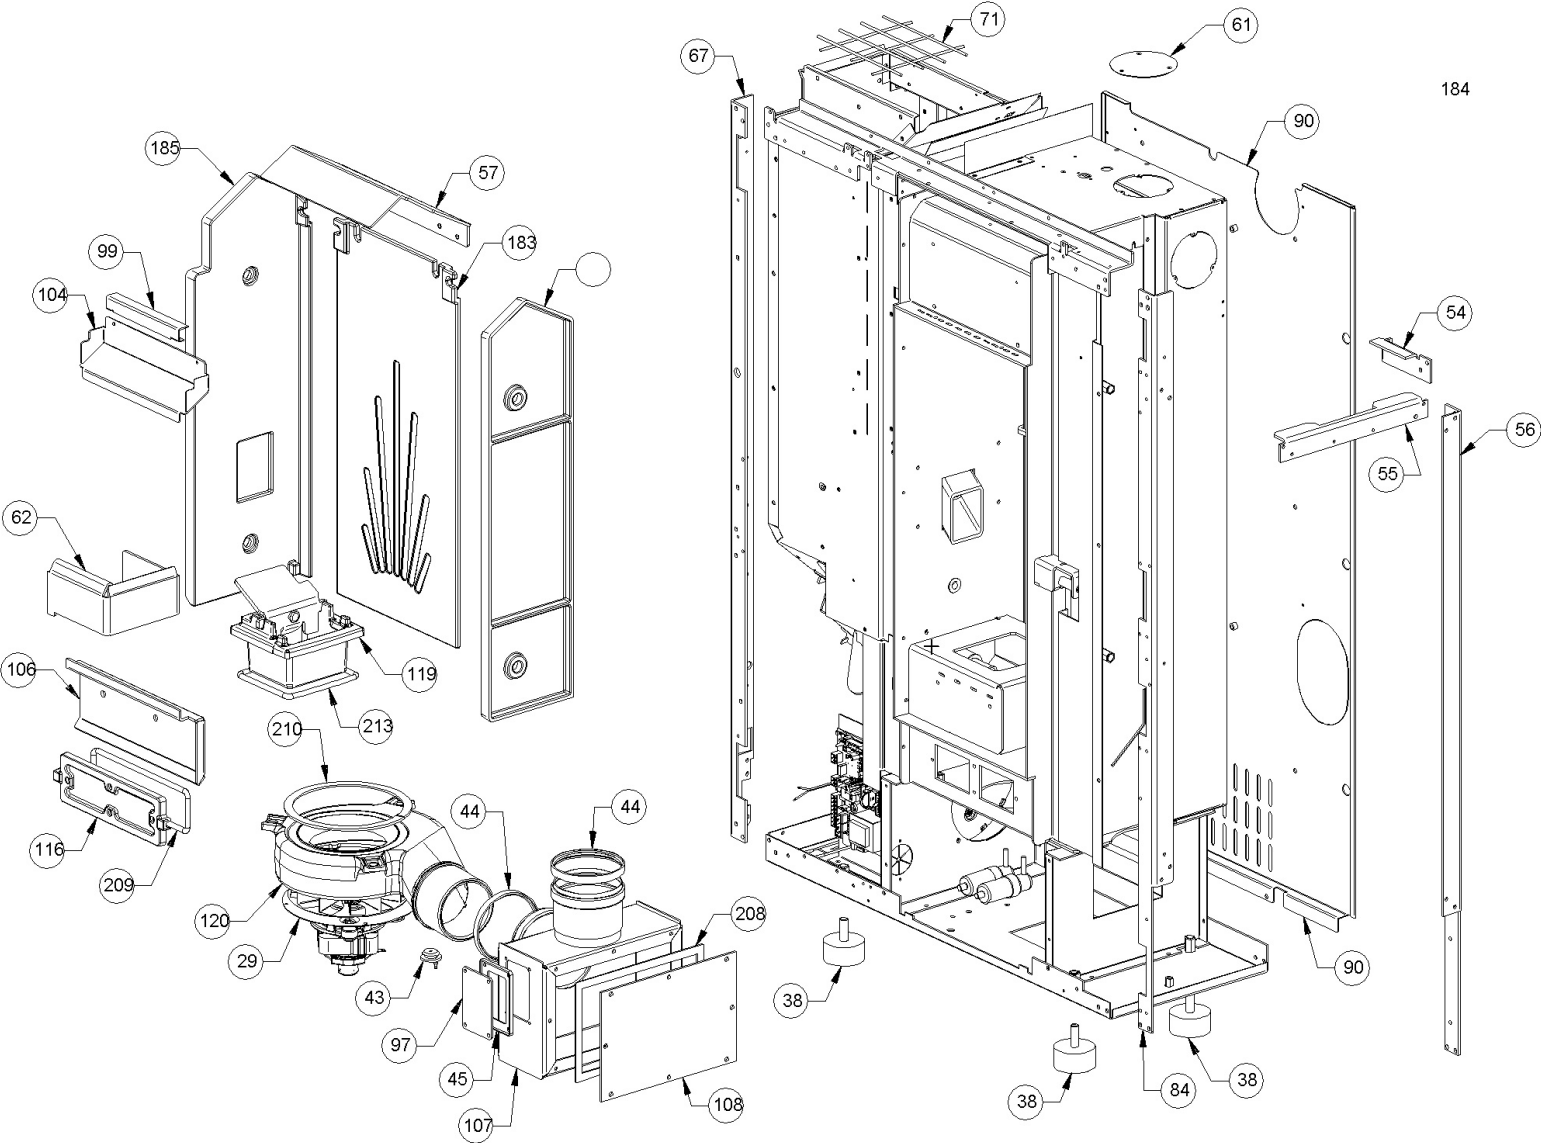

Image	Code	Description	Quantité dessin
133	003278718	GRILLE NOIRE	1
134	003278719	CARTER NOIR	1
135	003278721	PROFIL ZINGUÉ	1
136	003278722	PORTE RÉSERVOIR NOIR	1
162	006000827	RONDELLE ÉLASTIQUE 10 mm	1
175	006207406	DOUILLE	1
176	006273004	RESSORT ACIER	1
178	006277092	RALLONGE 75 mm	1
179	006277093	PIVOT PORTE AIR	1
180	006277097	POMMEAU NOIR	1
181	006277400	HEXAGONE POUR RÉGLAGE	1
182	006277401	PIVOT LAITON	1
199	009270454	ÉTIQUETTE ADHÉSIVE	1
211	000006774	GARNITURE/TRESSE 10X2 mm	1
212	000006783	GARNITURE/TRESSE 12 mm	1

Image	Code	Description	Quantité dessin
29	002271045	MOTEUR DES FUMÉES ETANCHE NATALINI	1
29	002272616	ENCODEUR DU MOTEUR DES FUMÉES	1
38	002273003	PIED CAOUTCHOUC M10 50X25 mm	4
43	002273033	TAMPON EN CAOUTCHOUC	1
44	002273304	GARNITURE	2
45	002273313	GARNITURE	1
54	002287384	CORNIÈRE	1
55	002287396	CORNIÈRE ZINGUÉE	1
56	002287397	MONTANT	1
57	002287398	DÉFLECTEUR CHAMBRE COMBUSTION	1
61	002287517	DISQUE CANALISATION ZINGUÉ	1
62	002287520	PARE-FLAMME	1
67	002287666	MONTANT ZINGUÉ	2
71	002287674	GRILLE PROTECTION MAINS CHROMÉE	1
84	002287698	MONTANT ZINGUÉ	1
90	002287712	RETRO ZINGUÉ	1
97	003277487	COUVERCLE INSPECTION NOIR	1
99	003277755	DÉFLECTEUR NOIR	1
104	003277795	DÉFLECTEUR NOIR	1
106	003277821	DÉFLECTEUR NOIR	1
107	003277897	ENSEMBLE BOÎTIER RÉCUPÉRATION CENDRES NOIR	1
108	003277898	BRIDE FERMETURE BOÎTIER NOIR	1
116	003278118	COUVERTURE FONTE NOIR	1
119	003278231	BRASIER FONTE AVEC DIVISEUR ET PIVOT	1