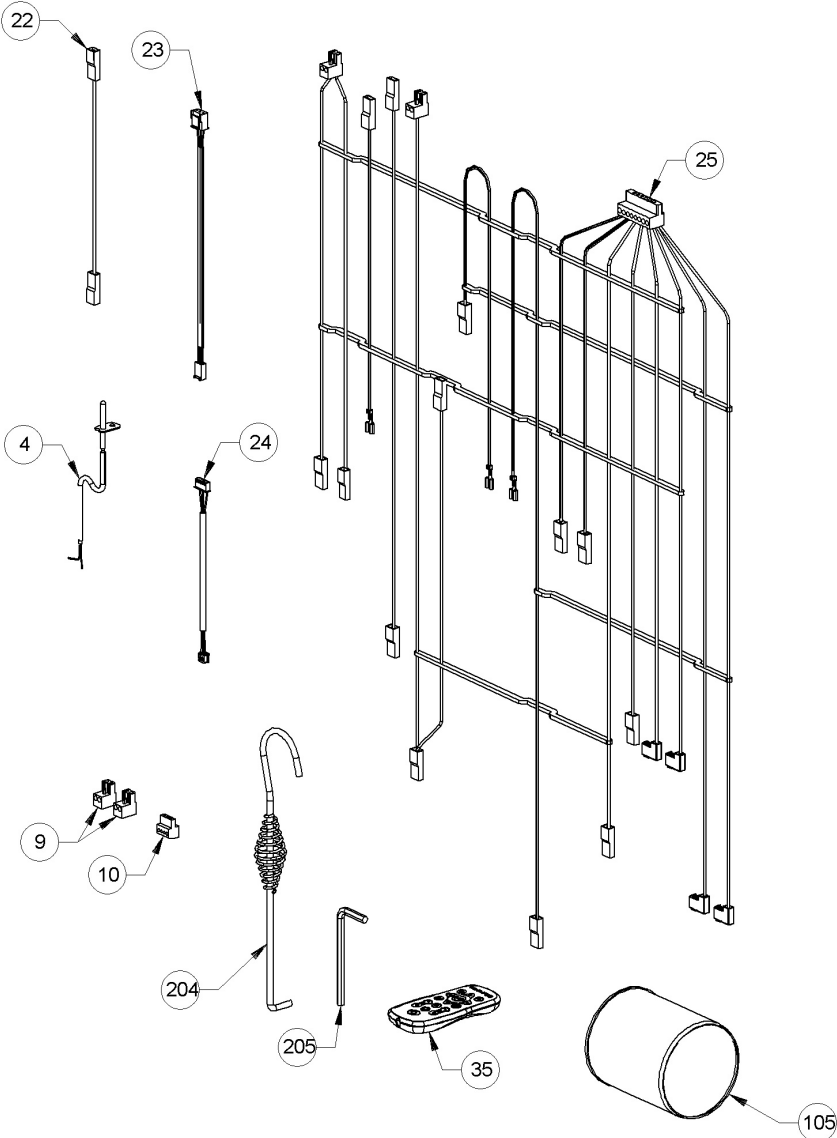

001280100-000\_[2016]\_04-04

Image	Code	Description	Quantité dessin
4	002000564	SONDE FUMÉES AVEC GAINÉ	1
9	002001313	CONNECTEUR	2
10	002001321	CONNECTEUR	1
22	002270086	CÂBLE ÉLECTRIQUE	1
23	002270311	CÂBLAGE ENCODEUR	1
24	002270335	CÂBLAGE ÉLECTRIQUE	1
25	002270341	CÂBLAGE ÉLECTRIQUE	1
35	002272591	TÉLÉCOMMANDE	1
105	003277798	COLLIER AIR NOIR	1
204	009278200	TISONNIER	1
205	009278201	CLÉ HEXAGONALE	1

Image	Code	Description	Quantité dessin
34	002272587	DISPLAY LCD VENTILÉS	1
39	002273024	POIGNÉE	1
40	002273025	BOÎTIER PLASTIQUE	1
47	002276427	VITROCÉRAMIQUE 631X349,6 mm	1
49	002277403	CHARNIÈRE COUVERCLE RÉSERVOIR NOIR	2
50	002277456	RIVET 5X35 BRUNI	2
69	002287668	FERMETURE ZINGUÉE	1
81	002287693	CROCHET CADRE ZINGUÉ	1
90	002287712	RETRO ZINGUÉ	1
93	002287936	ÉQUERRE SUPPORT RESSORT ZINGUÉE	1
96	003278778	POIGNÉE NOIRE	1
98	003277743	RALLONGE PORTE NOIR	1
100	003277783	CHARNIÈRE PORTE NOIR	2
101	003277784	DISQUE FERMETURE AIR NOIR	1
102	003277785	DISQUE FERMETURE AIR NOIR	1
103	003277786	CADRE BLOQUE-VITRE NOIR	2
112	003277910	BOÎTIER AFFICHEUR NOIR	1
113	003277911	CADRE NOIR	1
114	003277912	PLAN NOIR	1
117	003278175	PORTE FONTE NOIR	1
122	003278397	FLANC NOIR	1
123	003278398	FLANC NOIR	1
126	003278401	CONVOYEUR AIR	1
129	003278404	FLANC ROUGE	1

Image	Code	Description	Quantité dessin
133	003278718	GRILLE NOIRE	1
134	003278719	CARTER NOIR	1
135	003278721	PROFIL ZINGUÉ	1
136	003278722	PORTE RÉSERVOIR NOIR	1
162	006000827	RONDELLE ÉLASTIQUE 10 mm	1
175	006207406	DOUILLE	1
176	006273004	RESSORT ACIER	1
178	006277092	RALLONGE 75 mm	1
179	006277093	PIVOT PORTE AIR	1
180	006277097	POMMEAU NOIR	1
181	006277400	HEXAGONE POUR RÉGLAGE	1
182	006277401	PIVOT LAITON	1
199	009270454	ÉTIQUETTE ADHÉSIVE	1
211	000006774	GARNITURE/TRESSE 10X2 mm	1
212	000006783	GARNITURE/TRESSE 12 mm	1