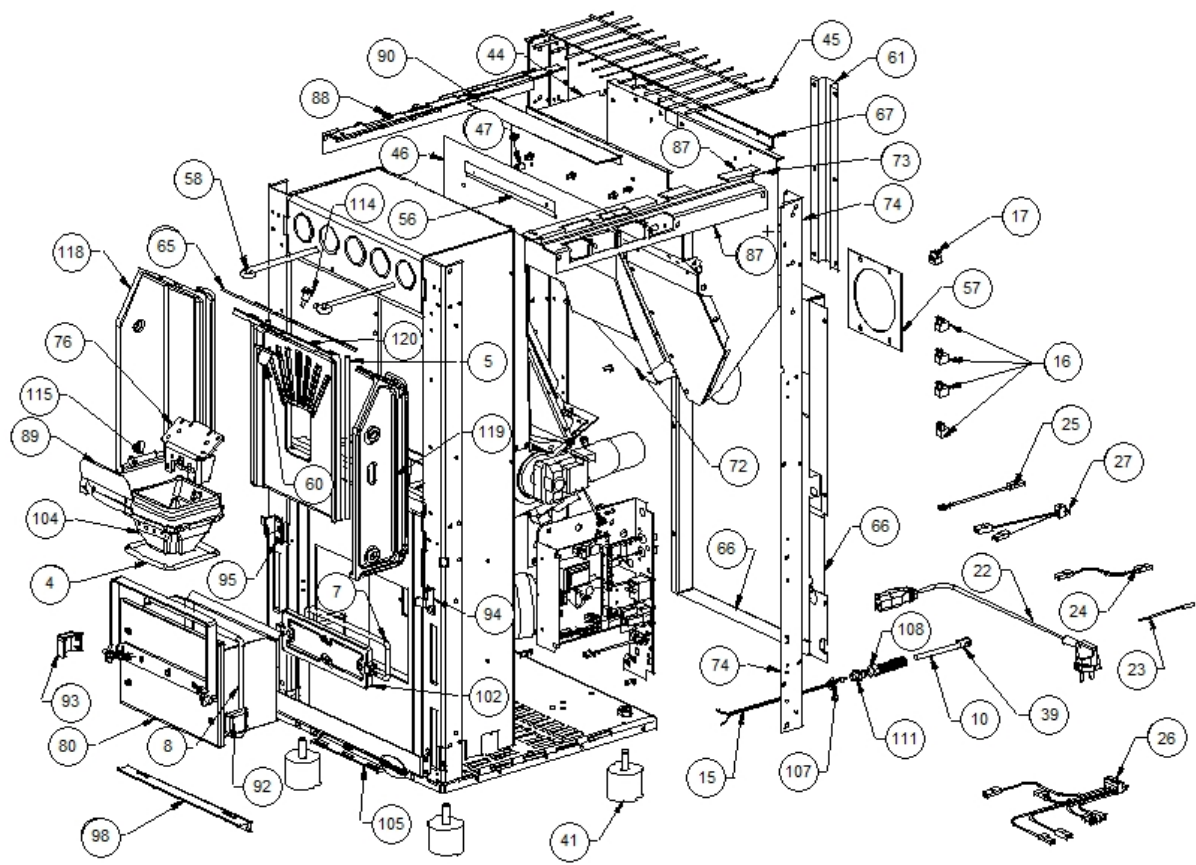

Image  	Code 	Description	Quantité dessin
4	000006762	GARNITURE/TRESSE 6 mm	1
5	000006762	GARNITURE/TRESSE 6 mm	1
7	000006763	GARNITURE/TRESSE 6 mm	1
8	000006766	GARNITURE/TRESSE 8 mm	1
10	000006906	TUBE 8 mm	1
15	002000570	SONDE 550 mm	1
16	002001313	CONNECTEUR	4
17	002001321	CONNECTEUR	1
22	002270002	CÂBLE D'ALIMENTATION	1
23	002270040	CÂBLE ÉLECTRIQUE	1
24	002270074	CÂBLE ÉLECTRIQUE	1
25	002270077	CÂBLE ÉLECTRIQUE	1
26	002270287	CÂBLAGE ÉLECTRIQUE	1
27	002270290	CÂBLAGE ÉLECTRIQUE	1
39	002273005	CAPUCHON	1
41	002273012	PIED CAOUTCHOUC M10 50X40 mm	4
44	002277049	PAROI RÉSERVOIR	1
45	002277067	GRILLE PROT. RÉSERVOIR BABY F.CR. D	1
46	002277068	DÉFLECTEUR AIR AU BABY FLAMME D	1
47	002277400	ENTRETOISE 8X12 mm	3
56	002277599	ÉQUERRE GRILLE ÉTIRÉE ZINGUÉE	1
57	002278004	BRIDE CENTRAGE TUYAU	1
58	002278024	TIGE RACLEURS	2
60	002278168	VERROU BLOQUE-FONTE	1
61	002278376	BOÎTIER PROTECTION AFFICHEUR ZINGUÉ	1
65	002278606	DÉFLECTEUR POUR FONTE EXTRACTIBLE	1
66	002278869	DOS PERFORÉ ZINGUÉ	1
67	002279064	PAROI POSTÉRIEURE RÉSERVOIR ZINGUÉE	1
72	002279339	PAROI ANTÉRIEURE RÉSERVOIR ZINGUÉE	1
73	002279340	PAROI DROITE RÉSERVOIR ZINGUÉ	1
74	002279341	CORNIÈRE ZINGUÉE	2
76	002279714	DIVISEUR BRASIER ACIER	1
80	003277084	TIROIR CENDRES NOIR	1
87	003277299	PROFIL LATÉRAL NOIR	1
88	003277300	PROFIL LATÉRAL NOIR	1
89	003277416	PARE-FLAMME NOIR	1
90	003277420	GRILLE PROTECTION NOIR	1
92	003277477	ÉTRIER TIROIR CENDRES NOIR	1
93	003277478	ÉTRIER TIROIR CENDRES NOIR	1
94	003277481	ÉQUERRE BLOQUE-PORTE NOIRE	1
95	003277482	ÉQUERRE BLOQUE-PORTE NOIRE	1
98	003277567	ÉQUERRE SUPPORT PORTE	1
102	003278118	COUVERTURE FONTE NOIR	1
104	003278197	BRASIER FONTE	1
105	003278211	ENSEMBLE CHAMBRE COMBUSTION NOIRE	1
107	006000710	"ÉCROU 1/8""	1
108	006000711	ÉCROU AVEC RESSORT	1
111	006008507	CORPS DROIT 1/8	1
114	006277022	PIVOT ACIER	1
115	006277075	PIVOT ACIER	1
118	007270072	PAROI FONTE	1
119	007270073	PAROI FONTE	1
120	007270074	PAROI FONTE	1