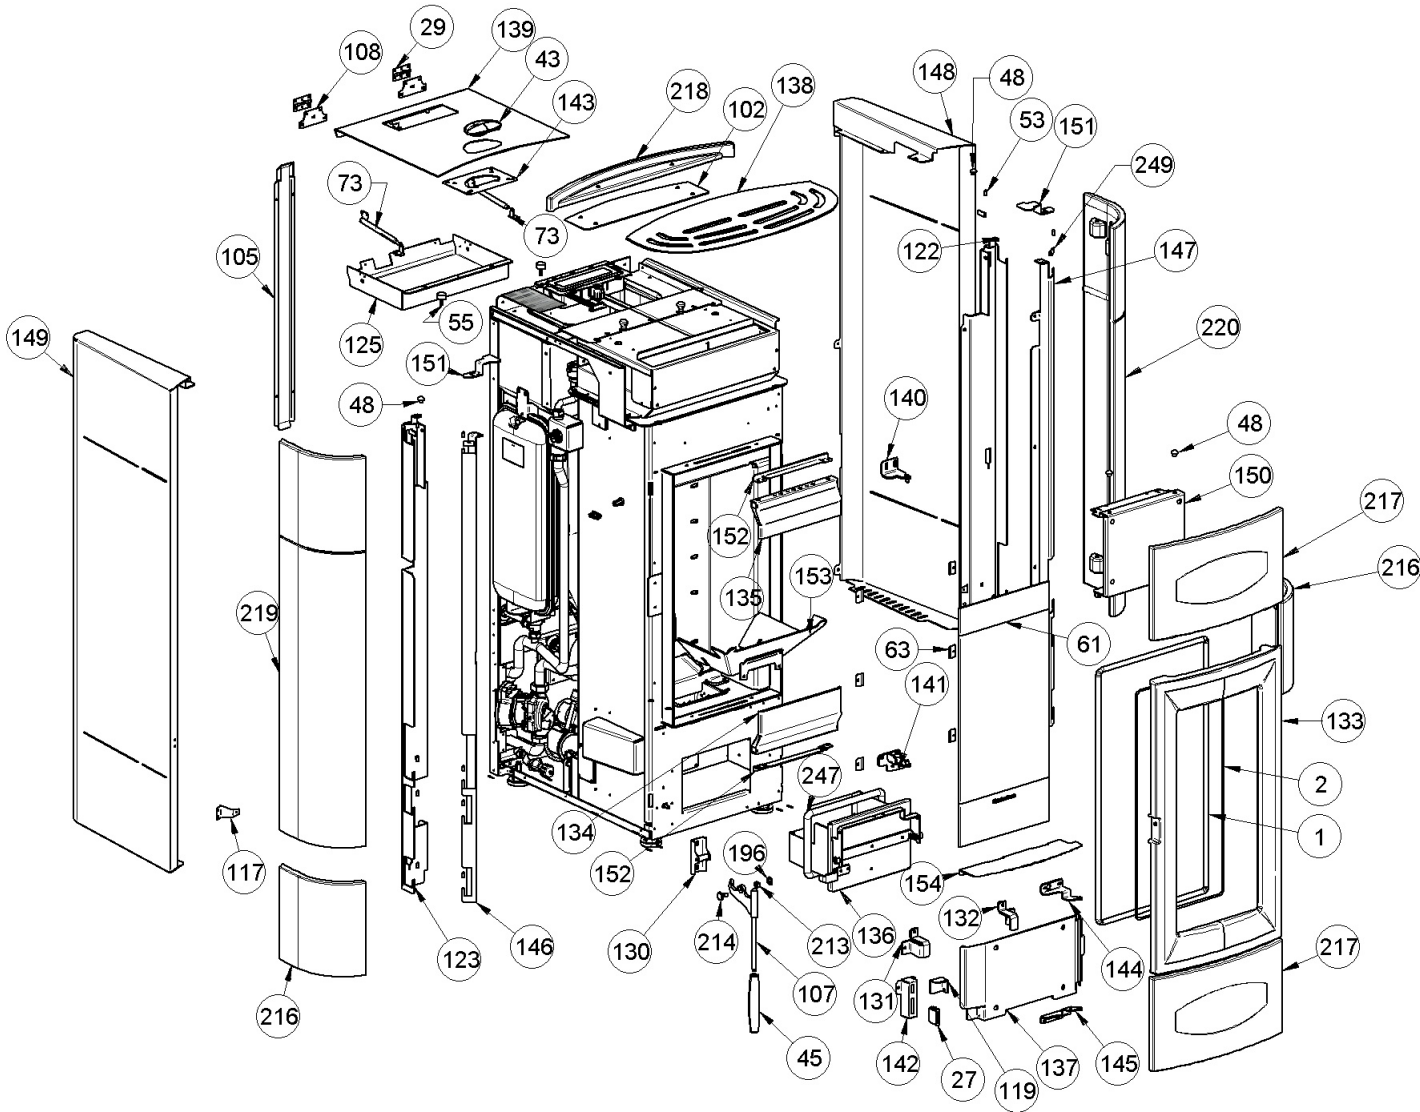

Image	Code	Description
104	002292404	CORNIÈRE DROITE ZINGUÉE
106	002292414	CORNIÈRE GAUCHE ZINGUÉE
109	002292429	DIVISEUR BRASIER ACIER
110	002292434	DOS ZINGUÉ
111	002292439	PAROI GAUCHE RÉSERVOIR ZINGUÉ
112	002292441	PAROI ANTÉRIEURE RÉSERVOIR ZINGUÉE
113	002292442	PAROI DROITE RÉSERVOIR ZINGUÉ
114	002292443	PAROI POSTÉRIEURE
115	002292444	PAROI GAUCHE RÉSERVOIR ZINGUÉ
124	002293507	SUPPORT CERAM.ZN ARRIERE GAUCHE ISIDORA H16 5.0
126	002293509	SUPPORT MURAL DU FOYER ZN KETTY
155	003280162	BRASIER FONTE
156	003281237	ASS.CART.VEN.V.N.GNHT550 ISIDORA H20 5.0
157	003281238	COMB.CAM.V.SIL.BLACK ISIDORA H 20 5.0
158	003281239	COCHLEA SHELL VERN.SIL.BLACK ISIDORA
159	003281241	COUVERCLE INFÉRIEUR NOIR 4120192200 SABRY
199	006003000	RESSORT
211	006277097	POMMEAU NOIR
212	006277158	DOUILLE
215	007270378	FOND NOIR
246	000006703	PROFIL EN CAOUTCHOUC

Image	Code	Description
1	000006789	JOINT 12 mm
2	000006792	GARNITURE/TRESSE 4 mm
27	002006213	FERMETURE MAGNÉTIQUE
29	002208066	CHARNIÈRE COUVERCLE RÉSERVOIR NOIR
43	002273024	POIGNÉE
45	002273108	POIGNÉE LEVIER
48	002273338	TAMPON EN CAOUTCHOUC
53	002273402	CAPUCHON
55	002273436	CAOUTCHOUC ANTI-VIBRATOIRE
61	002276516	VITROCÉRAMIQUE
63	002277549	CADRE BLOQUE-VITRE
73	002290030	TIGE À RESSORT
102	002292385	PLAQUE ZINGUÉE
105	002292405	PROTECTION ZINGUÉE
107	002292425	POIGNÉE À DÉCLIC
108	002292427	ÉTRIER ZINGUÉ
117	002292469	ÉTRIER FLANC ZINGUÉ
119	002292502	ÉTRIER ZINGUÉ
122	002293505	UPPER ZN TANK PLATE ISIDORA 5.0
123	002293506	ZN CAP MOV.PUL.ISIDORA 5.0
125	002293508	BRIDE DE RÉGULATION D'AIR ISIDORA 5.0
130	003278738	ANCRAGE POIGNÉE
131	003278891	ÉTRIER GAUCHE NOIR
132	003278892	ÉTRIER FERMETURE TIROIR CENDRES

001291903-000_[2025]_01_04

Image	Code	Description
219	007273785	CERAM.LAT.SX TOP IVOIRE ISID.H20
220	007273786	CERAM.LAT.DX SUP.IVOIRE ISID.H20
247	000006784	GARNITURE/TRESSE 15 mm
249	000006703	PROFIL EN CAOUTCHOUC