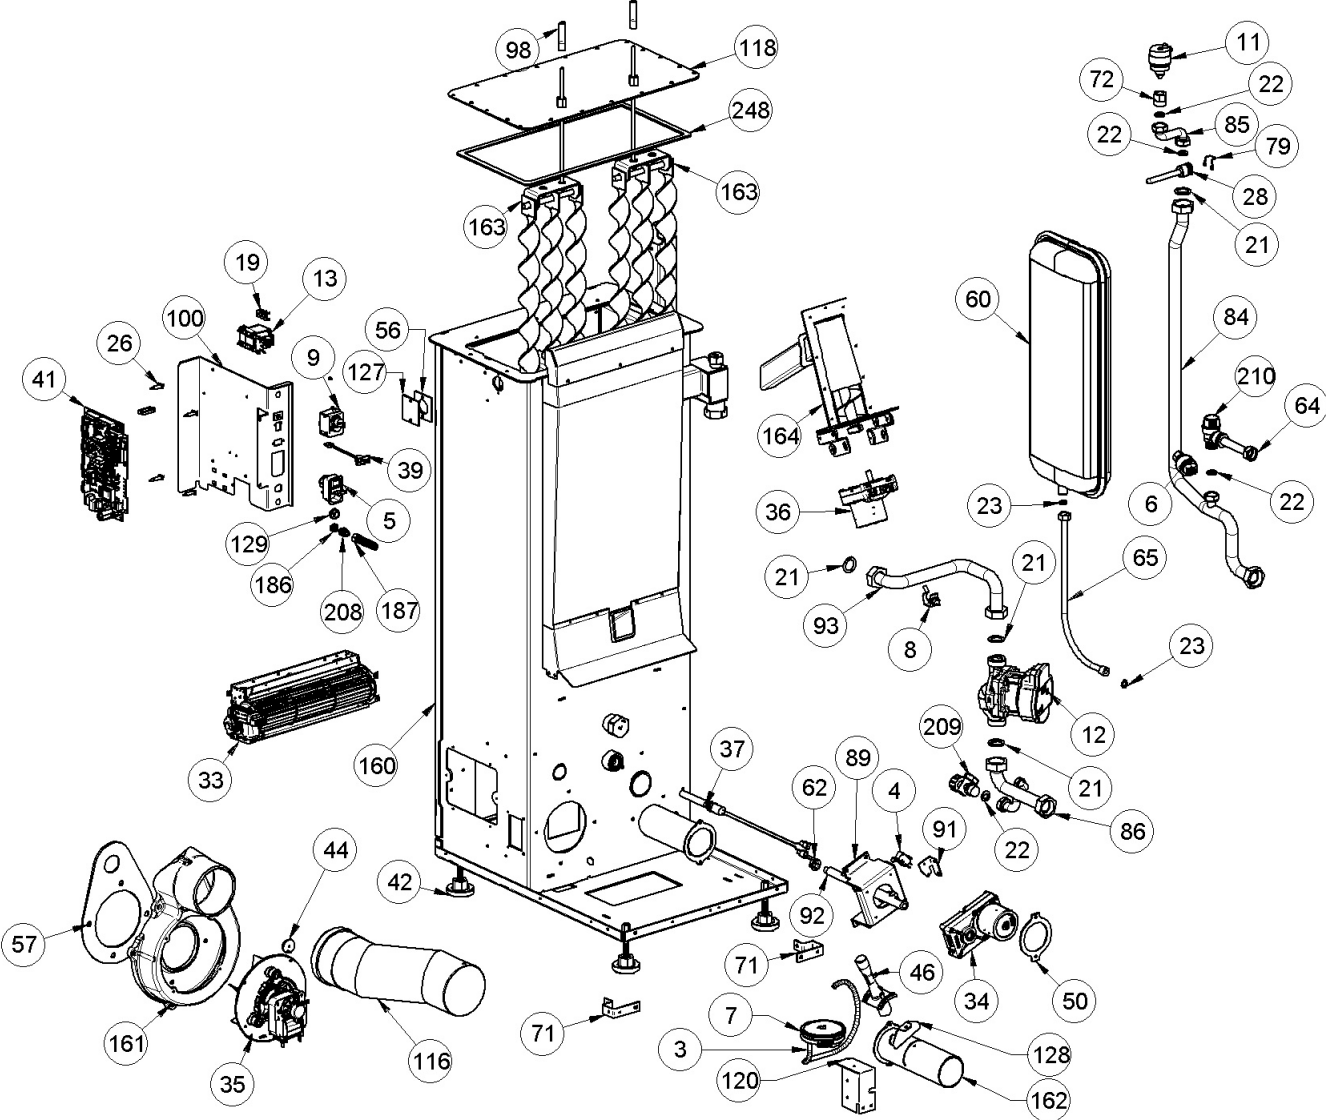

Image	Code	Description
14	002001304	CONNECTEUR
15	002001313	CONNECTEUR
16	002001315	CONNECTEUR
30	002270002	CÂBLE D'ALIMENTATION
31	002270040	CÂBLE ÉLECTRIQUE
32	002270783	CÂBLE ÉLECTRIQUE
38	002271304	PASSE-CÂBLE
40	002272752	TÉLÉCOMMANDE
58	002276002	GANT
66	002280178	CÂBLE D'ALIMENTATION DU CIRCULATEUR
67	002280179	CÂBLE SIGNAL PWM CIRCULATEUR
68	002280218	CABINE HAUTE TENSION ISIDORA
69	002280241	CÂBLAGE BASSE TENSION
81	002291597	ÉTRIER ZINGUÉ
121	002293504	COUVERCLE ARRIÈRE ZN ISIDORA
245	009278200	TISONNIER
69	002000564	SONDE FUMÉES AVEC GAINÉ
69	002272708	SONDE NTC EAU 2000mm + CONTACTS CT84
69	002270934	SONDE K EN CHAMBRE L = 2000MM + CONTACTS CT84
69	002280177	CABLAG.SENS.DEPRES.HUBA + CONTACTS CT84
69	002280215	CÂBLAGE ENCODEUR

Image	Code	Description
161	003281247	COQUE FONTE NOIRE
162	003281253	TUYAU D'ENTRÉE D'AIR VE.SI.N.ISIDORA H20
186	006000710	"ÉCROU 1/8""
187	006000711	ÉCROU AVEC RESSORT
208	006008507	CORPS DROIT 1/8
209	006008510	"ROBINET DE VIDANGE AVEC BOUCHON 1/2"" "
210	006008528	VANNE DE SÉCURITÉ 3 bars
248	000006760	GARNITURE/TRESSE 10X3 mm
35	002273388	JOINT GNZ-02486
35	002272696	ENCODEUR DU MOTEUR DES FUMÉES TRIAL
5	002000683	FUSIBLE 5 A