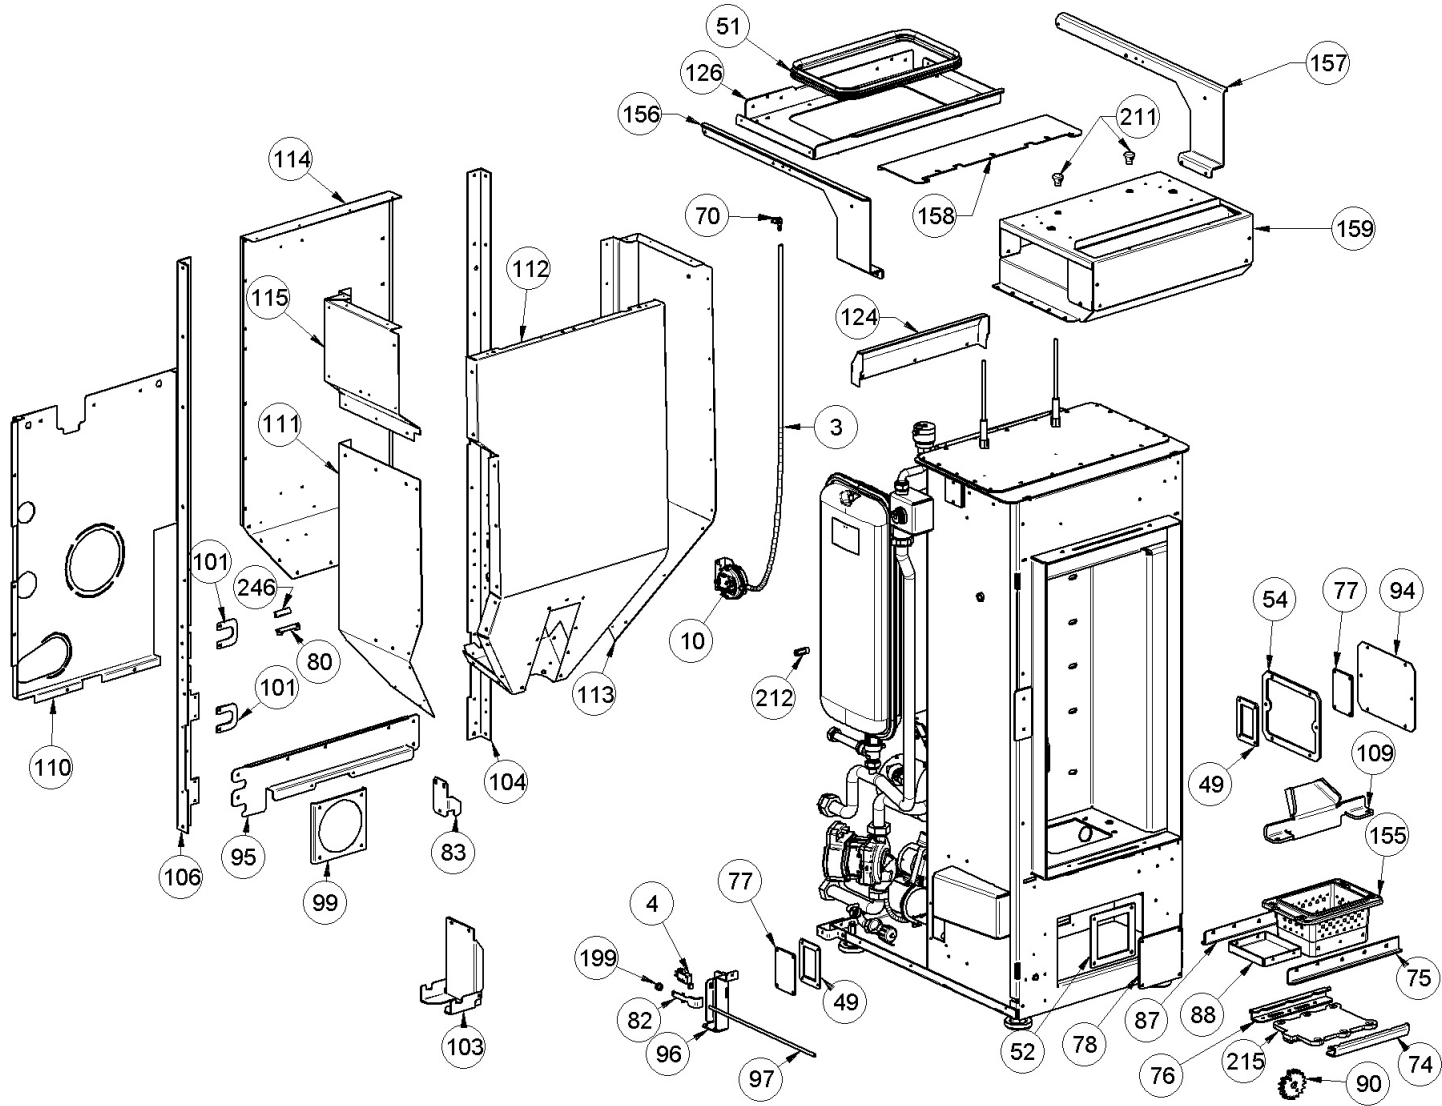

Image	Code	Description
161	003281247	COQUE FONTE NOIRE
162	003281253	TUYAU D'ENTRÉE D'AIR VE.SI.N.ISIDORA H20
186	006000710	"ÉCROU 1/8""
187	006000711	ÉCROU AVEC RESSORT
208	006008507	CORPS DROIT 1/8
209	006008510	"ROBINET DE VIDANGE AVEC BOUCHON 1/2"" "
210	006008528	VANNE DE SÉCURITÉ 3 bars
248	000006760	GARNITURE/TRESSE 10X3 mm
35	002273388	JOINT GNZ-02486
35	002272696	ENCODEUR DU MOTEUR DES FUMÉES TRIAL
5	002000683	FUSIBLE 5 A

Image	Code	Description
3	000006913	TUYAU SIL.TRAS.D.INT = 4 D.EST = 8
4	002000547	MICRORUPTEUR AVEC LEVIER
10	002000620	PRESSOSTAT 10Pa CLEVELAND NS2237800
49	002273371	GARNITURE
51	002273384	GARNITURE
52	002273390	GARNITURE
54	002273432	GARNITURE
70	002289028	RACCORD POUR TUBE 6 mm
74	002290099	GUIDE CHARIOT
75	002290101	GUIDE CHARIOT
76	002290107	GUIDE CHARIOT
77	002290956	COUVERCLE INSPECTION ZINGUÉ
78	002291198	INSPECTION LATÉRALE
80	002291453	ÉTRIER ZINGUÉ
82	002291987	BRIDE MICRO DE SÉCURITÉ
83	002292339	SUPPORT ZINGUÉ
87	002292345	GUIDE CHARIOT
88	002292346	ENTRETOISE
90	002292349	ROUE DENTÉE
94	002292353	INSPECTION LATÉRALE
95	002292354	GOULOTTE CÂBLAGE ZINGUÉE
96	002292367	SUPPORT ZINGUÉ
97	002292368	TIGE
99	002292373	PLAQUE ZINGUÉE