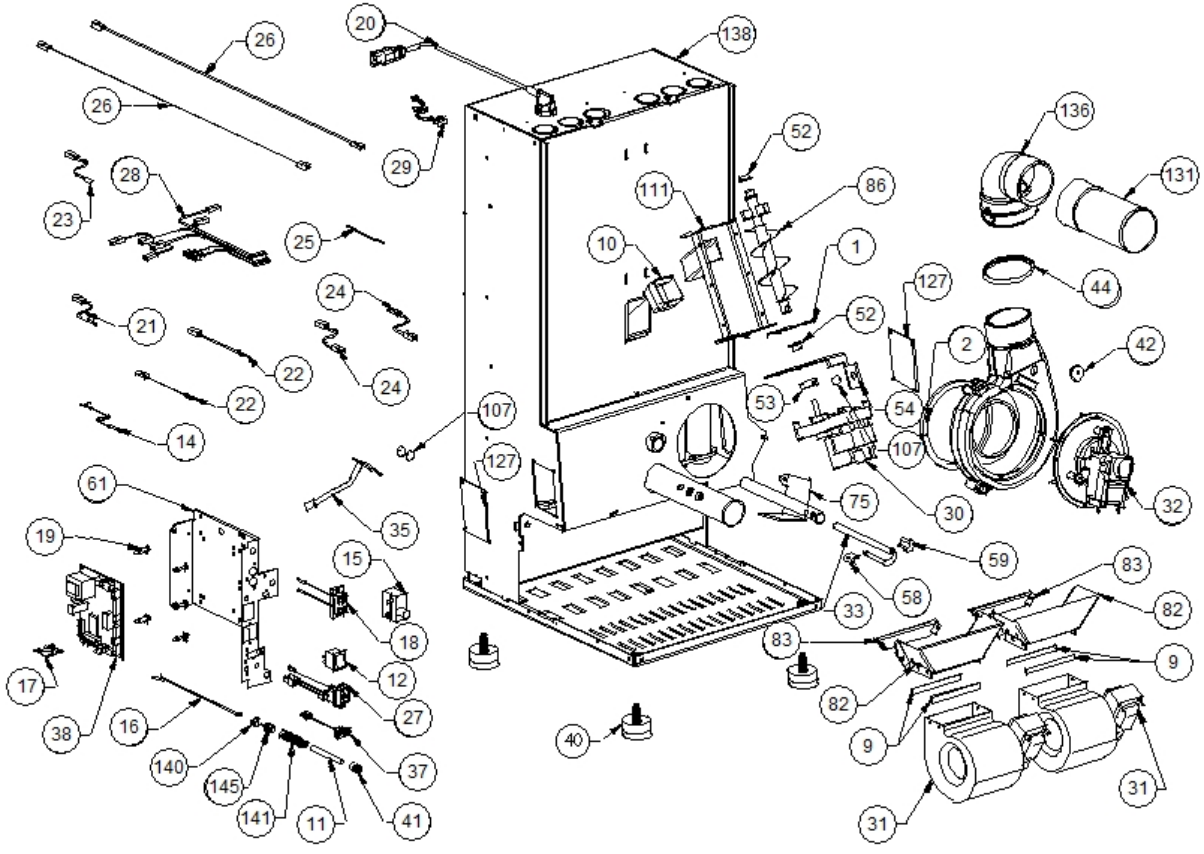

Image  	Code 	Description	Quantité dessin
13	002000538	MICRORUPTEUR AVEC LEVIER	1
39	002273001	POMMEAU	3
47	002277190	COUVERCLE PAROI POSTÉRIEURE RÉSERVOIR	1
49	002277254	COUVERCLE SPIRALE	1
50	002277400	ENTRETOISE 8X12 mm	2
56	002277462	ÉQUERRE THERMOSTAT	1
57	002277537	ENTRETOISE 8X18 mm	5
71	002278315	BRIDE MICRORUPTEUR PORTE	1
72	002278316	TIGE MICRORUPTEUR PORTE	1
73	002278317	ÉQUERRE SUPPORT MICRORUPTEUR	1
84	002278329	BANDE RÉSERVOIR	2
87	002278903	BOÎTIER PROTECTION RÉSERVOIR	2
89	002278908	PAROI ANTÉRIEURE RÉSERVOIR ZINGUÉE	1
90	002278909	PAROI RÉSERVOIR ZINGUÉE	1
91	002278910	PAROI DROITE RÉSERVOIR ZINGUÉ	1
92	002278911	PAROI POSTÉRIEURE RÉSERVOIR ZINGUÉE	1
93	002278912	PAROI POSTÉRIEURE RÉSERVOIR ZINGUÉE	1
99	002278919	SÉPARATEUR DE CHALEUR	1
103	002278923	DÉFLECTEUR SORTIE FUMÉE	1
104	002279003	DÉFLECTEUR ZINGUÉ	1
119	003277252	GRILLE PROTECTION NOIR	1
138	003278162	ENSEMBLE CHAMBRE COMBUSTION NOIRE	1
143	006003000	RESSORT	1