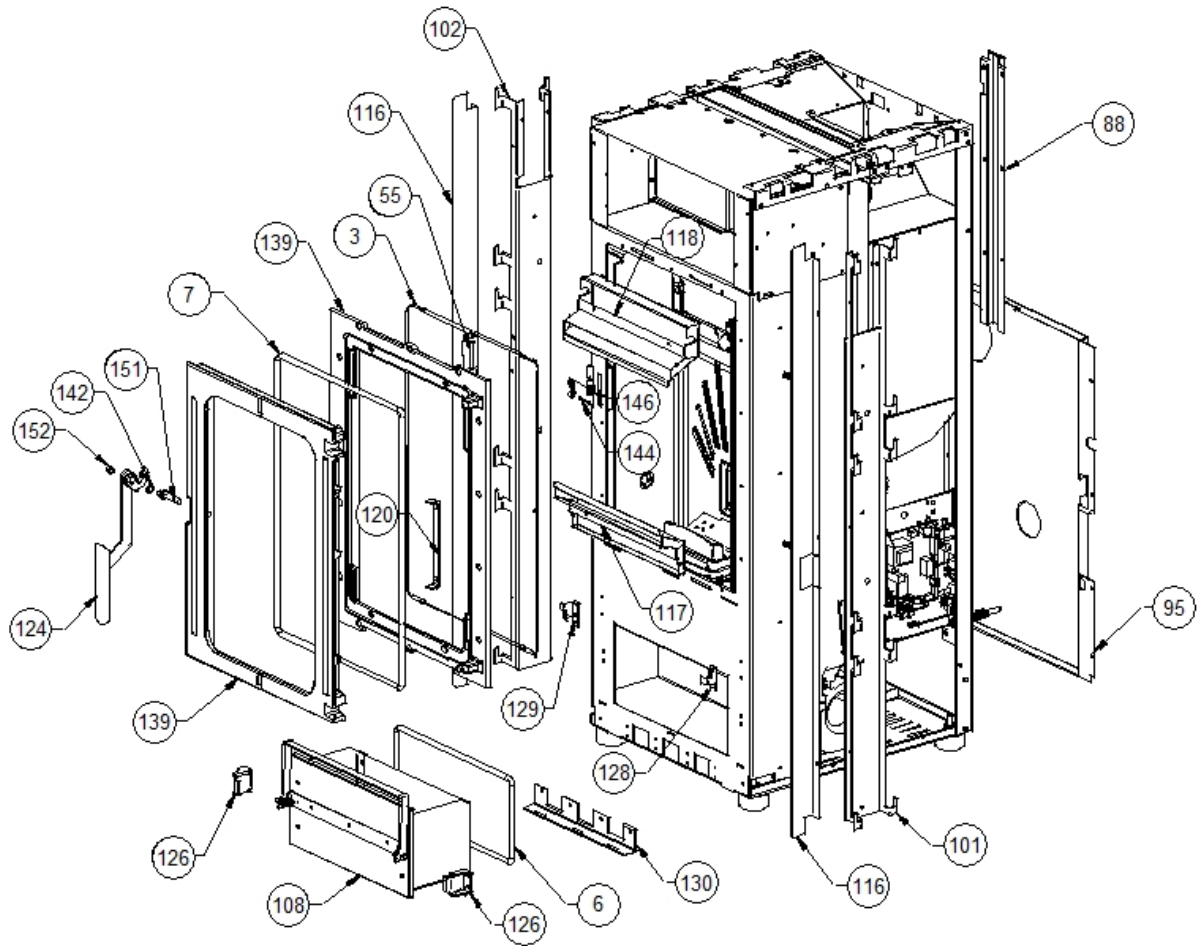

Image  	Code 	Description	Quantité dessin
8	000006774	GARNITURE/TRESSE 10X2 mm	1
36	002272544	AFFICHEUR LED	1
39	002273001	POMMEAU	3
43	002273007	BOÎTIER PLASTIQUE	1
45	002276416	VITRE TREMPÉE 380X96X4 mm	1
46	002276417	VITROCÉRAMIQUE 523X381X4 mm	1
51	002277403	CHARNIÈRE COUVERCLE RÉSERVOIR NOIR	2
60	002277586	CROCHET BOÎTIER SYNOPTIQUE	1
67	002278307	ÉQUERRE SUPPORT RESSORTS	2
69	002278312	BRIDE COUVERTURE CÉRAMIQUE	2
70	002278313	TIGE RACLEURS	2
74	002278318	TIGE GUIDE COUVERCLE ZINGUÉE	1
94	002278913	BOÎTIER AFFICHEUR GRIS	1
106	002303000	POIGNÉE	1
109	003277142	GRILLE NOIRE	1
110	003277143	CADRE BLOQUE-VITRE NOIR	2
112	003277236	FLANC NOIR	2
113	003277237	PORTE NOIRE	1
122	003277465	BRIDE BOÎTIER VITRE NOIR	1
123	003277466	BRIDE PORTE ROUGE	1
137	003278158	COUVERTURE FONTE NOIR	1
148	006273004	RESSORT ACIER	2
149	006273006	RESSORT	2
159	007273172	COUVERTURE CÉRAMIQUE PARCHEMIN	1
160	007273173	CARREAU CÉRAMIQUE PARCHEMIN	6

Image  	Code 	Description	Quantité dessin
3	000006761	GARNITURE/TRESSE 4 mm	1
6	000006766	GARNITURE/TRESSE 8 mm	1
7	000006766	GARNITURE/TRESSE 8 mm	1
55	002277443	RIVET 5X46 BRUNI	2
88	002278905	BOÎTIER PROTECTION AFFICHEUR ZINGUÉ	1
95	002278914	GRILLE PERFORÉE	1
101	002278921	SUPPORT CARREAUX ZINGUÉ	1
102	002278922	SUPPORT CARREAUX ZINGUÉ	1
108	003277066	TIROIR CENDRES NOIR	1
116	003277240	PROFIL NOIR	2
117	003277241	DÉFLECTEUR INFÉRIEUR NOIR	1
118	003277242	DÉFLECTEUR SUPÉRIEUR NOIR	1
120	003277310	ÉQUERRE BLOQUE-PORTE NOIRE	1
124	003277467	POIGNÉE NOIR	1
126	003277471	ÉTRIER TIROIR CENDRES NOIR	2
128	003277481	ÉQUERRE BLOQUE-PORTE NOIRE	1
129	003277482	ÉQUERRE BLOQUE-PORTE NOIRE	1
130	003277483	ÉQUERRE SUPPORT PORTE NOIRE	1
139	004278103	ENSEMBLE PORTE ET FAÇADE NOIRE	1
142	006000828	RONDELLE ÉLASTIQUE 8 mm	1
144	006003200	FICHE 24X4 mm	1
146	006008600	DOUILLE	1
151	006277025	PIVOT ACIER	1
152	006277409	VIS ACIER BLOCAGE	1