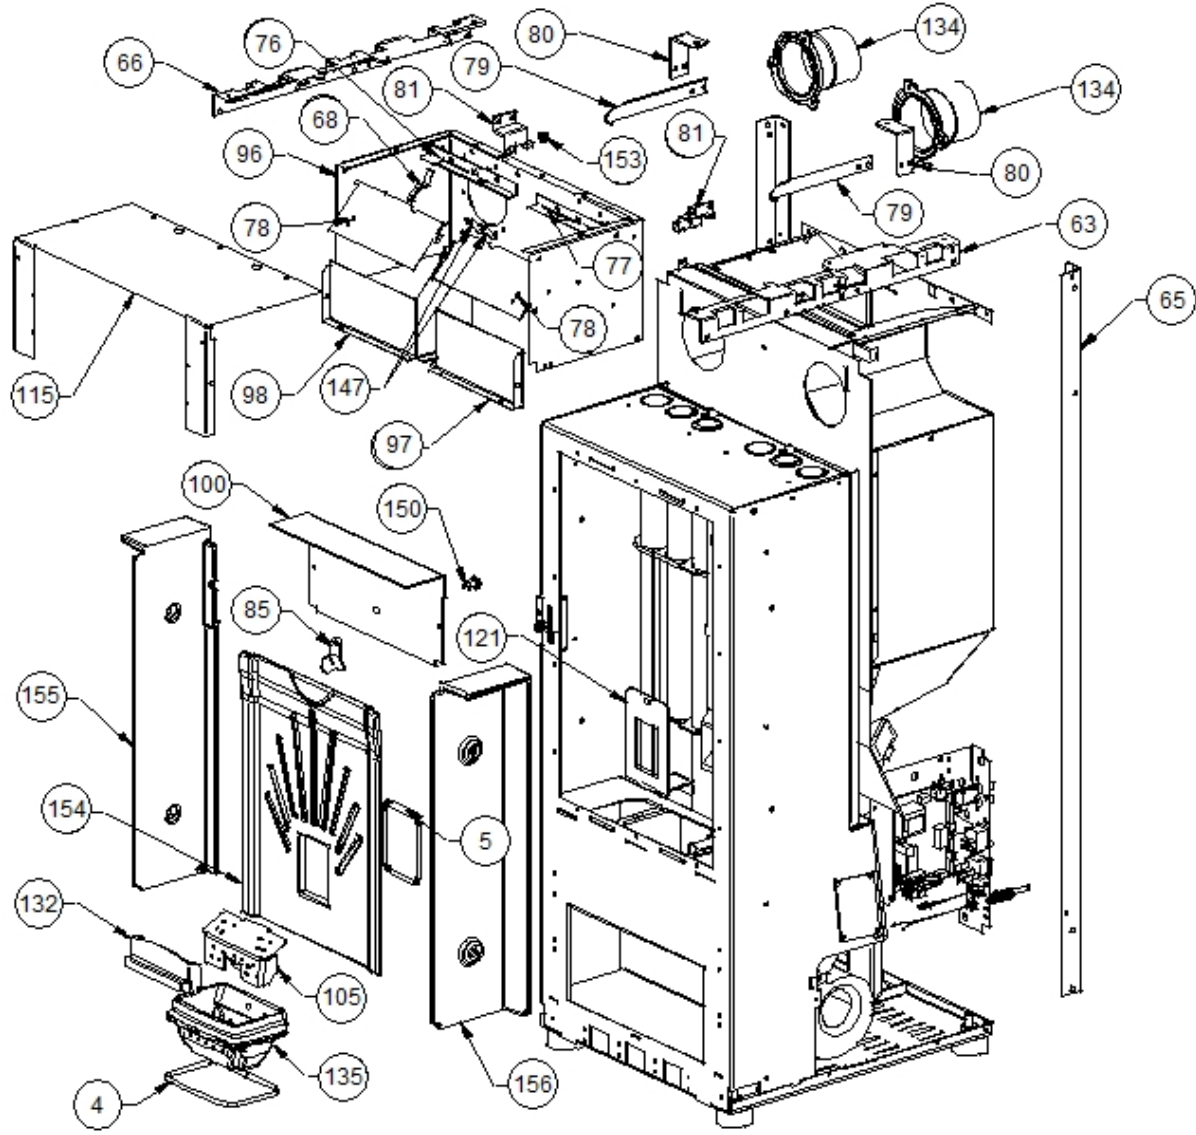

Image  	Code 	Description	Quantité dessin
4	000006762	GARNITURE/TRESSE 6 mm	1
5	000006762	GARNITURE/TRESSE 6 mm	1
63	002277790	PROFIL LATÉRAL ZINGUÉ	1
65	002277792	CORNIÈRE ZINGUÉE	1
66	002277793	PROFIL LATÉRAL ZINGUÉ	1
68	002278310	ÉQUERRE OUVERTURE TRAPPE	2
76	002278321	ÉQUERRE TRAPPE	1
77	002278322	ÉQUERRE TRAPPE	1
78	002278323	TRAPPE VENTILATION	2
79	002278324	TIGE RÉGLAGE VENTILATION	2
80	002278325	LEVIER MOUVEMENT VENTILATION	2
81	002278326	BRIDE RESSORT	2
85	002278379	VERROU BLOQUE-FONTE	1
96	002278915	BOÎTIER VENTILATION	1
97	002278917	BOÎTIER VENTILATION	1
98	002278918	BOÎTIER VENTILATION	1
100	002278920	DÉFLECTEUR	1
105	002279024	DIVISEUR BRASIER ACIER	1
115	003277239	BOÎTIER VENTILATION NOIR	1
121	003277335	ÉQUERRE FONTE EXTRACTIBLE NOIRE	1
132	003277526	PARE-FLAMME NOIR	1
134	003278100	RALLONGE FONTE NOIR	2
135	003278123	BRASIER FONTE PERFORÉ	1
147	006273003	RESSORT	2
150	006277022	PIVOT ACIER	1
153	006503001	RESSORT	2
154	007270103	PAROI FONTE	1
155	007270104	PAROI FONTE	1
156	007270105	PAROI FONTE	1

Image  	Code 	Description	Quantité dessin
13	002000538	MICRORUPTEUR AVEC LEVIER	1
39	002273001	POMMEAU	3
47	002277190	COUVERCLE PAROI POSTÉRIEURE RÉSERVOIR	1
49	002277254	COUVERCLE SPIRALE	1
50	002277400	ENTRETOISE 8X12 mm	2
56	002277462	ÉQUERRE THERMOSTAT	1
57	002277537	ENTRETOISE 8X18 mm	5
71	002278315	BRIDE MICRORUPTEUR PORTE	1
72	002278316	TIGE MICRORUPTEUR PORTE	1
73	002278317	ÉQUERRE SUPPORT MICRORUPTEUR	1
84	002278329	BANDE RÉSERVOIR	2
87	002278903	BOÎTIER PROTECTION RÉSERVOIR	2
89	002278908	PAROI ANTÉRIEURE RÉSERVOIR ZINGUÉE	1
90	002278909	PAROI RÉSERVOIR ZINGUÉE	1
91	002278910	PAROI DROITE RÉSERVOIR ZINGUÉ	1
92	002278911	PAROI POSTÉRIEURE RÉSERVOIR ZINGUÉE	1
93	002278912	PAROI POSTÉRIEURE RÉSERVOIR ZINGUÉE	1
99	002278919	SÉPARATEUR DE CHALEUR	1
103	002278923	DÉFLECTEUR SORTIE FUMÉE	1
104	002279003	DÉFLECTEUR ZINGUÉ	1
119	003277252	GRILLE PROTECTION NOIR	1
138	003278162	ENSEMBLE CHAMBRE COMBUSTION NOIRE	1
143	006003000	RESSORT	1