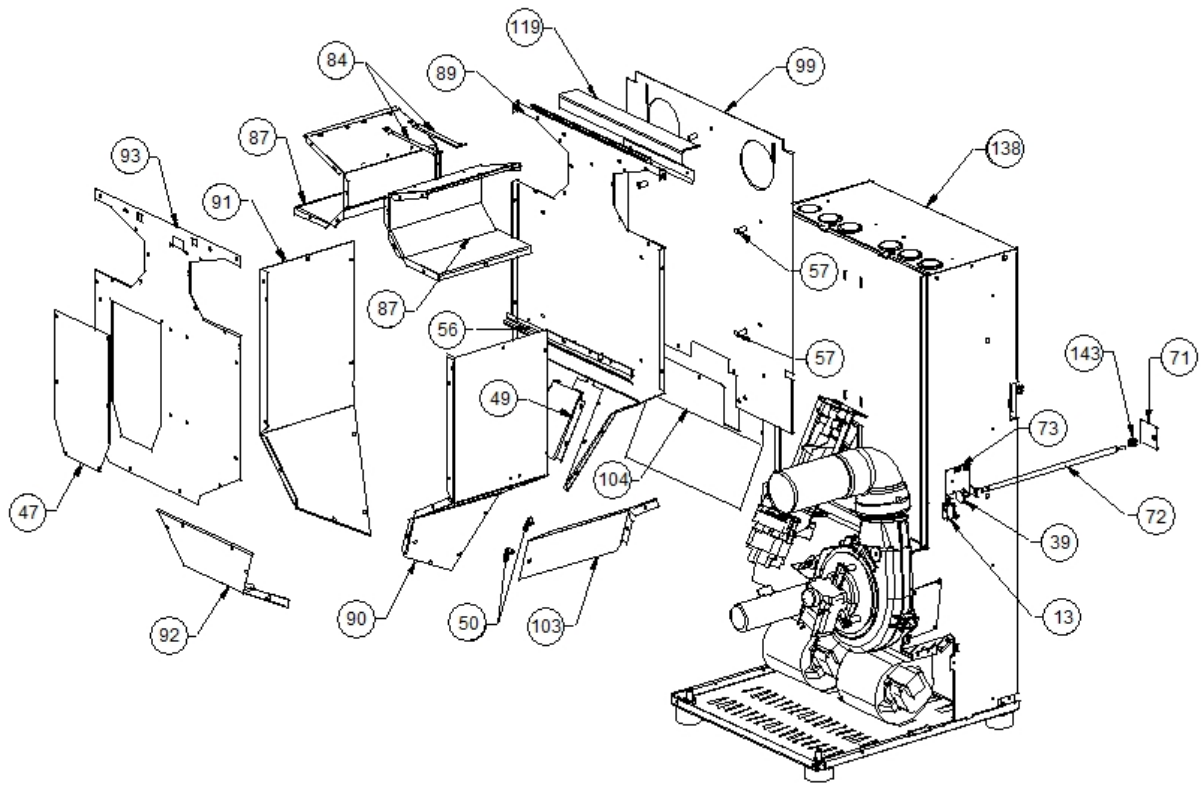

Image  	Code 	Description	Quantité dessin
4	000006762	GARNITURE/TRESSE 6 mm	1
5	000006762	GARNITURE/TRESSE 6 mm	1
63	002277790	PROFIL LATÉRAL ZINGUÉ	1
65	002277792	CORNIÈRE ZINGUÉE	1
66	002277793	PROFIL LATÉRAL ZINGUÉ	1
68	002278310	ÉQUERRE OUVERTURE TRAPPE	2
76	002278321	ÉQUERRE TRAPPE	1
77	002278322	ÉQUERRE TRAPPE	1
78	002278323	TRAPPE VENTILATION	2
79	002278324	TIGE RÉGLAGE VENTILATION	2
80	002278325	LEVIER MOUVEMENT VENTILATION	2
81	002278326	BRIDE RESSORT	2
85	002278379	VERROU BLOQUE-FONTE	1
96	002278915	BOÎTIER VENTILATION	1
97	002278917	BOÎTIER VENTILATION	1
98	002278918	BOÎTIER VENTILATION	1
100	002278920	DÉFLECTEUR	1
105	002279024	DIVISEUR BRASIER ACIER	1
115	003277239	BOÎTIER VENTILATION NOIR	1
121	003277335	ÉQUERRE FONTE EXTRACTIBLE NOIRE	1
132	003277526	PARE-FLAMME NOIR	1
134	003278100	RALLONGE FONTE NOIR	2
135	003278123	BRASIER FONTE PERFORÉ	1
147	006273003	RESSORT	2
150	006277022	PIVOT ACIER	1
153	006503001	RESSORT	2
154	007270103	PAROI FONTE	1
155	007270104	PAROI FONTE	1
156	007270105	PAROI FONTE	1

Image  	Code 	Description	Quantité dessin
13	002000538	MICRORUPTEUR AVEC LEVIER	1
39	002273001	POMMEAU	3
47	002277190	COUVERCLE PAROI POSTÉRIEURE RÉSERVOIR	1
49	002277254	COUVERCLE SPIRALE	1
50	002277400	ENTRETOISE 8X12 mm	2
56	002277462	ÉQUERRE THERMOSTAT	1
57	002277537	ENTRETOISE 8X18 mm	5
71	002278315	BRIDE MICRORUPTEUR PORTE	1
72	002278316	TIGE MICRORUPTEUR PORTE	1
73	002278317	ÉQUERRE SUPPORT MICRORUPTEUR	1
84	002278329	BANDE RÉSERVOIR	2
87	002278903	BOÎTIER PROTECTION RÉSERVOIR	2
89	002278908	PAROI ANTÉRIEURE RÉSERVOIR ZINGUÉE	1
90	002278909	PAROI RÉSERVOIR ZINGUÉE	1
91	002278910	PAROI DROITE RÉSERVOIR ZINGUÉ	1
92	002278911	PAROI POSTÉRIEURE RÉSERVOIR ZINGUÉE	1
93	002278912	PAROI POSTÉRIEURE RÉSERVOIR ZINGUÉE	1
99	002278919	SÉPARATEUR DE CHALEUR	1
103	002278923	DÉFLECTEUR SORTIE FUMÉE	1
104	002279003	DÉFLECTEUR ZINGUÉ	1
119	003277252	GRILLE PROTECTION NOIR	1
138	003278162	ENSEMBLE CHAMBRE COMBUSTION NOIRE	1
143	006003000	RESSORT	1