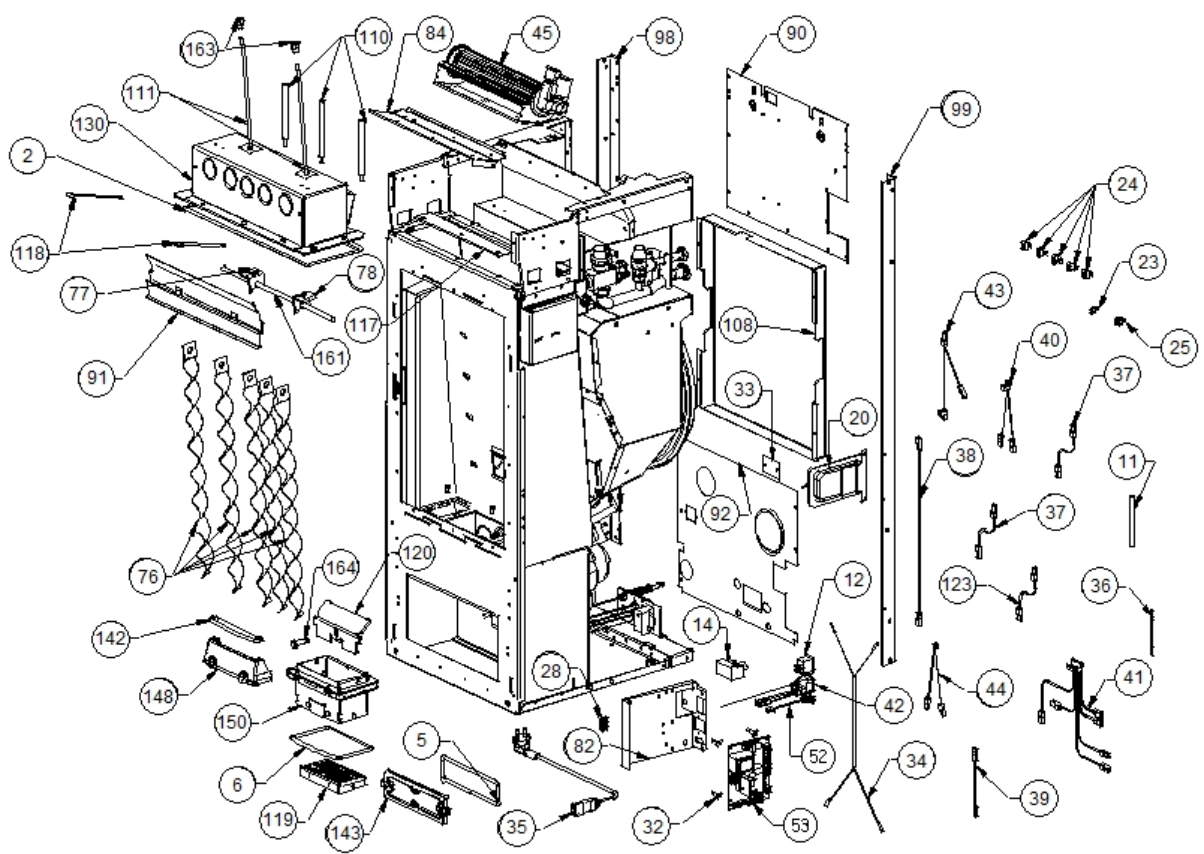

Image  	Code 	Description	Quantité dessin
2	000006760	GARNITURE/TRESSE 10X3 mm	1
5	000006763	GARNITURE/TRESSE 6 mm	1
6	000006763	GARNITURE/TRESSE 6 mm	1
11	000006913	TUBE 8 mm	1
12	002000504	INTERRUPTEUR BIPOLAIRE	1
14	002000566	THERMOSTAT À BULBE 85°C	1
20	002000588	PRESSOSTAT	1
23	002001304	CONNECTEUR	1
24	002001313	CONNECTEUR	5
25	002001321	CONNECTEUR	1
28	002001663	BORNIER	1
32	002006202	ENTRETOISE CARTE	4
33	002207542	FERMETURE ORIFICES CAPTEUR	1
34	002270001	CÂBLE D'ALIMENTATION	1
35	002270002	CÂBLE D'ALIMENTATION	1
36	002270040	CÂBLE ÉLECTRIQUE	1
37	002270050	CÂBLE ÉLECTRIQUE	2
38	002270058	CÂBLE ÉLECTRIQUE	1
39	002270077	CÂBLE ÉLECTRIQUE	1
40	002270290	CÂBLAGE ÉLECTRIQUE	1
41	002270293	CÂBLAGE ÉLECTRIQUE	1
42	002270298	FICHE TRIPOLAIRE	1
43	002270304	CÂBLAGE ÉLECTRIQUE	1
44	002270307	CÂBLAGE ÉLECTRIQUE	1
45	002271003	VENTILATEUR TANGENTIEL	1
76	002279121	TURBULATEUR	6
77	002279122	ÉTRIER RACLEUR	1
78	002279123	ÉTRIER RACLEUR	1
82	002279316	SUPPORT CARTE	1
84	002279461	BRIDE TANGENTIELLE ZINGUÉE	1
90	002279470	PAROI SUPÉRIEURE POSTÉRIEURE RÉSERVOIR ZINGUÉE	1
91	002279474	DÉFLECTEUR FUMÉE	1
92	002279480	DOS ZINGUÉ	1
98	002279487	CORNIÈRE GAUCHE ZINGUÉE	1
99	002279488	CORNIÈRE DROITE ZINGUÉE	1
108	002279497	CARTER VASE D'EXPANSION	1
110	002279502	TIGE FIXATION ÉCHANGEUR	3
111	002279503	TIGE RACLEURS	2
117	002279591	TÔLE DÉFLECTEUR ZINGUÉE	1
118	002279592	TIGE RACLEURS	2
119	002279601	FOND BRASIER ACIER	1
120	002279606	DIVISEUR BRASIER ACIER	1
123	002500040	CÂBLE ÉLECTRIQUE	1
130	003277387	ENSEMBLE ÉCHANGEUR NOIR	1
142	003277561	LAMELLE PARE-FLAMME NOIR	1
143	003278118	COUVERTURE FONTE NOIR	1
148	003278195	PARE-FLAMME NOIR	1
150	004278140	BRASIER COMPLET	1
161	006277052	TIGE	1
163	006277070	DOUILLE	2
164	006277072	PIVOT ACIER	1