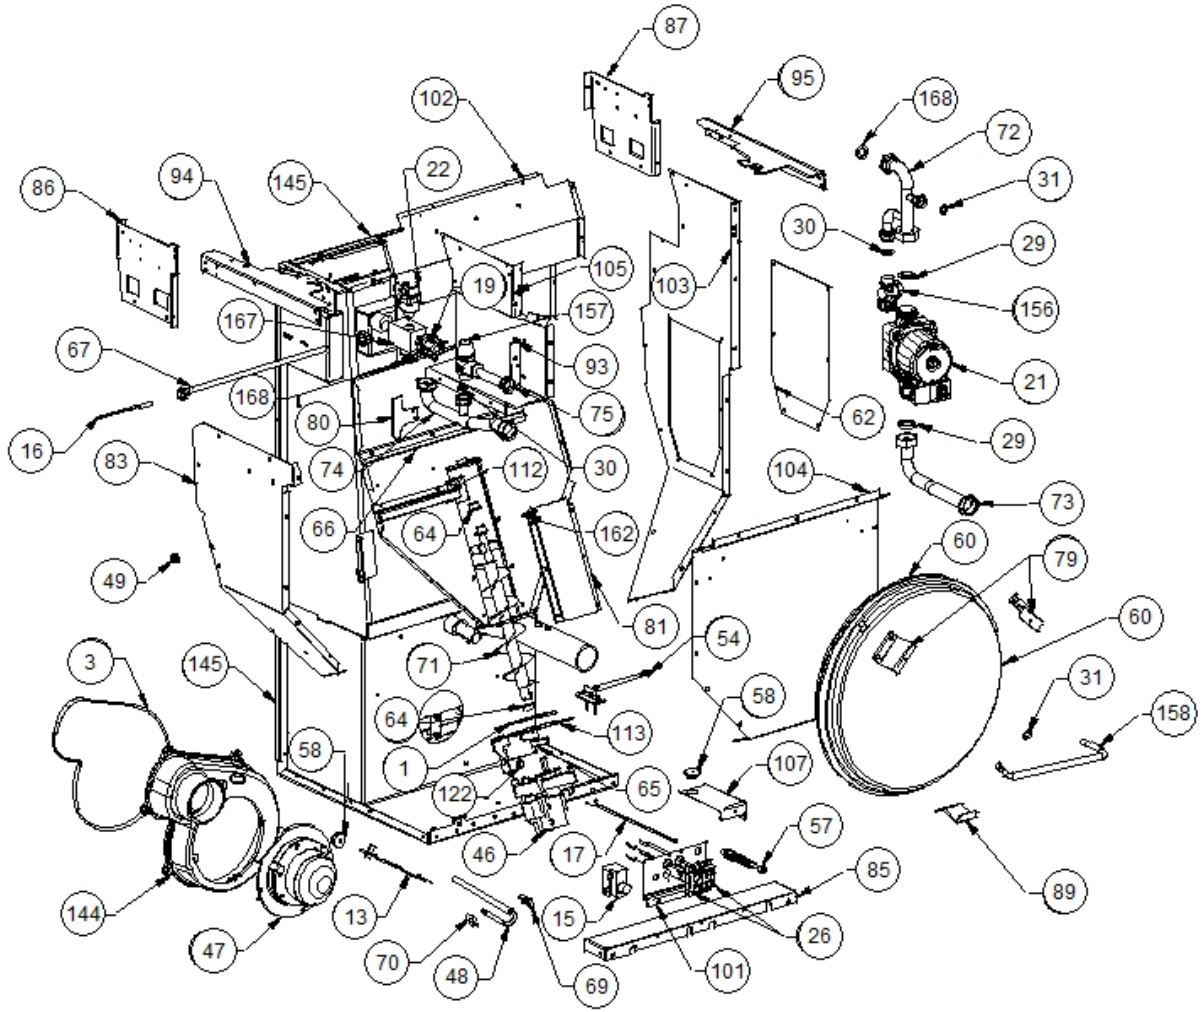

Image  	Code 	Description	Quantité dessin
2	000006760	GARNITURE/TRESSE 10X3 mm	1
5	000006763	GARNITURE/TRESSE 6 mm	1
6	000006763	GARNITURE/TRESSE 6 mm	1
11	000006913	TUBE 8 mm	1
12	002000504	INTERRUPTEUR BIPOLAIRE	1
14	002000566	THERMOSTAT À BULBE 85°C	1
20	002000588	PRESSOSTAT	1
23	002001304	CONNECTEUR	1
24	002001313	CONNECTEUR	5
25	002001321	CONNECTEUR	1
28	002001663	BORNIER	1
32	002006202	ENTRETOISE CARTE	4
33	002207542	FERMETURE ORIFICES CAPTEUR	1
34	002270001	CÂBLE D'ALIMENTATION	1
35	002270002	CÂBLE D'ALIMENTATION	1
36	002270040	CÂBLE ÉLECTRIQUE	1
37	002270050	CÂBLE ÉLECTRIQUE	2
38	002270058	CÂBLE ÉLECTRIQUE	1
39	002270077	CÂBLE ÉLECTRIQUE	1
40	002270290	CÂBLAGE ÉLECTRIQUE	1
41	002270293	CÂBLAGE ÉLECTRIQUE	1
42	002270298	FICHE TRIPOLAIRE	1
43	002270304	CÂBLAGE ÉLECTRIQUE	1
44	002270307	CÂBLAGE ÉLECTRIQUE	1
45	002271003	VENTILATEUR TANGENTIEL	1
76	002279121	TURBULATEUR	6
77	002279122	ÉTRIER RACLEUR	1
78	002279123	ÉTRIER RACLEUR	1
82	002279316	SUPPORT CARTE	1
84	002279461	BRIDE TANGENTIELLE ZINGUÉE	1
90	002279470	PAROI SUPÉRIEURE POSTÉRIEURE RÉSERVOIR ZINGUÉE	1
91	002279474	DÉFLECTEUR FUMÉE	1
92	002279480	DOS ZINGUÉ	1
98	002279487	CORNIÈRE GAUCHE ZINGUÉE	1
99	002279488	CORNIÈRE DROITE ZINGUÉE	1
108	002279497	CARTER VASE D'EXPANSION	1
110	002279502	TIGE FIXATION ÉCHANGEUR	3
111	002279503	TIGE RACLEURS	2
117	002279591	TÔLE DÉFLECTEUR ZINGUÉE	1
118	002279592	TIGE RACLEURS	2
119	002279601	FOND BRASIER ACIER	1
120	002279606	DIVISEUR BRASIER ACIER	1
123	002500040	CÂBLE ÉLECTRIQUE	1
130	003277387	ENSEMBLE ÉCHANGEUR NOIR	1
142	003277561	LAMELLE PARE-FLAMME NOIR	1
143	003278118	COUVERTURE FONTE NOIR	1
148	003278195	PARE-FLAMME NOIR	1
150	004278140	BRASIER COMPLET	1
161	006277052	TIGE	1
163	006277070	DOUILLE	2
164	006277072	PIVOT ACIER	1