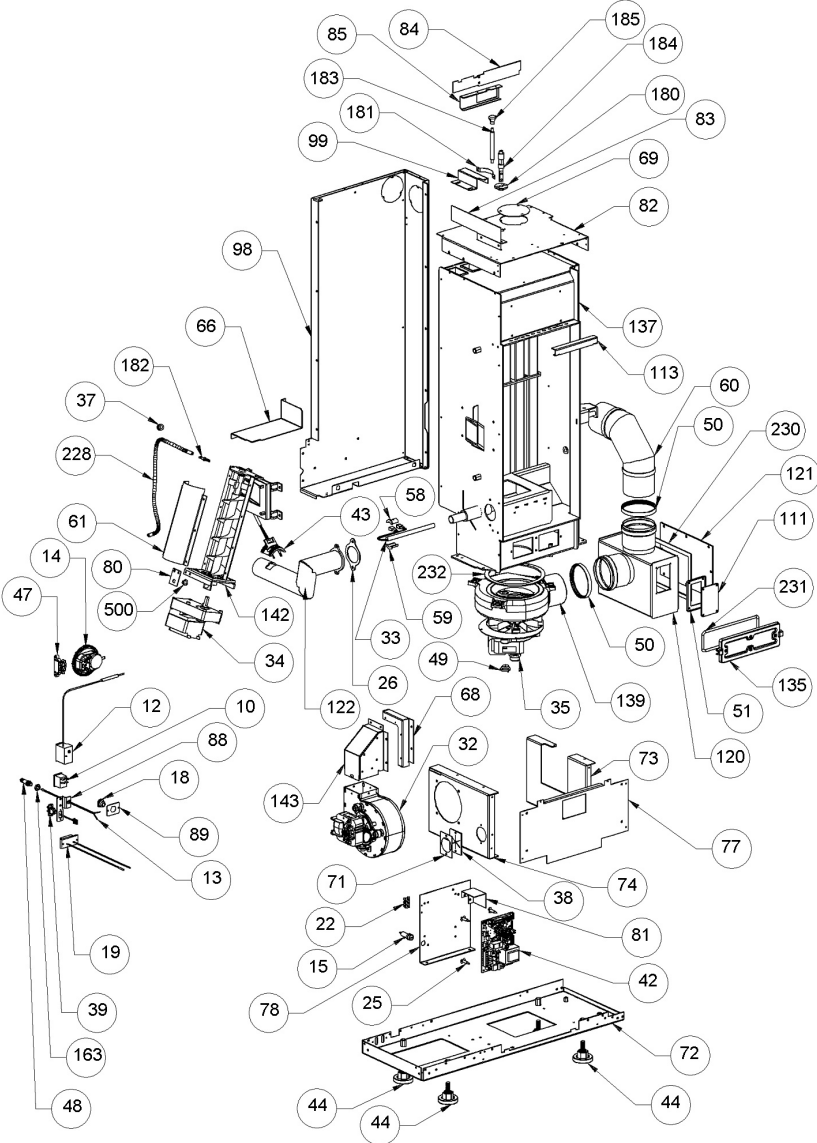

Image	Code	Description	Quantité dessin
179	006008600	DOUILLE	4
188	007270204	PAROI FONTE	1
189	007270205	PAROI FONTE	1
190	007270206	PAROI FONTE	1
235	000006781	GARNITURE/TRESSE 6 mm	1

Image	Code	Description	Quantité dessin
10	002000504	INTERRUPTEUR BIPOLAIRE	1
12	002000566	THERMOSTAT À BULBE 85°C	1
13	002000570	SONDE NTC AMBIANCE / RÉSERVOIR 550mm	1
14	002000589	PRESSOSTAT 605.99879 HUBACONTROL	1
15	002000677	PORTE-FUSIBLE	1
15	002000683	FUSIBLE 5 A	1
18	002001327	BLOQUE-CÂBLE	1
19	002001330	CONNECTEUR	1
22	002001663	BORNIER	1
25	002006202	ENTRETOISE CARTE	4
26	002203338	GARNITURE	1
32	002271034	MOTEUR CENTRIFUGE NATALINI P1211008	1
33	002271036	BOUGIE ALLUMAGE 300 W AVEC FASTON	1
34	002271040	MOTORÉDUCTEUR 2 RPM 230V SH HALL CAPTEUR 230V	1
35	002271045	MOTEUR DES FUMÉES ETANCHE NATALINI	1
35	002272616	ENCODEUR DU MOTEUR DES FUMÉES	1
37	002271304	PASSE-CÂBLE	1
38	002271305	PASSE-CÂBLE	1
39	002272551	CÂBLE ÉLECTRIQUE	1
42	002272599	CARTE ÉLECTRONIQUE DE SÉCURITÉ VIS	1
43	002272601	CAPTEUR DE FLUX	1
44	002273003	PIED CAOUTCHOUC M10 50X25 mm	4
47	002273028	SUPPORT PLASTIQUE	1
48	002273030	TUBE SONDE	1