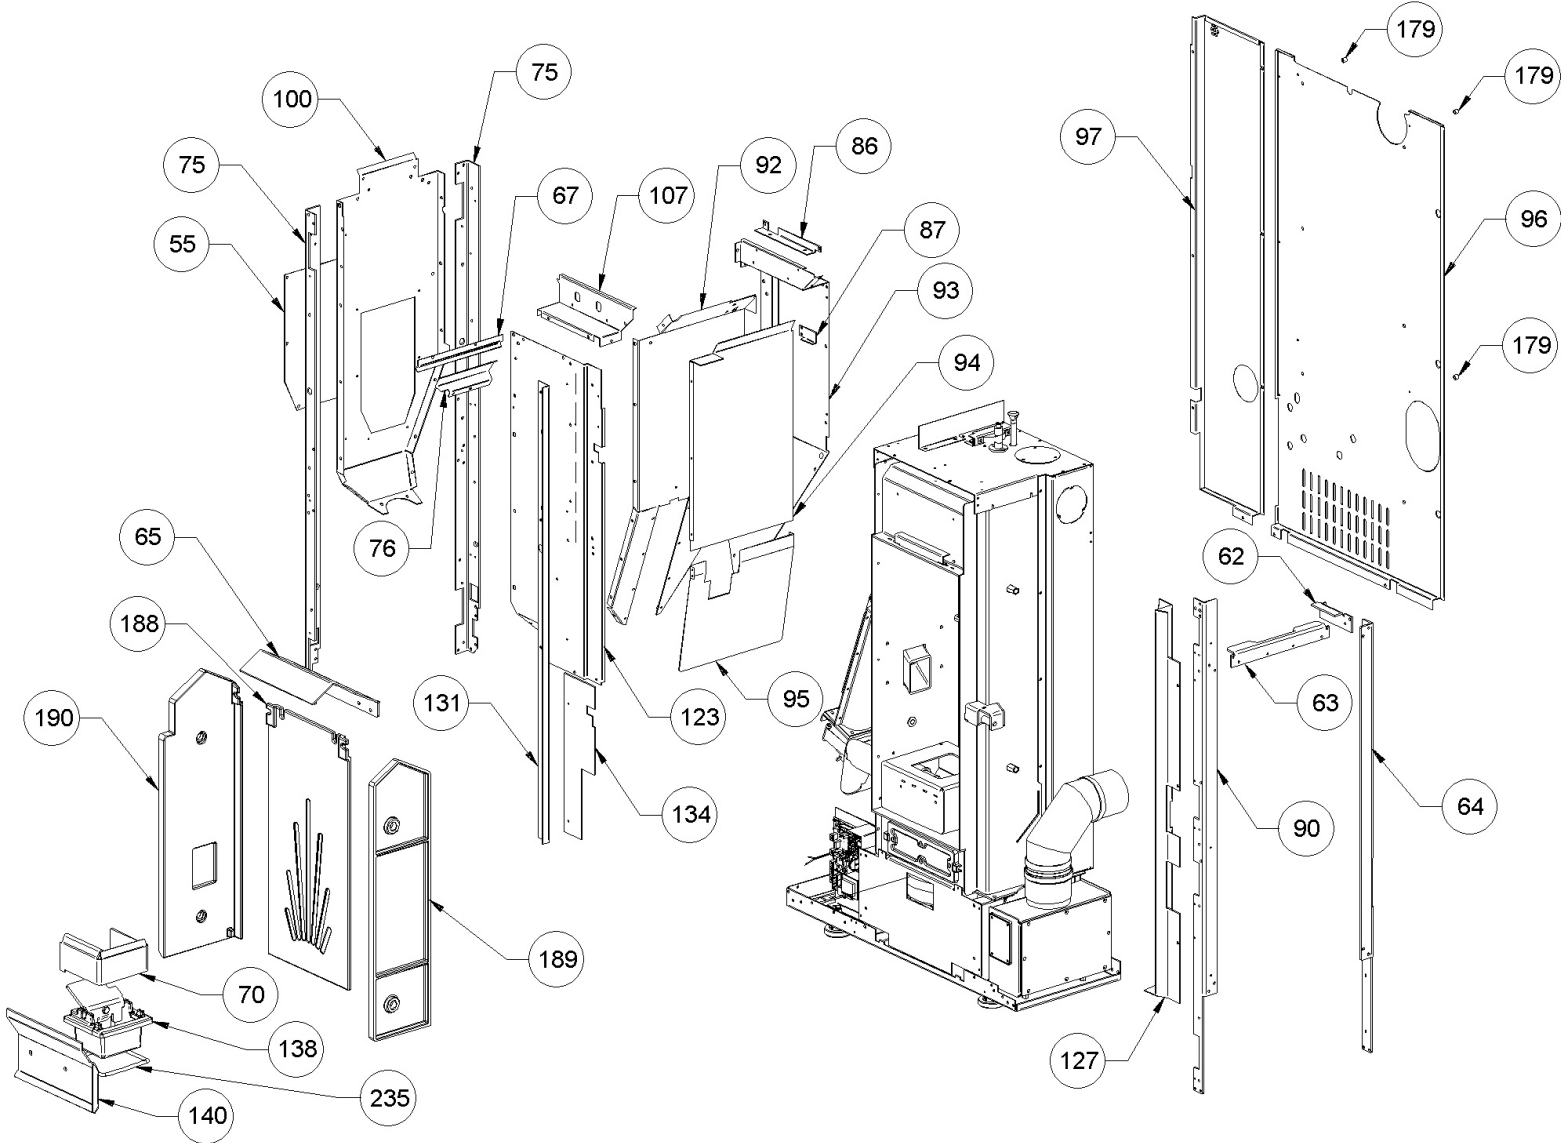

Image	Code	Description	Quantité dessin
11	002000564	SONDE FUMÉES AVEC GAINÉ	1
16	002001313	CONNECTEUR	2
17	002001321	CONNECTEUR	1
27	002270086	CÂBLE ÉLECTRIQUE	1
28	002270121	CÂBLE D'ALIMENTATION	1
29	002270311	CÂBLAGE ENCODEUR	1
30	002270335	CÂBLAGE ÉLECTRIQUE	1
31	002270341	CÂBLAGE ÉLECTRIQUE	1
41	002272591	TÉLÉCOMMANDE	1
52	002276001	GANT	1
226	009278200	TISONNIER	1
227	009278201	CLÉ HEXAGONALE	1

Image	Code	Description	Quantité dessin
179	006008600	DOUILLE	4
188	007270204	PAROI FONTE	1
189	007270205	PAROI FONTE	1
190	007270206	PAROI FONTE	1
235	000006781	GARNITURE/TRESSE 6 mm	1

Image	Code	Description	Quantité dessin
10	002000504	INTERRUPTEUR BIPOLAIRE	1
12	002000566	THERMOSTAT À BULBE 85°C	1
13	002000570	SONDE NTC AMBIANCE / RÉSERVOIR 550mm	1
14	002000589	PRESSOSTAT 605.99879 HUBACONTROL	1
15	002000677	PORTE-FUSIBLE	1
15	002000683	FUSIBLE 5 A	1
18	002001327	BLOQUE-CÂBLE	1
19	002001330	CONNECTEUR	1
22	002001663	BORNIER	1
25	002006202	ENTRETOISE CARTE	4
26	002203338	GARNITURE	1
32	002271034	MOTEUR CENTRIFUGE NATALINI P1211008	1
33	002271036	BOUGIE ALLUMAGE 300 W AVEC FASTON	1
34	002271040	MOTORÉDUCTEUR 2 RPM 230V SH HALL CAPTEUR 230V	1
35	002271045	MOTEUR DES FUMÉES ETANCHE NATALINI	1
35	002272616	ENCODEUR DU MOTEUR DES FUMÉES	1
37	002271304	PASSE-CÂBLE	1
38	002271305	PASSE-CÂBLE	1
39	002272551	CÂBLE ÉLECTRIQUE	1
42	002272599	CARTE ÉLECTRONIQUE DE SÉCURITÉ VIS	1
43	002272601	CAPTEUR DE FLUX	1
44	002273003	PIED CAOUTCHOUC M10 50X25 mm	4
47	002273028	SUPPORT PLASTIQUE	1
48	002273030	TUBE SONDE	1