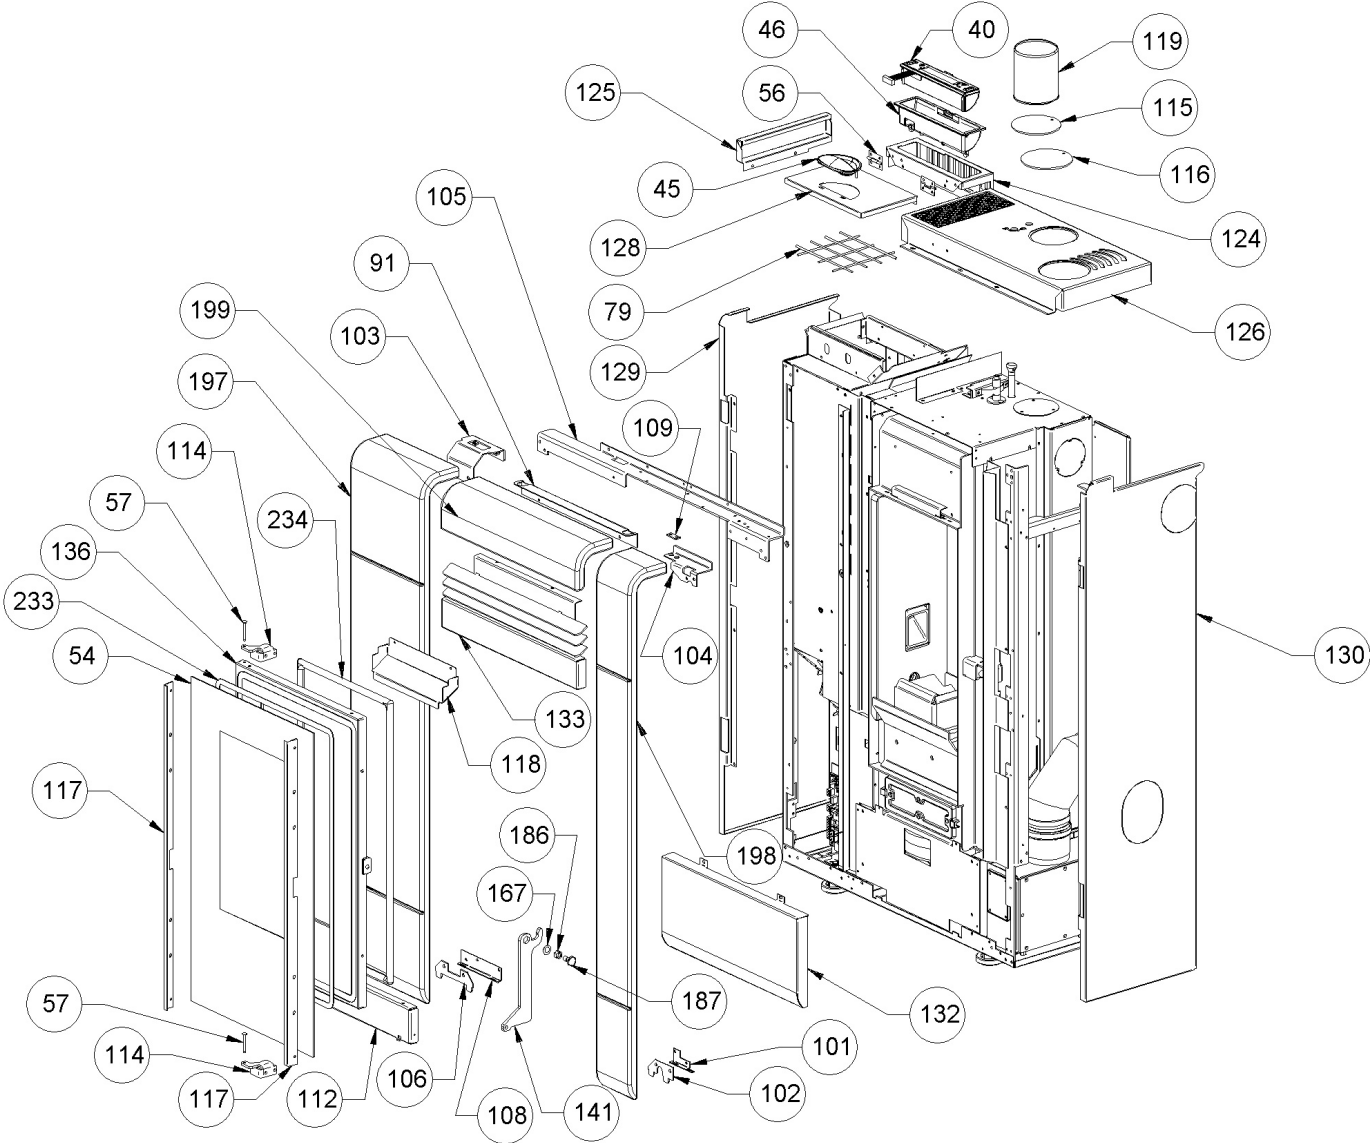

Image	Code	Description	Quantité dessin
51	002273313	GARNITURE	1
58	002277576	SUPPORT RÉSISTANCE FILETÉ ZINGUÉ	1
59	002277577	SUPPORT RÉSISTANCE ZINGUÉ	1
60	002278460	COUDE 90° 80 mm	1
61	002279315	COUVERCLE SPIRALE ZINGUÉ	1
66	002287400	DIVISEUR CHAMBRE AIR ZINGUÉ	1
68	002287509	PROFIL MOTEUR ZINGUÉ	1
69	002287517	DISQUE CANALISATION ZINGUÉ	1
71	002287522	PLAQUE PASSE-CÂBLE ZINGUÉE	1
72	002287655	FOND COMPLET ZINGUÉ	1
73	002287656	SUPPORT CHAMBRE ZINGUÉ	1
74	002287665	SUPPORT CHAMBRE ZINGUÉE	1
77	002287668	FERMETURE ZINGUÉE	1
78	002287669	SUPPORT CARTE ÉLECTRONIQUE ZINGUÉ	1
80	002287676	PLAQUETTE MOTORÉDUCTEUR ZINGUÉE	1
81	002287677	PROTECTION CAPTEUR CARTE	1
82	002287678	CARTER AIR ZINGUÉ	1
83	002287679	DÉFLECTEUR ZINGUÉ	1
84	002287680	PORTE DÉVIATION AIR ZINGUÉE	1
85	002287681	PAROI PORTE AIR ZINGUÉE	1
88	002287692	CORNIÈRE ZINGUÉE	1
89	002287695	ÉQUERRE CÂBLE ALIMENTATION ZINGUÉE	1
98	002287932	CARTER AIR VENTILÉ AMBIANT	1
99	002287936	ÉQUERRE SUPPORT RESSORT ZINGUÉE	1

Image	Code	Description	Quantité dessin
40	002272587	DISPLAY LCD VENTILÉS	1
45	002273024	POIGNÉE	1
46	002273025	BOÎTIER PLASTIQUE	1
54	002276427	VITROCÉRAMIQUE 631X349,6 mm	1
56	002277403	CHARNIÈRE COUVERCLE RÉSERVOIR NOIR	2
57	002277456	RIVET 5X35 BRUNI	2
79	002287674	GRILLE PROTECTION MAINS CHROMÉE	1
91	002287702	SUPPORT CÉRAMIQUE ZINGUÉ	1
101	002289353	CROCHET CÉRAMIQUE	1
102	002289354	CROCHET CÉRAMIQUE	1
103	002289355	ÉTRIER ZINGUÉ	1
104	002289356	ÉTRIER FIXATION ZINGUÉ	1
105	002289358	CORNIÈRE ZINGUÉE	1
106	002289359	CROCHET CÉRAMIQUE	1
108	002289361	CROCHET CÉRAMIQUE	1
109	002289411	PLAQUE ZINGUÉE	1
112	003277743	RALLONGE PORTE NOIR	1
114	003277783	CHARNIÈRE PORTE NOIR	2
115	003277784	DISQUE FERMETURE AIR NOIR	1
116	003277785	DISQUE FERMETURE AIR NOIR	1
117	003277786	CADRE BLOQUE-VITRE NOIR	2
118	003277795	DÉFLECTEUR NOIR	1
119	003277798	COLLIER AIR NOIR	1
124	003277910	BOÎTIER AFFICHEUR NOIR	1