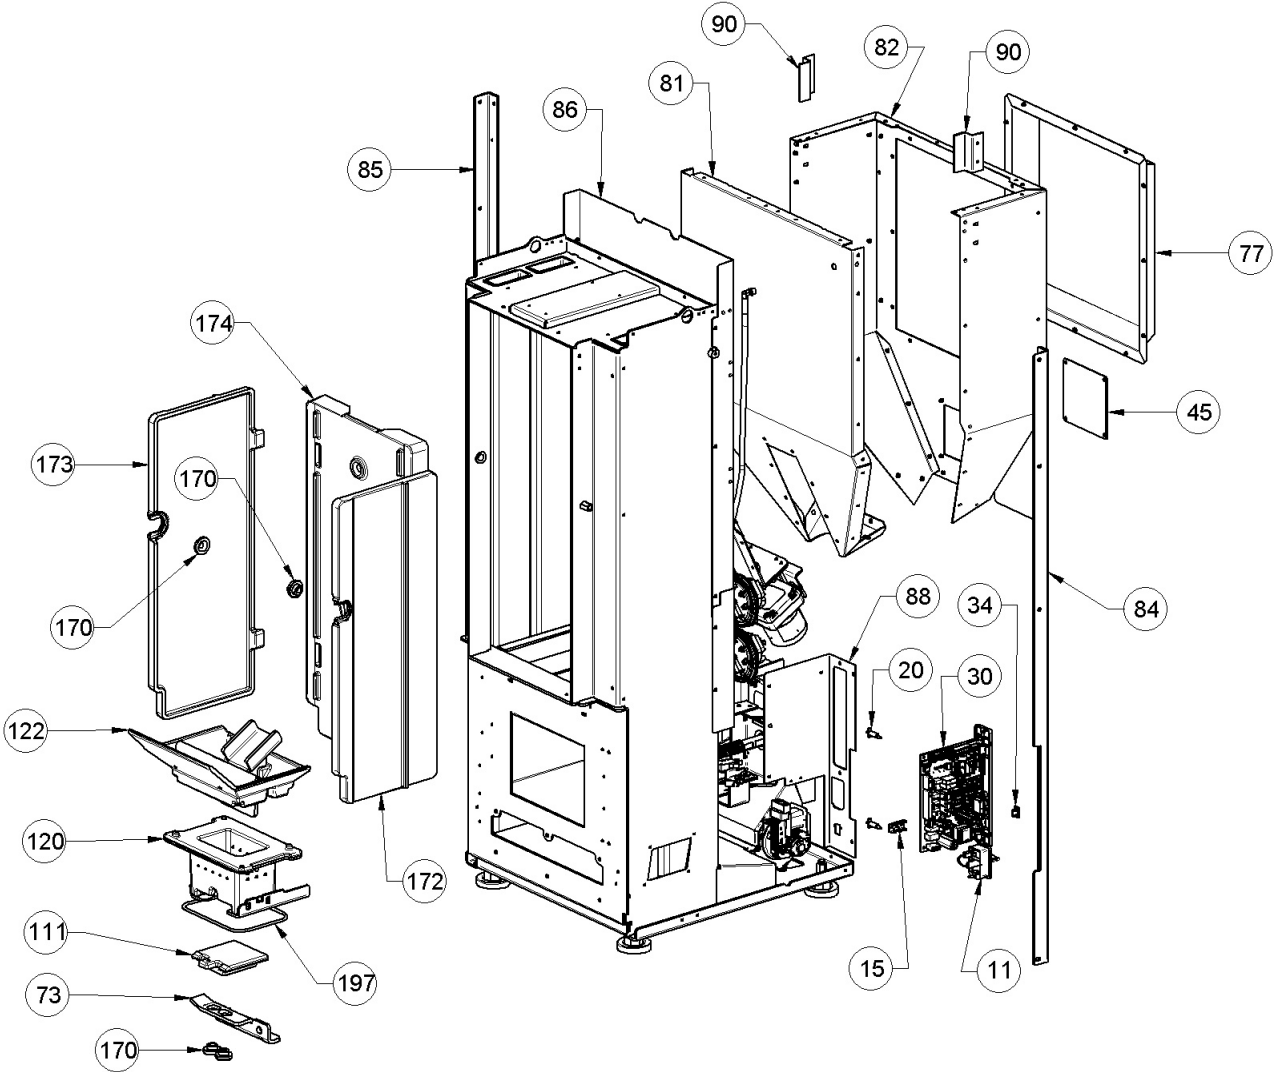

107  
109

003279434  
003279794

FLANC ROUGE

1

PORTE FONTE NOIR

1

001281704-001\_[2023]\_01\_06

Image	Code	Description	Quantité dessin
113	003280598	FLANC GRIS	1
114	003280599	FLANC GRIS	1
115	003280600	EGR PLATE W.S.L. BLACK SABRY 5.0	1
116	003281147	AS.PORTA INF.GR.POEURO 0176 A.T.MIETTA	1
117	003281148	PROTECTION GRIS POEURO 0176 A.T.MIETTA	1
154	006000827	RONDELLE ÉLASTIQUE 10 mm	2
165	006277026	DOUILLE	3
168	006277136	DOUILLE	1
171	007270282	COUVERCLE INSPECTION NOIR	1
175	007270339	PAROI FONTE	1
176	007273550	CARREAU CÉRAMIQUE BORDEAUX	1
177	007273551	COUVERTURE CÉRAMIQUE BORDEAUX	1
196	000006789	JOINT 12 mm	1
199	000006792	GARNITURE/TRESSE 4 mm	1
200	000006762	GARNITURE/TRESSE 6 mm	1

Image	Code	Description	Quantité dessin
10	002000547	MICRORUPTEUR AVEC LEVIER	1
27	002271106	MOTORÉDUCTEUR BRUSHLESS 4 RPM	1
42	002277405	DOUILLES BRIDÉES	1
66	002291254	TIGE MANUTENTION NETTOYAGE BRASIER	1
68	002291713	PIVOT ACIER	1
70	002292268	SOUTIEN MICROINTERRUPTEUR	1
71	002292553	ÉTRIER ZINGUÉ	1
72	002292554	TIGE ROULÉE DE TRANSMISSION	1
75	002292752	PROTECTION MOTEUR SILICONE	1
76	002292755	ÉTRIER ZINGUÉ	1
89	002292942	ÉTRIER ZINGUÉ	1
147	006000737	ÉCROU POUR MANUTENTION FILETÉ	1
153	006000769	RONDELLE PLATE	1
154	006000827	RONDELLE ÉLASTIQUE 10 mm	2
163	006008615	DOUILLE 10 mm	1
164	006273003	RESSORT	1
165	006277026	DOUILLE	3
167	006277135	DOUILLE	2