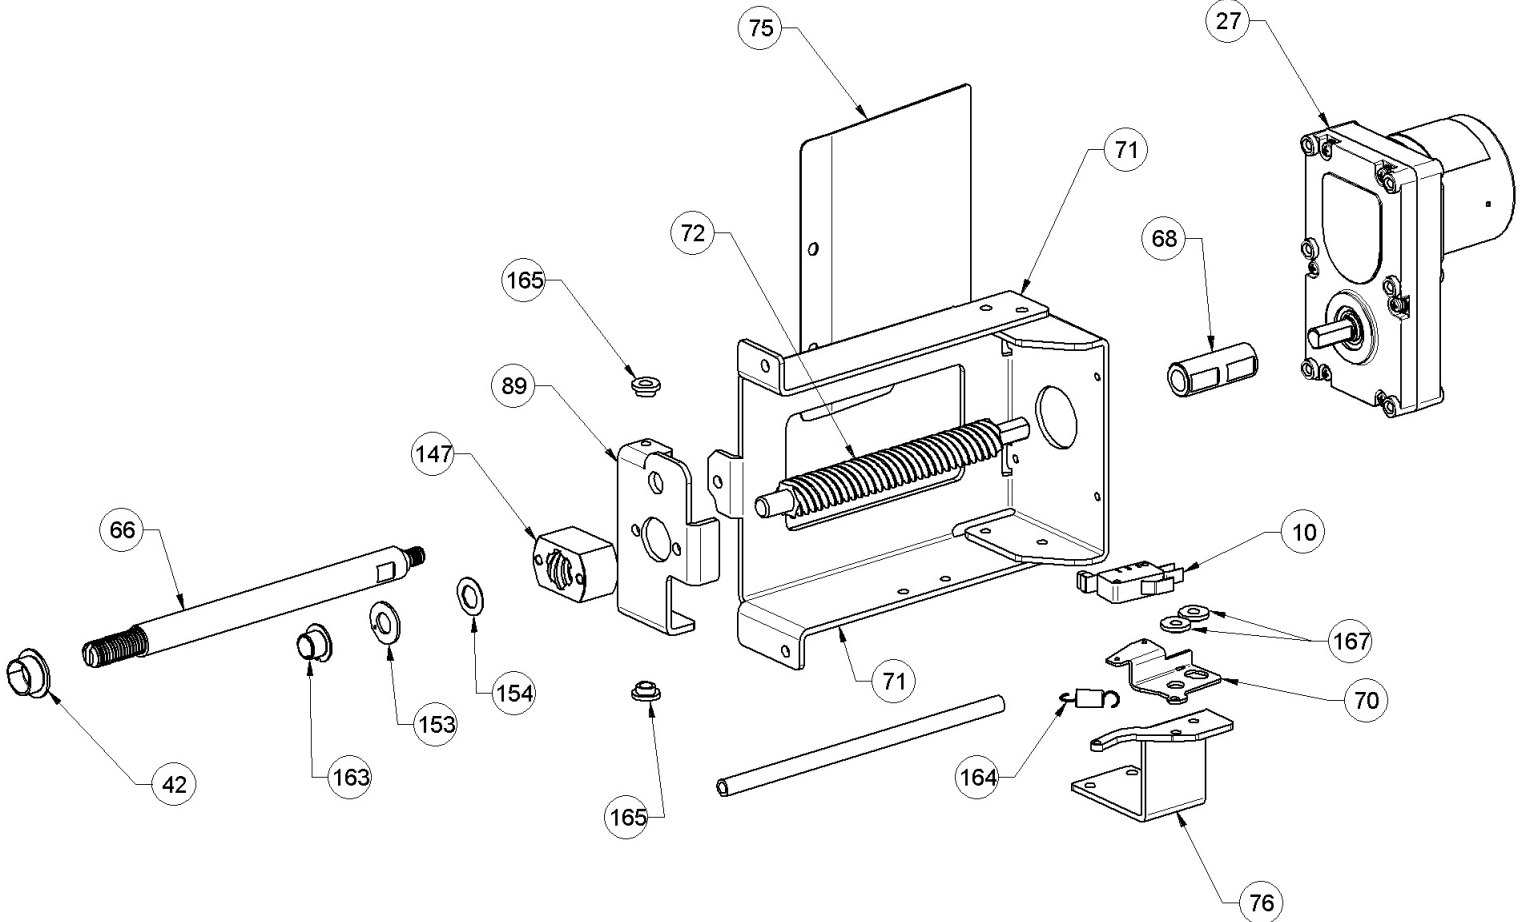

Image	Code	Description	Quantité dessin
11	002000548	PRISE AVEC INTERRUPTEUR ET PORTE-FUSIBLE	1
15	002001663	BORNIER	1
20	002006202	ENTRETOISE CARTE	2
30	002272743	CARTE ELECTRONIQUE 2 BLDC + EMERGENCE [PS002_C04]	1
34	002273075	BOUCHON	1
45	002289707	INSPECTION LATÉRALE	1
73	002292555	COULISSE FOND BRASIER	1
77	002292756	POCHE GALVANISÉE	1
81	002292772	PAROI RÉSERVOIR	1
82	002292773	FERMETURE RÉSERVOIR ZINGUÉE	1
84	002292775	CORNIÈRE ZINGUÉE	1
85	002292776	CORNIÈRE ZINGUÉE	1
86	002292777	RETRO ZINGUÉ	1
88	002292785	SUPPORT CARTE ÉLECTRONIQUE ZINGUÉ	1
90	002292951	PAROI ZINGUÉE	2
111	003280492	FOND BRASIER PERFORÉ	1
120	004270242	ENSEMBLE BRASIER	1
122	004278208	ENSEMBLE GOULOTTE FONTE	1
170	006277432	DOUILLE	4
172	007270302	PAROI FONTE	1
173	007270303	PAROI FONTE	1
174	007270304	PAROI FONTE	1
197	000006761	GARNITURE/TRESSE 4 mm	1

Image	Code	Description	Quantité dessin
10	002000547	MICRORUPTEUR AVEC LEVIER	1
27	002271106	MOTORÉDUCTEUR BRUSHLESS 4 RPM	1
42	002277405	DOUILLES BRIDÉES	1
66	002291254	TIGE MANUTENTION NETTOYAGE BRASIER	1
68	002291713	PIVOT ACIER	1
70	002292268	SOUTIEN MICROINTERRUPTEUR	1
71	002292553	ÉTRIER ZINGUÉ	1
72	002292554	TIGE ROULÉE DE TRANSMISSION	1
75	002292752	PROTECTION MOTEUR SILICONE	1
76	002292755	ÉTRIER ZINGUÉ	1
89	002292942	ÉTRIER ZINGUÉ	1
147	006000737	ÉCROU POUR MANUTENTION FILETÉ	1
153	006000769	RONDELLE PLATE	1
154	006000827	RONDELLE ÉLASTIQUE 10 mm	2
163	006008615	DOUILLE 10 mm	1
164	006273003	RESSORT	1
165	006277026	DOUILLE	3
167	006277135	DOUILLE	2