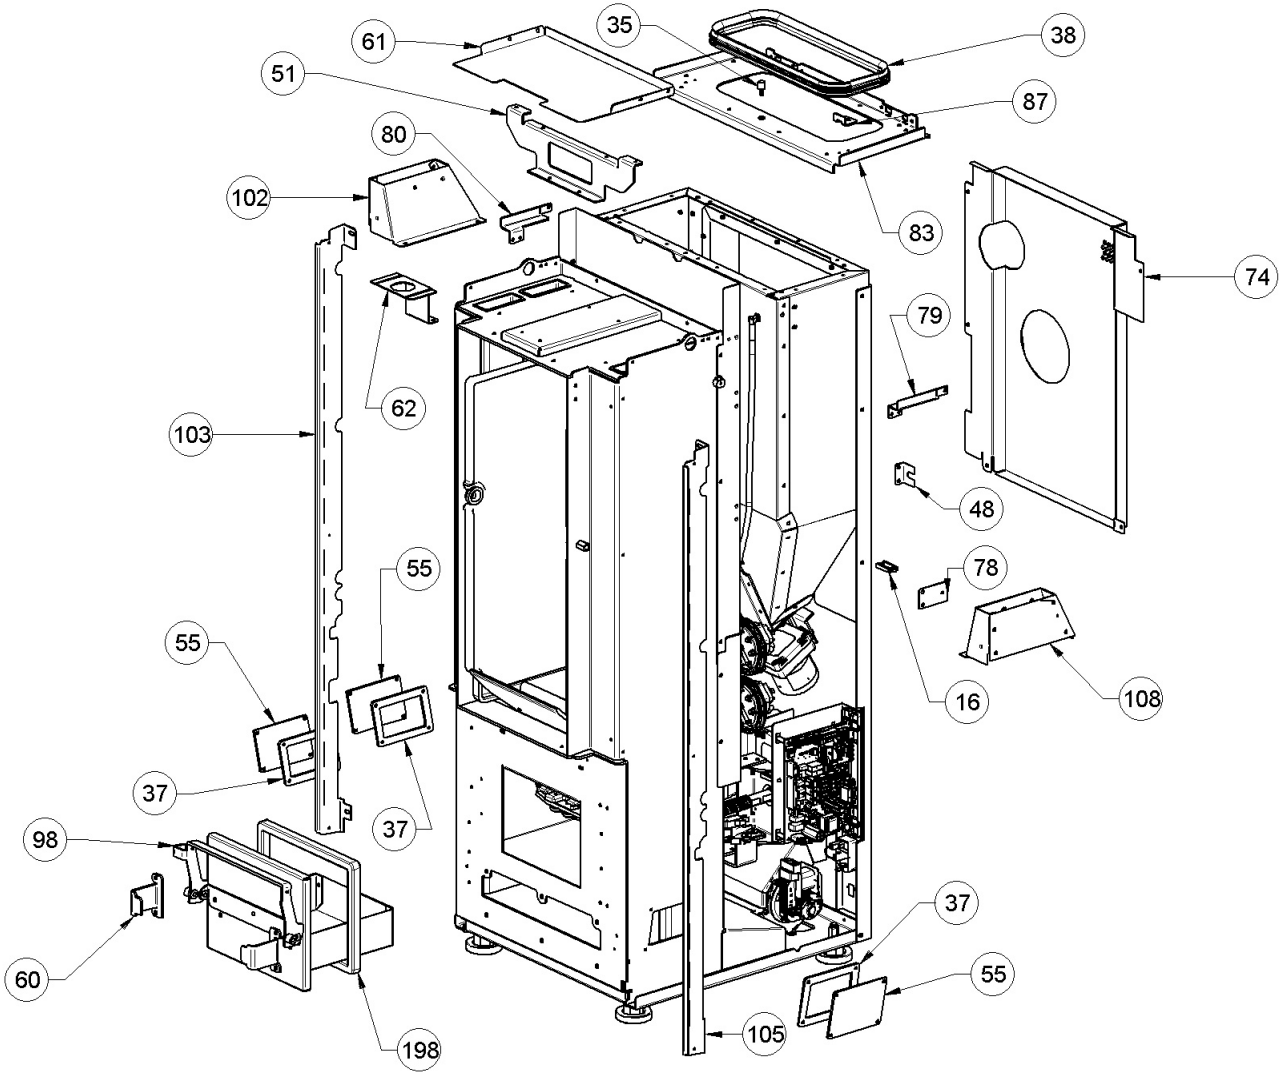

Image	Code	Description	Quantité dessin
13	002001313	CONNECTEUR	1
19	002006053	TUBE EN SILICONE	1
23	002270002	CÂBLE D'ALIMENTATION	1
24	002270957	CÂBLAGE ÉLECTRIQUE	1
25	002270963	CÂBLAGE ÉLECTRIQUE	1
39	002276002	GANT	1
118	004270233	KIT TÉLÉCOMMANDE TACTILE	1
195	009278200	TISONNIER	1

Image	Code	Description	Quantité dessin
12	002000589	PRESSOSTAT 605.99879 HUBACONTROL	2
21	002203338	GARNITURE	1
26	002271003	MOTEUR TANGENTIEL X BABY FIAM	1
28	002271117	MOTEUR DES FUMÉES TRIAL CAF15Y-138PSH	1
29	002271124	MOTORÉDUCTEUR BRUSHLESS 1,75RPM	1
31	002273003	PIED CAOUTCHOUC M10 50X25 mm	4
32	002273006	TAMPON EN CAOUTCHOUC	2
33	002273028	SUPPORT PLASTIQUE	2
36	002273360	GARNITURE	1
44	002289706	BOUGIE CÉRAMIQUE HT AVEC TUYAU	1
47	002290338	DOUILLE	1
57	002291022	RETRO ZINGUÉ	1
59	002291032	CONVOYEUR AIR	1
110	003280217	ENSEMBLE CHAMBRE COMBUSTION NOIRE	1
112	003280515	CONDUITE AIR NOIR	1
166	006277069	RACCORD POUR TUBE 6 mm	2
169	006277163	RACCORD POUR TUBE 8 mm	1
202	000006914	SIL.TUBE NOIR D.INT = 5 D.EST = 8	1
203	000006913	TUYAU SIL.TRAS.D.INT = 4 D.EST = 8	1
204	000006913	TUYAU SIL.TRAS.D.INT = 4 D.EST = 8	1

Image	Code	Description	Quantité dessin
16	002001692	BLOQUE-CÂBLE	2
35	002273111	CAOUTCHOUC ANTI-VIBRATIONS	1
37	002273366	GARNITURE	3
38	002273386	GARNITURE	1
48	002290340	ÉQUERRE ZINGUÉE	1
51	002290450	ÉTRIER ZINGUÉ	1
55	002290919	COUVERCLE INSPECTION ZINGUÉ	3
60	002291036	ÉTRIER FERMETURE TIROIR CENDRES	2
61	002291059	DÉFLECTEUR ALUMINIUM	1
62	002291060	ÉTRIER ZINGUÉ	1
74	002292751	RETRO ZINGUÉ	1
78	002292757	SUPPORT ZINGUÉ	1
79	002292770	ÉQUERRE ZINGUÉE	1
80	002292771	ÉQUERRE ZINGUÉE	1
83	002292774	SUPPORT ZINGUÉ	1
87	002292781	CORNIÈRE	1
98	003279399	ENSEMBLE TIROIR À CENDRES	1
102	003279427	CONVOYEUR AIR	1
103	003279428	CORNIÈRE GAUCHE NOIRE	1
105	003279430	CORNIÈRE NOIRE	1
108	003279435	CONVOYEUR AIR	1
198	000006784	GARNITURE/TRESSE 15 mm	1