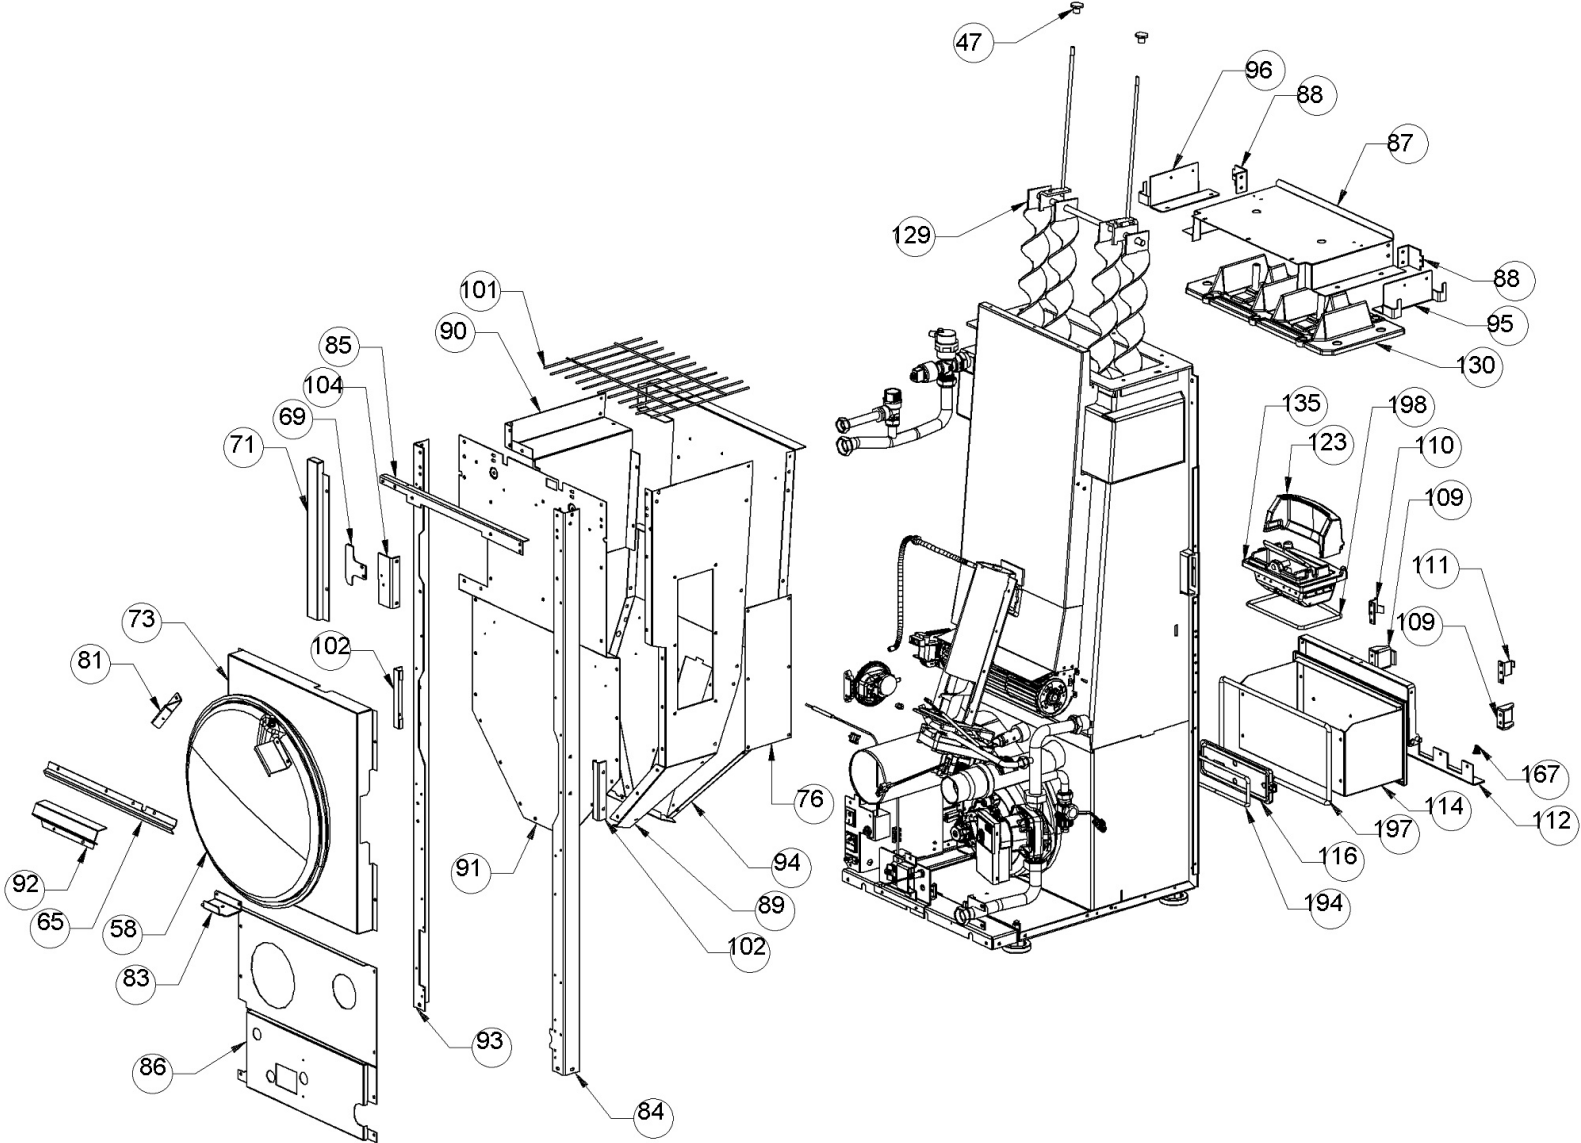

Image	Code	Description	Quantité dessin
44	002272588	DISPLAY LCD THERMOPRODUITS	1
49	002273024	POIGNÉE	1
50	002273025	BOÎTIER PLASTIQUE	1
59	002276404	VITROCÉRAMIQUE 443X281X4 mm	1
61	002277403	CHARNIÈRE COUVERCLE RÉSERVOIR NOIR	2
67	002277549	CADRE BLOQUE-VITRE	4
74	002279585	RIVET 5X46 BRUNI	2
97	002289485	PROFIL ZINGUÉ	1
98	002289486	TIGE GUIDE COUVERCLE	1
99	002289487	PROFIL ZINGUÉ	1
107	003277385	FLANC NOIR	2
108	003277388	PORTE NOIRE	1
113	003277534	POIGNÉE NOIR	1
115	003277894	COUVERCLE RÉSERVOIR NOIR	1
117	003278345	BRIDE CHUTE PELLET NOIR	1
118	003278780	DÉFLECTEUR NOIR	1
119	003278781	BOÎTIER ÉCRAN	1
120	003278782	BOÎTIER ÉCRAN	1
122	003278789	DÉFLECTEUR NOIR	1
124	003278926	FLANC ROUGE	1
125	003278927	GRILLE NOIRE	1
126	003278928	FLANC ROUGE	1
134	004278147	ENSEMBLE PORTE ET FAÇADE NOIRE	1
153	006000827	RONDELLE ÉLASTIQUE 10 mm	1

Image	Code	Description	Quantité dessin
169	006277152	DOUILLE	1
170	006277400	HEXAGONE POUR RÉGLAGE	1
171	006277401	PIVOT LAITON	1
174	007270163	PARTIE LATÉRALE FONTE NOIR	1
175	007270164	PARTIE LATÉRALE FONTE NOIR	1
176	007273212	COUVERTURE CÉRAMIQUE BORDEAUX	1
195	000006761	GARNITURE/TRESSE 4 mm	1
196	000006782	GARNITURE/TRESSE 8 mm	1
199	000006774	GARNITURE/TRESSE 10X2 mm	1

Image	Code	Description	Quantité dessin
110	003277481	ÉQUERRE BLOQUE-PORTE NOIRE	1
111	003277482	ÉQUERRE BLOQUE-PORTE NOIRE	1
112	003277483	ÉQUERRE SUPPORT PORTE NOIRE	1
114	003277659	TIROIR CENDRES NOIR	1
116	003278118	COUVERTURE FONTE NOIR	1
123	003278831	PARE-FLAMME	1
135	004278184	ENSEMBLE BRASIER	1
167	006273006	RESSORT	2
194	000006762	GARNITURE/TRESSE 6 mm	1
197	000006782	GARNITURE/TRESSE 8 mm	1
198	000006782	GARNITURE/TRESSE 8 mm	1