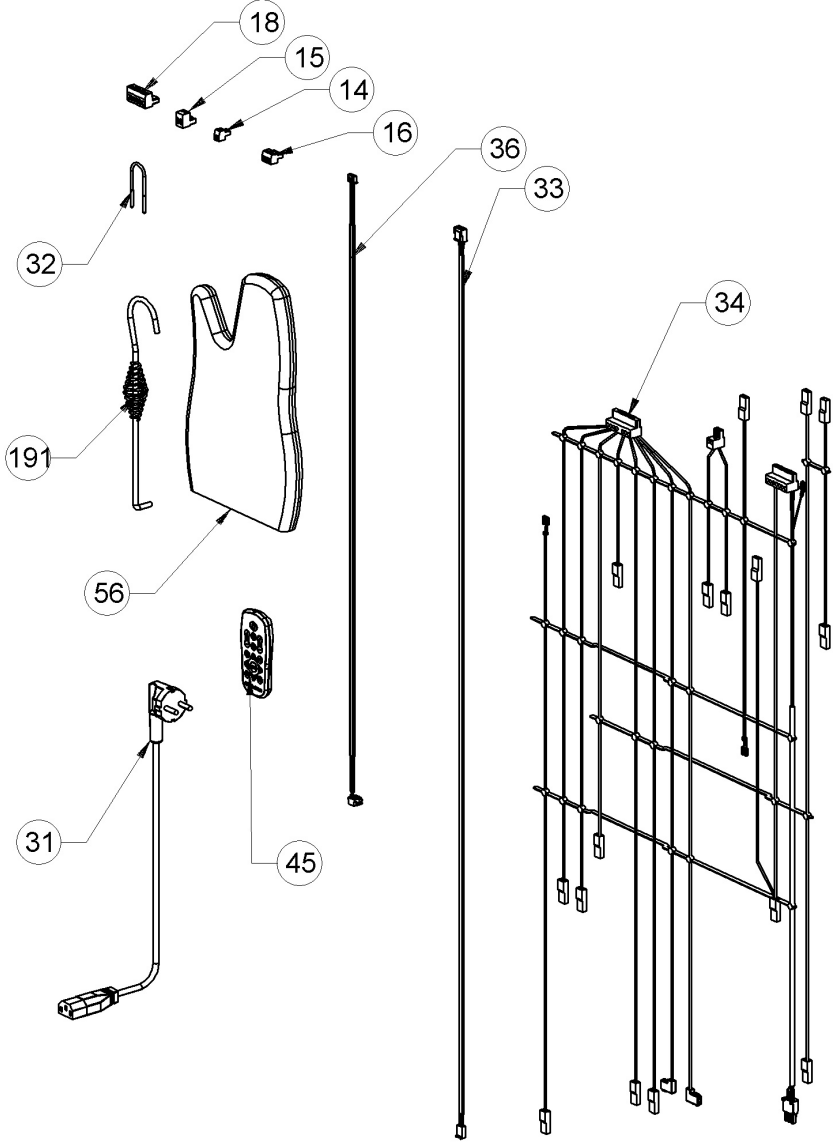

Image	Code	Description	Quantité dessin
43	002272551	CÂBLE ÉLECTRIQUE	1
46	002272612	CAPTEUR DE FLUX	1
48	002273003	PIED CAOUTCHOUC M10 50X25 mm	4
51	002273028	SUPPORT PLASTIQUE	1
52	002273030	TUBE SONDE	1
53	002273032	BAGUE PASTIQUE	1
54	002273033	TAMPON EN CAOUTCHOUC	1
55	002273314	GARNITURE	1
60	002276502	RALLONGE TUYAU D'AIR	1
62	002277405	DOUILLES BRIDÉES	2
63	002277410	BAGUE 30X10 mm	1
64	002277426	BRIDE BLOCAGE MOTORÉDUCTEUR	1
66	002277501	BULBE PORTE-THERMOSTAT	1
68	002278466	TUYAU VANNE	1
70	002279462	RALLONGE FOND ZINGUÉ	1
72	002279490	ÉTRIER THERMOSTAT ZINGUÉ	1
75	002287738	SPIRALE CHARGEMENT PELLET	1
77	002288636	ÉQUERRE ZINGUÉE	1
78	002288644	ÉTRIER ZINGUÉ	1
79	002288692	ÉTRIER ZINGUÉ	1
80	002289459	TUYAU RETOUR	1
82	002289461	SUPPORT CARTE ÉLECTRONIQUE	1
100	002289491	"TUYAU REFOULEMENT 3/4""	1
103	002289538	TUYAU RETOUR	1

001274058-000\_[2016]\_03\_04

Image	Code	Description	Quantité dessin
121	003278784	CHAMBRE DE COMBUSTION	1
136	004278194	COQUE FONTE NOIRE	1
149	006000710	"ÉCROU 1/8""	1
163	006008510	"ROBINET DE VIDANGE AVEC BOUCHON 1/2"" "	1
164	006008527	"TUYAU FLEX 3/8""	1
165	006008528	VANNE DE SÉCURITÉ 3 bars	1
168	006277069	RACCORD POUR TUBE 6 mm	1
172	006277424	COLLECTEUR	1
173	006495101	RONDELLE CARTON 14X24X2 mm	2
192	000006760	GARNITURE/TRESSE 10X3 mm	1
201	000006913	TUYAU SIL.TRAS.D.INT = 4 D.EST = 8	1
500	009278410	KIT DE REMPLACEMENT CAOUTCHOUC MOTORÉDUCTEUR 10 PIECES	1

Image	Code	Description	Quantité dessin
14	002001304	CONNECTEUR	1
15	002001313	CONNECTEUR	1
16	002001321	CONNECTEUR	1
18	002001334	CONNECTEUR ÉLECTRIQUE	1
31	002270002	CÂBLE D'ALIMENTATION	1
32	002270040	CÂBLE ÉLECTRIQUE	1
33	002270311	CÂBLAGE ENCODEUR	1
34	002270441	CÂBLAGE ÉLECTRIQUE	1
36	002270524	CÂBLAGE ÉLECTRIQUE	1
45	002272591	TÉLÉCOMMANDE	1
56	002276001	GANT	1
191	009278200	TISONNIER	1