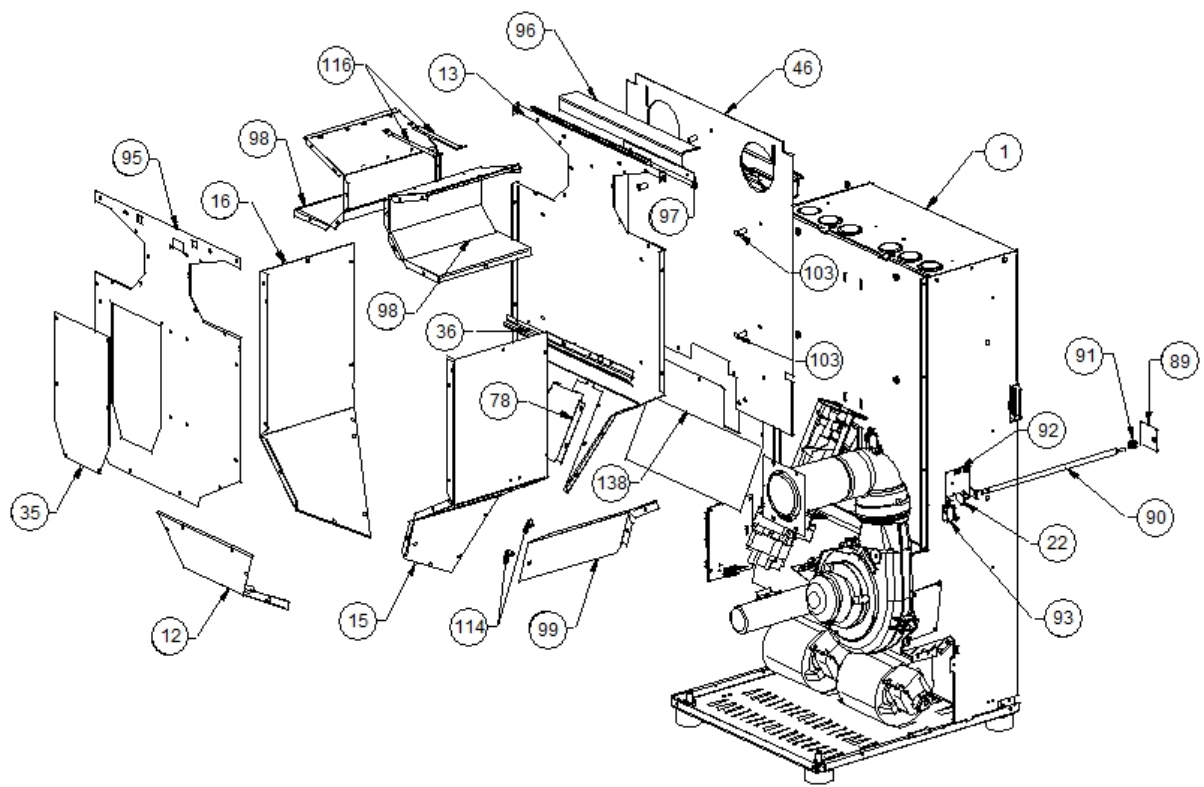

Image  	Code 	Description	Quantité dessin
8	002279320	CORNIÈRE DROITE ZINGUÉE	1
9	002277791	CORNIÈRE GAUCHE ZINGUÉE	1
17	002277790	PROFIL LATÉRAL ZINGUÉ	1
39	003278198	BRASIER FONTE	1
41	002278915	BOÎTIER VENTILATION	1
42	003277239	BOÎTIER VENTILATION NOIR	1
43	002278918	BOÎTIER VENTILATION	1
44	002278917	BOÎTIER VENTILATION	1
45	003278100	RALLONGE FONTE NOIR	2
47	007270105	PAROI FONTE	1
48	007270104	PAROI FONTE	1
56	007270103	PAROI FONTE	1
57	002278920	DÉFLECTEUR	1
58	006277022	PIVOT ACIER	1
94	003277335	ÉQUERRE FONTE EXTRACTIBLE NOIRE	1
104	002279717	DIVISEUR BRASIER ACIER	1
105	002278321	ÉQUERRE TRAPPE	1
106	002278323	TRAPPE VENTILATION	2
107	002278324	TIGE RÉGLAGE VENTILATION	2
108	002278326	BRIDE RESSORT	2
109	006503001	RESSORT	2
110	002278325	LEVIER MOUVEMENT VENTILATION	2
115	006273003	RESSORT	2
117	002278322	ÉQUERRE TRAPPE	1
118	002278310	ÉQUERRE OUVERTURE TRAPPE	2
120	000006762	GARNITURE/TRESSE 6 mm	1
125	000006762	GARNITURE/TRESSE 6 mm	1
132	002277793	PROFIL LATÉRAL ZINGUÉ	1
146	002278379	VERROU BLOQUE-FONTE	1
147	003277526	PARE-FLAMME NOIR	1
158	006277075	PIVOT ACIER	1