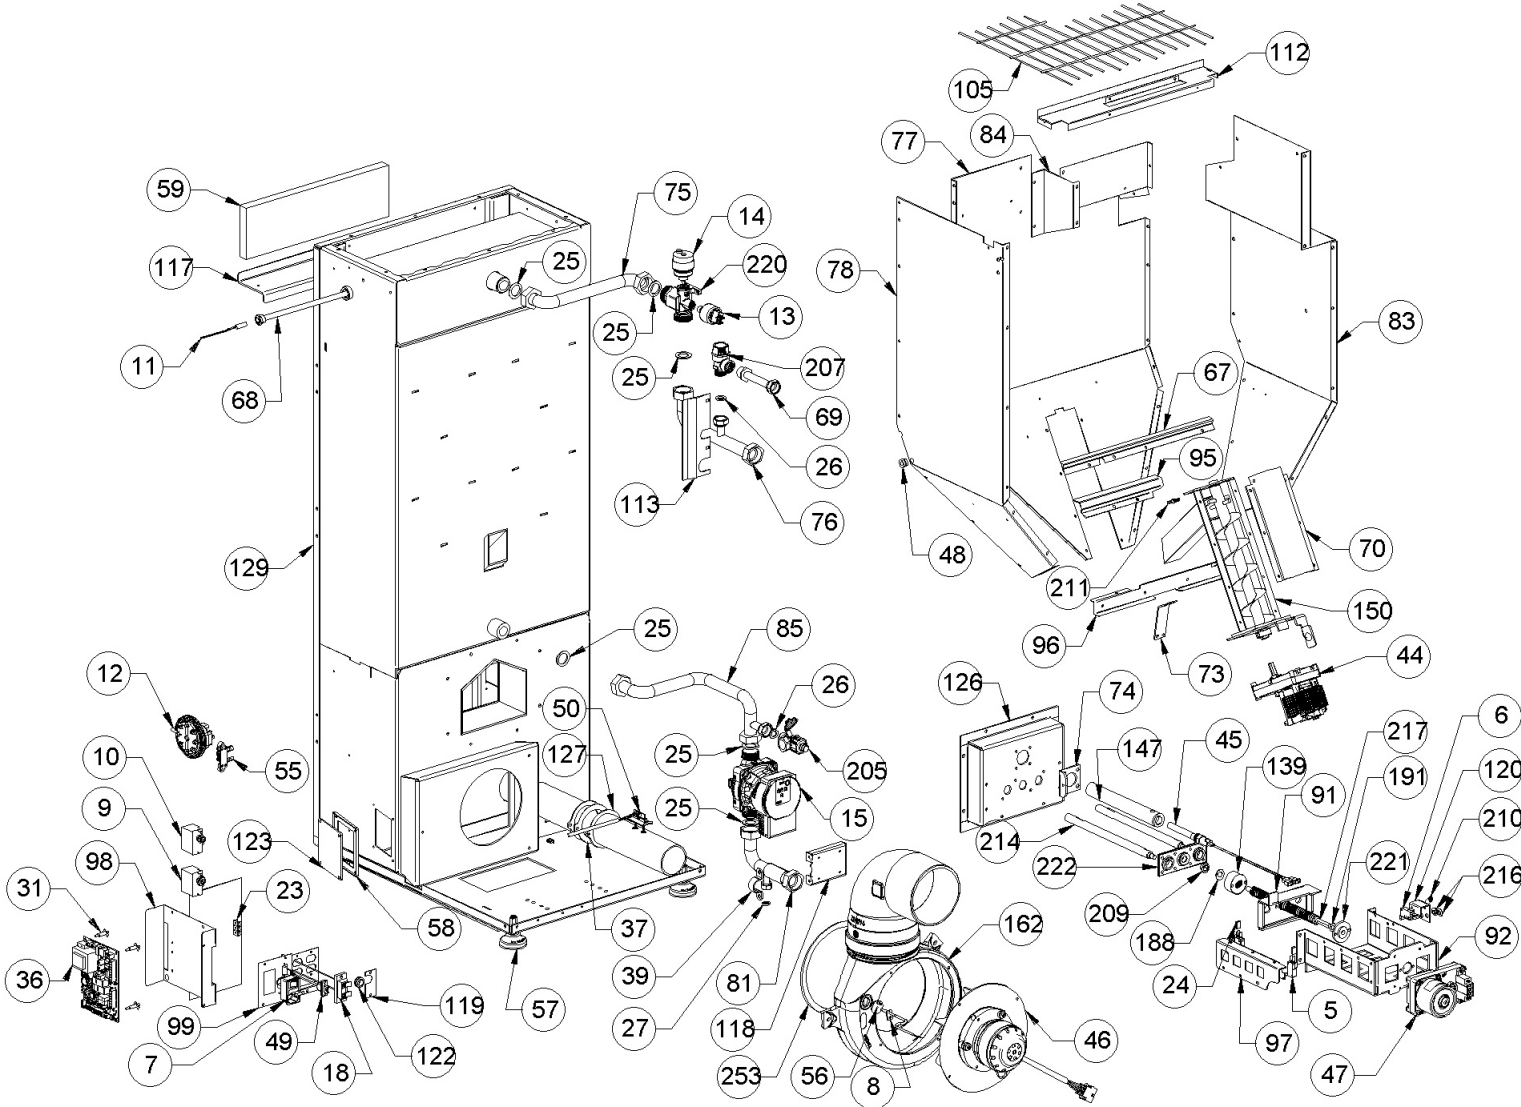

Image	Code	Description	Quantité dessin
5	002000538	MICRORUPTEUR AVEC LEVIER	3
6	002000547	MICRORUPTEUR AVEC LEVIER	1
7	002000548	PRISE AVEC INTERRUPTEUR ET PORTE-FUSIBLE	1
7	002000683	FUSIBLE 5 A	1
8	002000564	SONDE FUMÉES AVEC GAINÉ	1
9	002000622	THERMOSTAT BULBE 85 °C CAEM	1
10	002000621	THERMOSTAT BULBE 100°C CAEM	1
11	002000569	SONDE NTC EAU 2000mm	1
12	002000589	PRESSOSTAT 605.99879 HUBACONTROL	1
13	002000591	PRESSOSTAT NUMÉRIQUE H2O	1
14	002000641	VANNE AUTOMATIQUE 3/8"	1
15	002000652	POMPE WILO PARA Ku-15-130 / 6-SC-43-12-6	1
18	002001324	CONNECTEUR	1
23	002001663	BORNIER	1
24	002001687	TAMPON EN CAOUTCHOUC	3
25	002003300	"GARNITURE CARTON 1""	6
26	002003301	"GARNITURE CARTON 1/2""	2
27	002003302	GARNITURE CARTON 2X8,5X14,5 mm	2
31	002006202	ENTRETOISE CARTE	4
36	002202514	CARTE ÉLECTRONIQUE DE SÉCURITÉ VIS	1
37	002203337	GARNITURE	1
39	002208221	ÉTRIER ZINGUÉ	1
44	002271060	MOTORÉDUCTEUR 4.75 RPM MK	1
45	002271070	BOUGIE CÉRAMIQUE L = 520MM	1

Image	Code	Description	Quantité dessin
48	002271304	PASSE-CÂBLE	1
49	002272551	CÂBLE ÉLECTRIQUE	1
50	002272582	CAPTEUR DEBITMETRE COMPLET L = 500mm	1
55	002273028	SUPPORT PLASTIQUE	1
56	002273033	TAMPON EN CAOUTCHOUC	1
57	002273084	CAOUTCHOUC ANTI-VIBRATOIRE	4
58	002273312	GARNITURE	1
59	002273318	PANNEAU ISOLANT	1
67	002277462	ÉQUERRE THERMOSTAT	1
68	002277501	BULBE PORTE-THERMOSTAT	1
69	002278466	TUYAU VANNE	1
70	002279315	COUVERCLE SPIRALE ZINGUÉ	1
73	002287081	ÉQUERRE BLOQUE-MOTORÉDUCTEUR	1
74	002287739	BRIDE BOUGIE ZINGUÉE	1
75	002287743	TUYAU CUIVRE REFOULEMENT CHAUDIÈRE	1
76	002287744	TUYAU CUIVRE REFOULEMENT INSTALLATION	1
77	002287745	PAROI RÉSERVOIR ZINGUÉE	1
78	002287746	PAROI RÉSERVOIR ZINGUÉE	1
81	002287749	TUYAU CUIVRE RETOUR INSTALLATION	1
83	002287752	PAROI RÉSERVOIR ZINGUÉE	1
84	002287753	BRIDE RÉSERVOIR ZINGUÉE	1
85	002287755	TUYAU CUIVRE POMPE	1
91	002287761	ÉQUERRE MANUTENTION NETTOYAGE	1
92	002287762	BRIDE MOUVEMENT NETTOYAGE ZINGUÉ	1