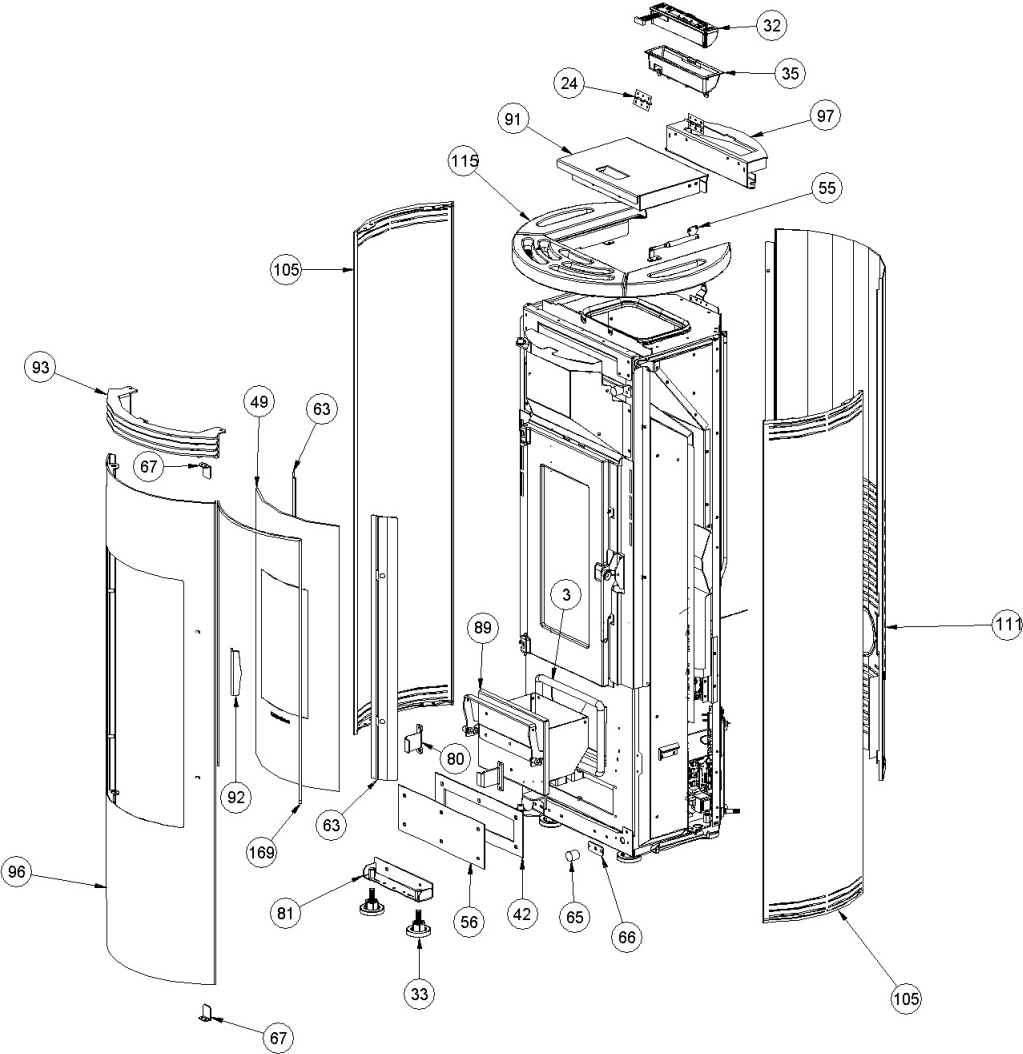

Image	Code	Description	Quantité dessin
174	000006789	JOINT 12 mm	1
175	000006792	GARNITURE/TRESSE 4 mm	1

Image	Code	Description	Quantité dessin
3	000006784	GARNITURE/TRESSE 15 mm	1
24	002208066	CHARNIÈRE COUVERCLE RÉSERVOIR NOIR	2
32	002272731	DISPLAY LCD NOIR	1
33	002273003	PIED CAOUTCHOUC M10 50X25 mm	6
35	002273025	BOÎTIER PLASTIQUE	1
42	002273394	GARNITURE	1
49	002276493	VITRE TREMPÉE	1
55	002290980	TIGE À RESSORT	1
56	002291500	INSPECTION ZINGUÉE	1
63	002292080	ÉTRIER ZINGUÉ	2
65	002292090	AIMANT	2
66	002292106	ÉTRIER ZINGUÉ	1
67	002292107	ÉTRIER ZINGUÉ	2
80	002292584	ÉTRIER ZINGUÉ	2
81	002292713	ENSEMBLE SUPPORT ZINGUÉ	1
89	003279792	TIROIR CENDRES NOIR	1
91	003279856	ENSEMBLE COUVERCLE RÉSERVOIR NOIR	1
92	003279858	POIGNÉE EXTERNE	1
93	003279860	GRILLE COMPLÈTE NOIRE	1
96	003279867	PORTE NOIRE	1
97	003279868	SUPPORT NOIR	1
105	003279977	FLANC PEINT ROUGE	2
111	003280613	RETRO	1
115	004270206	ENSEMBLE CÉRAMIQUES POUR TOP	1

Image	Code	Description	Quantité dessin
169	000006776	GARNITURE/TRESSE 6X2 mm	1

Image	Code	Description	Quantité dessin
14	002000589	PRESSOSTAT 605.99879 HUBACONTROL	2
28	002271067	MOTEUR CENTRIFUGE CAD07B-015 230V 50 / 60HZ	1
29	002271123	MOTEUR FUMÉE	1
29	002272696	ENCODEUR DU MOTEUR DES FUMÉES TRIAL	1
29	002273461	JOINT GNZ-02494	1
30	002271140	BOUGIE CÉRAMIQUE ÉTANCHE 330W 230V	1
33	002273003	PIED CAOUTCHOUC M10 50X25 mm	6
34	002273006	TAMPON EN CAOUTCHOUC	2
36	002273028	SUPPORT PLASTIQUE	2
40	002273331	ISOLANT	1
44	002273421	GARNITURE	1
45	002273429	GARNITURE	1
61	002291990	FOND ZINGUÉ	1
64	002292089	CONVOYEUR AIR	1
74	002292170	PLAQUE NOIRE	1
83	002292881	SUPPORT ZINGUÉ	1
88	003279789	ENSEMBLE TUYAU BOUGIE	1
103	003279960	ENSEMBLE TUYAU PRISE D'AIR NOIR	1
110	003280251	ENSEMBLE CHAMBRE COMBUSTION NOIRE	1
147	006277175	RACCORD POUR TUBE 6 mm	2
171	000006917	SIL.RED TUBE.D.INT = 4 D.EST = 8	1
172	000006913	TUYAU SIL.TRAS.D.INT = 4 D.EST = 8	1
173	000006913	TUYAU SIL.TRAS.D.INT = 4 D.EST = 8	1