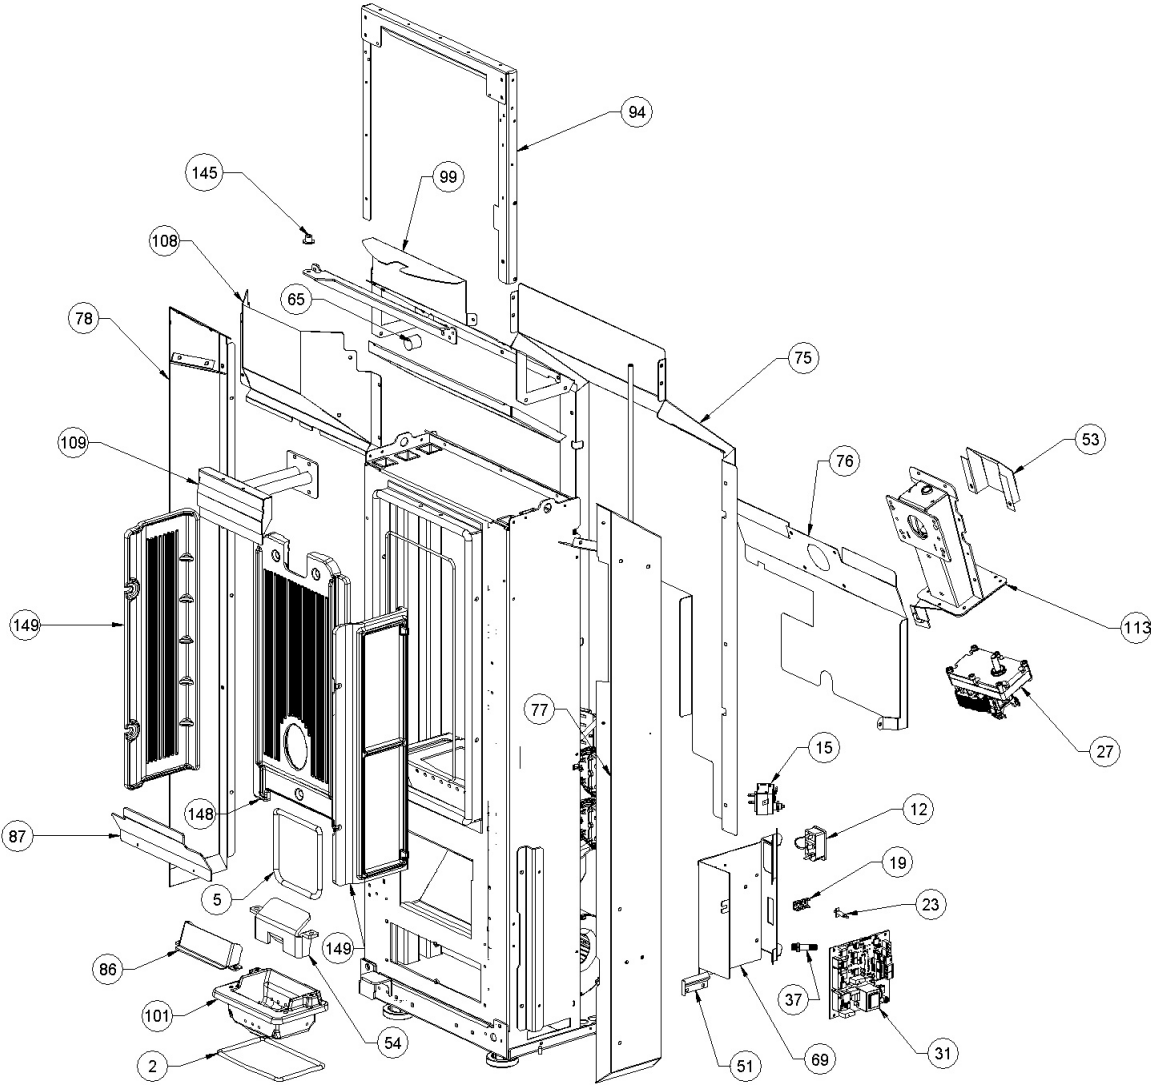

Image	Code	Description	Quantité dessin
13	002000570	SONDE NTC AMBIANCE / RÉSERVOIR 550mm	1
16	002001313	CONNECTEUR	2
25	002270002	CÂBLE D'ALIMENTATION	1
26	002270847	CÂBLAGE ÉLECTRIQUE	1
46	002276002	GANT	1
84	002293028	BROSSE POUR NETTOYAGE TUYAUX POÊLE	1
112	002272752	TÉLÉCOMMANDE	1
167	009278200	TISONNIER	1
26	002000706	SONDE FUMEE NTC 300°C L = 1MT	1

Image	Code	Description	Quantité dessin
2	000006781	GARNITURE/TRESSE 6 mm	1
5	000006791	GARNITURE/TRESSE 8 mm	1
12	002000548	PRISE AVEC INTERRUPTEUR ET PORTE-FUSIBLE	1
12	002000683	FUSIBLE 5 A	1
15	002000614	THERMOSTAT 95°C IMIT	1
19	002001663	BORNIER	1
23	002006202	ENTRETOISE CARTE	2
27	002271032	MOTORÉDUCTEUR MERKLE B4415UP 230V 50HZ	1
31	002272675	CARTE ELECTRONIQUE VENTILEE + CANALISATION	1
37	002273030	TUBE SONDE	1
51	002288763	ÉQUERRE THERMOSTAT	1
53	002290898	BOÎTIER ZINGUÉ	1
54	002290908	DIVISEUR BRASIER ACIER	1
65	002292090	AIMANT	2
69	002292163	SUPPORT ZINGUÉ	1
75	002292173	CARTER ZINGUÉ	1
76	002292174	ÉTRIER PROTECTION CONTRE LA CHALEUR	1
77	002292212	CARTER ZINGUÉ	1
78	002292213	CARTER ZINGUÉ	1
86	003279316	PARE-FLAMME	1
87	003279779	DÉFLECTEUR NOIR	1
94	003279864	CORNIÈRE NOIRE	1
99	003279916	CONVOYEUR AIR	1
101	003279958	BRASIER FONTE	1