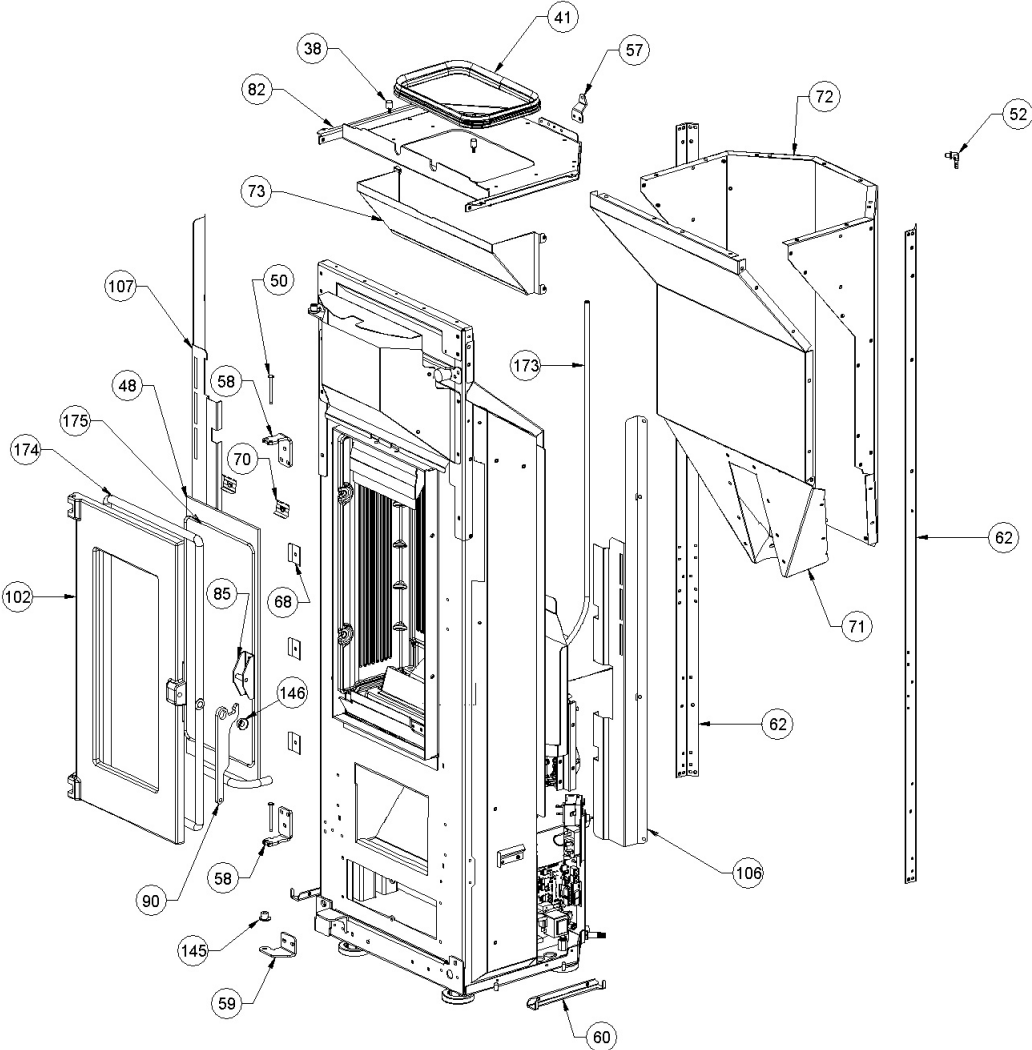

Image	Code	Description	Quantité dessin
38	002273111	CAOUTCHOUC ANTI-VIBRATIONS	2
41	002273389	GARNITURE SILICONE	1
48	002276447	VITROCÉRAMIQUE	1
50	002279585	RIVET 5X46 BRUNI	2
52	002289028	RACCORD POUR TUBE 6 mm	1
57	002291814	ÉTRIER ZINGUÉ	1
58	002291824	CHARNIÈRE ACIER INOX	2
59	002291982	CHARNIÈRE INFÉRIEURE	1
60	002291983	ÉTRIER ZINGUÉ	2
62	002291995	CORNIÈRE ZINGUÉE	2
68	002292162	PLAQUE DE BLOCAGE VITRE INOX	6
70	002292164	PLAQUE DE BLOCAGE VITRE INOX	2
71	002292166	PAROI ANTÉRIEURE RÉSERVOIR ZINGUÉE	1
72	002292167	PAROI RÉSERVOIR ZINGUÉE	1
73	002292168	CARTER ZINGUÉ	1
82	002292730	PLAQUE ZINGUÉE	1
85	003278874	ANCRAGE POIGNÉE	1
90	003279793	POIGNÉE NOIR	1
102	003279959	PORTE FONTE NOIR	1
106	003279984	CORNIÈRE NOIRE	1
107	003279985	CORNIÈRE GAUCHE NOIRE	1
145	006277013	DOUILLE	2
146	006277136	DOUILLE	1
173	000006913	TUYAU SIL.TRAS.D.INT = 4 D.EST = 8	1