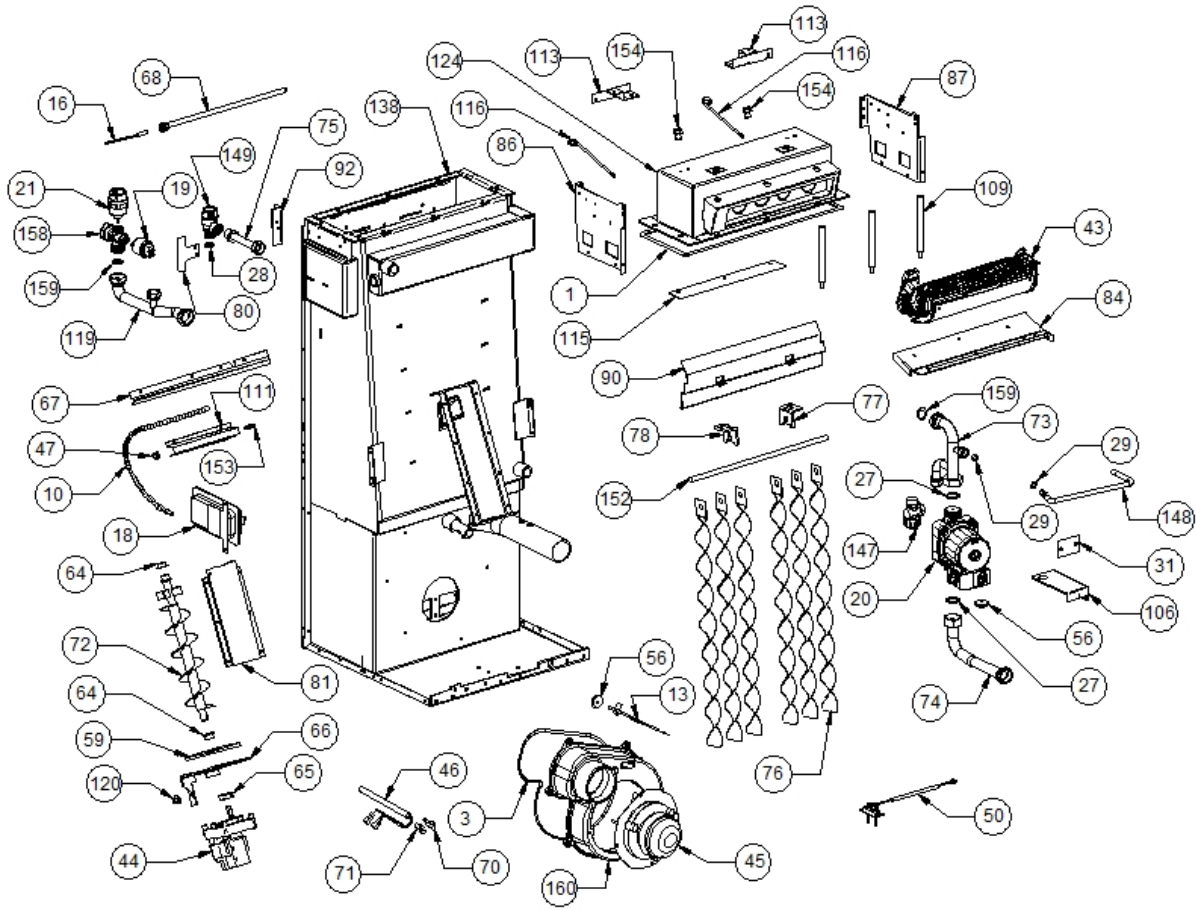

Image 		Code 	Description	Quantité dessin
4		000006763	GARNITURE/TRESSE 6 mm	1
9		000006906	TUBE 8 mm	1
12		002000504	INTERRUPTEUR BIPOLAIRE	1
14		002000566	THERMOSTAT À BULBE 85°C	1
15		002000567	THERMOSTAT À BULBE 100°C	1
17		002000570	SONDE 550 mm	1
25		002001324	CONNECTEUR	2
26		002001663	BORNIER	1
30		002006202	ENTRETOISE CARTE	4
33		002270002	CÂBLE D'ALIMENTATION	1
39		002270298	FICHE TRIPOLAIRE	1
48		002272551	CÂBLE ÉLECTRIQUE	1
49		002272575	CARTE ÉLECTRONIQUE	1
54		002273003	PIED CAOUTCHOUC M10 50X25 mm	4
55		002273005	CAPUCHON	1
60		002276151	"VASE D'EXPANSION 6 I 3/8""	1
62		002277190	COUVERCLE PAROI POSTÉRIEURE RÉSERVOIR	1
79		002279139	ÉTRIER VASE D'EXPANSION ZINGUÉ	2
82		002279316	SUPPORT CARTE	1
83		002279460	PAROI INFÉRIEURE DROITE RÉSERVOIR ZINGUÉ	1
85		002279462	RALLONGE FOND ZINGUÉ	1
88		002279469	BRIDE VASE D'EXPANSION	1
89		002279470	PAROI SUPÉRIEURE POSTÉRIEURE RÉSERVOIR ZINGUÉE	1
91		002279480	DOS ZINGUÉ	1
93		002279483	PROFIL LATÉRAL ZINGUÉ	1
94		002279484	PROFIL LATÉRAL ZINGUÉ	1
95		002279485	GRILLE RÉSERVOIR	1
97		002279487	CORNIÈRE GAUCHE ZINGUÉE	1
98		002279488	CORNIÈRE DROITE ZINGUÉE	1
99		002279489	BOÎTIER PROTECTION AFFICHEUR ZINGUÉ	1
100		002279490	ÉTRIER THERMOSTAT ZINGUÉ	1
101		002279491	PAROI ANTÉRIEURE RÉSERVOIR ZINGUÉE	1
102		002279492	PAROI GAUCHE RÉSERVOIR ZINGUÉ	1
103		002279493	PAROI INFÉRIEURE POSTÉRIEURE RÉSERVOIR	1
104		002279494	BOÎTE PAROI RÉSERVOIR ZINGUÉE	1
107		002279497	CARTER VASE D'EXPANSION	1
118		002287137	DIVISEUR BRASIER ACIER	1
134		003277545	DÉFLECTEUR NOIR	1
135		003277546	DÉFLECTEUR INFÉRIEUR NOIR	1
138		003278180	ENSEMBLE CHAMBRE COMBUSTION NOIRE	1
139		003278217	PARE-FLAMME NOIR	1
141		004278159	BRASIER FONTE AVEC FOND	1
142		006000710	"ÉCROU 1/8""	1
143		006000711	ÉCROU AVEC RESSORT	1
146		006008507	CORPS DROIT 1/8	1
155		006277072	PIVOT ACIER	1