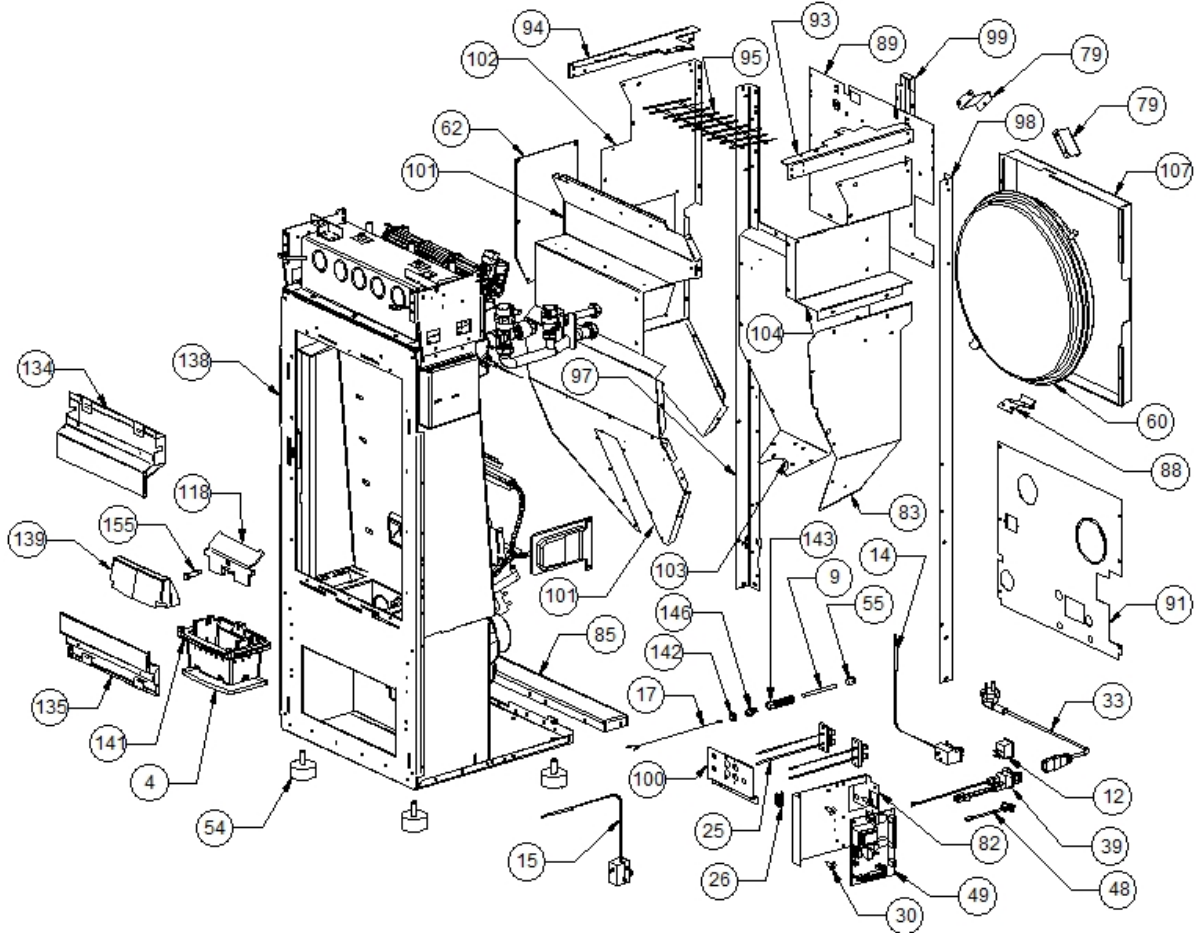

Image 		Code 	Description	Quantité dessin
4		000006763	GARNITURE/TRESSE 6 mm	1
9		000006906	TUBE 8 mm	1
12		002000504	INTERRUPTEUR BIPOLAIRE	1
14		002000566	THERMOSTAT À BULBE 85°C	1
15		002000567	THERMOSTAT À BULBE 100°C	1
17		002000570	SONDE 550 mm	1
25		002001324	CONNECTEUR	2
26		002001663	BORNIER	1
30		002006202	ENTRETOISE CARTE	4
33		002270002	CÂBLE D'ALIMENTATION	1
39		002270298	FICHE TRIPOLAIRE	1
48		002272551	CÂBLE ÉLECTRIQUE	1
49		002272575	CARTE ÉLECTRONIQUE	1
54		002273003	PIED CAOUTCHOUC M10 50X25 mm	4
55		002273005	CAPUCHON	1
60		002276151	"VASE D'EXPANSION 6 I 3/8""	1
62		002277190	COUVERCLE PAROI POSTÉRIEURE RÉSERVOIR	1
79		002279139	ÉTRIER VASE D'EXPANSION ZINGUÉ	2
82		002279316	SUPPORT CARTE	1
83		002279460	PAROI INFÉRIEURE DROITE RÉSERVOIR ZINGUÉ	1
85		002279462	RALLONGE FOND ZINGUÉ	1
88		002279469	BRIDE VASE D'EXPANSION	1
89		002279470	PAROI SUPÉRIEURE POSTÉRIEURE RÉSERVOIR ZINGUÉE	1
91		002279480	DOS ZINGUÉ	1
93		002279483	PROFIL LATÉRAL ZINGUÉ	1
94		002279484	PROFIL LATÉRAL ZINGUÉ	1
95		002279485	GRILLE RÉSERVOIR	1
97		002279487	CORNIÈRE GAUCHE ZINGUÉE	1
98		002279488	CORNIÈRE DROITE ZINGUÉE	1
99		002279489	BOÎTIER PROTECTION AFFICHEUR ZINGUÉ	1
100		002279490	ÉTRIER THERMOSTAT ZINGUÉ	1
101		002279491	PAROI ANTÉRIEURE RÉSERVOIR ZINGUÉE	1
102		002279492	PAROI GAUCHE RÉSERVOIR ZINGUÉ	1
103		002279493	PAROI INFÉRIEURE POSTÉRIEURE RÉSERVOIR	1
104		002279494	BOÎTE PAROI RÉSERVOIR ZINGUÉE	1
107		002279497	CARTER VASE D'EXPANSION	1
118		002287137	DIVISEUR BRASIER ACIER	1
134		003277545	DÉFLECTEUR NOIR	1
135		003277546	DÉFLECTEUR INFÉRIEUR NOIR	1
138		003278180	ENSEMBLE CHAMBRE COMBUSTION NOIRE	1
139		003278217	PARE-FLAMME NOIR	1
141		004278159	BRASIER FONTE AVEC FOND	1
142		006000710	"ÉCROU 1/8""	1
143		006000711	ÉCROU AVEC RESSORT	1
146		006008507	CORPS DROIT 1/8	1
155		006277072	PIVOT ACIER	1