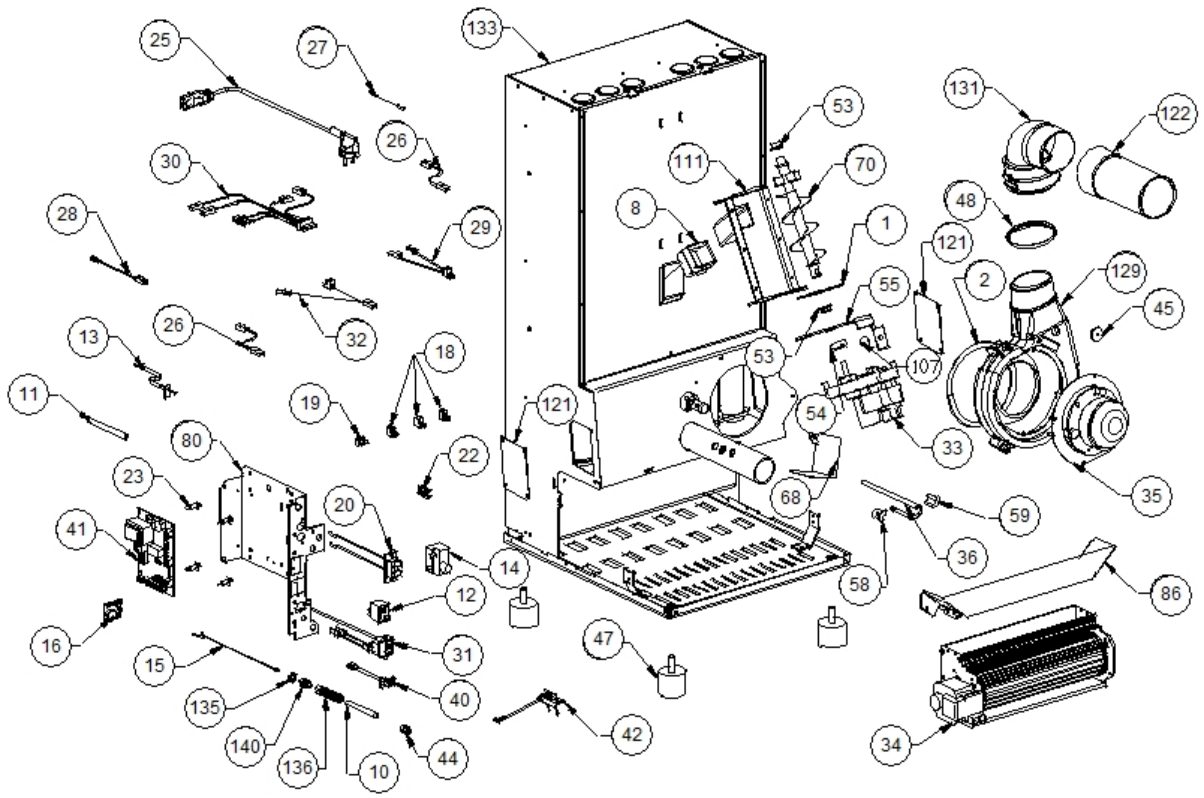

Image  	Code 	Description	Quantité dessin
37	002271302	PASSE-CÂBLE	1
50	002277190	COUVERCLE PAROI POSTÉRIEURE RÉSERVOIR	1
51	002277400	ENTRETOISE 8X12 mm	2
56	002277462	ÉQUERRE THERMOSTAT	1
57	002277537	ENTRETOISE 8X18 mm	5
62	002277599	ÉQUERRE GRILLE ÉTIRÉE ZINGUÉE	1
72	002278911	PAROI POSTÉRIEURE RÉSERVOIR ZINGUÉE	1
75	002278923	DÉFLECTEUR SORTIE FUMÉE	1
76	002279003	DÉFLECTEUR ZINGUÉ	1
79	002279323	COUVERCLE SPIRALE	1
81	002279514	ÉQUERRE FLANC ZINGUÉE	2
87	002279522	PAROI POSTÉRIEURE RÉSERVOIR ZINGUÉE	1
88	002279523	PAROI ANTÉRIEURE RÉSERVOIR ZINGUÉE	1
89	002279524	PAROI DROITE RÉSERVOIR ZINGUÉ	1
90	002279525	PAROI RÉSERVOIR	1
91	002279526	ÉQUERRE PROTÈGE-TUYAUX	1
99	002279546	SÉPARATEUR CHALEUR ALUMINIUM	1
102	002279596	GRILLE RÉSERVOIR	1
114	003277252	GRILLE PROTECTION NOIR	1
143	006277069	RACCORD POUR TUBE 6 mm	1