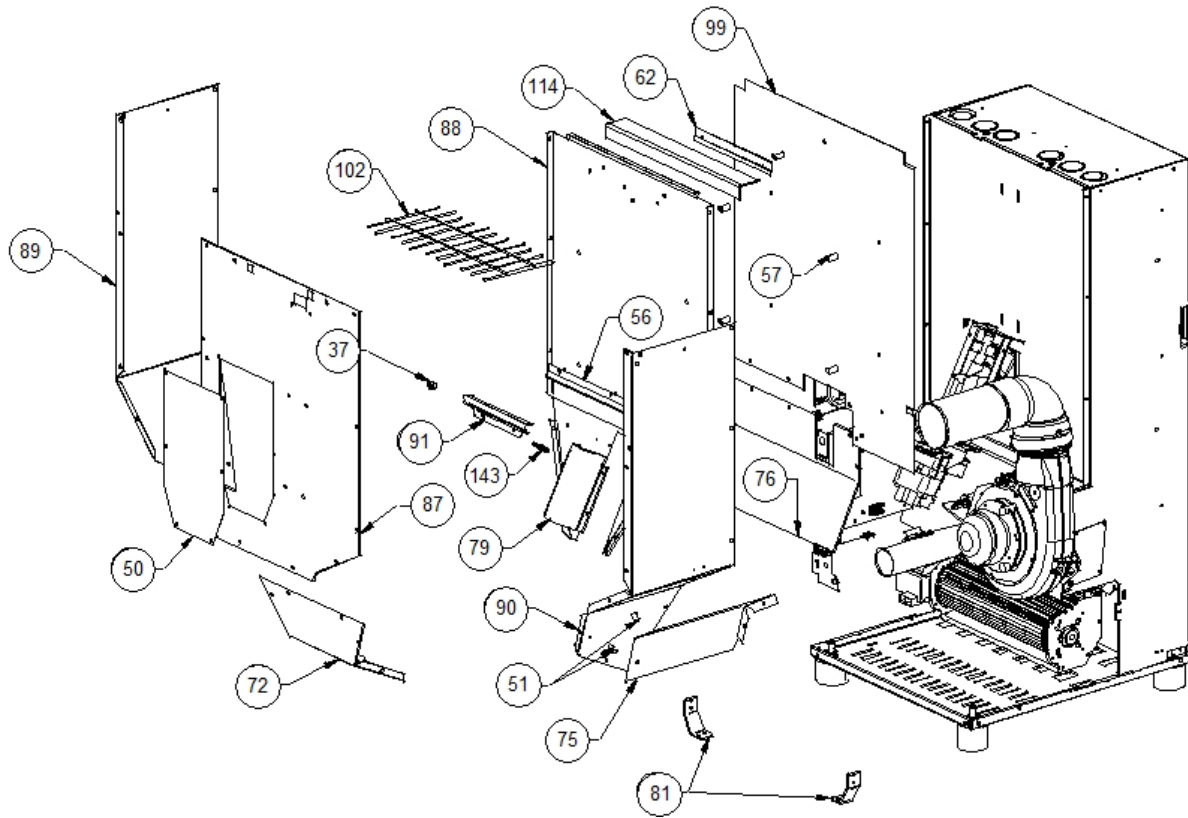

Image  	Code 	Description	Quantité dessin
4	000006762	GARNITURE/TRESSE 6 mm	1
5	000006762	GARNITURE/TRESSE 6 mm	1
17	002000588	PRESSOSTAT	1
63	002277790	PROFIL LATÉRAL ZINGUÉ	1
64	002277791	CORNIÈRE GAUCHE ZINGUÉE	1
65	002277793	PROFIL LATÉRAL ZINGUÉ	1
69	002278379	VERROU BLOQUE-FONTE	1
74	002278920	DÉFLECTEUR	1
77	002279024	DIVISEUR BRASIER ACIER	1
78	002279320	CORNIÈRE DROITE ZINGUÉE	1
85	002279519	BOÎTIER VENTILATION ZINGUÉ	1
100	002279547	ÉQUERRE COUVERCLE ZINGUÉE	2
104	002279704	DÉFLECTEUR VENTILATION ZINGUÉ	1
105	002279705	DÉFLECTEUR VENTILATION ZINGUÉ	1
115	003277335	ÉQUERRE FONTE EXTRACTIBLE NOIRE	1
119	003277399	COUVERCLE BOÎTIER VENTILATION NOIR	1
123	003277526	PARE-FLAMME NOIR	1
130	003278123	BRASIER FONTE PERFORÉ	1
142	006277022	PIVOT ACIER	1
147	007270103	PAROI FONTE	1
148	007270104	PAROI FONTE	1
149	007270105	PAROI FONTE	1

Image  	Code 	Description	Quantité dessin
37	002271302	PASSE-CÂBLE	1
50	002277190	COUVERCLE PAROI POSTÉRIEURE RÉSERVOIR	1
51	002277400	ENTRETOISE 8X12 mm	2
56	002277462	ÉQUERRE THERMOSTAT	1
57	002277537	ENTRETOISE 8X18 mm	5
62	002277599	ÉQUERRE GRILLE ÉTIRÉE ZINGUÉE	1
72	002278911	PAROI POSTÉRIEURE RÉSERVOIR ZINGUÉE	1
75	002278923	DÉFLECTEUR SORTIE FUMÉE	1
76	002279003	DÉFLECTEUR ZINGUÉ	1
79	002279323	COUVERCLE SPIRALE	1
81	002279514	ÉQUERRE FLANC ZINGUÉE	2
87	002279522	PAROI POSTÉRIEURE RÉSERVOIR ZINGUÉE	1
88	002279523	PAROI ANTÉRIEURE RÉSERVOIR ZINGUÉE	1
89	002279524	PAROI DROITE RÉSERVOIR ZINGUÉ	1
90	002279525	PAROI RÉSERVOIR	1
91	002279526	ÉQUERRE PROTÈGE-TUYAUX	1
99	002279546	SÉPARATEUR CHALEUR ALUMINIUM	1
102	002279596	GRILLE RÉSERVOIR	1
114	003277252	GRILLE PROTECTION NOIR	1
143	006277069	RACCORD POUR TUBE 6 mm	1