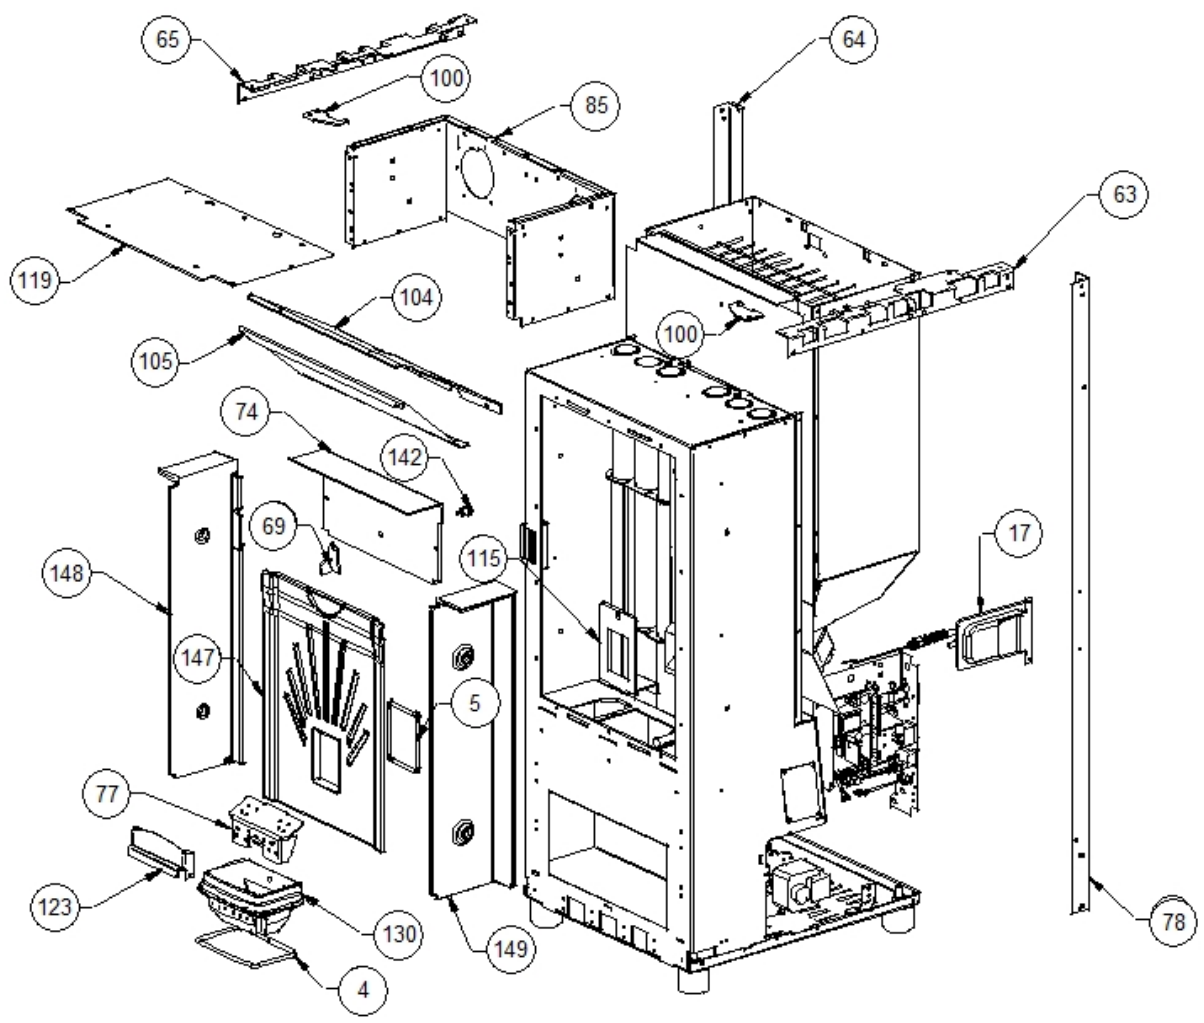

Image  	Code 	Description	Quantité dessin
3	000006761	GARNITURE/TRESSE 4 mm	1
6	000006766	GARNITURE/TRESSE 8 mm	1
7	000006773	GARNITURE/TRESSE 12 mm	1
9	000006776	GARNITURE/TRESSE 6X2 mm	1
47	002273012	PIED CAOUTCHOUC M10 50X40 mm	4
49	002276404	VITROCÉRAMIQUE 443X281X4 mm	1
71	002278905	BOÎTIER PROTECTION AFFICHEUR ZINGUÉ	1
73	002278914	GRILLE PERFORÉE	1
92	002279532	DÉFLECTEUR ZINGUÉ	1
97	002279544	ÉQUERRE BLOQUE-VITRE	2
101	002279585	RIVET 5X46 BRUNI	2
103	002279598	SUPPORT FRONTAL ZINGUÉ	2
108	003273319	PROFIL TEFLON 1,5 mm	2
109	003273320	PROFIL TEFLON 1,5 mm	2
110	003277066	TIROIR CENDRES NOIR	1
112	003277241	DÉFLECTEUR INFÉRIEUR NOIR	1
113	003277242	DÉFLECTEUR SUPÉRIEUR NOIR	1
125	003277534	POIGNÉE NOIR	1
134	004278132	ENSEMBLE PORTE ET FAÇADE NOIRE	1
138	006000827	RONDELLE ÉLASTIQUE 10 mm	1
139	006003200	FICHE 24X4 mm	1
141	006008600	DOUILLE	1
145	006277400	HEXAGONE POUR RÉGLAGE	1
146	006277401	PIVOT LAITON	1

Image  	Code 	Description	Quantité dessin
4	000006762	GARNITURE/TRESSE 6 mm	1
5	000006762	GARNITURE/TRESSE 6 mm	1
17	002000588	PRESSOSTAT	1
63	002277790	PROFIL LATÉRAL ZINGUÉ	1
64	002277791	CORNIÈRE GAUCHE ZINGUÉE	1
65	002277793	PROFIL LATÉRAL ZINGUÉ	1
69	002278379	VERROU BLOQUE-FONTE	1
74	002278920	DÉFLECTEUR	1
77	002279024	DIVISEUR BRASIER ACIER	1
78	002279320	CORNIÈRE DROITE ZINGUÉE	1
85	002279519	BOÎTIER VENTILATION ZINGUÉ	1
100	002279547	ÉQUERRE COUVERCLE ZINGUÉE	2
104	002279704	DÉFLECTEUR VENTILATION ZINGUÉ	1
105	002279705	DÉFLECTEUR VENTILATION ZINGUÉ	1
115	003277335	ÉQUERRE FONTE EXTRACTIBLE NOIRE	1
119	003277399	COUVERCLE BOÎTIER VENTILATION NOIR	1
123	003277526	PARE-FLAMME NOIR	1
130	003278123	BRASIER FONTE PERFORÉ	1
142	006277022	PIVOT ACIER	1
147	007270103	PAROI FONTE	1
148	007270104	PAROI FONTE	1
149	007270105	PAROI FONTE	1