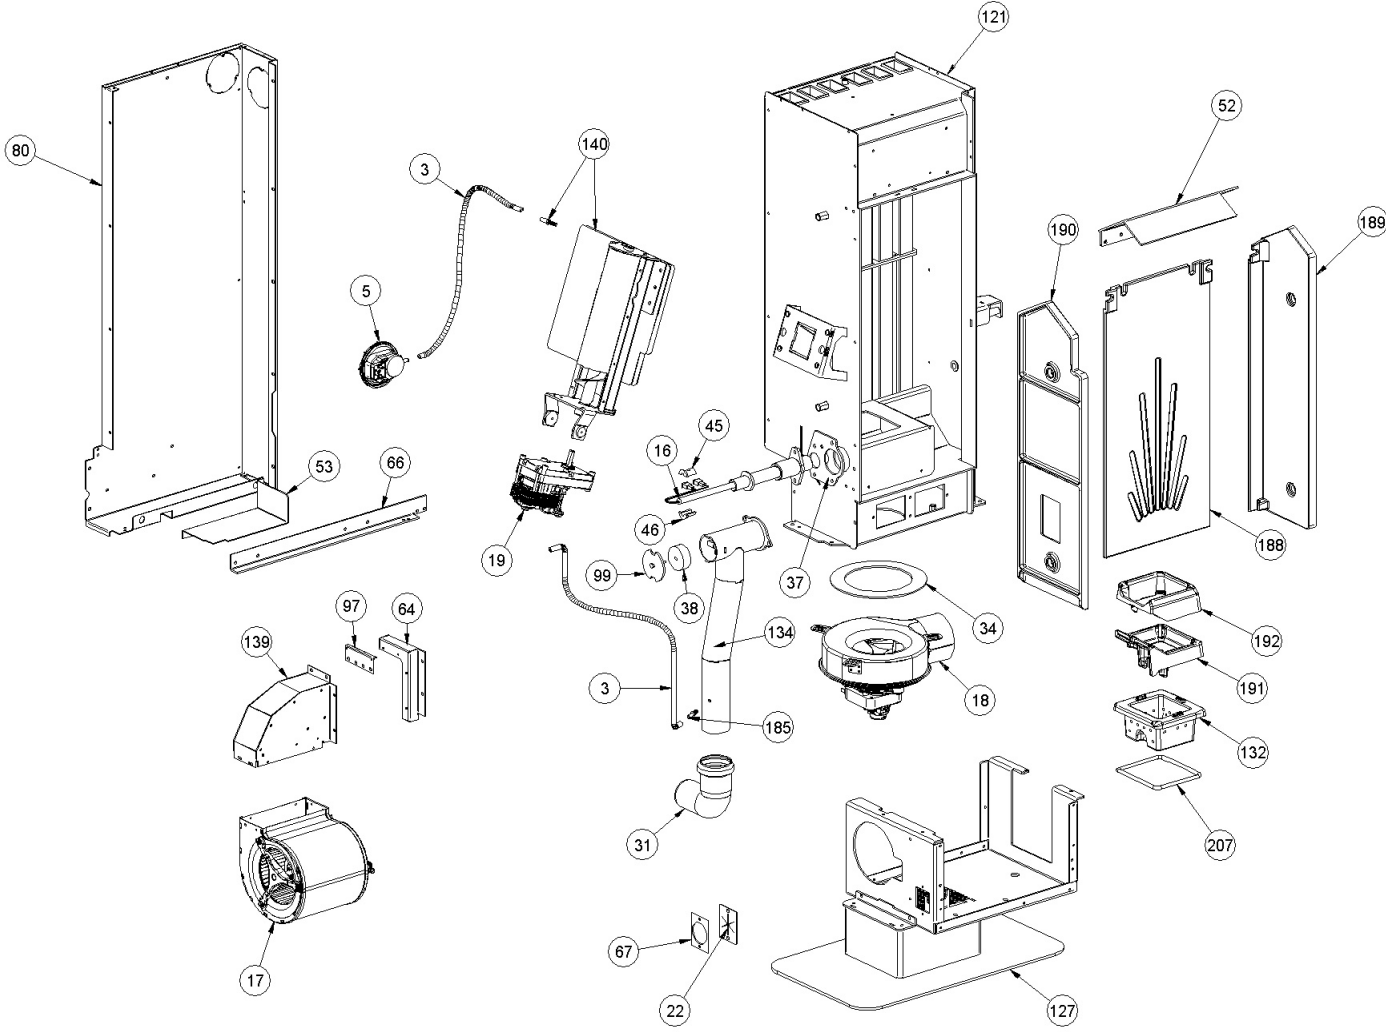

Image	Code	Description	Quantité dessin
7	002001313	CONNECTEUR	1
10	002001685	COUVRE-FASTON	2
14	002270002	CÂBLE D'ALIMENTATION	1
26	002272752	TÉLÉCOMMANDE	1
39	002276002	GANT	1
47	002000564	SONDE FUMÉES AVEC GAINÉ	1
47	002000570	SONDE NTC AMBIANCE / RÉSERVOIR 550mm	1
47	002280000	CÂBLAGE ÉLECTRIQUE	1
47	002280177	CABLAG.SENS.DEPRES.HUBA + CONTACTS CT84	1
47	002280215	CÂBLAGE ENCODEUR	1
113	003277798	COLLIER AIR NOIR	1
204	009278200	TISONNIER	1
205	009278201	CLÉ HEXAGONALE	1