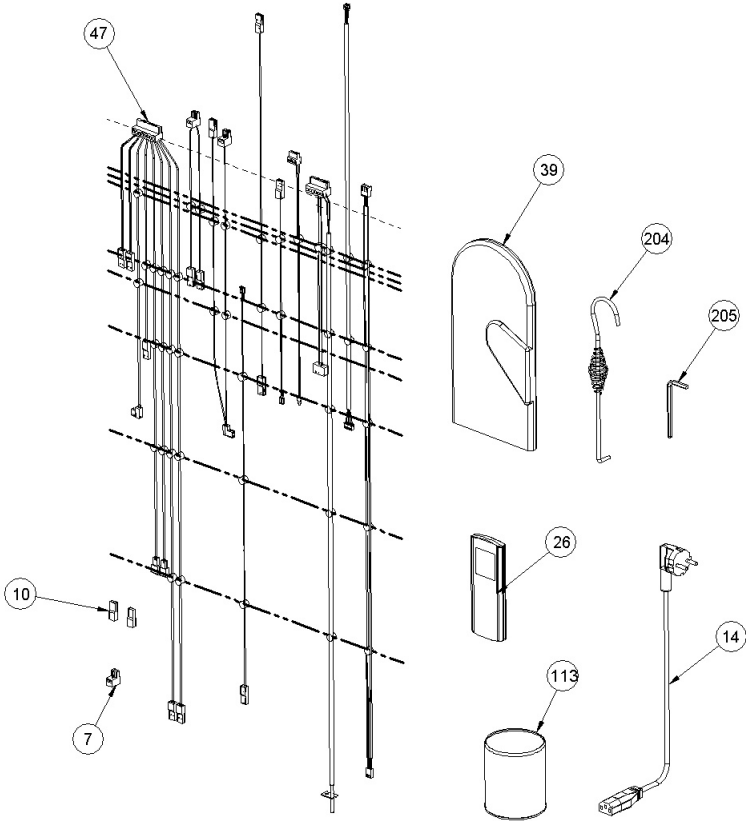

Image	Code	Description	Quantité dessin
4	002000504	INTERRUPTEUR BIPOLAIRE	1
6	002000621	THERMOSTAT BULBE 100°C CAEM	1
9	002001663	BORNIER	1
13	002006202	ENTRETOISE CARTE	4
15	002000683	FUSIBLE 5 A	1
15	002270298	FICHE TRIPOLAIRE	1
21	002271304	PASSE-CÂBLE	1
23	002272551	CÂBLE ÉLECTRIQUE	1
24	002272599	CARTE ÉLECTRONIQUE DE SÉCURITÉ VIS	1
29	002273028	SUPPORT PLASTIQUE	1
30	002273030	TUBE SONDE	1
32	002273338	TAMPON EN CAOUTCHOUC	2
33	002273341	JOINT D.80 SIL.NOIR	2
35	002273362	GARNITURE	1
36	002273371	GARNITURE	1
41	002277190	COUVERCLE PAROI POSTÉRIEURE RÉSERVOIR	1
42	002277400	ENTRETOISE 8X12 mm	8
44	002277456	RIVET 5X35 BRUNI	2
49	002287393	RETRO PROTECTION	1
50	002287394	ÉQUERRE PROTÈGE-TUYAUX	1
51	002287396	CORNIÈRE ZINGUÉE	2
54	002287406	MONTANT	2
56	002287409	FERMETURE GRILLE ZINGUÉE	1
57	002287416	BOÎTIER AFFICHEUR ZINGUÉ	1

100	002293099	DIVISEUR AIR CANALISATION	1
108	003277783	CHARNIÈRE PORTE NOIR 001293950-006_[2025]_02_04	2

Image	Code	Description	Quantité dessin
112	003277795	DÉFLECTEUR NOIR	1
114	003277799	DÉFLECTEUR NOIR	1
119	003278118	COUVERTURE FONTE NOIR	1
122	003280412	ENSEMBLE BOÎTIER FUMÉES NOIR	1
125	003280415	DÉFLECTEUR NOIR	1
126	003280416	PAROI ANTÉRIEURE RÉSERVOIR ZINGUÉE	1
130	003280518	DÉFLECTEUR NOIR	1
133	003280601	DÉFLECTEUR NOIR	1
135	003280623	DÉFLECTEUR NOIR	1
168	006000710	"ÉCROU 1/8""	1
173	006003000	RESSORT	2
182	006008615	DOUILLE 10 mm	1
183	006277092	RALLONGE 75 mm	1
206	000006762	GARNITURE/TRESSE 6 mm	1

Image	Code	Description	Quantité dessin
7	002001313	CONNECTEUR	1
10	002001685	COUVRE-FASTON	2
14	002270002	CÂBLE D'ALIMENTATION	1
26	002272752	TÉLÉCOMMANDE	1
39	002276002	GANT	1
47	002000564	SONDE FUMÉES AVEC GAINÉ	1
47	002000570	SONDE NTC AMBIANCE / RÉSERVOIR 550mm	1
47	002280000	CÂBLAGE ÉLECTRIQUE	1
47	002280177	CABLAG.SENS.DEPRES.HUBA + CONTACTS CT84	1
47	002280215	CÂBLAGE ENCODEUR	1
113	003277798	COLLIER AIR NOIR	1
204	009278200	TISONNIER	1
205	009278201	CLÉ HEXAGONALE	1