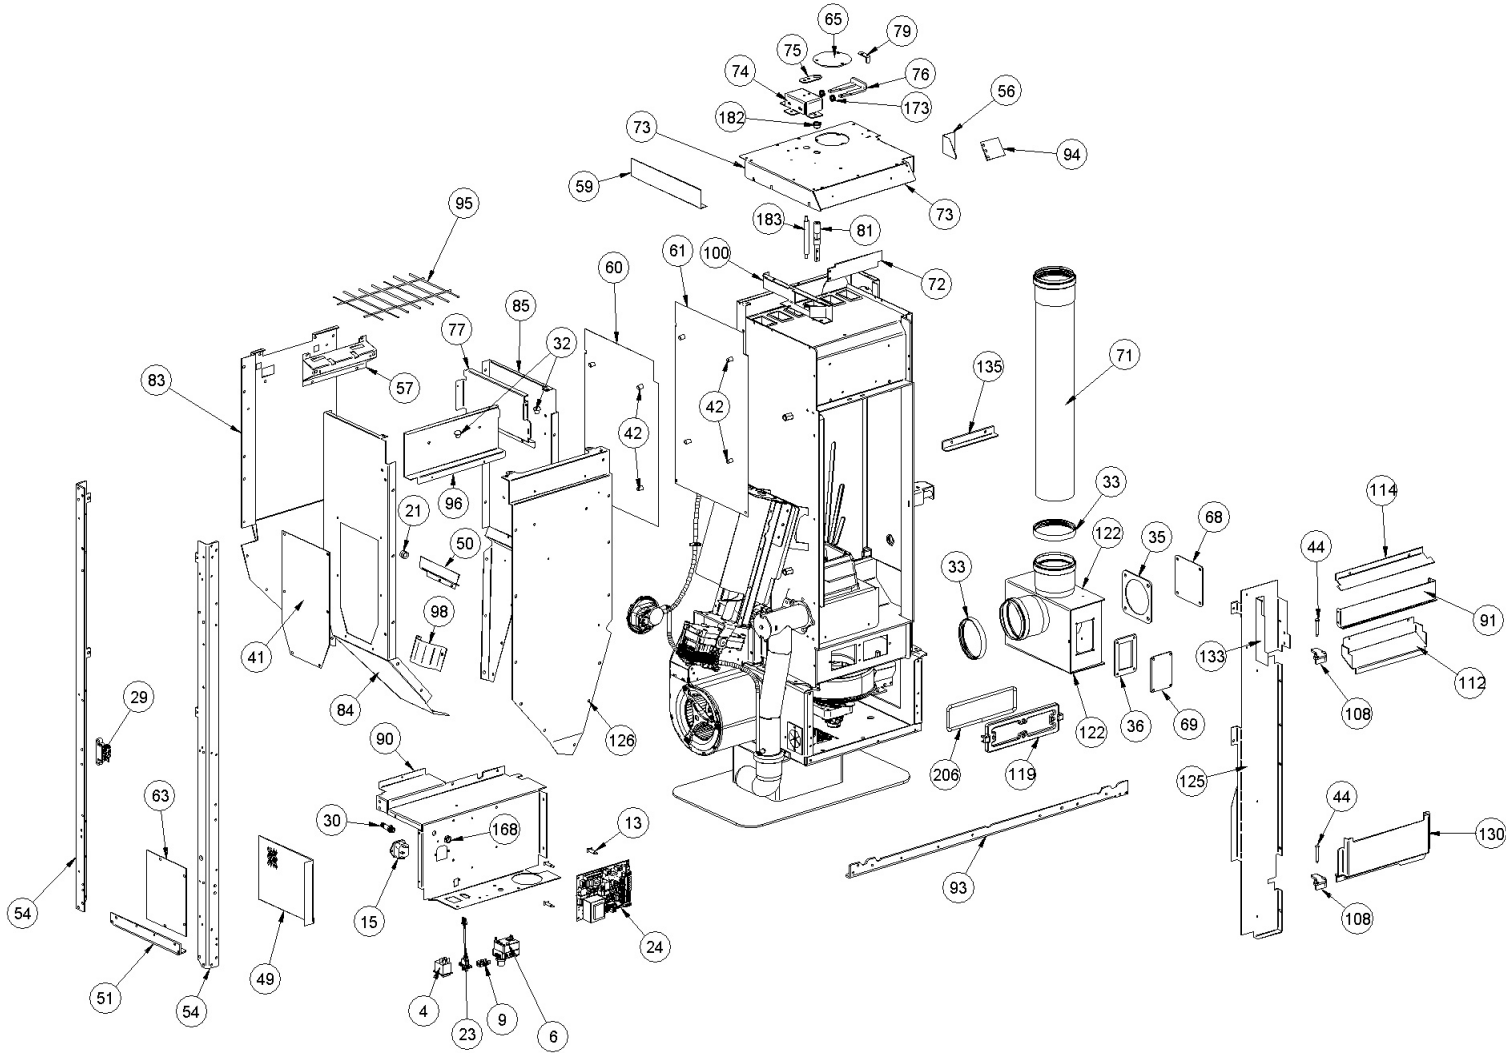

PARTIE FRONTALE NOIR

1

DISQUE FERMETURE AIR NOIR

1

001293950-000_[2025]_01_04

Image	Code	Description	Quantité dessin
110	003277785	DISQUE FERMETURE AIR NOIR	1
111	003277787	MONTANT NOIR	1
115	003277813	CADRE REVÊTEMENT BLANC	1
117	003277815	MONTANT BLANC	2
120	003278778	POIGNÉE NOIRE	1
123	003280413	GRILLE NOIRE	1
124	003280414	PLAN NOIR	1
128	003280418	FLANC NOIR	2
129	003280516	PORTE FONTE NOIR	1
131	003280519	GOULOTTE	1
136	003280669	CADRE BLOQUE-VITRE NOIR	2
137	003280703	GRILLE NOIRE	1
171	006000827	RONDELLE ÉLASTIQUE 10 mm	1
184	006277097	POMMEAU NOIR	1
186	006277400	HEXAGONE POUR RÉGLAGE	1
187	006277401	PIVOT LAITON	1

Image	Code	Description	Quantité dessin
4	002000504	INTERRUPTEUR BIPOLAIRE	1
6	002000621	THERMOSTAT BULBE 100°C CAEM	1
9	002001663	BORNIER	1
13	002006202	ENTRETOISE CARTE	4
15	002000683	FUSIBLE 5 A	1
15	002270298	FICHE TRIPOLAIRE	1
21	002271304	PASSE-CÂBLE	1
23	002272551	CÂBLE ÉLECTRIQUE	1
24	002272599	CARTE ÉLECTRONIQUE DE SÉCURITÉ VIS	1
29	002273028	SUPPORT PLASTIQUE	1
30	002273030	TUBE SONDE	1
32	002273338	TAMPON EN CAOUTCHOUC	2
33	002273341	JOINT D.80 SIL.NOIR	2
35	002273362	GARNITURE	1
36	002273371	GARNITURE	1
41	002277190	COUVERCLE PAROI POSTÉRIEURE RÉSERVOIR	1
42	002277400	ENTRETOISE 8X12 mm	8
44	002277456	RIVET 5X35 BRUNI	2
49	002287393	RETRO PROTECTION	1
50	002287394	ÉQUERRE PROTÈGE-TUYAUX	1
51	002287396	CORNIÈRE ZINGUÉE	2
54	002287406	MONTANT	2
56	002287409	FERMETURE GRILLE ZINGUÉE	1
57	002287416	BOÎTIER AFFICHEUR ZINGUÉ	1