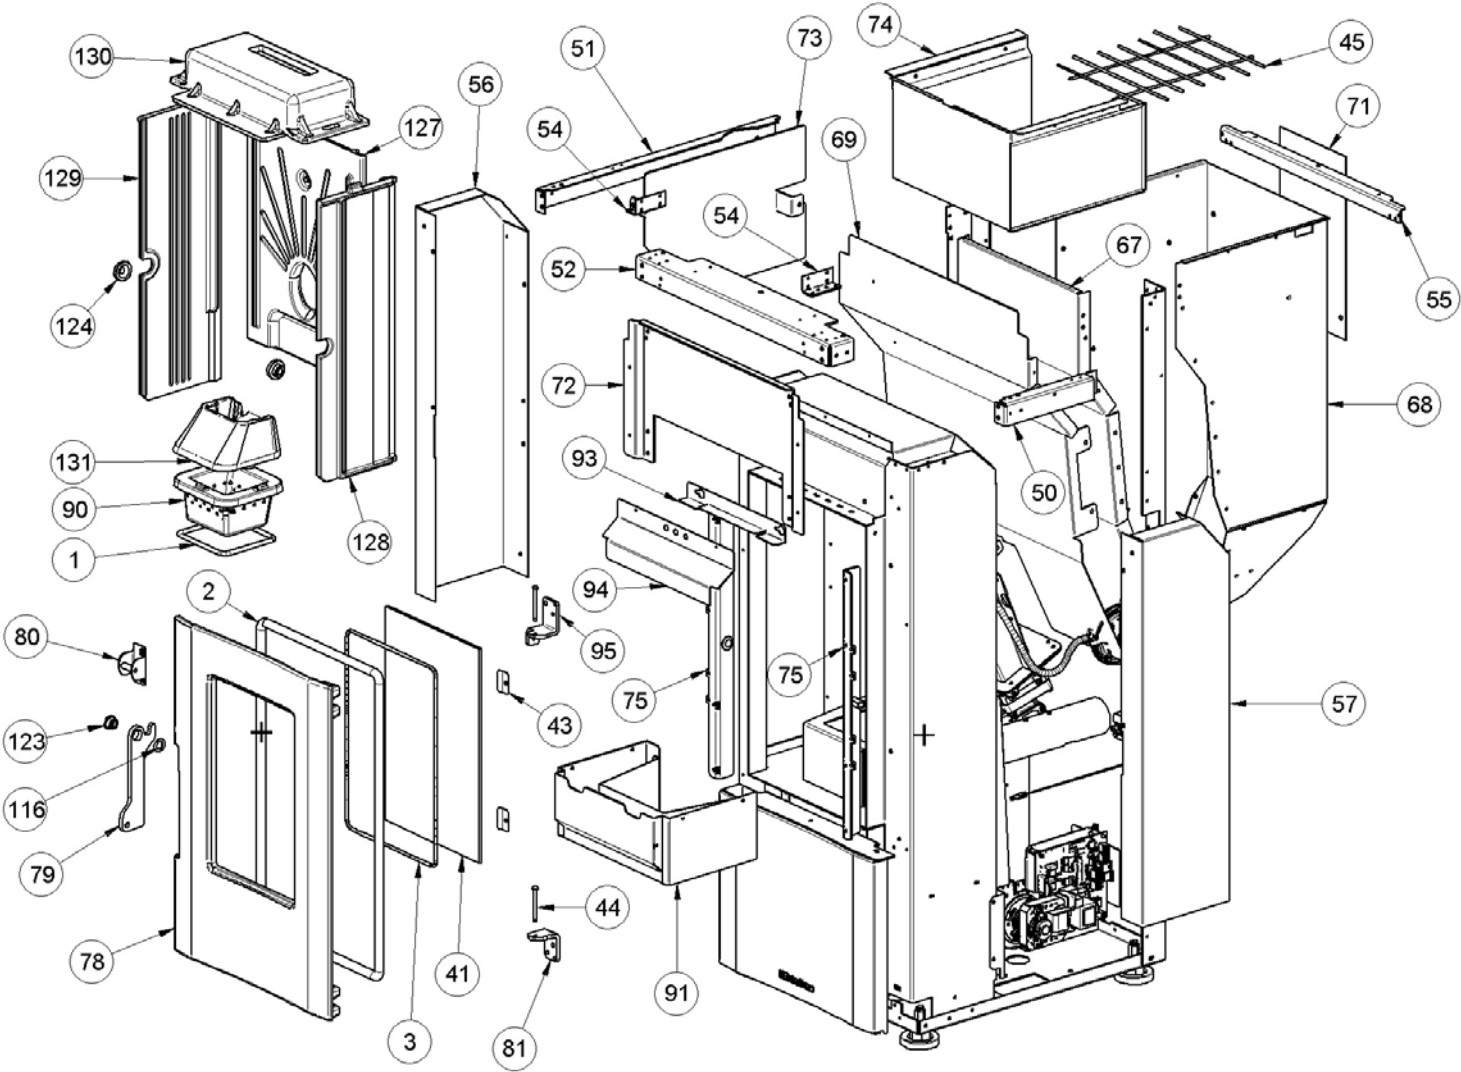

Image	Code	Description	Quantité dessin
46	002288748	FOND COMPLET ZINGUÉ	1
48	002288762	INSPECTION LATÉRALE	1
49	002288763	ÉQUERRE THERMOSTAT	1
58	002290919	COUVERCLE INSPECTION ZINGUÉ	1
59	002292612	SUPPORT ZINGUÉ	1
60	002292613	SUPPORT CARTE ÉLECTRONIQUE ZINGUÉ	1
61	002292614	CARTER ZINGUÉ	1
62	002292616	CARTER ZINGUÉ	1
63	002292625	ÉTRIER ZINGUÉ	1
65	002292876	TUYAU RÉSISTANCE	1
66	002292948	CARTER ZINGUÉ	1
70	002293036	CORNIÈRE ZINGUÉE	2
76	002293570	BLACK GN HT 550 GN HT TANK PLATE ASSEMBLY ILARY TO	1
77	002293651	TUBE D'ADMISSION D'AIR	1
86	003278615	ENSEMBLE SORTIE FUMÉES NOIR	1
89	003280278	CHAMBRE DE COMBUSTION	1
92	003280644	ENSEMBLE BOÎTIER FUMÉES NOIR	1
99	003281211	CUL. VENTURI DIAMÈTRE 19 (ÉPROUVÉ)	1
103	004270253	PRE-ASSEMBLAGE CHARGEMENT GIUSY EVO 2.0	1

Image	Code	Description	Quantité dessin
1	000006781	GARNITURE/TRESSE 6 mm	1
2	000006789	JOINT 12 mm	1
3	000006792	GARNITURE/TRESSE 4 mm	1
41	002276440	VITROCÉRAMIQUE 4X192X300 mm	1
43	002277549	CADRE BLOQUE-VITRE	4
44	002279585	RIVET 5X46 BRUNI	2
45	002287389	GRILLE CHROMÉE	1
50	002288884	SUPPORT ZINGUÉ	1
51	002288893	CORNIÈRE ZINGUÉE	1
52	002288895	SUPPORT ZINGUÉ	1
54	002288898	ÉTRIER ZINGUÉ	2
55	002288899	CORNIÈRE ZINGUÉE	1
56	002289127	CARTER AIR ZINGUÉ	1
57	002289128	CARTER AIR ZINGUÉ	1
67	002293032	PAROI AVANT ZN SERB.GIUSY EVO 2.0	1
68	002293033	SERB.ZN GIUSY EVO 2.0	1
69	002293034	PROTECTION CONTRE LA CHALEUR ZN SERB.GIUSY EVO 2.0	1
71	002293037	FERMETURE ARRIÈRE HAUTE R6T9 ZN GIUSY EVO 2.0	1
72	002293038	SUPPORT AVANT ZN GIUSY EVO 2.0	1
73	002293102	PROTECTION CONTRE LA CHALEUR ZN LAT.GIUSY EVO 2.0 RÉSERVOIR	1
74	002293211	CARTER ZN SERB.INT.GIUSY EVO 2.0	1
75	002293517	NOIR GN HT 550 ANGY TOP TANK PLATE ASSY	2
78	003278368	PORTE FONTE PERFORÉE	1
79	003278376	POIGNÉE NOIR	1