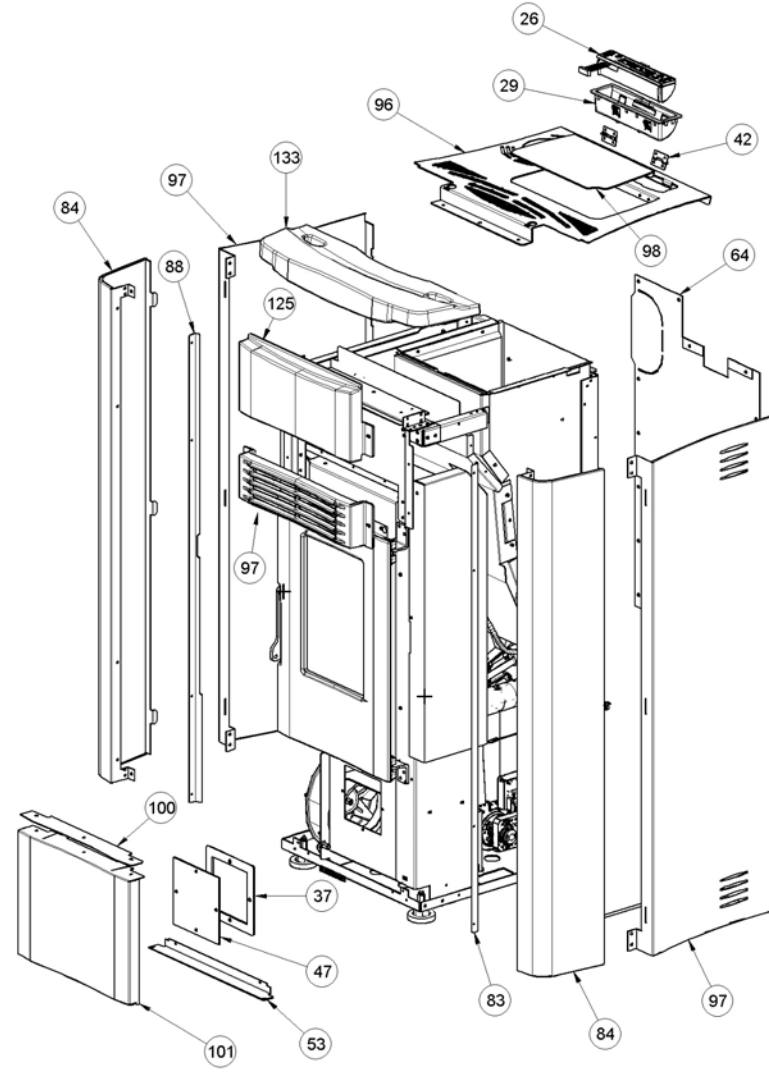

Image	Code	Description	Quantité dessin
46	002288748	FOND COMPLET ZINGUÉ	1
48	002288762	INSPECTION LATÉRALE	1
49	002288763	ÉQUERRE THERMOSTAT	1
58	002290919	COUVERCLE INSPECTION ZINGUÉ	1
59	002292612	SUPPORT ZINGUÉ	1
60	002292613	SUPPORT CARTE ÉLECTRONIQUE ZINGUÉ	1
61	002292614	CARTER ZINGUÉ	1
62	002292616	CARTER ZINGUÉ	1
63	002292625	ÉTRIER ZINGUÉ	1
65	002292876	TUYAU RÉSISTANCE	1
66	002292948	CARTER ZINGUÉ	1
70	002293036	CORNIÈRE ZINGUÉE	2
76	002293570	BLACK GN HT 550 GN HT TANK PLATE ASSEMBLY ILARY TO	1
77	002293651	TUBE D'ADMISSION D'AIR	1
86	003278615	ENSEMBLE SORTIE FUMÉES NOIR	1
89	003280278	CHAMBRE DE COMBUSTION	1
92	003280644	ENSEMBLE BOÎTIER FUMÉES NOIR	1
99	003281211	CUL. VENTURI DIAMÈTRE 19 (ÉPROUVÉ)	1
103	004270253	PRE-ASSEMBLAGE CHARGEMENT GIUSY EVO 2.0	1

Image	Code	Description	Quantité dessin
90	003280290	BRASIER FONTE	1
91	003280301	TIROIR CENDRES NOIR	1
93	003280667	TIGE RÉGLAGE AIR	1
94	003280671	DÉFLECTEUR NOIR	1
95	003280672	CERN.SUP.NERO A.T.321MT97003 GIUSY EVO 2	1
116	006000827	RONDELLE ÉLASTIQUE 10 mm	1
123	006277136	DOUILLE	1
124	006277432	DOUILLE	2
127	007270268	FONTE FRONTALE	1
128	007270329	PAROI FONTE	1
129	007270330	PAROI FONTE	1
130	007270390	TOIT FOYER	1
131	007270392	PARE-FLAMME	1

Image	Code	Description	Quantité dessin
26	002272731	DISPLAY LCD NOIR	1
29	002273040	BOÎTIER PLASTIQUE	1
37	002273370	GARNITURE	1
42	002277403	CHARNIÈRE COUVERCLE RÉSERVOIR NOIR	2
47	002288754	INSPECTION ZINGUÉE	1
53	002288896	ÉTRIER ZINGUÉ	1
64	002292861	RETRO PERFORÉ	1
83	003278444	BRIDE DE COUVERTURE FLANC	1
84	003278472	FLANC BLANC	2
88	003278644	BRIDE DE COUVERTURE FLANC	1
96	003280673	COUVERCLE ASS.NOIR GN HT 550 GIUSY EVO 2	1
97	003280675	FACE ARRIERE NOIR GIUSY EVO 2.0	2
98	003280892	COUVERCLE DE RÉSERVOIR GIUSY EVO 2.0 NOIR	1
100	003281284	PROTECTION NOIRE	1
101	003281286	COUVERCLE INFÉRIEUR NOIR	1
125	007270260	FRONTON FONTE	1
133	007273450	CARREAU CÉRAMIQUE BLANC	1