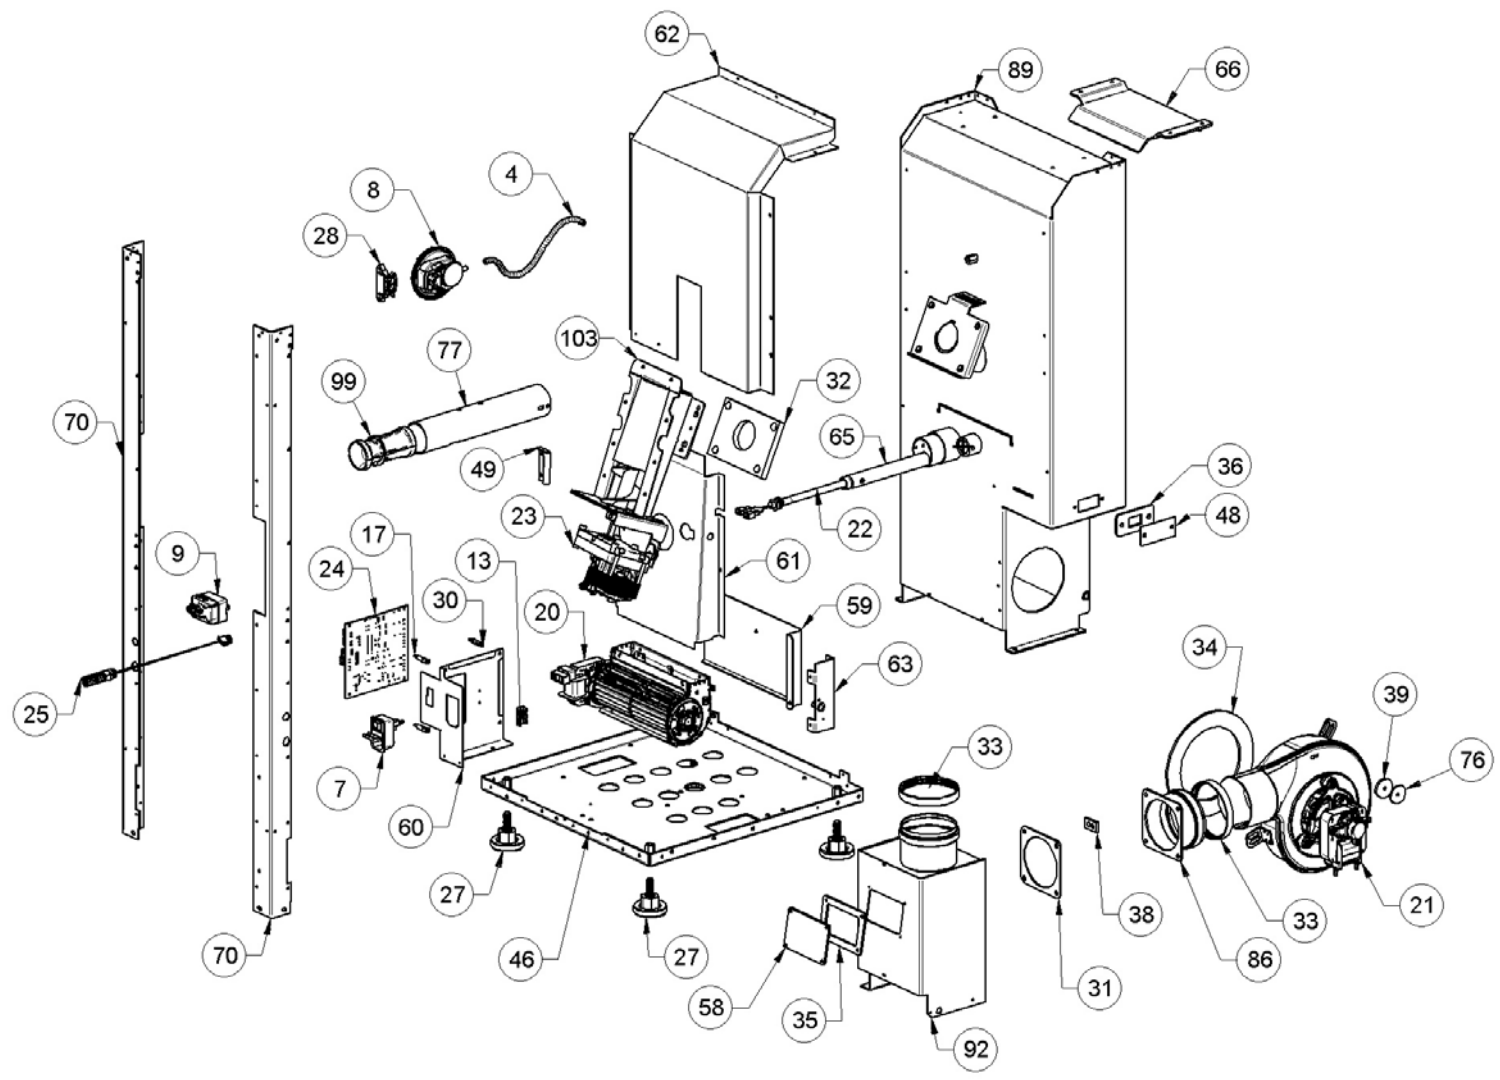

Image	Code	Description	Quantité dessin
26	002272731	DISPLAY LCD NOIR	1
29	002273040	BOÎTIER PLASTIQUE	1
37	002273370	GARNITURE	1
42	002277403	CHARNIÈRE COUVERCLE RÉSERVOIR NOIR	2
47	002288754	INSPECTION ZINGUÉE	1
53	002288896	ÉTRIER ZINGUÉ	1
64	002292861	RETRO PERFORÉ	1
83	003278444	BRIDE DE COUVERTURE FLANC	1
84	003278472	FLANC BLANC	2
88	003278644	BRIDE DE COUVERTURE FLANC	1
96	003280673	COUVERCLE ASS.NOIR GN HT 550 GIUSY EVO 2	1
97	003280675	FACE ARRIERE NOIR GIUSY EVO 2.0	2
98	003280892	COUVERCLE DE RÉSERVOIR GIUSY EVO 2.0 NOIR	1
100	003281284	PROTECTION NOIRE	1
101	003281286	COUVERCLE INFÉRIEUR NOIR	1
125	007270260	FRONTON FONTE	1
133	007273450	CARREAU CÉRAMIQUE BLANC	1

Image	Code	Description	Quantité dessin
46	002288748	FOND COMPLET ZINGUÉ	1
48	002288762	INSPECTION LATÉRALE	1
49	002288763	ÉQUERRE THERMOSTAT	1
58	002290919	COUVERCLE INSPECTION ZINGUÉ	1
59	002292612	SUPPORT ZINGUÉ	1
60	002292613	SUPPORT CARTE ÉLECTRONIQUE ZINGUÉ	1
61	002292614	CARTER ZINGUÉ	1
62	002292616	CARTER ZINGUÉ	1
63	002292625	ÉTRIER ZINGUÉ	1
65	002292876	TUYAU RÉSISTANCE	1
66	002292948	CARTER ZINGUÉ	1
70	002293036	CORNIÈRE ZINGUÉE	2
76	002293570	BLACK GN HT 550 GN HT TANK PLATE ASSEMBLY ILARY TO	1
77	002293651	TUBE D'ADMISSION D'AIR	1
86	003278615	ENSEMBLE SORTIE FUMÉES NOIR	1
89	003280278	CHAMBRE DE COMBUSTION	1
92	003280644	ENSEMBLE BOÎTIER FUMÉES NOIR	1
99	003281211	CUL. VENTURI DIAMÈTRE 19 (ÉPROUVÉ)	1
103	004270253	PRE-ASSEMBLAGE CHARGEMENT GIUSY EVO 2.0	1