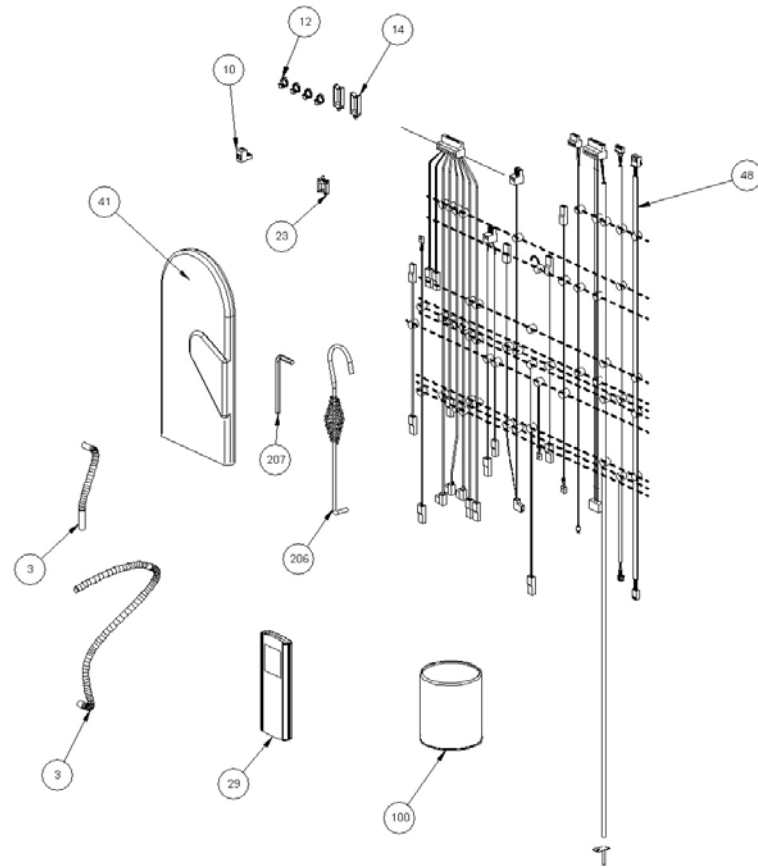

Image	Code	Description	Quantité dessin
121	003280712	SUPPORT CÔTÉS NOIR ANN.	2
122	003280713	DISQUE FERMÉ NOIR ANNAB.	1
123	003280714	BOITE GAUCHE NOIRE ANN.AD EVO	1
124	003280715	PROT.SUP.SERB.BLACK ANNAB.AD	1
126	003280718	PORTE DE RÉSERVOIR NOIR ANN.AD EVO	1
127	003280721	CÔTÉ ARRIÈRE DROIT NOIR ANNAB.AD	1
128	003280722	CARTER INFERIEUR HIVER ANNAB.AD EVO	1
129	003280724	ASS.PIANO TOP NOIR ANNAB.AD	1
130	003280725	CÔTÉ ARRIÈRE GAUCHE NOIR ANNAB.AD	1
137	003280737	PROTECTION HIVER NOIR ANNABELLA AD	1
139	003280774	COR.SUP.INF.BLOCK GLASS ANN.AD EVO	1
140	003280775	TOP GRID WINTER NOIR LP LIQUIDE ANN.AD	1
141	003281354	CADRE REV.VERN.GREIGE TEXTE ANNABELLA	1
142	003281355	FRAME RIV.INF.VER.VER.GREIGE TEXT ANNAB.AD	1
143	003281357	FRONT PANEL LH FRONT PANEL VER.GREIGE TEXT ANNAB.AD	1
144	003281358	PANNEAU FRONTAL RH FRONT PANEL VER.GREIGE TEXT ANNAB.AD	1
169	006000827	RONDELLE ÉLASTIQUE 10 mm	1
171	006002327	VIS M8X30 mm BRUNIE	1
183	006277097	POMMEAU NOIR	1

Image	Code	Description	Quantité dessin
3	000006913	TUYAU SIL.TRAS.D.INT = 4 D.EST = 8	2
10	002001313	CONNECTEUR	1
12	002001601	COLLIER PLASTIQUE	4
14	002001692	BLOQUE-CÂBLE	2
23	002271303	BLOQUE-CÂBLE	1
29	002272752	TÉLÉCOMMANDE	1
41	002276002	GANT	1
48	002000564	SONDE FUMÉES AVEC GAINÉ	1
48	002000570	SONDE NTC AMBIANCE / RÉSERVOIR 550mm	1
48	002280034	CÂBLAGE ÉLECTRIQUE	1
48	002280177	CABLAG.SENS.DEPRES.HUBA + CONTACTS CT84	1
48	002280215	CÂBLAGE ÉNCOUDER	1
100	003277798	COLLIER AIR NOIR	1
206	009278200	TISONNIER	1
207	009278201	CLÉ HEXAGONALE	1