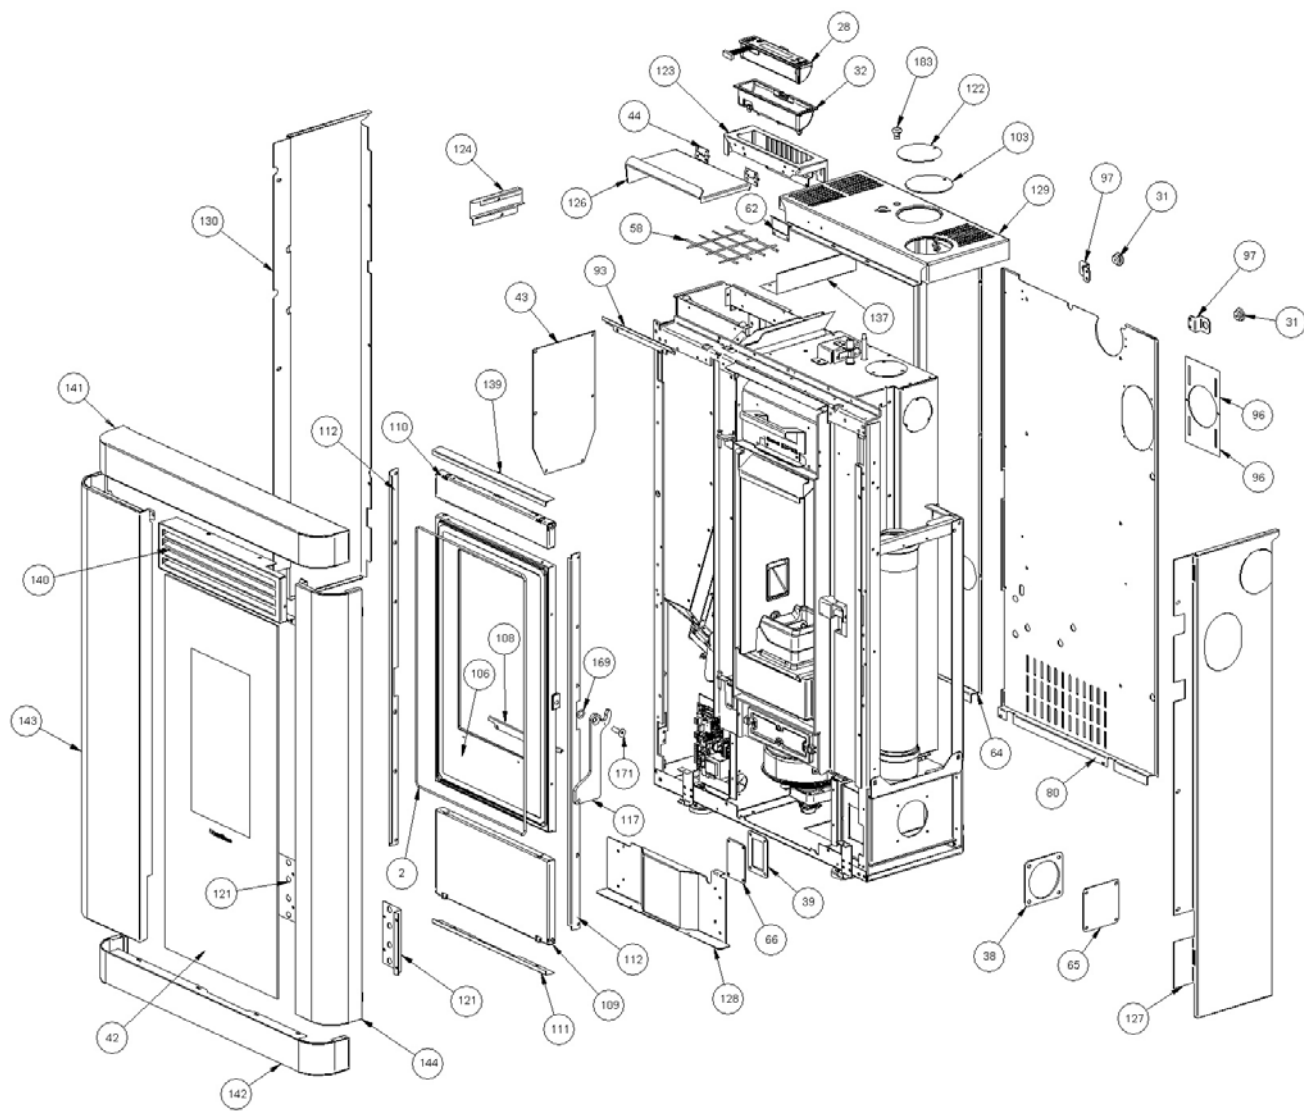

Image	Code	Description	Quantité dessin
2	000006792	GARNITURE/TRESSE 4 mm	1
28	002272731	DISPLAY LCD NOIR	1
31	002273006	TAMPON EN CAOUTCHOUC	2
32	002273025	BOÎTIER PLASTIQUE	1
38	002273362	GARNITURE	1
39	002273371	GARNITURE	1
42	002276557	VERRE CÉRAMIQUE SERIGR.ANNAB.AD EVO	1
43	002277190	COUVERCLE PAROI POSTÉRIEURE RÉSERVOIR	1
44	002277403	CHARNIÈRE COUVERCLE RÉSERVOIR NOIR	2
58	002287674	GRILLE PROTECTION MAINS CHROMÉE	1
62	002287693	CROCHET CADRE ZINGUÉ	1
64	002287713	RETRO PERFORÉ	1
65	002288435	BOUCHON SORTIE FUMÉES	1
66	002290956	COUVERCLE INSPECTION ZINGUÉ	1
80	002292844	RÉTRO ZN ANNABELLE	1
93	002293077	SUPPORT ZN CHUTE PELLETS ANNAB.	1
96	002293080	PROT.ZN SORTIE FUMÉES POST.ANNABELLA	2
97	002293100	ÉTRIER ZINGUÉ	2
103	003281564	DISQUE DE FERMETURE DES FUMÉES	1
106	003280516	PORTE FONTE NOIR	1
108	003280519	GOULOTTE	1
109	003280570	PROL.INF.PORTA VERN.SIL.NERO ANNAB.AD	1
110	003280572	PROL.SUP.PORTA VE.SI.NERO ANNABELLA AD	1
111	003280574	BLOC DE VERRE CADRE SUP / INF ANNAB.AD	1