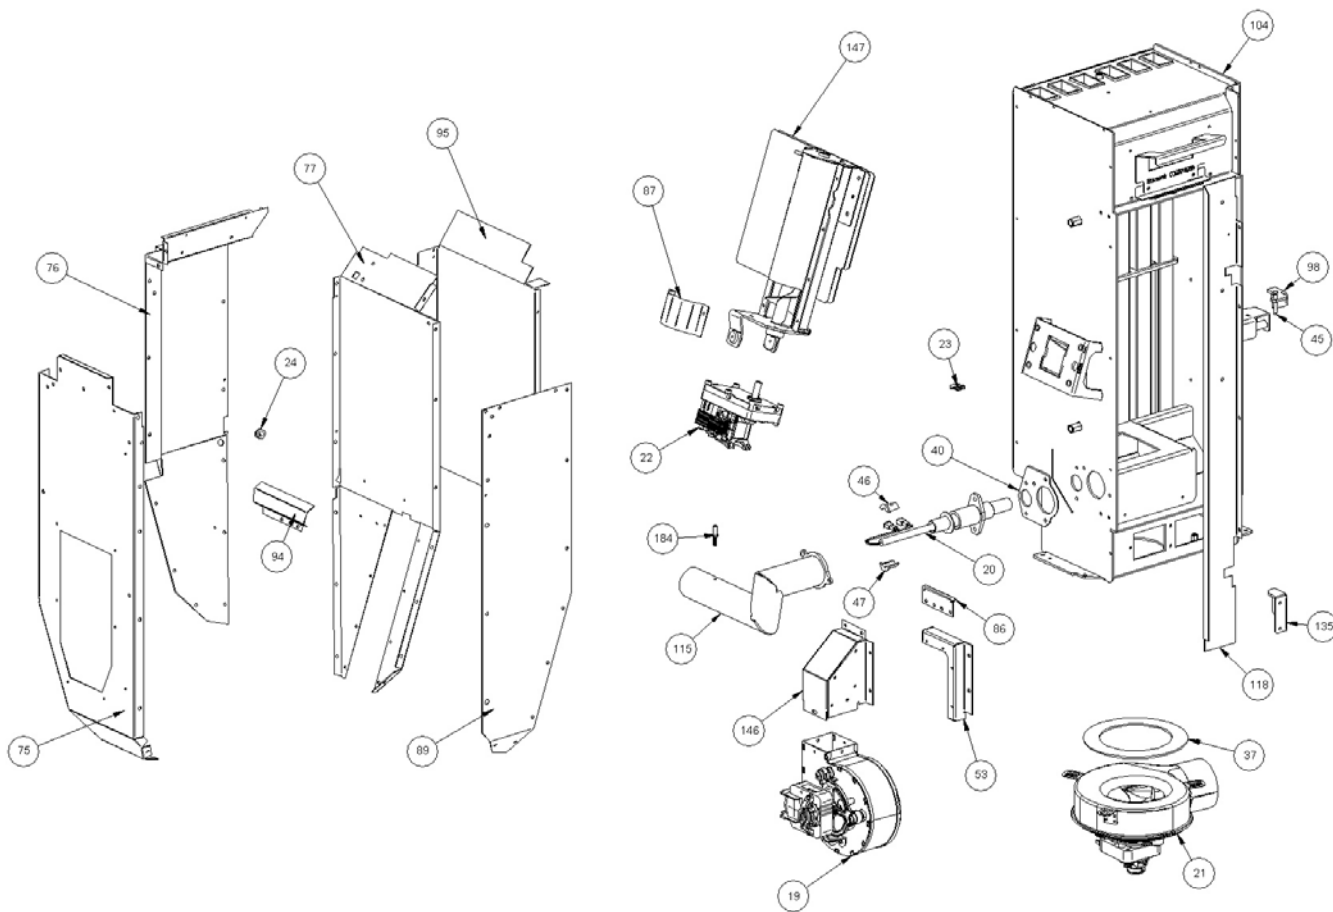

Image	Code	Description	Quantité dessin
113	003280594	BRASIER FONTE	1
114	003280623	DÉFLECTEUR NOIR	1
125	003280716	PROFIL DROIT COUVERT NOIR ANN.	1
136	003280731	CHARNIÈRE INFÉRIEURE NOIR	1
165	006000710	"ÉCROU 1/8""	1
173	006003000	RESSORT	2
181	006008615	DOUILLE 10 mm	1
182	006277092	RALLONGE 75 mm	1
185	007270204	PAROI FONTE	1
186	007270205	PAROI FONTE	1
187	007270399	PAROI FONTE	1
188	007270404	PARE-FLAMME	1
189	007270405	PARE-FLAMME	1
208	000006762	GARNITURE/TRESSE 6 mm	1
209	000006781	GARNITURE/TRESSE 6 mm	1