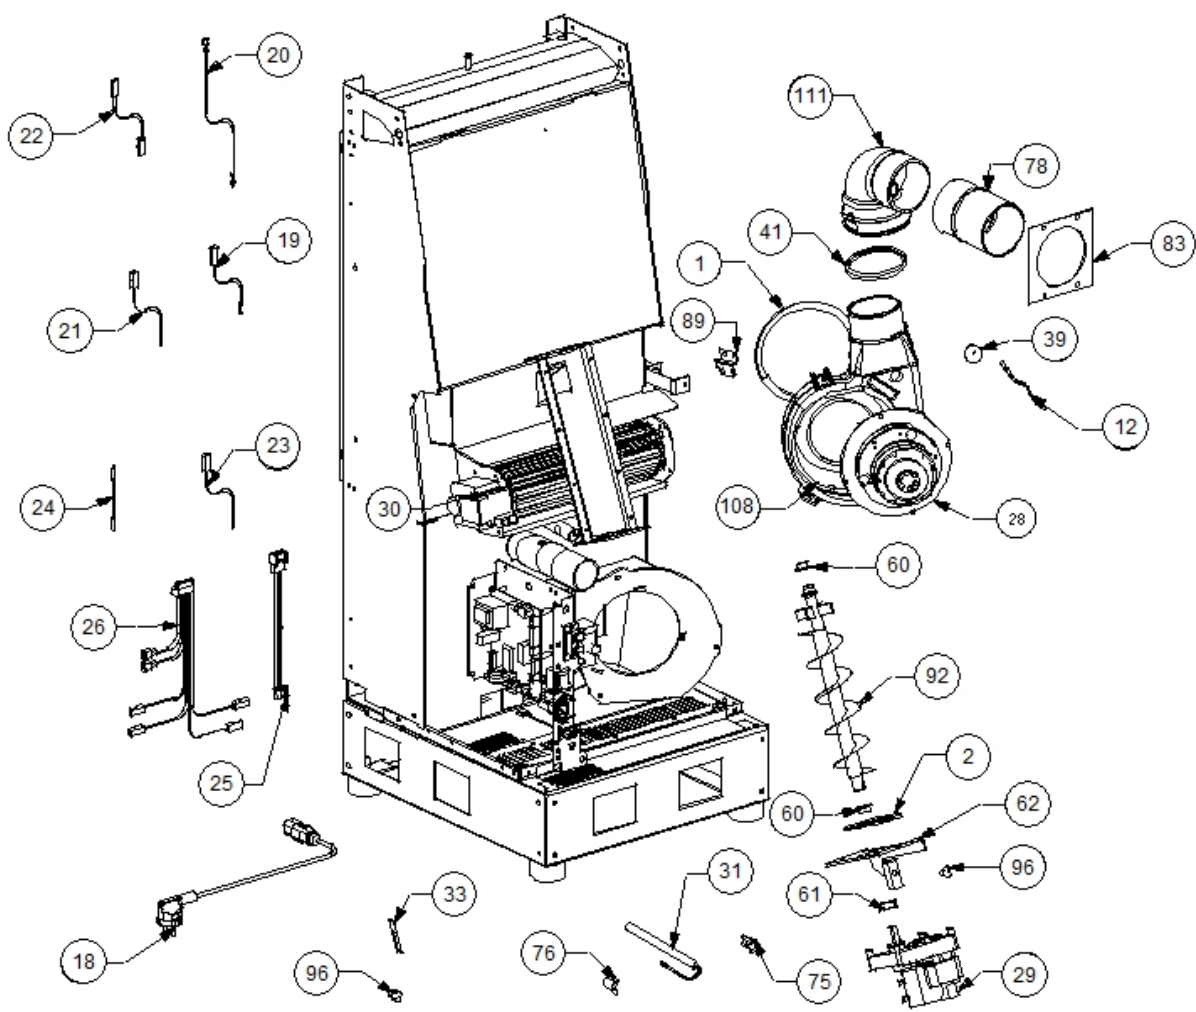

Image  	Code 	Description	Quantité dessin
4	000006762	GARNITURE/TRESSE 6 mm	1
5	000006762	GARNITURE/TRESSE 6 mm	1
6	000006763	GARNITURE/TRESSE 6 mm	1
10	000006906	TUBE 8 mm	1
11	002000504	INTERRUPTEUR BIPOLAIRE	1
13	002000566	THERMOSTAT À BULBE 85°C	1
14	002000570	SONDE 550 mm	1
15	002000586	CHRONOTHERMOSTAT	1
16	002001314	BORNE CAISSES	1
17	002006202	ENTRETOISE CARTE	5
27	002270268	FICHE TRIPOLAIRE	1
35	002272551	CÂBLE ÉLECTRIQUE	1
36	002272563	CARTE ÉLECTRONIQUE	1
37	002273003	PIED CAOUTCHOUC M10 50X25 mm	4
38	002273005	CAPUCHON	1
43	002277125	FLANC DROIT RÉSERVOIR	1
44	002277126	FLANC GAUCHE RÉSERVOIR	1
45	002277127	PAROI POSTÉRIEURE RÉSERVOIR ZINGUÉE	1
46	002277128	PAROI ANTÉRIEURE RÉSERVOIR ZINGUÉE	1
47	002277129	GRILLE RÉSERVOIR	1
48	002277134	PLINTHE POSTÉRIEURE ZINGUÉE	1
49	002277135	PLINTHE NOIRE	1
54	002277158	SÉPARATEUR DE CHALEUR RÉSERVOIR	1
55	002277159	GRILLE PERFORÉE	1
57	002277400	ENTRETOISE 8X12 mm	4
63	002277431	COUVERCLE SPIRALE	1
65	002277462	ÉQUERRE THERMOSTAT	1
68	002277537	ENTRETOISE 8X18 mm	5
77	002277592	SUPPORT CARTE ÉLECTRONIQUE ZINGUÉ	1
79	002277718	PARTIE LATÉRALE RÉSERVOIR ZINGUÉ	1
80	002277722	PARTIE LATÉRALE RÉSERVOIR ZINGUÉ	1
84	002278056	ÉQUERRE GRILLE ÉTIRÉE ZINGUÉE	1
85	002278113	COUVERCLE INSPECTION ZINGUÉ	1
87	002278168	VERROU BLOQUE-FONTE	1
88	002278171	DIVISEUR BRASIER ACIER	1
90	002278214	MONTANT	1
91	002278215	MONTANT	1
93	002278503	SÉPARATEUR DE CHALEUR ZINGUÉ	1
94	002278608	DÉFLECTEUR POUR FONTE EXTRACTIBLE	1
103	003277411	PARE-FLAMME NOIR	1
105	003277424	GRILLE PROTECTION NOIR	1
106	003278018	ENSEMBLE CHAMBRE COMBUSTION NOIRE	1
109	003278118	COUVERTURE FONTE NOIR	1
110	003278123	BRASIER FONTE PERFORÉ	1
113	006000710	"ÉCROU 1/8""	1
114	006000711	ÉCROU AVEC RESSORT	1
117	006008507	CORPS DROIT 1/8	1
119	006277023	PIVOT ACIER	1
123	007270075	PAROI FONTE	1
124	007270076	PAROI FONTE	1
125	007270077	PAROI FONTE	1