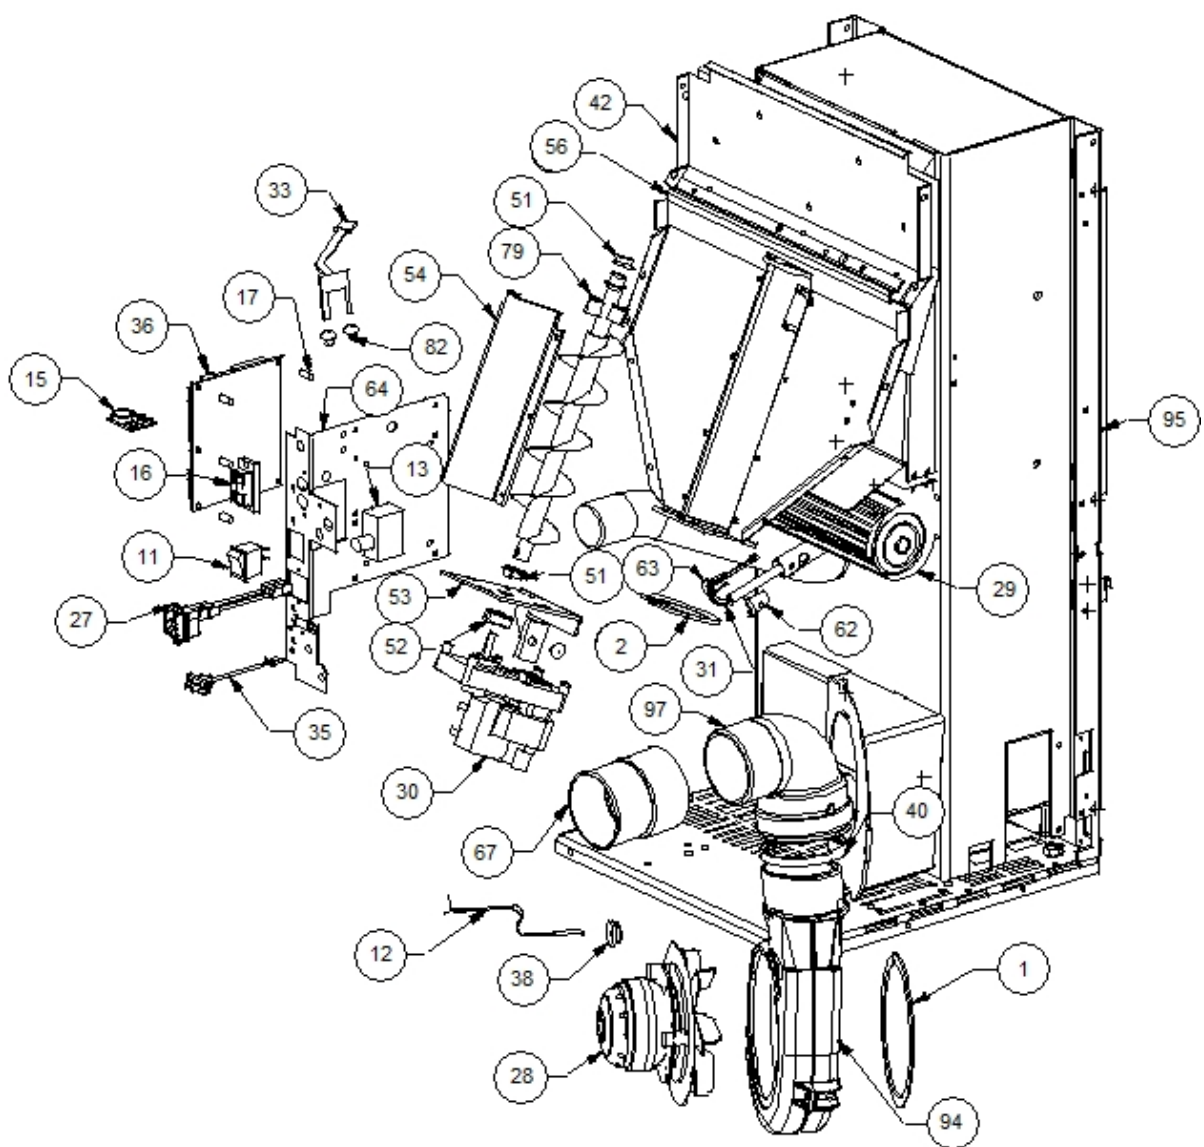

Image  	Code 	Description	Quantité dessin
4	000006762	GARNITURE/TRESSE 6 mm	1
5	000006762	GARNITURE/TRESSE 6 mm	1
7	000006763	GARNITURE/TRESSE 6 mm	1
10	000006906	TUBE 8 mm	1
14	002000570	SONDE 550 mm	1
18	002270002	CÂBLE D'ALIMENTATION	1
19	002270026	CÂBLE ÉLECTRIQUE	1
20	002270028	CÂBLE ÉLECTRIQUE	1
21	002270030	CÂBLE ÉLECTRIQUE	1
22	002270032	CÂBLE ÉLECTRIQUE	1
23	002270034	CÂBLE ÉLECTRIQUE	1
24	002270040	CÂBLE ÉLECTRIQUE	1
25	002270250	CÂBLAGE ÉLECTRIQUE	1
26	002270257	CÂBLAGE ÉLECTRIQUE	1
37	002273005	CAPUCHON	1
39	002273012	PIED CAOUTCHOUC M10 50X40 mm	4
42	002277047	PAROI ANTÉRIEURE RÉSERVOIR ZINGUÉE	1
43	002277048	PAROI RÉSERVOIR	1
44	002277049	PAROI RÉSERVOIR	1
45	002277067	GRILLE PROT. RÉSERVOIR BABY F.CR. D	1
46	002277068	DÉFLECTEUR AIR AU BABY FLAMME D	1
47	002277171	PAROI POSTÉRIEURE RÉSERVOIR ZINGUÉE	1
48	002277270	DOS PERFORÉ ZINGUÉ	1
49	002277400	ENTRETOISE 8X12 mm	3
58	002277539	ÉQUERRE BLOQUE-PORTE NOIRE	1
59	002277540	ÉQUERRE BLOQUE-PORTE NOIRE	1
65	002277596	CARTER AFFICHEUR	1
66	002277599	ÉQUERRE GRILLE ÉTIRÉE ZINGUÉE	1
68	002277708	CORNIÈRE ZINGUÉE	2
70	002277732	PROFIL LATÉRAL NOIR	1
71	002277733	PROFIL LATÉRAL NOIR	1
73	002278002	ÉTRIER BLOQUE-TIROIR NOIR	1
74	002278003	ÉTRIER BLOQUE-TIROIR NOIR	1
75	002278004	BRIDE CENTRAGE TUYAU	1
76	002278024	TIGE RACLEURS	2
77	002278168	VERROU BLOQUE-FONTE	1
78	002278184	DIVISEUR BRASIER ACIER	1
80	002278606	DÉFLECTEUR POUR FONTE EXTRACTIBLE	1
87	003277084	TIROIR CENDRES NOIR	1
88	003277416	PARE-FLAMME NOIR	1
89	003277420	GRILLE PROTECTION NOIR	1
93	003278069	BRASIER PERFORÉ	1
95	003278077	ENSEMBLE CHAMBRE COMBUSTION NOIRE	1
96	003278118	COUVERTURE FONTE NOIR	1
99	006000710	"ÉCROU 1/8""	1
100	006000711	ÉCROU AVEC RESSORT	1
103	006008507	CORPS DROIT 1/8	1
105	006273004	RESSORT ACIER	16
107	006277022	PIVOT ACIER	1
110	007270072	PAROI FONTE	1
111	007270073	PAROI FONTE	1
112	007270074	PAROI FONTE	1