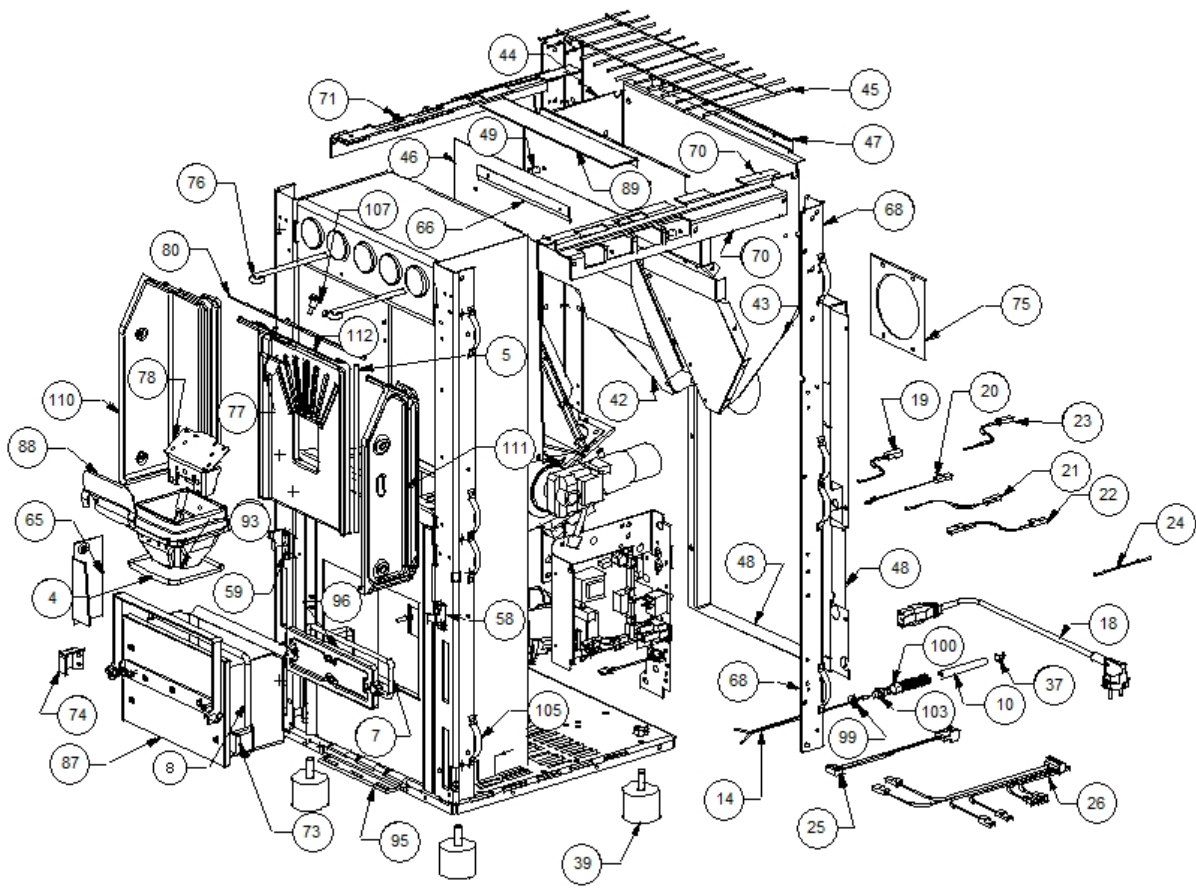

Image  	Code 	Description	Quantité dessin
4	000006762	GARNITURE/TRESSE 6 mm	1
5	000006762	GARNITURE/TRESSE 6 mm	1
7	000006763	GARNITURE/TRESSE 6 mm	1
10	000006906	TUBE 8 mm	1
14	002000570	SONDE 550 mm	1
18	002270002	CÂBLE D'ALIMENTATION	1
19	002270026	CÂBLE ÉLECTRIQUE	1
20	002270028	CÂBLE ÉLECTRIQUE	1
21	002270030	CÂBLE ÉLECTRIQUE	1
22	002270032	CÂBLE ÉLECTRIQUE	1
23	002270034	CÂBLE ÉLECTRIQUE	1
24	002270040	CÂBLE ÉLECTRIQUE	1
25	002270250	CÂBLAGE ÉLECTRIQUE	1
26	002270257	CÂBLAGE ÉLECTRIQUE	1
37	002273005	CAPUCHON	1
39	002273012	PIED CAOUTCHOUC M10 50X40 mm	4
42	002277047	PAROI ANTÉRIEURE RÉSERVOIR ZINGUÉE	1
43	002277048	PAROI RÉSERVOIR	1
44	002277049	PAROI RÉSERVOIR	1
45	002277067	GRILLE PROT. RÉSERVOIR BABY F.CR. D	1
46	002277068	DÉFLECTEUR AIR AU BABY FLAMME D	1
47	002277171	PAROI POSTÉRIEURE RÉSERVOIR ZINGUÉE	1
48	002277270	DOS PERFORÉ ZINGUÉ	1
49	002277400	ENTRETOISE 8X12 mm	3
58	002277539	ÉQUERRE BLOQUE-PORTE NOIRE	1
59	002277540	ÉQUERRE BLOQUE-PORTE NOIRE	1
65	002277596	CARTER AFFICHEUR	1
66	002277599	ÉQUERRE GRILLE ÉTIRÉE ZINGUÉE	1
68	002277708	CORNIÈRE ZINGUÉE	2
70	002277732	PROFIL LATÉRAL NOIR	1
71	002277733	PROFIL LATÉRAL NOIR	1
73	002278002	ÉTRIER BLOQUE-TIROIR NOIR	1
74	002278003	ÉTRIER BLOQUE-TIROIR NOIR	1
75	002278004	BRIDE CENTRAGE TUYAU	1
76	002278024	TIGE RACLEURS	2
77	002278168	VERROU BLOQUE-FONTE	1
78	002278184	DIVISEUR BRASIER ACIER	1
80	002278606	DÉFLECTEUR POUR FONTE EXTRACTIBLE	1
87	003277084	TIROIR CENDRES NOIR	1
88	003277416	PARE-FLAMME NOIR	1
89	003277420	GRILLE PROTECTION NOIR	1
93	003278069	BRASIER PERFORÉ	1
95	003278077	ENSEMBLE CHAMBRE COMBUSTION NOIRE	1
96	003278118	COUVERTURE FONTE NOIR	1
99	006000710	"ÉCROU 1/8""	1
100	006000711	ÉCROU AVEC RESSORT	1
103	006008507	CORPS DROIT 1/8	1
105	006273004	RESSORT ACIER	16
107	006277022	PIVOT ACIER	1
110	007270072	PAROI FONTE	1
111	007270073	PAROI FONTE	1
112	007270074	PAROI FONTE	1