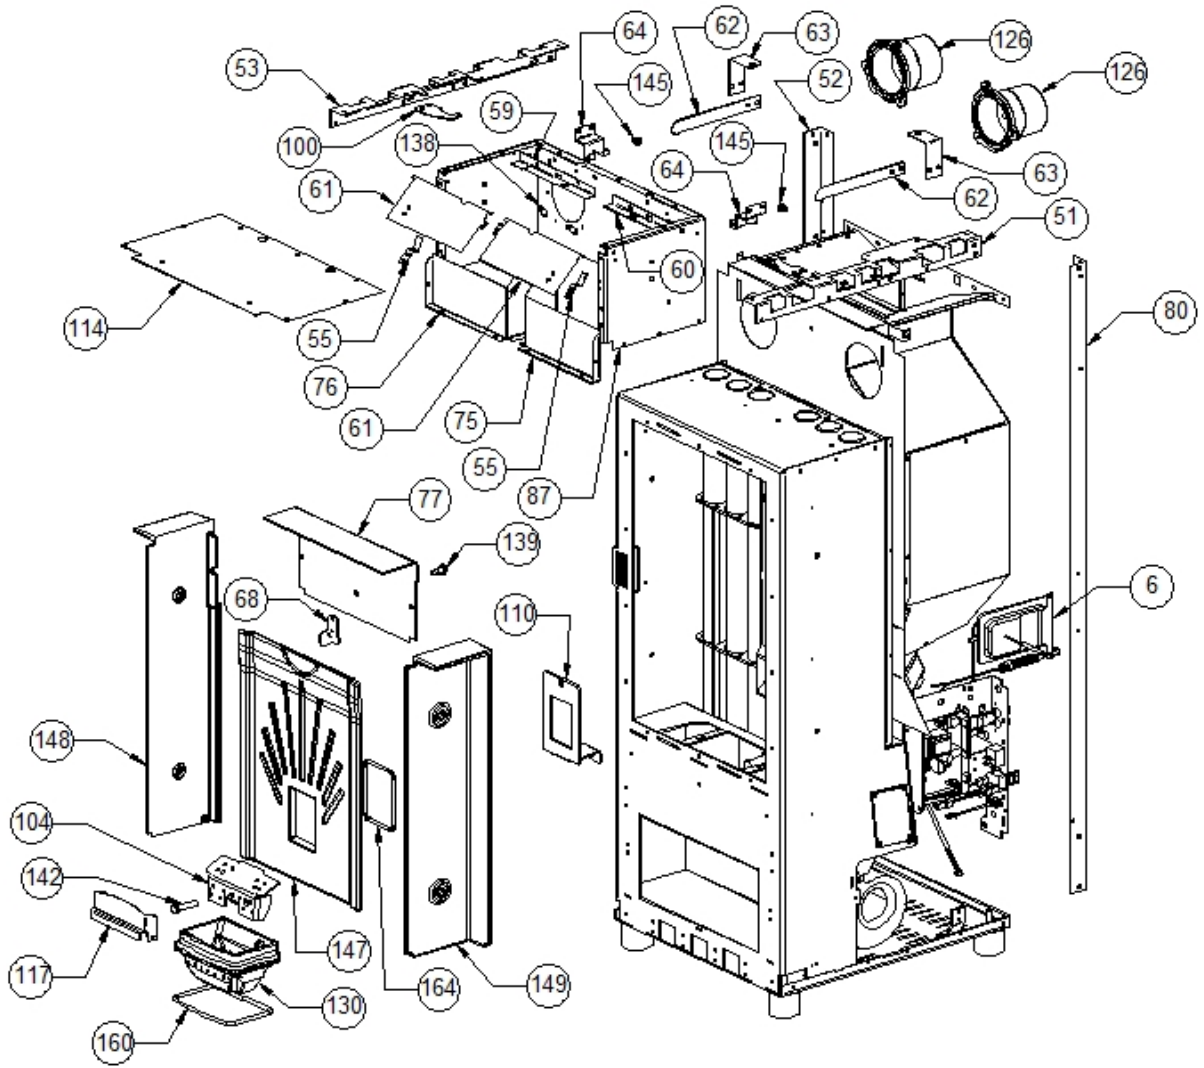

Image  	Code 	Description	Quantité dessin
6	002000588	PRESSOSTAT	1
51	002277790	PROFIL LATÉRAL ZINGUÉ	1
52	002277791	CORNIÈRE GAUCHE ZINGUÉE	1
53	002277793	PROFIL LATÉRAL ZINGUÉ	1
55	002278310	ÉQUERRE OUVERTURE TRAPPE	2
59	002278321	ÉQUERRE TRAPPE	1
60	002278322	ÉQUERRE TRAPPE	1
61	002278323	TRAPPE VENTILATION	2
62	002278324	TIGE RÉGLAGE VENTILATION	2
63	002278325	LEVIER MOUVEMENT VENTILATION	2
64	002278326	BRIDE RESSORT	2
68	002278379	VERROU BLOQUE-FONTE	1
75	002278917	BOÎTIER VENTILATION	1
76	002278918	BOÎTIER VENTILATION	1
77	002278920	DÉFLECTEUR	1
80	002279320	CORNIÈRE DROITE ZINGUÉE	1
87	002279519	BOÎTIER VENTILATION ZINGUÉ	1
100	002279547	ÉQUERRE COUVERCLE ZINGUÉE	2
104	002279717	DIVISEUR BRASIER ACIER	1
110	003277335	ÉQUERRE FONTE EXTRACTIBLE NOIRE	1
114	003277399	COUVERCLE BOÎTIER VENTILATION NOIR	1
117	003277526	PARE-FLAMME NOIR	1
126	003278100	RALLONGE FONTE NOIR	2
130	003278198	BRASIER FONTE	1
138	006273003	RESSORT	2
139	006277022	PIVOT ACIER	1
142	006277075	PIVOT ACIER	1
145	006503001	RESSORT	2
147	007270103	PAROI FONTE	1
148	007270104	PAROI FONTE	1
149	007270105	PAROI FONTE	1
160	000006762	GARNITURE/TRESSE 6 mm	1
164	000006762	GARNITURE/TRESSE 6 mm	1