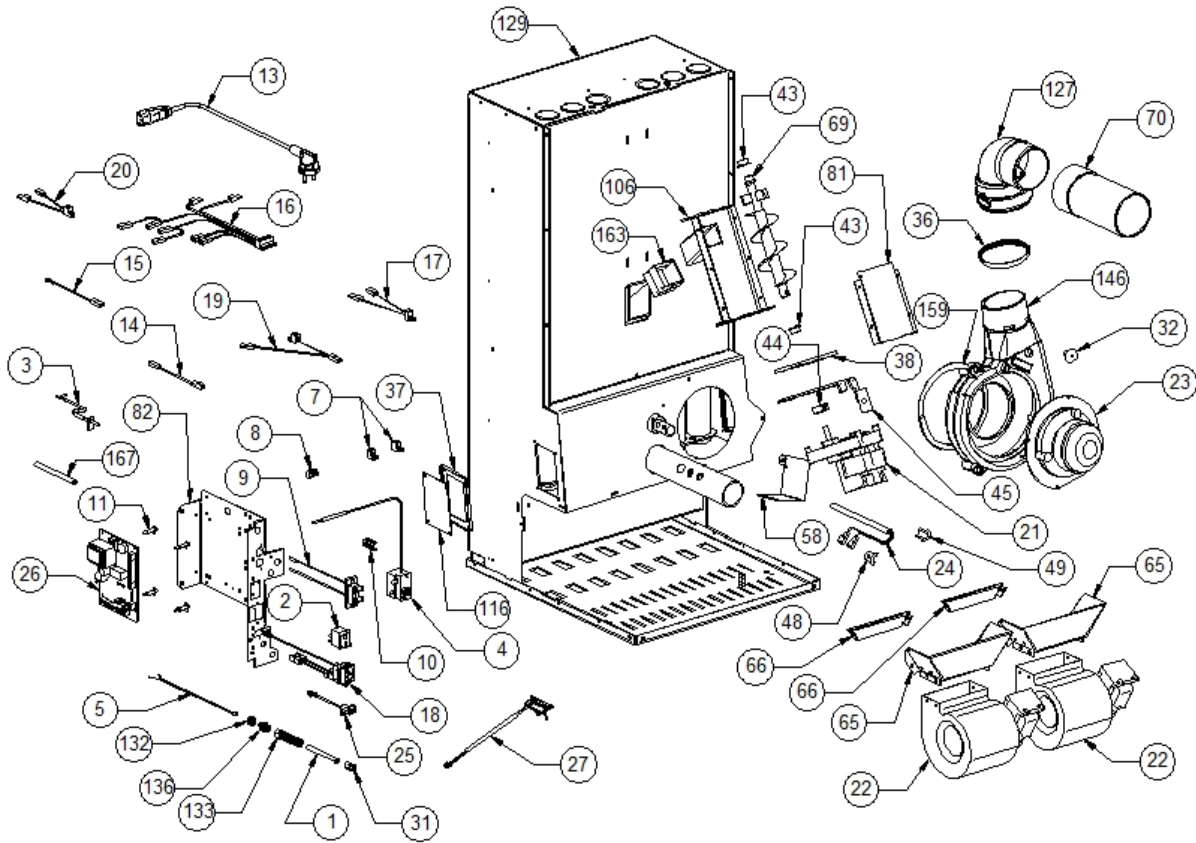

Image 		Code	Description	Quantité dessin
6		002000588	PRESSOSTAT	1
37		002273312	GARNITURE	2
40		002277190	COUVERCLE PAROI POSTÉRIEURE RÉSERVOIR	1
41		002277400	ENTRETOISE 8X12 mm	2
46		002277462	ÉQUERRE THERMOSTAT	1
47		002277537	ENTRETOISE 8X18 mm	5
50		002277599	ÉQUERRE GRILLE ÉTIRÉE ZINGUÉE	1
67		002278329	BANDE RÉSERVOIR	2
72		002278911	PAROI POSTÉRIEURE RÉSERVOIR ZINGUÉE	1
78		002278923	DÉFLECTEUR SORTIE FUMÉE	1
79		002279003	DÉFLECTEUR ZINGUÉ	1
81		002279323	COUVERCLE SPIRALE	1
83		002279514	ÉQUERRE FLANC ZINGUÉE	2
88		002279526	ÉQUERRE PROTÈGE-TUYAUX	1
94		002279539	PAROI POSTÉRIEURE RÉSERVOIR ZINGUÉE	1
95		002279540	PAROI DROITE RÉSERVOIR ZINGUÉ	1
96		002279541	PAROI ANTÉRIEURE RÉSERVOIR ZINGUÉE	1
97		002279542	PAROI RÉSERVOIR	1
98		002279543	BOÎTIER PROTECTION RÉSERVOIR	2
101		002279551	SÉPARATEUR DE CHALEUR	1
109		003277252	GRILLE PROTECTION NOIR	1
116		003277476	COUVERCLE INSPECTION NOIR	2
129		003278185	ENSEMBLE CHAMBRE COMBUSTION NOIRE	1
140		006277069	RACCORD POUR TUBE 6 mm	1