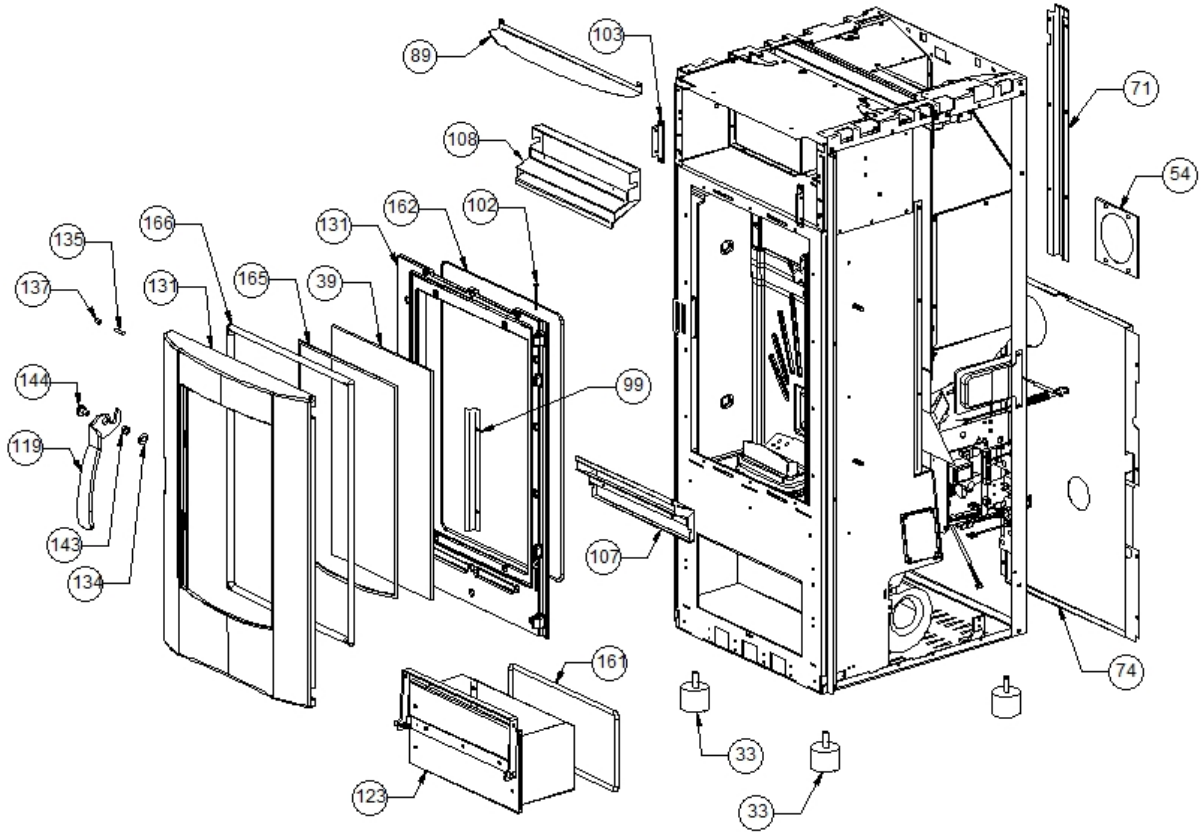

Image  	Code 	Description	Quantité dessin
12	002006213	FERMETURE MAGNÉTIQUE	1
28	002272587	AFFICHEUR LCD	1
29	002272591	TÉLÉCOMMANDE	1
30	002273001	POMMEAU	2
34	002273024	POIGNÉE	1
35	002273025	BOÎTIER PLASTIQUE	1
42	002277403	CHARNIÈRE COUVERCLE RÉSERVOIR NOIR	2
56	002278313	TIGE RACLEURS	2
57	002278318	TIGE GUIDE COUVERCLE ZINGUÉE	1
73	002278913	BOÎTIER AFFICHEUR GRIS	1
84	002279515	ÉQUERRE SUPPORT CÉRAMIQUES	2
85	002279516	SUPPORT CARREAUX ZINGUÉ	1
86	002279517	SUPPORT CARREAUX ZINGUÉ	1
90	002279533	SUPPORT CARREAUX ZINGUÉ	1
91	002279534	SUPPORT CARREAUX ZINGUÉ	1
92	002279536	BRIDE COUVERTURE CÉRAMIQUE	2
93	002279537	CONDUITE ZINGUÉE	2
111	003277396	FLANC NOIR	2
112	003277397	GRILLE NOIRE	1
113	003277398	ENSEMBLE PORTE INFÉRIEURE NOIR	1
115	003277471	ÉTRIER TIROIR CENDRES NOIR	1
118	003277532	ÉTRIER TIROIR CENDRES NOIR	1
120	003277535	CHARNIÈRE PORTE NOIR	1
121	003277547	PARTIE FRONTALE NOIR	1
122	003277556	BRIDE COUVRE-CÉRAMIQUE NOIR	2
124	003277833	CROCHET BOÎTIER SYNOPTIQUE	1
125	003277866	COUVERCLE RÉSERVOIR GRIS	1
128	003278184	COUVERTURE FONTE NOIR	1
141	006277071	PIVOT BRUNI	1
154	007273280	CARREAU CÉRAMIQUE BLANC	6
155	007273281	COUVERTURE CÉRAMIQUE BLANCHE	1
158	009278200	TISONNIER	1