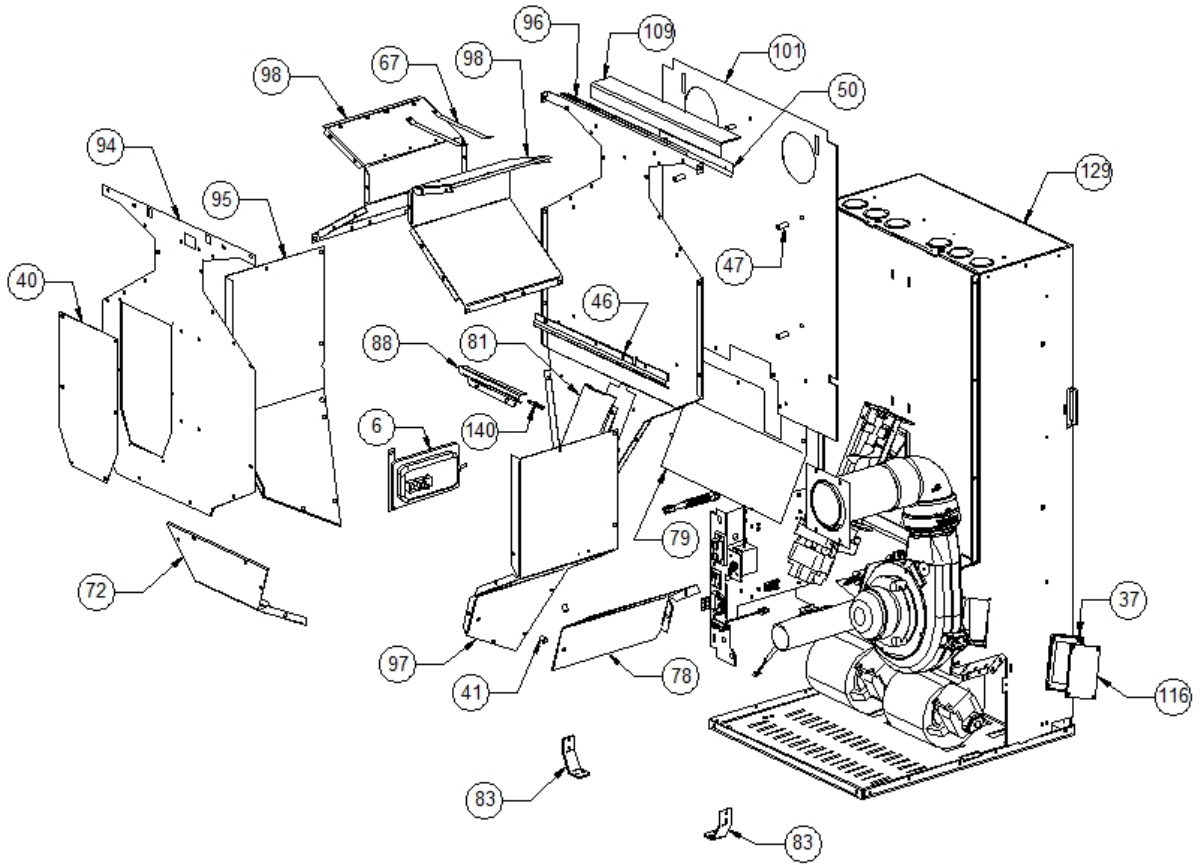

Image  	Code 	Description	Quantité dessin
6	002000588	PRESSOSTAT	1
51	002277790	PROFIL LATÉRAL ZINGUÉ	1
52	002277791	CORNIÈRE GAUCHE ZINGUÉE	1
53	002277793	PROFIL LATÉRAL ZINGUÉ	1
55	002278310	ÉQUERRE OUVERTURE TRAPPE	2
59	002278321	ÉQUERRE TRAPPE	1
60	002278322	ÉQUERRE TRAPPE	1
61	002278323	TRAPPE VENTILATION	2
62	002278324	TIGE RÉGLAGE VENTILATION	2
63	002278325	LEVIER MOUVEMENT VENTILATION	2
64	002278326	BRIDE RESSORT	2
68	002278379	VERROU BLOQUE-FONTE	1
75	002278917	BOÎTIER VENTILATION	1
76	002278918	BOÎTIER VENTILATION	1
77	002278920	DÉFLECTEUR	1
80	002279320	CORNIÈRE DROITE ZINGUÉE	1
87	002279519	BOÎTIER VENTILATION ZINGUÉ	1
100	002279547	ÉQUERRE COUVERCLE ZINGUÉE	2
104	002279717	DIVISEUR BRASIER ACIER	1
110	003277335	ÉQUERRE FONTE EXTRACTIBLE NOIRE	1
114	003277399	COUVERCLE BOÎTIER VENTILATION NOIR	1
117	003277526	PARE-FLAMME NOIR	1
126	003278100	RALLONGE FONTE NOIR	2
130	003278198	BRASIER FONTE	1
138	006273003	RESSORT	2
139	006277022	PIVOT ACIER	1
142	006277075	PIVOT ACIER	1
145	006503001	RESSORT	2
147	007270103	PAROI FONTE	1
148	007270104	PAROI FONTE	1
149	007270105	PAROI FONTE	1
160	000006762	GARNITURE/TRESSE 6 mm	1
164	000006762	GARNITURE/TRESSE 6 mm	1