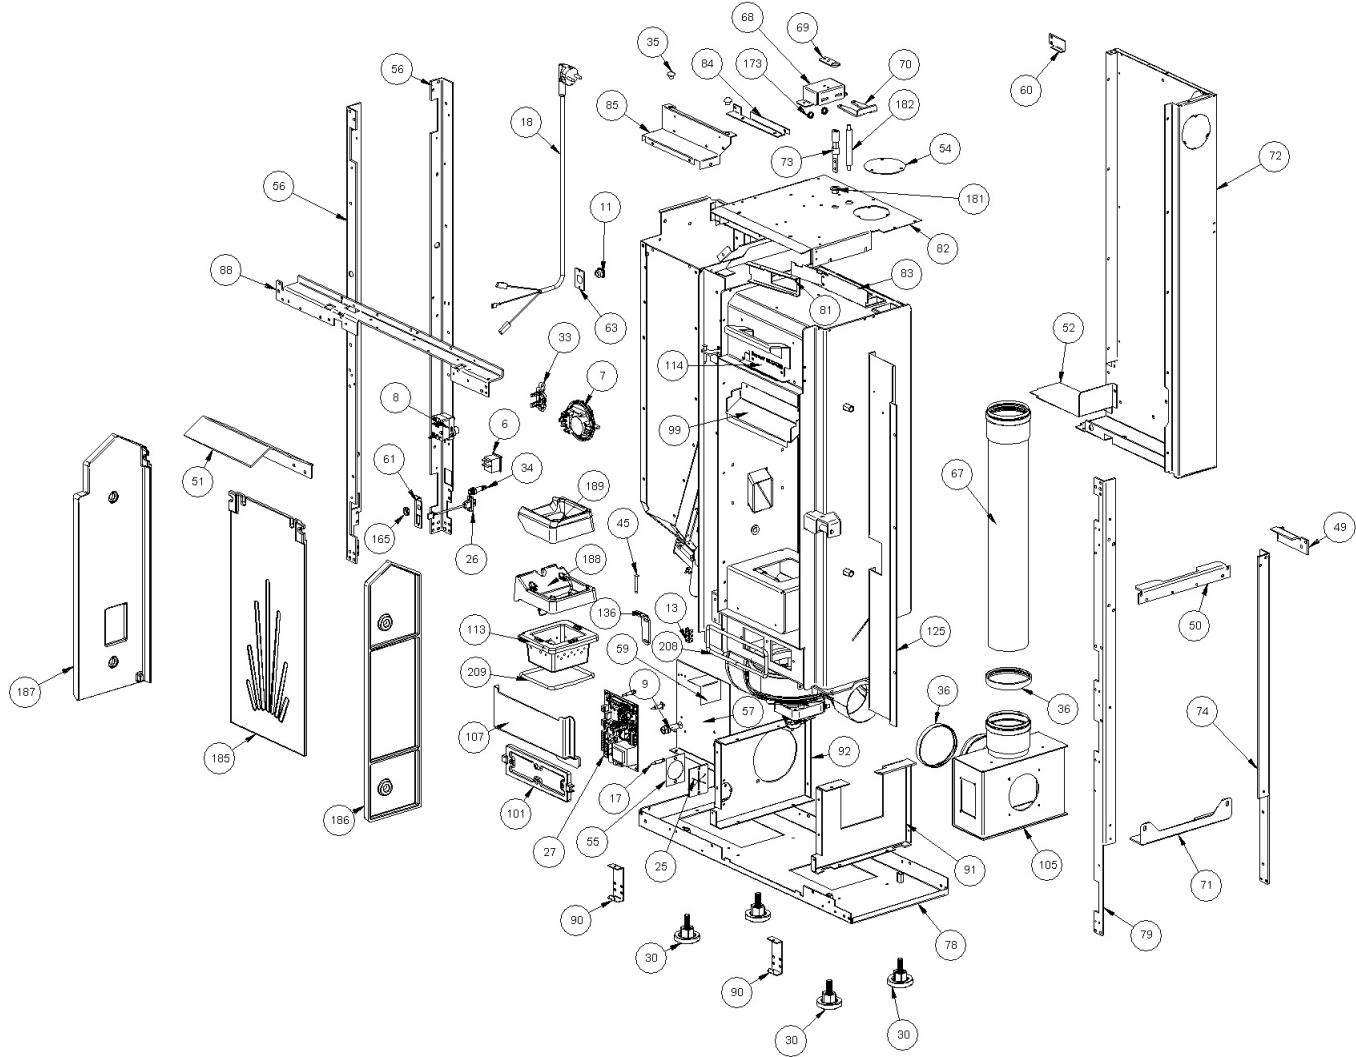

001290400-000\_[2025]\_03\_04

Image	Code	Description	Quantité dessin
135	003280730	SUPPORT CHARNIÈRE INFÉRIEUR HIVER PORTE NOIR ARGENT A.	1
184	006277175	RACCORD POUR TUBE 6 mm	1

Image	Code	Description	Quantité dessin
6	002000504	INTERRUPTEUR BIPOLAIRE	1
7	002000589	PRESSOSTAT 605.99879 HUBACONTROL	1
8	002000621	THERMOSTAT BULBE 100°C CAEM	1
9	002000677	PORTE-FUSIBLE	1
11	002001327	BLOQUE-CÂBLE	1
13	002001663	BORNIER	1
17	002006202	ENTRETOISE CARTE	4
18	002270121	CÂBLE D'ALIMENTATION	1
25	002271305	PASSE-CÂBLE	1
26	002272551	CÂBLE ÉLECTRIQUE	1
27	002272599	CARTE ÉLECTRONIQUE DE SÉCURITÉ VIS	1
30	002273003	PIED CAOUTCHOUC M10 50X25 mm	4
33	002273028	SUPPORT PLASTIQUE	1
34	002273030	TUBE SONDE	1
35	002273338	TAMPON EN CAOUTCHOUC	2
36	002273341	JOINT D.80 SIL.NOIR	2
45	002277456	RIVET 5X35 BRUNI	2
49	002287384	CORNIÈRE	1
50	002287396	CORNIÈRE ZINGUÉE	1
51	002287398	DÉFLECTEUR CHAMBRE COMBUSTION	1
52	002287400	DIVISEUR CHAMBRE AIR ZINGUÉ	1
54	002287517	DISQUE CANALISATION ZINGUÉ	1
55	002287522	PLAQUE PASSE-CÂBLE ZINGUÉE	1
56	002287666	MONTANT ZINGUÉ	2