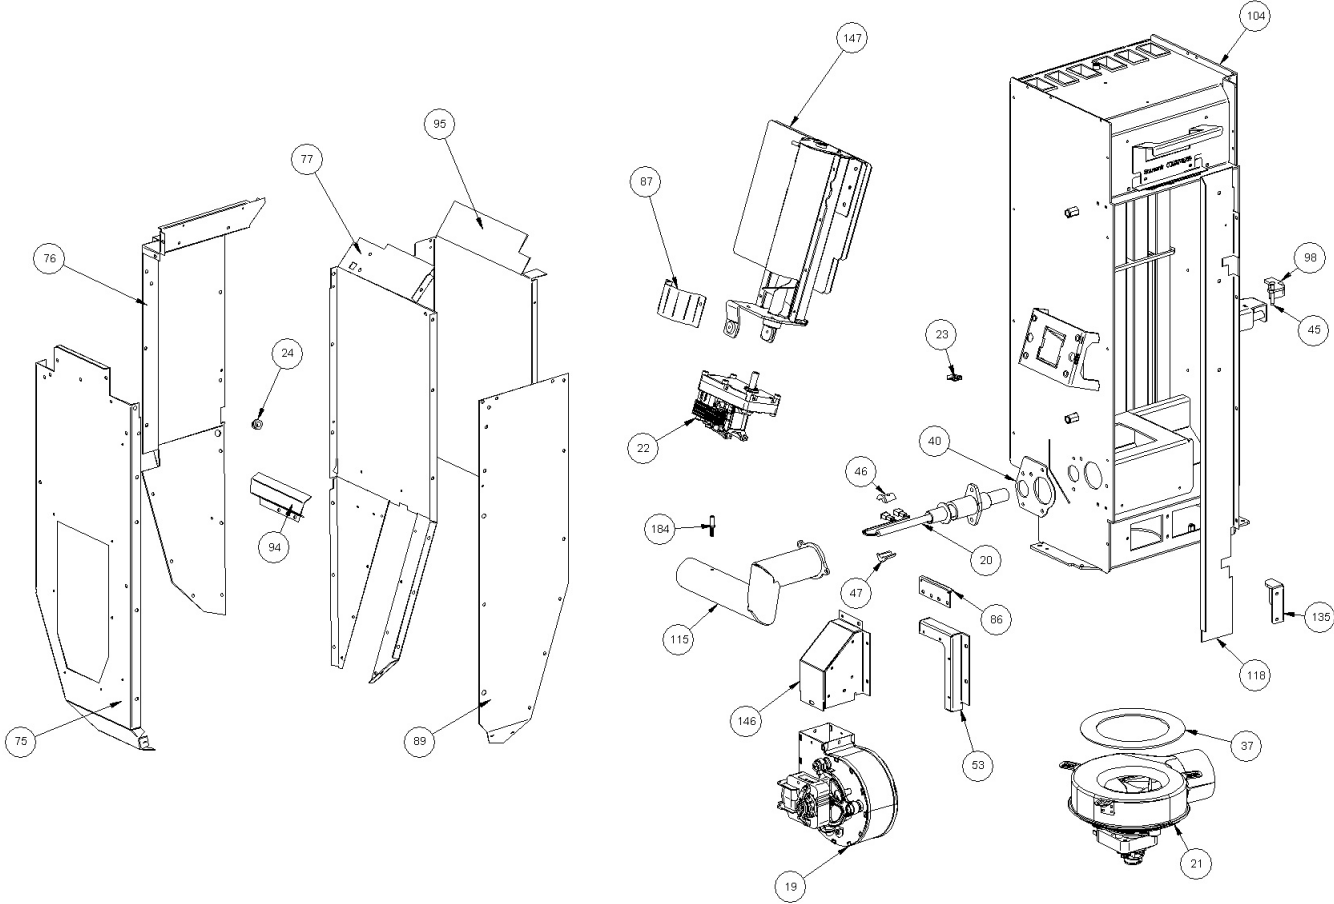

Image	Code	Description	Quantité dessin
3	000006913	TUYAU SIL.TRAS.D.INT = 4 D.EST = 8	2
10	002001313	CONNECTEUR	1
12	002001601	COLLIER PLASTIQUE	4
14	002001692	BLOQUE-CÂBLE	2
23	002271303	BLOQUE-CÂBLE	1
29	002272752	TÉLÉCOMMANDE	1
41	002276002	GANT	1
48	002000564	SONDE FUMÉES AVEC GAINÉ	1
48	002000570	SONDE NTC AMBIANCE / RÉSERVOIR 550mm	1
48	002280034	CÂBLAGE ÉLECTRIQUE	1
48	002280177	CABLAG.SENS.DEPRES.HUBA + CONTACTS CT84	1
48	002280215	CÂBLAGE ENCODEUR	1
100	003277798	COLLIER AIR NOIR	1
206	009278200	TISONNIER	1
207	009278201	CLÉ HEXAGONALE	1

Image	Code	Description	Quantité dessin
19	002271034	MOTEUR CENTRIFUGE NATALINI P1211008	1
20	002271036	BOUGIE ALLUMAGE 300 W AVEC FASTON	1
21	002271117	MOTEUR DES FUMÉES TRIAL CAF15Y-138PSH	1
21	002272696	ENCODEUR DU MOTEUR DES FUMÉES TRIAL	1
21	002273396	JOINT GNZ-02467	1
22	002271142	MOTORIDE. 2.0 RPM + ENCODEUR [GF-6422UP]	1
23	002271303	BLOQUE-CÂBLE	1
24	002271304	PASSE-CÂBLE	1
37	002273360	GARNITURE	1
40	002273445	GARNITURE	1
45	002277456	RIVET 5X35 BRUNI	2
46	002277576	SUPPORT RÉSISTANCE FILETÉ ZINGUÉ	1
47	002277577	SUPPORT RÉSISTANCE ZINGUÉ	1
53	002287509	PROFIL MOTEUR ZINGUÉ	1
75	002292837	MUR GAUCHE ZN ANNABELLA TANK	1
76	002292838	PAROI POSTÉRIEURE	1
77	002292839	MUR DROIT ZN TANK ANNABELLA	1
86	002292987	ÉQUERRE ZINGUÉE	1
87	002292989	RÉDUCTION	1
89	002293011	MUR SERB.ANT.ZN ANNABELLA	1
94	002293078	SUPPORT ZN TUBE PROTECT ANNAB.	1
95	002293079	DÉFLECTEUR ZN RÉSERVOIR ANNAB.	1
98	003277783	CHARNIÈRE PORTE NOIR	1
104	003280375	CHAMBRE DE COMBUSTION	1