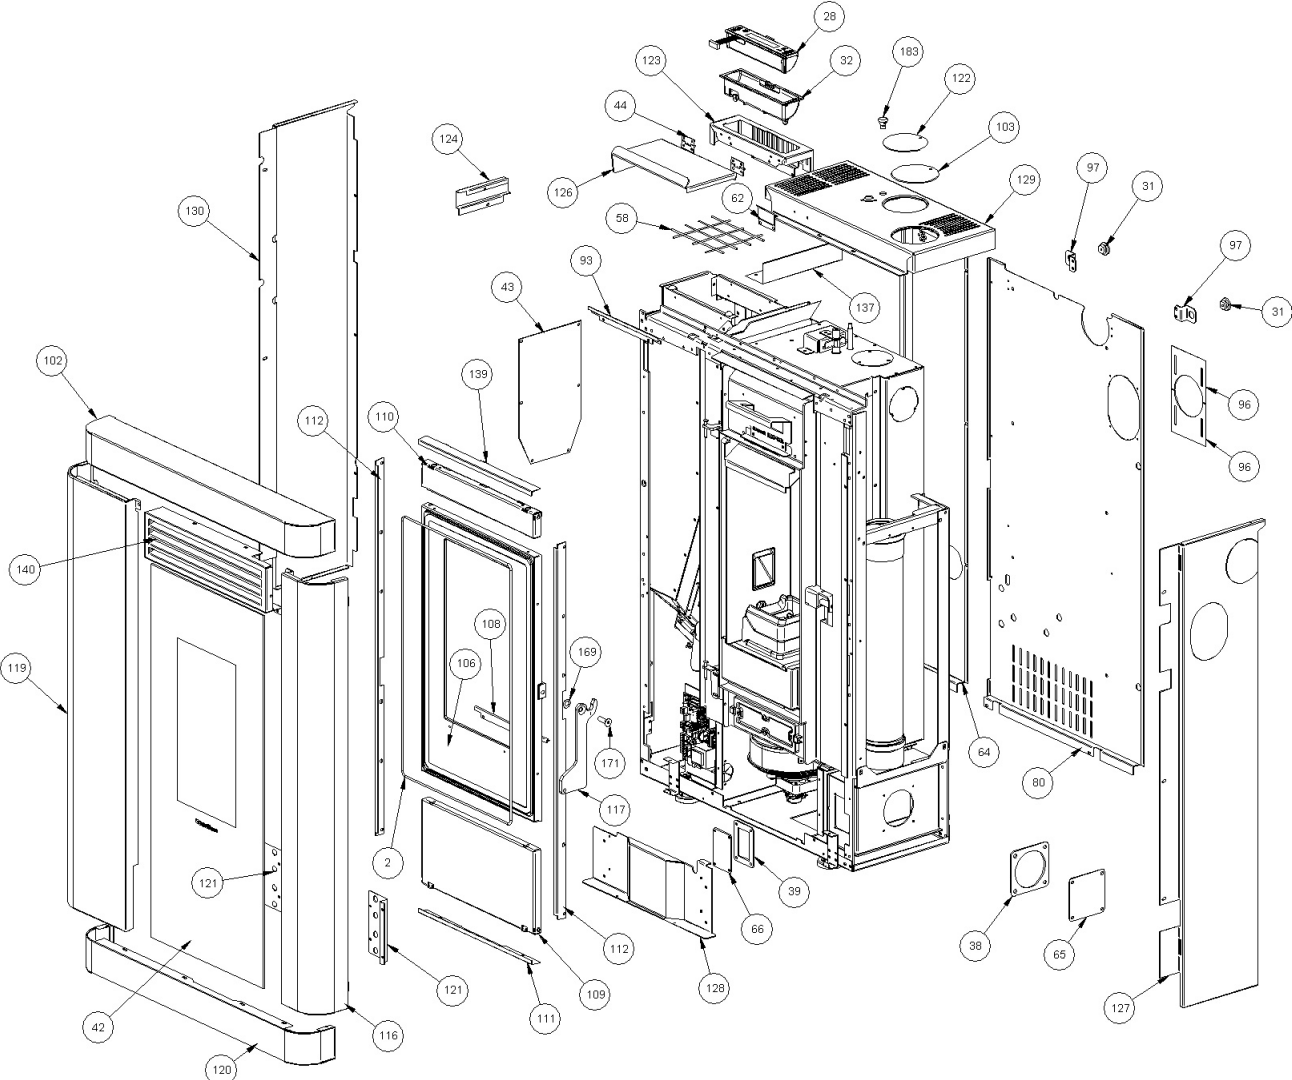

Image	Code	Description	Quantité dessin
2	000006792	GARNITURE/TRESSE 4 mm	1
28	002272731	DISPLAY LCD NOIR	1
31	002273006	TAMPON EN CAOUTCHOUC	2
32	002273025	BOÎTIER PLASTIQUE	1
38	002273362	GARNITURE	1
39	002273371	GARNITURE	1
42	002276557	VERRE CÉRAMIQUE SERIGR.ANNAB.AD EVO	1
43	002277190	COUVERCLE PAROI POSTÉRIEURE RÉSERVOIR	1
44	002277403	CHARNIÈRE COUVERCLE RÉSERVOIR NOIR	2
58	002287674	GRILLE PROTECTION MAINS CHROMÉE	1
62	002287693	CROCHET CADRE ZINGUÉ	1
64	002287713	RETRO PERFORÉ	1
65	002288435	BOUCHON SORTIE FUMÉES	1
66	002290956	COUVERCLE INSPECTION ZINGUÉ	1
80	002292844	RÉTRO ZN ANNABELLE	1
93	002293077	SUPPORT ZN CHUTE PELLETS ANNAB.	1
96	002293080	PROT.ZN SORTIE FUMÉES POST.ANNABELLA	2
97	002293100	ÉTRIER ZINGUÉ	2
102	003278399	CADRE REVÊTEMENT BLANC	1
103	003281564	DISQUE DE FERMETURE DES FUMÉES	1
106	003280516	PORTE FONTE NOIR	1
108	003280519	GOULOTTE	1
109	003280570	PROL.INF.PORTA VERN.SIL.NERO ANNAB.AD	1
110	003280572	PROL.SUP.PORTA VE.SI.NERO ANNABELLA AD	1