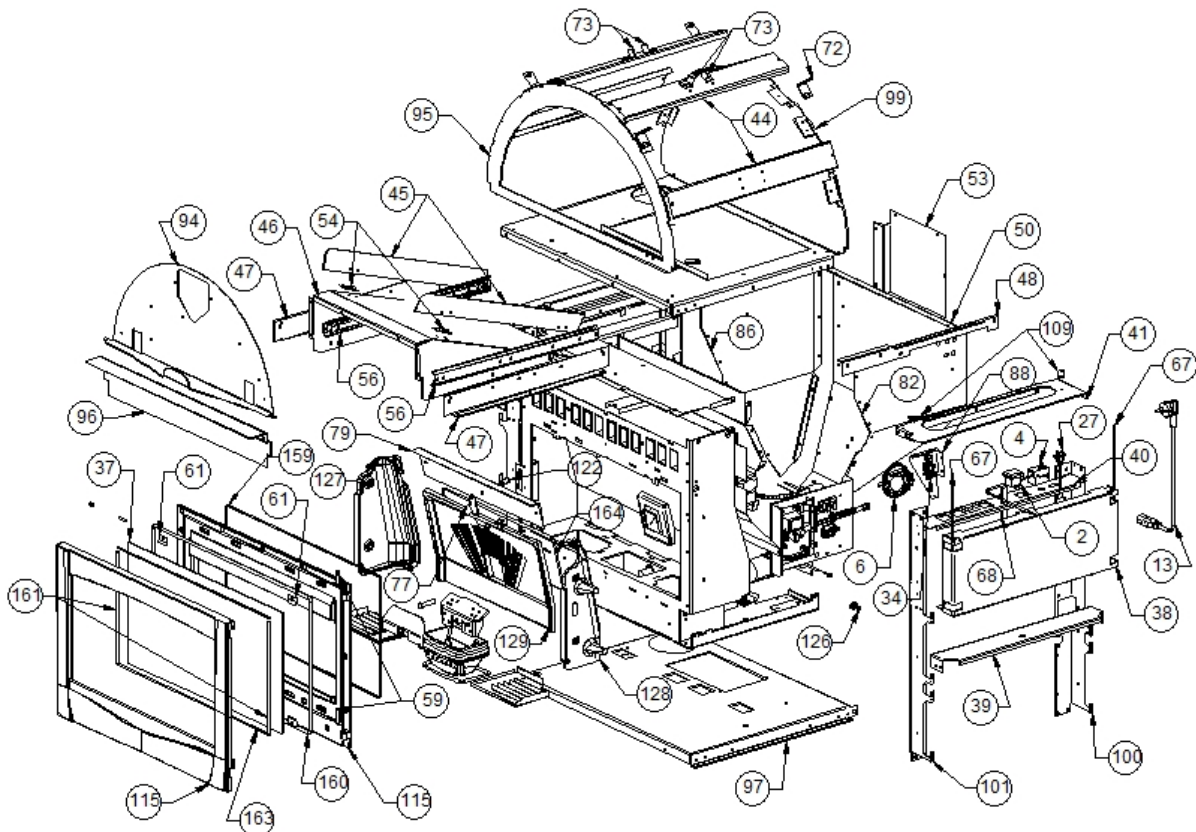

Image  	Code 	Description	Quantité dessin
26	002272546	AFFICHEUR LED	1
30	002272590	TÉLÉCOMMANDE	1
51	002277341	DOS PERFORÉ	1
52	002277394	BRIDE FOND ZINGUÉE	2
64	002278023	TIGE GUIDE RACLEURS	2
65	002278073	ÉQUERRE CARREAU ZINGUÉE	2
66	002278074	TIGE CARREAUX LATÉRAUX	4
69	002278078	PROTECTION AFFICHEUR	1
75	002278088	BRIDE CENTRAGE TUYAU	1
76	002278149	BRIDE CENTRAGE TUYAU	1
93	003277099	GRILLE NOIRE	1
103	003277434	POIGNÉE NOIR	1
105	003277827	PIEDÉSTAL BANC OIR	2
106	003277828	CHÂSSIS BANC OIR	1
107	003277829	COUVERCLE SORTIE FUMÉE NOIR	1
110	003277841	TIGE BLOCAGE CARREAU NOIRE	3
111	003278084	GRILLE FONTE NOIRE	1
118	006000827	RONDELLE ÉLASTIQUE 10 mm	2
119	006003200	FICHE 24X4 mm	1
121	006008600	DOUILLE	1
125	006277400	HEXAGONE POUR RÉGLAGE	1
126	006277401	PIVOT LAITON	3
130	007273088	CARREAU CÉRAMIQUE SABLE	2
131	007273089	CARREAU CÉRAMIQUE SABLE	1
132	007273090	CARREAU CÉRAMIQUE SABLE	1
133	007273091	CARREAU CÉRAMIQUE SABLE	1
134	007273092	CARREAU CÉRAMIQUE JAUNE	10
135	007273093	CARREAU CÉRAMIQUE JAUNE	1
136	007273094	CARREAU CÉRAMIQUE JAUNE	1
137	007273095	CARREAU CÉRAMIQUE JAUNE	1
138	007273096	CADRE CÉRAMIQUE SABLE	2
139	007273097	CADRE CÉRAMIQUE SABLE	1
140	007273098	CARREAU CÉRAMIQUE JAUNE	2
141	007273099	CARREAU CÉRAMIQUE JAUNE	2
142	007273100	CARREAU CÉRAMIQUE JAUNE	1
156	009278200	TISONNIER	1