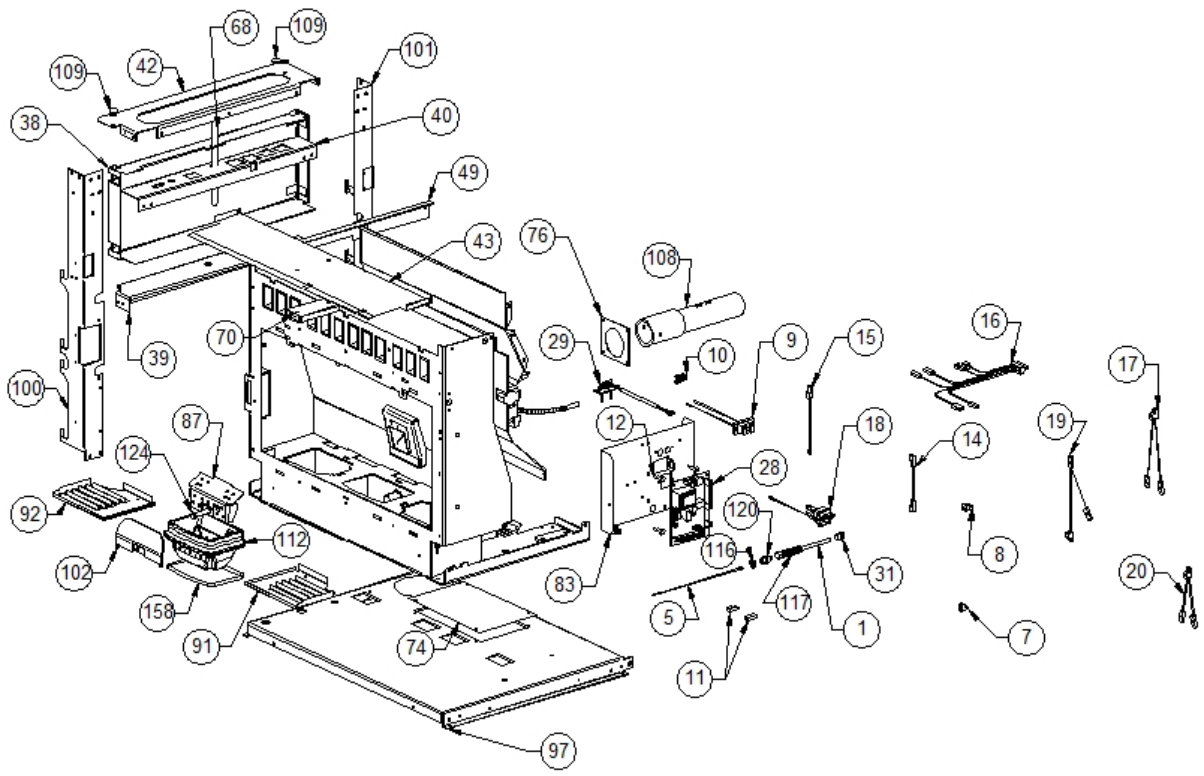

Image 		Code 	Description	Quantité dessin
1		000006906	TUBE 8 mm	1
5		002000570	SONDE 550 mm	1
7		002001313	CONNECTEUR	2
8		002001321	CONNECTEUR	1
9		002001324	CONNECTEUR	1
10		002001663	BORNIER	1
11		002001685	COUVRE-FASTON	2
12		002006202	ENTRETOISE CARTE	4
14		002270068	CÂBLE ÉLECTRIQUE	1
15		002270077	CÂBLE ÉLECTRIQUE	1
16		002270257	CÂBLAGE ÉLECTRIQUE	1
17		002270301	CÂBLAGE ÉLECTRIQUE	1
18		002270303	FICHE TRIPOLAIRE	1
19		002270304	CÂBLAGE ÉLECTRIQUE	1
20		002270326	CÂBLAGE ÉLECTRIQUE	1
28		002272575	CARTE ÉLECTRONIQUE	1
29		002272582	CAPTEUR DÉBITMÈTRE	1
31		002273005	CAPUCHON	1
38		002277317	SUPPORT CARREAUX ZINGUÉ	2
39		002277318	SUPPORT CARREAUX ZINGUÉ	2
40		002277319	SUPPORT CARREAUX ZINGUÉ	2
42		002277321	SUPPORT GAUCHE ZINGUÉ	1
43		002277324	DÉFLECTEUR CARTER SYNOPTIQUE ZINGUÉ	1
49		002277335	PROFIL LATÉRAL ZINGUÉ	1
68		002278076	TIGE BLOCAGE CARREAU ZINGUÉE	2
70		002278079	SUPPORT ZINGUÉ	1
74		002278087	GRILLE PERFORÉE MOTORÉDUCTEUR	1
76		002278149	BRIDE CENTRAGE TUYAU	1
83		002279365	SUPPORT CARTE ÉLECTRONIQUE ZINGUÉ	1
87		002279717	DIVISEUR BRASIER ACIER	1
91		003277092	TIROIR CENDRES NOIR	1
92		003277093	TIROIR CENDRES NOIR	1
97		003277171	FOND FIXATION NOIR	1
100		003277364	CORNIÈRE GAUCHE NOIRE	2
101		003277379	CORNIÈRE DROITE NOIRE	2
102		003277411	PARE-FLAMME NOIR	1
108		003277835	RALLONGE PRISE D'AIR NOIR	1
109		003277840	PLAQUETTE CADRES NOIR	4
112		003278198	BRASIER FONTE	1
116		006000710	"ÉCROU 1/8""	1
117		006000711	ÉCROU AVEC RESSORT	1
120		006008507	CORPS DROIT 1/8	1
124		006277075	PIVOT ACIER	1
158		000006762	GARNITURE/TRESSE 6 mm	1