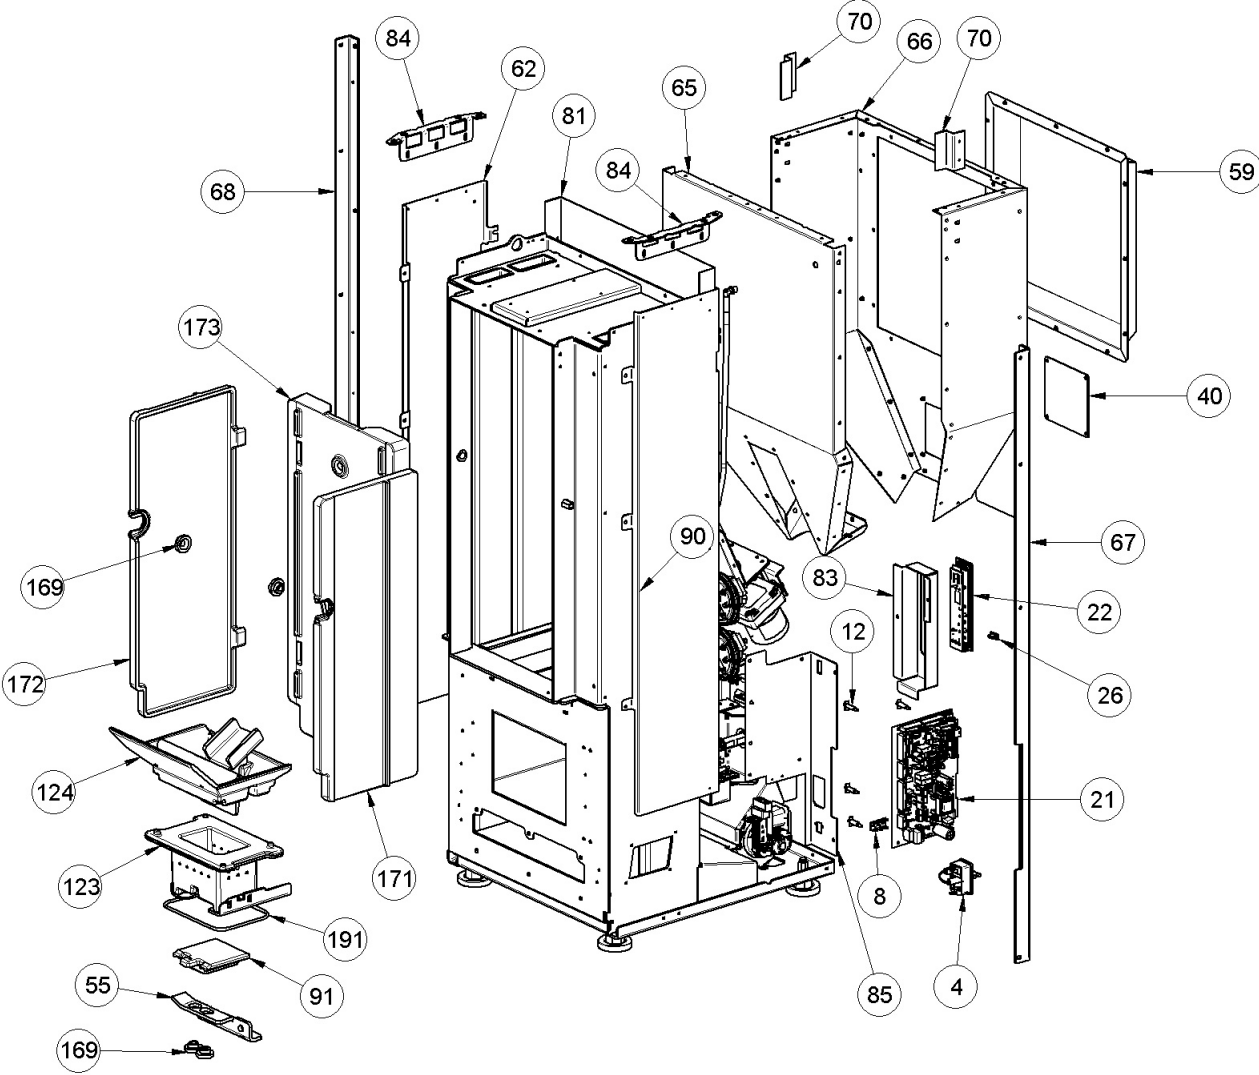

Image	Code	Description	Quantité dessin
3	002000547	MICRORUPTEUR AVEC LEVIER	1
18	002271106	MOTORÉDUCTEUR BRUSHLESS 4 RPM	1
35	002277405	DOUILLES BRIDÉES	1
49	002291254	TIGE MANUTENTION NETTOYAGE BRASIER	1
51	002291713	PIVOT ACIER	1
52	002292268	SOUTIEN MICROINTERRUPTEUR	1
53	002292553	ÉTRIER ZINGUÉ	1
54	002292554	TIGE ROULÉE DE TRANSMISSION	1
57	002292752	PROTECTION MOTEUR SILICONE	1
58	002292755	ÉTRIER ZINGUÉ	1
69	002292942	ÉTRIER ZINGUÉ	1
147	006000737	ÉCROU POUR MANUTENTION FILETÉ	1
154	006000769	RONDELLE PLATE	1
155	006000827	RONDELLE ÉLASTIQUE 10 mm	2
163	006008615	DOUILLE 10 mm	1
164	006273003	RESSORT	1
165	006277026	DOUILLE	3
167	006277135	DOUILLE	2

Image	Code	Description	Quantité dessin
4	002000548	PRISE AVEC INTERRUPTEUR ET PORTE-FUSIBLE	1
8	002001663	BORNIER	1
12	002006202	ENTRETOISE CARTE	5
21	002272698	CARTE ELECTRONIQUE 3 BLDC uN S002_5_C	1
22	002272757	CARTE D'URGENCE RADIO + WIFI 3.1	1
26	002273075	BOUCHON	1
40	002289707	INSPECTION LATÉRALE	1
55	002292555	COULISSE FOND BRASIER	1
59	002292756	POCHE GALVANISÉE	1
62	002292763	CARTER DÉFLECTEUR	1
65	002292772	PAROI RÉSERVOIR	1
66	002292773	FERMETURE RÉSERVOIR ZINGUÉE	1
67	002292775	CORNIÈRE ZINGUÉE	1
68	002292776	CORNIÈRE ZINGUÉE	1
70	002292951	PAROI ZINGUÉE	2
81	002293378	CHAMBRE COMBINÉE ZN ARRIÈRE CATIA	1
83	002293381	SUPPORT ZN WIFI KATIA	1
84	002293382	CORNIÈRE ZINGUÉE	2
85	002293414	CARTE DE SUPPORT ZN KATIA	1
90	003280217	ENSEMBLE CHAMBRE COMBUSTION NOIRE	1
91	003280492	FOND BRASIER PERFORÉ	1
169	006277432	DOUILLE	4
171	007270302	PAROI FONTE	1
172	007270303	PAROI FONTE	1