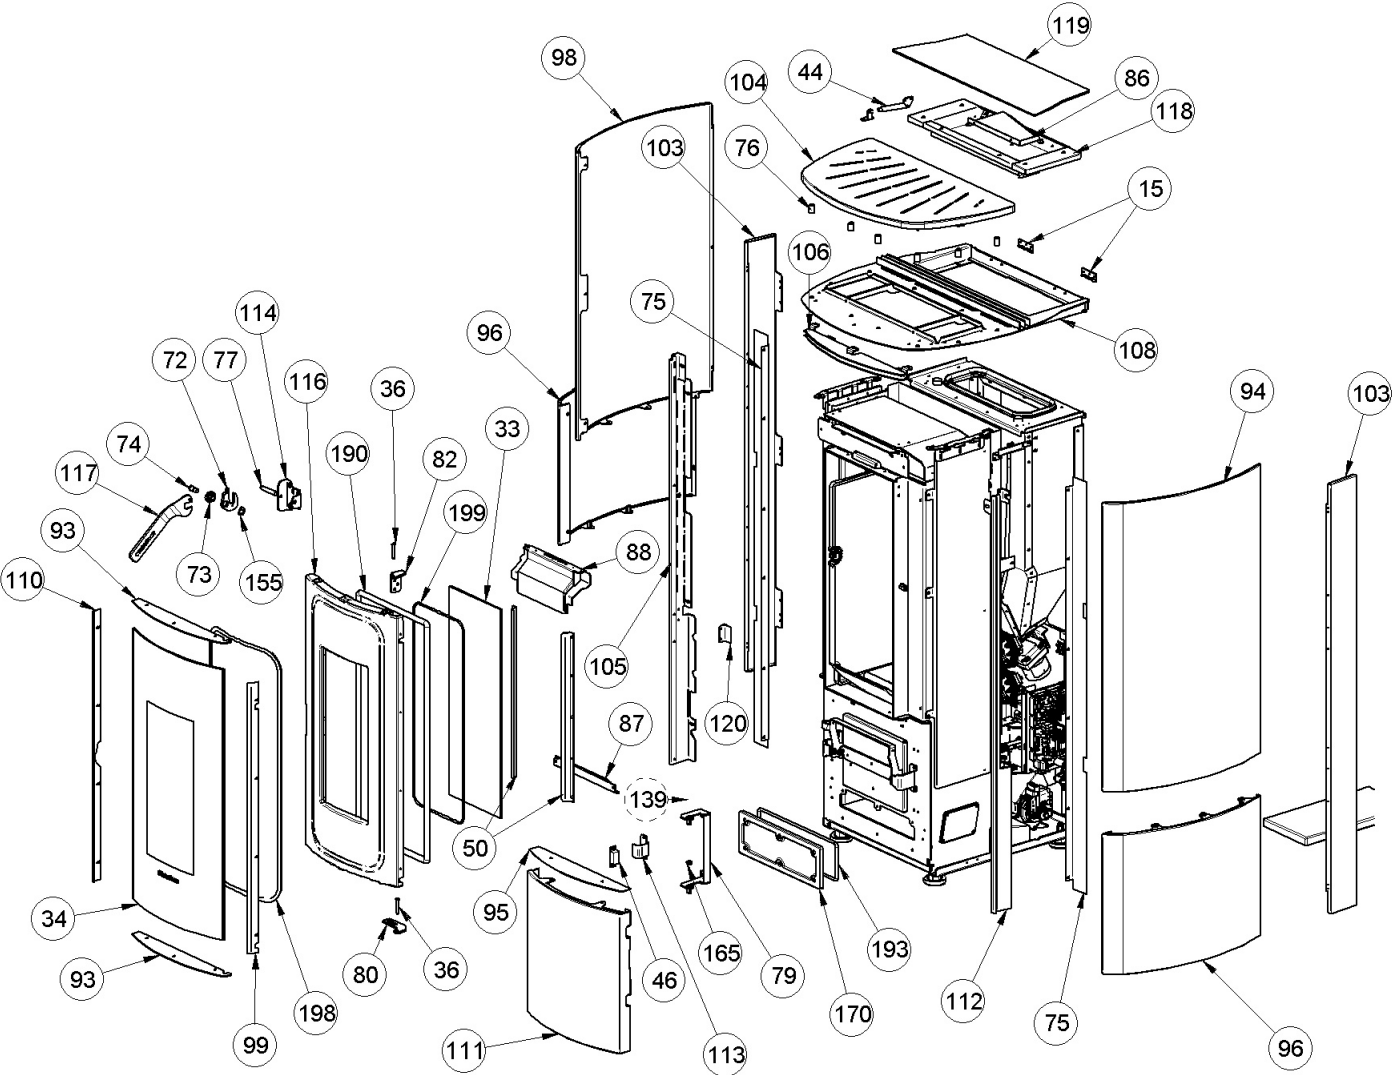

PAROI FONTE

1

GARNITURE/TRESSE 4 mm

1

001286150-000_[2022]_03_06

Image	Code	Description	Quantité dessin
4	002000683	FUSIBLE 5 A	1

Image	Code	Description	Quantité dessin
15	002208066	CHARNIÈRE COUVERCLE RÉSERVOIR NOIR	2
33	002276534	VITROCÉRAMIQUE	1
34	002276569	VERRE CÉRAMIQUE COURBÉ KATIA	1
36	002277456	RIVET 5X35 BRUNI	2
44	002290980	TIGE À RESSORT	1
46	002291031	FERMETURE MAGNÉTIQUE	1
50	002291368	PROFIL NOIR	2
72	002293369	LOQUET SINFONY BR.NOIR	1
73	002293370	POIGNEE DE COMMANDE COMPAS ZN NOIR	1
74	002293371	BROCHE D'ACTIVATION POIGNEE NOIRE ZN	1
75	002293372	SÉPARATEUR ZN CÔTÉS KATIA	2
76	002293373	ENTRETOISE 12X10X16.5 ZN NOIR	10
77	002293374	BOUSSOLE POUR POIGNEE KATIA	1
79	002293376	CERN. INF. BAS DE PORTE KATIA	1
80	002293377	CHARNIÈRE INFÉRIEURE	1
82	002293380	CHARNIÈRE SUPÉRIEURE	1
86	002293415	POIGNEE SUPPORT ZN BOX KATIA	1
87	003279080	DÉFLECTEUR NOIR	1
88	003279084	DÉFLECTEUR NOIR	1
93	003281059	CADRE COURT VER.F98 KATIA	2
94	003281060	CÔTÉ SUPÉRIEUR DROIT PEINT NOIR GNHT550 KATIA	1
95	003281061	COUVERCLE PEINT NOIR GNHT550 INFÉRIEUR P. KATIA 2	1
96	003281062	CÔTÉ INFÉRIEUR PEINT BLANC 526 KATIA	2
98	003281064	CÔTÉ SUPÉRIEUR GAUCHE PEINT NOIR GNHT550 KATIA	1