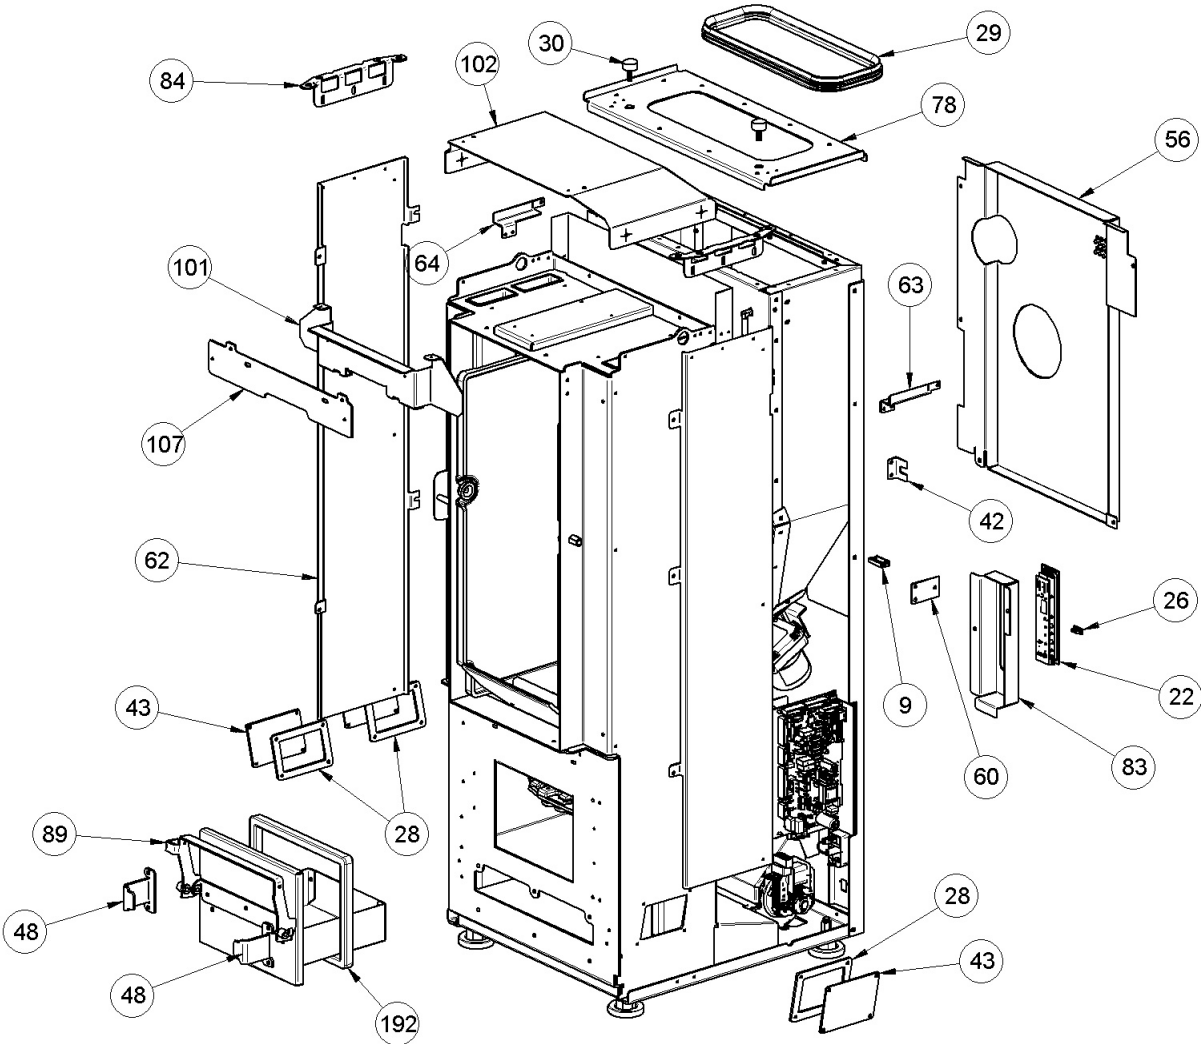

Image	Code	Description	Quantité dessin
6	002001313	CONNECTEUR	1
13	002202509	CÂBLE ÉLECTRIQUE	1
16	002270002	CÂBLE D'ALIMENTATION	1
31	002276002	GANT	1
37	002280190	CÂBLAGE BASSE TENSION	1
38	002280222	CÂBLAGE HAUTE TENSION	1
121	004270233	KIT TÉLÉCOMMANDE TACTILE	1
189	009278200	TISONNIER	1
37	002000706	SONDE FUMEE NTC 300°C L = 1MT	1
37	002000720	SONDE K COURBE EN CHAMBRE 2 L = 750mm	1
37	002280215	CÂBLAGE ENCODEUR	1

Image	Code	Description	Quantité dessin
9	002001692	BLOQUE-CÂBLE	2
22	002272757	CARTE D'URGENCE RADIO + WIFI 3.1	1
26	002273075	BOUCHON	1
28	002273366	GARNITURE	3
29	002273386	GARNITURE	1
30	002273436	CAOUTCHOUC ANTI-VIBRATOIRE	2
42	002290340	ÉQUERRE ZINGUÉE	1
43	002290919	COUVERCLE INSPECTION ZINGUÉ	3
48	002291036	ÉTRIER FERMETURE TIROIR CENDRES	2
56	002292751	RETRO ZINGUÉ	1
60	002292757	SUPPORT ZINGUÉ	1
62	002292763	CARTER DÉFLECTEUR	1
63	002292770	ÉQUERRE ZINGUÉE	1
64	002292771	ÉQUERRE ZINGUÉE	1
78	002293375	SUPPORT DE COUVERCLE DE RÉSERVOIR ZN KATIA	1
83	002293381	SUPPORT ZN WIFI KATIA	1
84	002293382	CORNIÈRE ZINGUÉE	2
89	003279399	ENSEMBLE TIROIR À CENDRES	1
101	003281068	SUPPORT GRILLE PEINT SIL.NOIR KATIA	1
102	003281069	CARTER PEINT NOIR SUPÉRIEUR CATIA	1
107	003281076	FIXATION DE TIGE PEINTE KATIA CÔTÉS	1
192	000006784	GARNITURE/TRESSE 15 mm	1