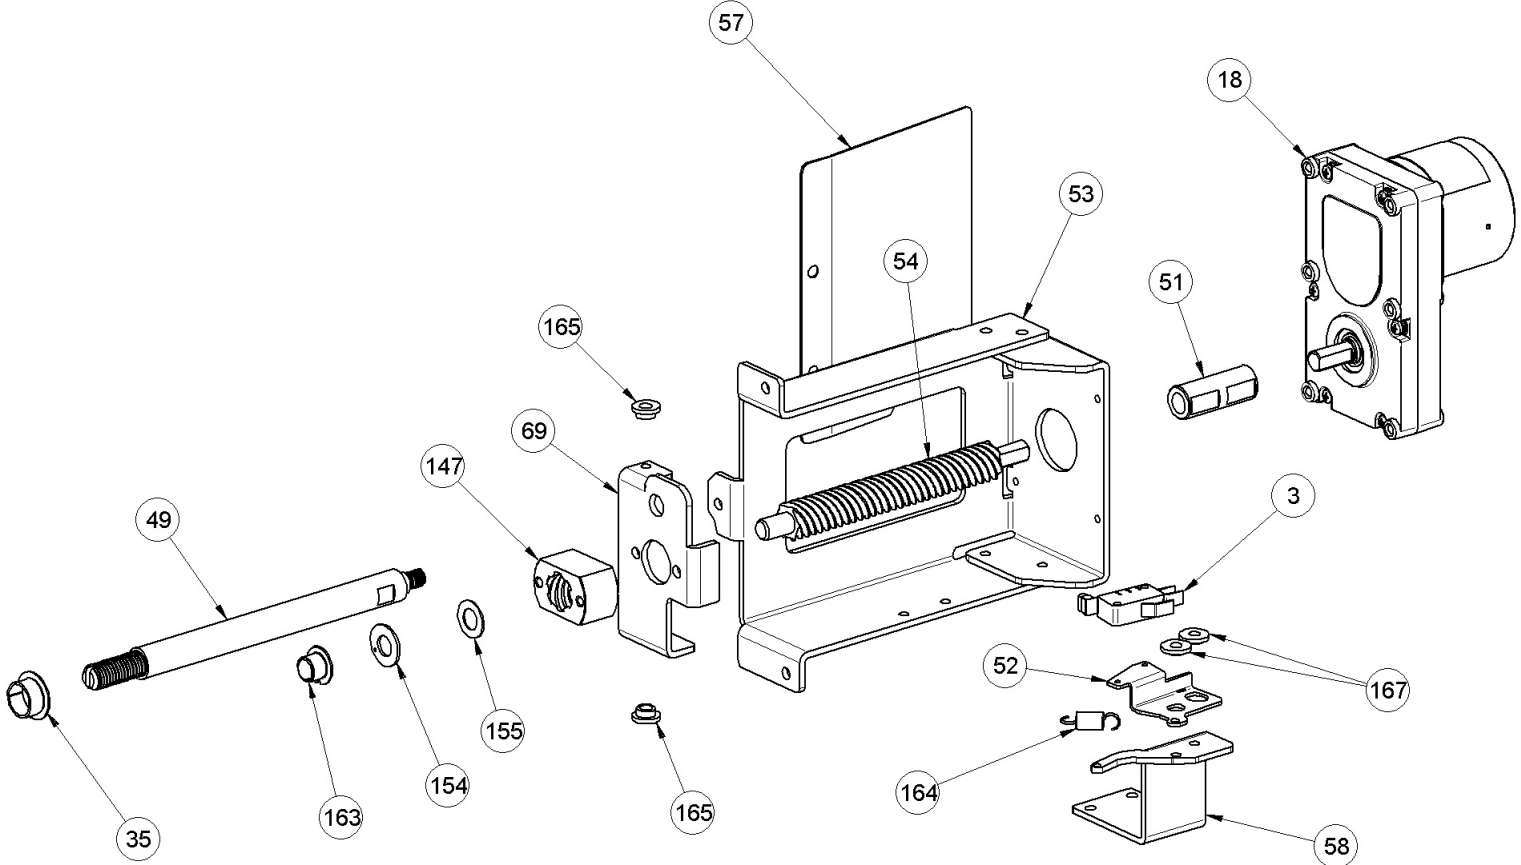

Image	Code	Description	Quantité dessin
5	002000589	PRESSOSTAT 605.99879 HUBACONTROL	2
14	002203338	GARNITURE	1
17	002271003	MOTEUR TANGENTIEL X BABY FIAM	1
19	002271117	MOTEUR DES FUMÉES TRIAL CAF15Y-138PSH	1
23	002273003	PIED CAOUTCHOUC M10 50X25 mm	4
24	002273006	TAMPON EN CAOUTCHOUC	2
25	002273028	SUPPORT PLASTIQUE	2
27	002273360	GARNITURE	1
39	002289706	BOUGIE CÉRAMIQUE HT AVEC TUYAU	1
41	002290338	DOUILLE	1
45	002291022	RETRO ZINGUÉ	1
47	002291032	CONVOYEUR AIR	1
81	002293378	CHAMBRE COMBINÉE ZN ARRIÈRE CATIA	1
90	003280217	ENSEMBLE CHAMBRE COMBUSTION NOIRE	1
92	003280515	CONDUITE AIR NOIR	1
122	004270237	CONDUIT DE CHARGEMENT SYNFONY ASS	1
166	006277069	RACCORD POUR TUBE 6 mm	2
168	006277163	RACCORD POUR TUBE 8 mm	1
194	000006914	SIL.TUBE NOIR D.INT = 5 D.EST = 8	1
195	000006913	TUYAU SIL.TRAS.D.INT = 4 D.EST = 8	1
196	000006913	TUYAU SIL.TRAS.D.INT = 4 D.EST = 8	1
19	002272696	ENCODEUR DU MOTEUR DES FUMÉES TRIAL	1

Image	Code	Description	Quantité dessin
3	002000547	MICRORUPTEUR AVEC LEVIER	1
18	002271106	MOTORÉDUCTEUR BRUSHLESS 4 RPM	1
35	002277405	DOUILLES BRIDÉES	1
49	002291254	TIGE MANUTENTION NETTOYAGE BRASIER	1
51	002291713	PIVOT ACIER	1
52	002292268	SOUTIEN MICROINTERRUPTEUR	1
53	002292553	ÉTRIER ZINGUÉ	1
54	002292554	TIGE ROULÉE DE TRANSMISSION	1
57	002292752	PROTECTION MOTEUR SILICONE	1
58	002292755	ÉTRIER ZINGUÉ	1
69	002292942	ÉTRIER ZINGUÉ	1
147	006000737	ÉCROU POUR MANUTENTION FILETÉ	1
154	006000769	RONDELLE PLATE	1
155	006000827	RONDELLE ÉLASTIQUE 10 mm	2
163	006008615	DOUILLE 10 mm	1
164	006273003	RESSORT	1
165	006277026	DOUILLE	3
167	006277135	DOUILLE	2