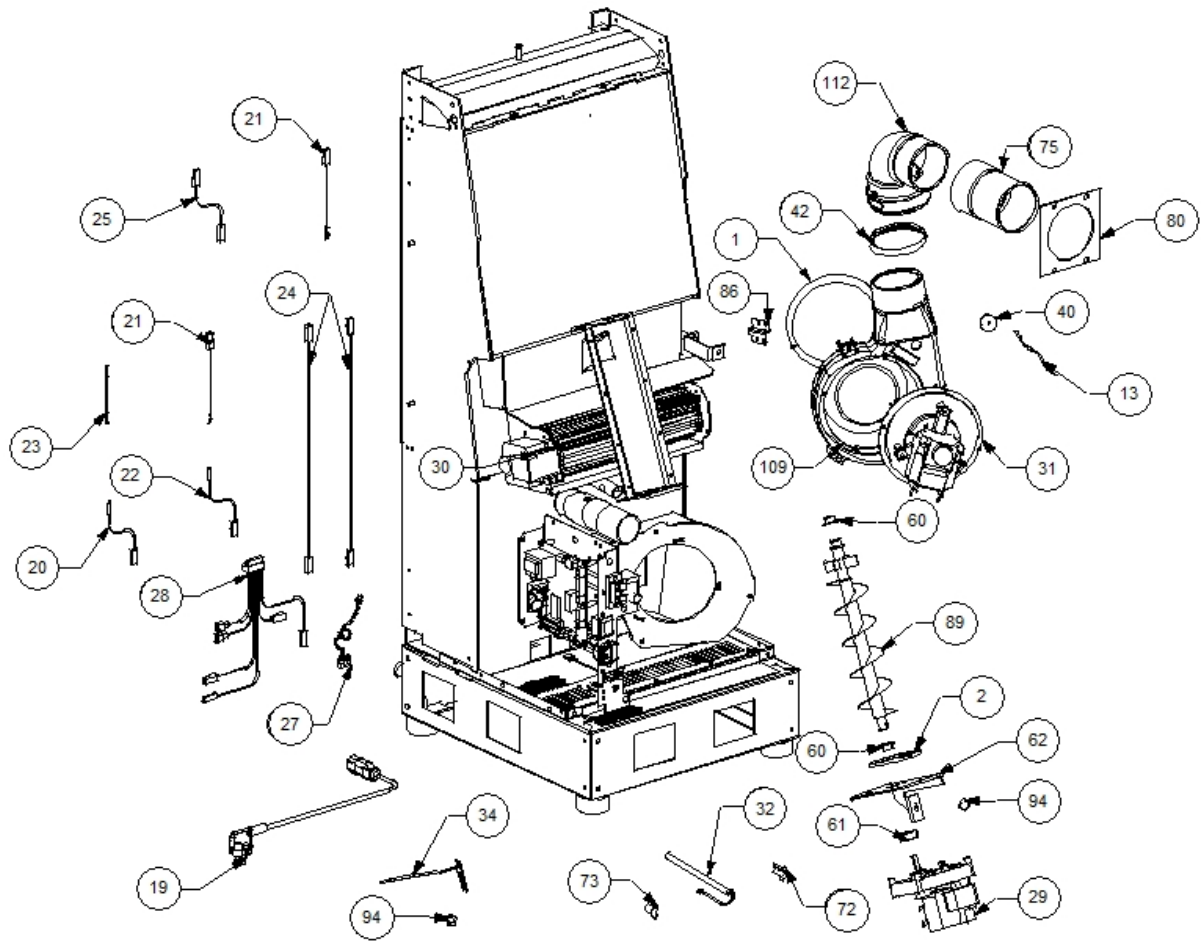

Image  	Code 	Description	Quantité dessin
4	000006762	GARNITURE/TRESSE 6 mm	1
5	000006762	GARNITURE/TRESSE 6 mm	4
6	000006763	GARNITURE/TRESSE 6 mm	1
11	000006906	TUBE 8 mm	1
12	002000504	INTERRUPTEUR BIPOLAIRE	4
14	002000566	THERMOSTAT À BULBE 85°C	1
15	002000570	SONDE 550 mm	1
16	002000586	CHRONOTHERMOSTAT	1
17	002001309	BORNE CAISSES	1
18	002006202	ENTRETOISE CARTE	1
26	002270268	FICHE TRIPOLAIRE	1
36	002272551	CÂBLE ÉLECTRIQUE	1
37	002272563	CARTE ÉLECTRONIQUE	1
38	002273003	PIED CAOUTCHOUC M10 50X25 mm	1
39	002273005	CAPUCHON	5
44	002277125	FLANC DROIT RÉSERVOIR	2
45	002277126	FLANC GAUCHE RÉSERVOIR	2
46	002277127	PAROI POSTÉRIEURE RÉSERVOIR ZINGUÉE	1
47	002277128	PAROI ANTÉRIEURE RÉSERVOIR ZINGUÉE	1
48	002277129	GRILLE RÉSERVOIR	1
49	002277134	PLINTE POSTÉRIEURE ZINGUÉE	4
54	002277158	SÉPARATEUR DE CHALEUR RÉSERVOIR	1
55	002277159	GRILLE PERFORÉE	1
57	002277400	ENTRETOISE 8X12 mm	4
63	002277431	COUVERCLE SPIRALE	1
65	002277462	ÉQUERRE THERMOSTAT	2
67	002277537	ENTRETOISE 8X18 mm	5
74	002277592	SUPPORT CARTE ÉLECTRONIQUE ZINGUÉ	1
76	002277718	PARTIE LATÉRALE RÉSERVOIR ZINGUÉ	2
77	002277722	PARTIE LATÉRALE RÉSERVOIR ZINGUÉ	1
81	002278056	ÉQUERRE GRILLE ÉTIRÉE ZINGUÉE	1
82	002278113	COUVERCLE INSPECTION ZINGUÉ	1
84	002278168	VERROU BLOQUE-FONTE	1
85	002278171	DIVISEUR BRASIER ACIER	1
87	002278214	MONTANT	1
88	002278215	MONTANT	1
90	002278503	SÉPARATEUR DE CHALEUR ZINGUÉ	1
91	002279080	DÉFLECTEUR POUR FONTE EXTRACTIBLE	1
101	003277296	PLINTE ANTÉRIEURE NOIRE	1
102	003277411	PARE-FLAMME NOIR	1
104	003277424	GRILLE PROTECTION NOIR	1
110	003278118	COUVERTURE FONTE NOIR	1
111	003278123	BRASIER FONTE PERFORÉ	1
113	003278170	ENSEMBLE CHAMBRE COMBUSTION NOIRE	1
115	006000710	"ÉCROU 1/8""	1
116	006000711	ÉCROU AVEC RESSORT	1
119	006008507	CORPS DROIT 1/8	1
121	006277023	PIVOT ACIER	1
125	007270075	PAROI FONTE	1
126	007270122	PAROI FONTE	1
127	007270123	PAROI FONTE	1