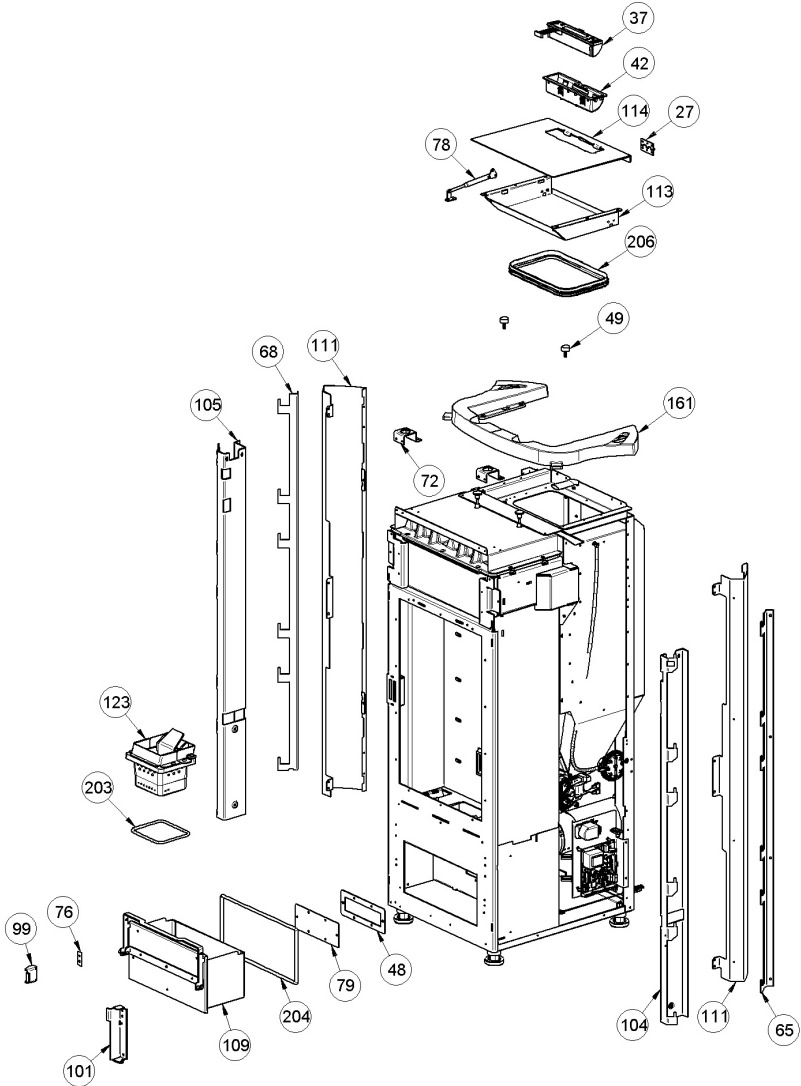

Image	Code	Description	Quantité dessin
200	000006913	TUYAU SIL.TRAS.D.INT = 4 D.EST = 8	

Image	Code	Description
27	002208066	CHARNIÈRE COUVERCLE RÉSERVOIR NOIR
37	002272731	DISPLAY LCD NOIR
42	002273040	BOÎTIER PLASTIQUE
48	002273393	GARNITURE
49	002273436	CAOUTCHOUC ANTI-VIBRATOIRE
65	002279653	SUPPORT CÉRAMIQUE DROIT ZINGUÉ
68	002279660	SUPPORT CÉRAMIQUE GAUCHE ZINGUÉ
72	002279674	ÉQUERRE COUVERTURE CÉRAMIQUE ZINGUÉE
76	002288282	ÉPAISSEUR ÉTRIER ZINGUÉ
78	002290980	TIGE À RESSORT
79	002291476	INSPECTION ZINGUÉE
99	003277471	ÉTRIER TIROIR CENDRES NOIR
101	003277551	CHARNIÈRE INFÉRIEURE NOIR
104	003277559	SUPPORT CÉRAMIQUE DROIT ZINGUÉ
105	003277560	SUPPORT CÉRAMIQUE GAUCHE ZINGUÉ
109	003280923	CASS.TIROIR FRENE SIL.NOIR ISIS
111	003280947	FACE ARRIERE NOIRE GN HT 550 ISIS
113	003280949	BOITE A JOINT NOIR GN HT 550 ISIS
114	003280950	COUVERCLE ASS.NOIR GN HT 550 ISIS
161	007270162	COUVERTURE FONTE NOIR
203	000006781	GARNITURE/TRESSE 6 mm
204	000006782	GARNITURE/TRESSE 8 mm
206	002273386	GARNITURE

Image	Code	Description
25	002006211	FERMETURE MAGNÉTIQUE À DÉCLIC
54	002276404	VITROCÉRAMIQUE 443X281X4 mm
55	002277456	RIVET 5X35 BRUNI
64	002279585	RIVET 5X46 BRUNI
71	002279673	ÉQUERRE FERMETURE MAGNÉTIQUE ZINGUÉE
73	002279685	SUPPORT CÉRAMIQUE ZINGUÉ
100	003277550	POIGNÉE NOIR
102	003277552	CHARNIÈRE SUPÉRIEURE NOIRE
103	003277554	DÉFLECTEUR NOIR
107	003278206	PORTE FONTE NOIR
110	003280925	DÉFLECTEUR NOIR
121	004278146	ENSEMBLE PORTE ET FAÇADE NOIRE
143	006000827	RONDELLE ÉLASTIQUE 10 mm
148	006003200	FICHE 24X4 mm
155	006008600	DOUILLE
157	006277400	HEXAGONE POUR RÉGLAGE
158	006277401	PIVOT LAITON
160	007270161	GRILLE FONTE NOIRE
162	007273232	CARREAU CÉRAMIQUE BORDEAUX
163	007273233	COUVERTURE CÉRAMIQUE BORDEAUX
164	007273234	CARREAU CÉRAMIQUE BORDEAUX
165	007273235	CARREAU CÉRAMIQUE BORDEAUX
201	000006792	GARNITURE/TRESSE 4 mm
202	000006789	JOINT 12 mm