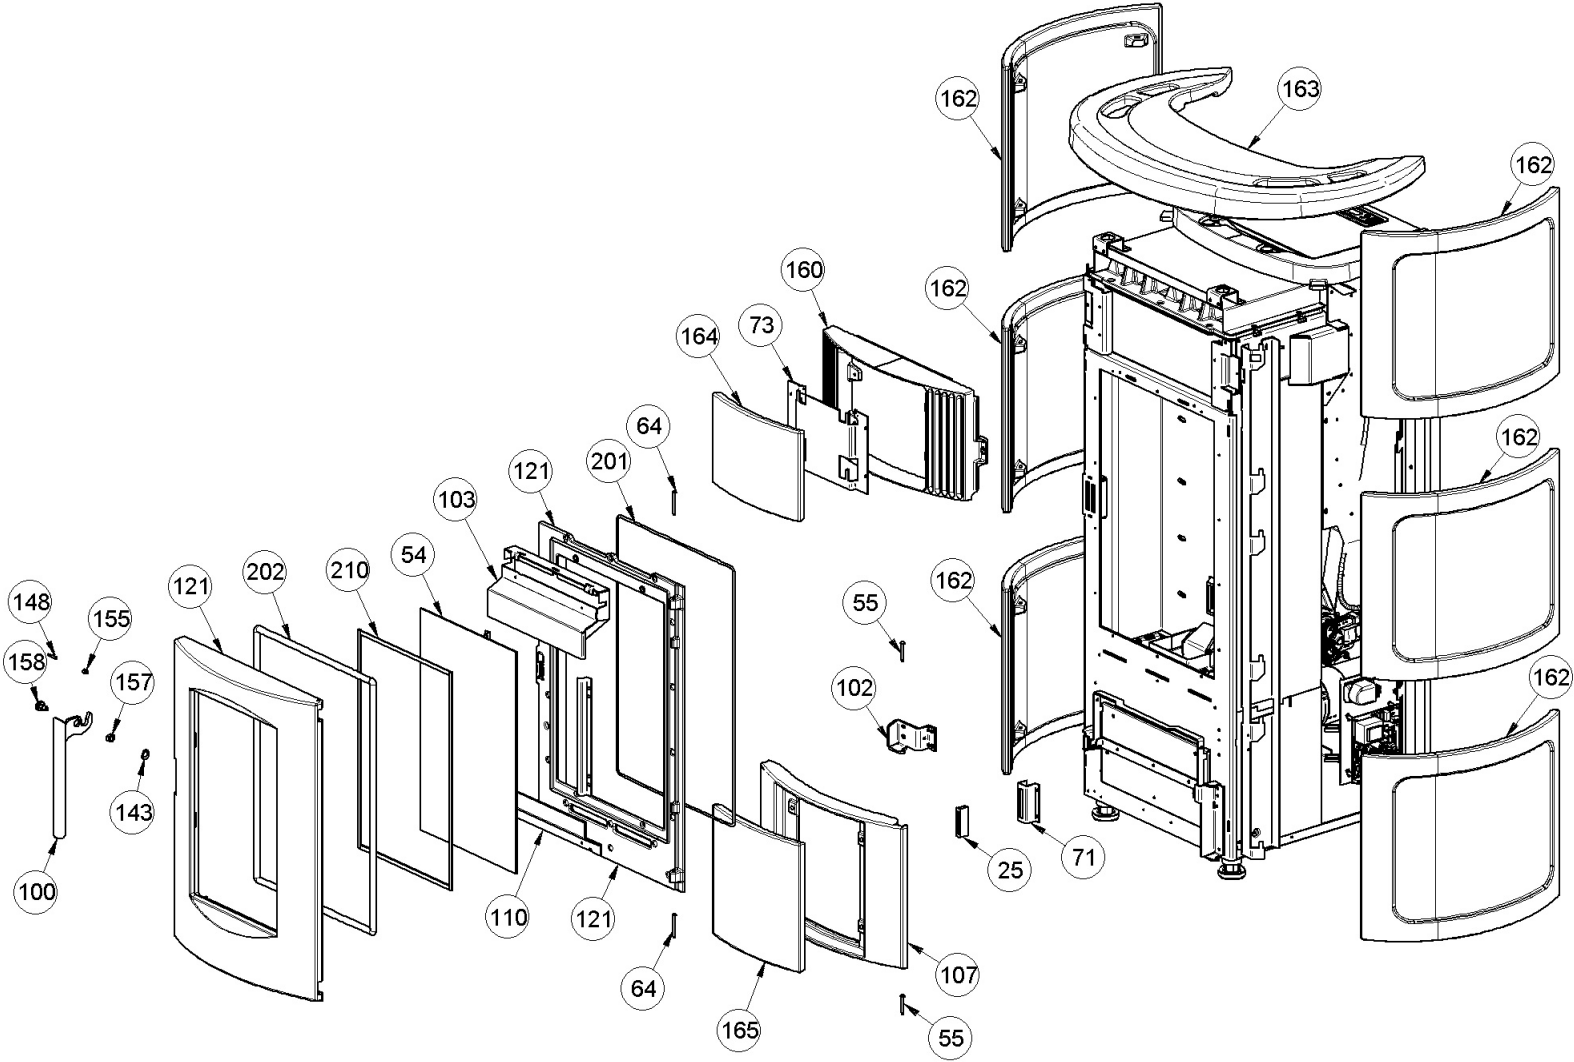

Image	Code	Description	Quantité dessin
200	000006913	TUYAU SIL.TRAS.D.INT = 4 D.EST = 8	

Image	Code	Description
27	002208066	CHARNIÈRE COUVERCLE RÉSERVOIR NOIR
37	002272731	DISPLAY LCD NOIR
42	002273040	BOÎTIER PLASTIQUE
48	002273393	GARNITURE
49	002273436	CAOUTCHOUC ANTI-VIBRATOIRE
65	002279653	SUPPORT CÉRAMIQUE DROIT ZINGUÉ
68	002279660	SUPPORT CÉRAMIQUE GAUCHE ZINGUÉ
72	002279674	ÉQUERRE COUVERTURE CÉRAMIQUE ZINGUÉE
76	002288282	ÉPAISSEUR ÉTRIER ZINGUÉ
78	002290980	TIGE À RESSORT
79	002291476	INSPECTION ZINGUÉE
99	003277471	ÉTRIER TIROIR CENDRES NOIR
101	003277551	CHARNIÈRE INFÉRIEURE NOIR
104	003277559	SUPPORT CÉRAMIQUE DROIT ZINGUÉ
105	003277560	SUPPORT CÉRAMIQUE GAUCHE ZINGUÉ
109	003280923	CASS.TIROIR FRENE SIL.NOIR ISIS
111	003280947	FACE ARRIERE NOIRE GN HT 550 ISIS
113	003280949	BOITE A JOINT NOIR GN HT 550 ISIS
114	003280950	COUVERCLE ASS.NOIR GN HT 550 ISIS
161	007270162	COUVERTURE FONTE NOIR
203	000006781	GARNITURE/TRESSE 6 mm
204	000006782	GARNITURE/TRESSE 8 mm
206	002273386	GARNITURE

Image	Code	Description
25	002006211	FERMETURE MAGNÉTIQUE À DÉCLIC
54	002276404	VITROCÉRAMIQUE 443X281X4 mm
55	002277456	RIVET 5X35 BRUNI
64	002279585	RIVET 5X46 BRUNI
71	002279673	ÉQUERRE FERMETURE MAGNÉTIQUE ZINGUÉE
73	002279685	SUPPORT CÉRAMIQUE ZINGUÉ
100	003277550	POIGNÉE NOIR
102	003277552	CHARNIÈRE SUPÉRIEURE NOIRE
103	003277554	DÉFLECTEUR NOIR
107	003278206	PORTE FONTE NOIR
110	003280925	DÉFLECTEUR NOIR
121	004278146	ENSEMBLE PORTE ET FAÇADE NOIRE
143	006000827	RONDELLE ÉLASTIQUE 10 mm
148	006003200	FICHE 24X4 mm
155	006008600	DOUILLE
157	006277400	HEXAGONE POUR RÉGLAGE
158	006277401	PIVOT LAITON
160	007270161	GRILLE FONTE NOIRE
162	007273232	CARREAU CÉRAMIQUE BORDEAUX
163	007273233	COUVERTURE CÉRAMIQUE BORDEAUX
164	007273234	CARREAU CÉRAMIQUE BORDEAUX
165	007273235	CARREAU CÉRAMIQUE BORDEAUX
201	000006792	GARNITURE/TRESSE 4 mm
202	000006789	JOINT 12 mm