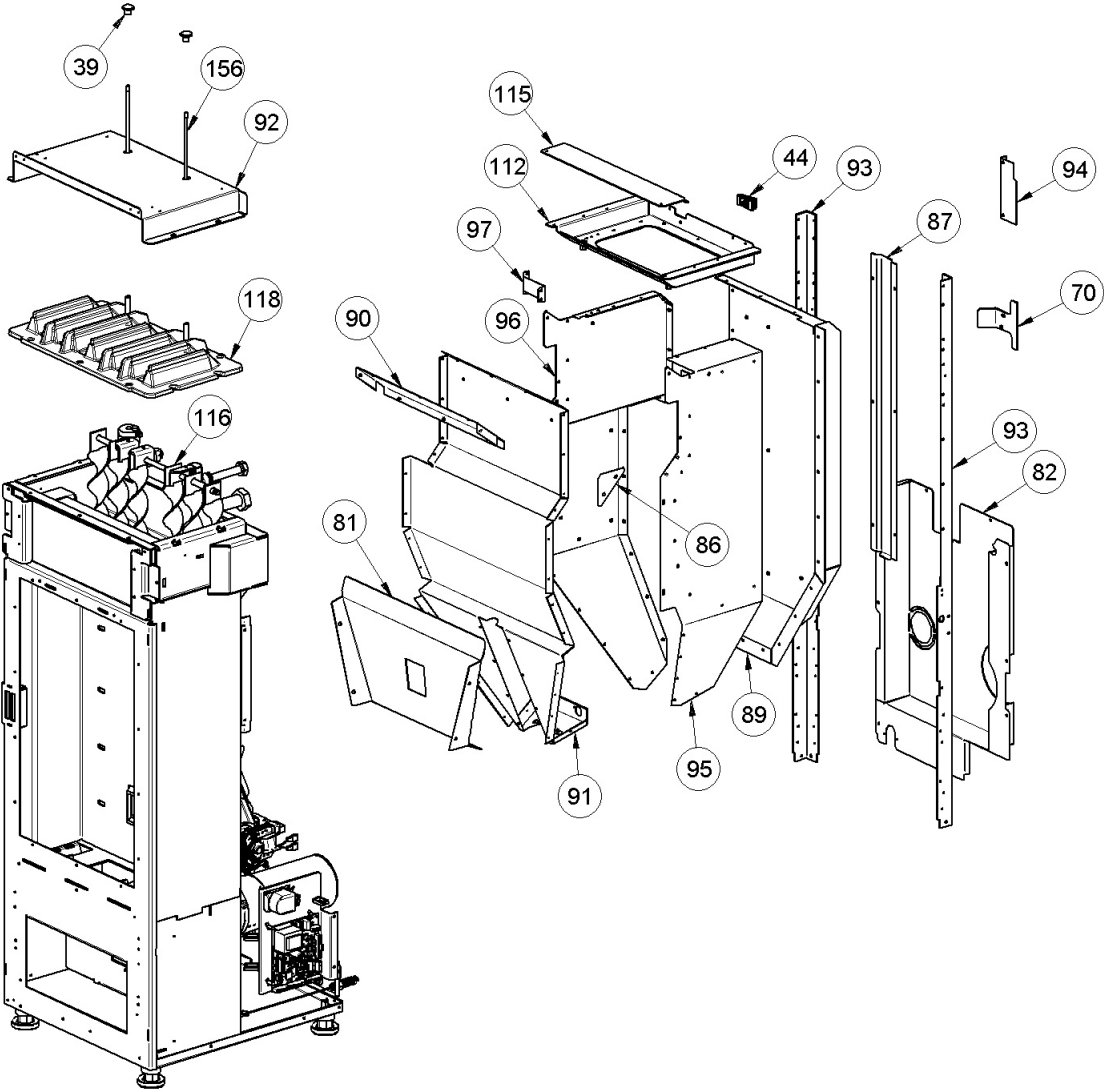

Image	Code	Description
25	002006211	FERMETURE MAGNÉTIQUE À DÉCLIC
54	002276404	VITROCÉRAMIQUE 443X281X4 mm
55	002277456	RIVET 5X35 BRUNI
64	002279585	RIVET 5X46 BRUNI
71	002279673	ÉQUERRE FERMETURE MAGNÉTIQUE ZINGUÉE
73	002279685	SUPPORT CÉRAMIQUE ZINGUÉ
100	003277550	POIGNÉE NOIR
102	003277552	CHARNIÈRE SUPÉRIEURE NOIRE
103	003277554	DÉFLECTEUR NOIR
107	003278206	PORTE FONTE NOIR
110	003280925	DÉFLECTEUR NOIR
121	004278146	ENSEMBLE PORTE ET FAÇADE NOIRE
143	006000827	RONDELLE ÉLASTIQUE 10 mm
148	006003200	FICHE 24X4 mm
155	006008600	DOUILLE
157	006277400	HEXAGONE POUR RÉGLAGE
158	006277401	PIVOT LAITON
160	007270161	GRILLE FONTE NOIRE
162	007273232	CARREAU CÉRAMIQUE BORDEAUX
163	007273233	COUVERTURE CÉRAMIQUE BORDEAUX
164	007273234	CARREAU CÉRAMIQUE BORDEAUX
165	007273235	CARREAU CÉRAMIQUE BORDEAUX
201	000006792	GARNITURE/TRESSE 4 mm
202	000006789	JOINT 12 mm

Image	Code	Description
210	00006767	GARNITURE/TRESSE 8X2 mm

Image	Code	Description
39	002273001	POMMEAU
44	002273112	BLOQUE-CÂBLE
70	002279667	ÉTRIER TUYAUX CUIVRE ZINGUÉE
81	002292914	CARTER DE VENTILATION INFERIEURE
82	002292915	RETOUR ZN
86	002292998	RETOUR SERB.
87	002293064	BOX ZN PROT.CONN.
89	002293222	ZN ISIDE PAROI ARRIÈRE DU RÉSERVOIR
90	002293224	CONDUIT D'AIR ARRIERE ZN ISIDE
91	002293225	PAROI CUVE AVANT ZN ISIS
92	002293229	CARTER DE VENTILATION ZN ISIDE
93	002293230	CORNIÈRE ZINGUÉE
94	002293247	FERMETURE ARRIÈRE ZN ISIDE
95	002293248	MUR DE RÉSERVOIR DX ZN ISIS
96	002293249	PAROI GAUCHE ZN ISIS TANK
97	002293250	SUPPORT LATERAL GAUCHE ZN ISIS
112	003280948	PLAQUE ASS.CUVE NOIRE GN HT 550 ISIDE
115	003280951	PROTECTEUR PELLETS NOIR GN HT 550 ISIS
156	006277073	TIGE