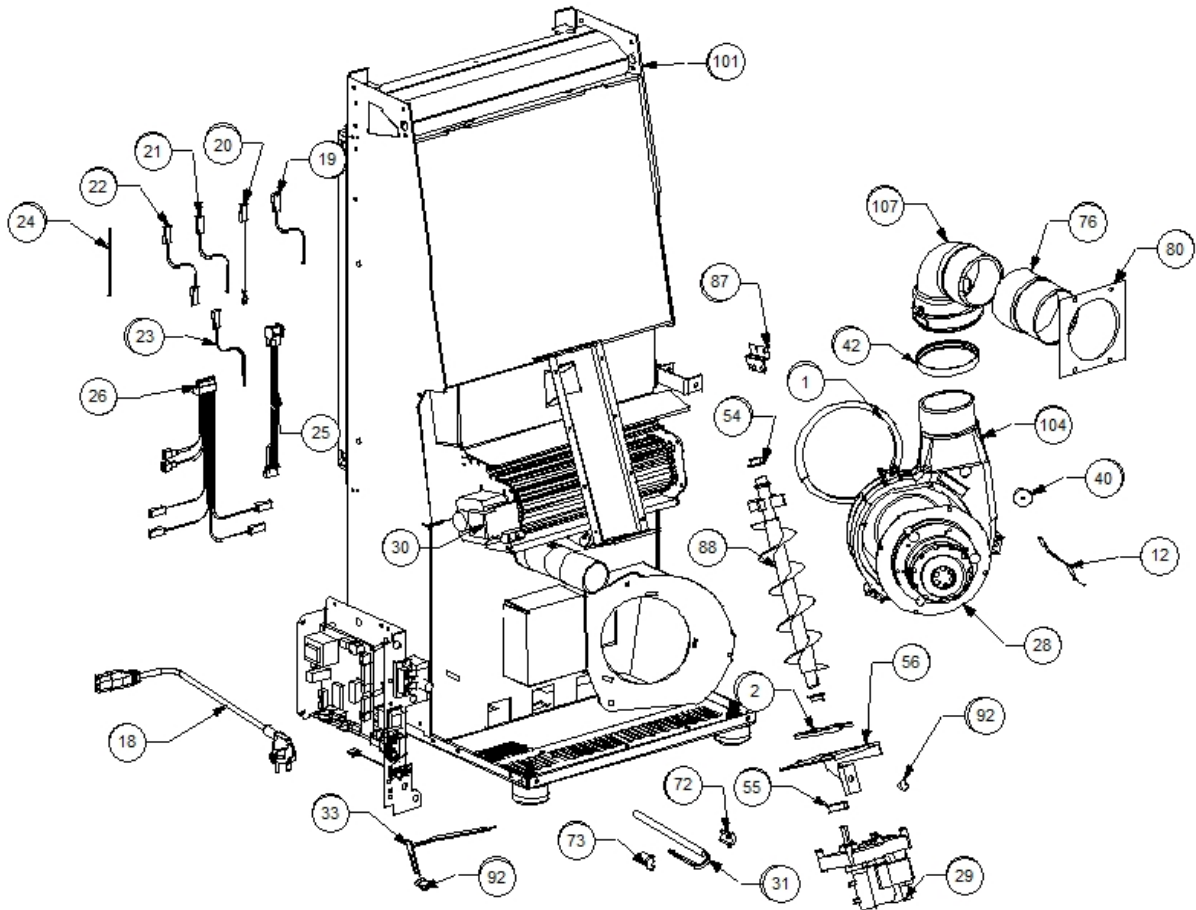

Image 		Code 	Description	Quantité dessin
4		000006762	GARNITURE/TRESSE 6 mm	1
5		000006762	GARNITURE/TRESSE 6 mm	1
6		000006763	GARNITURE/TRESSE 6 mm	1
10		000006906	TUBE 8 mm	1
11		002000504	INTERRUPTEUR BIPOLAIRE	1
13		002000566	THERMOSTAT À BULBE 85°C	1
14		002000570	SONDE 550 mm	1
15		002000586	CHRONOTHERMOSTAT	1
16		002001314	BORNE CAISSES	1
17		002006202	ENTRETOISE CARTE	5
27		002270268	FICHE TRIPOLAIRE	1
32		002272502	TÉLÉCOMMANDE	1
35		002272551	CÂBLE ÉLECTRIQUE	1
36		002272563	CARTE ÉLECTRONIQUE	1
38		002273003	PIED CAOUTCHOUC M10 50X25 mm	4
39		002273005	CAPUCHON	1
44		002277067	GRILLE PROT. RÉSERVOIR BABY F.CR. D	1
45		002277128	PAROI ANTÉRIEURE RÉSERVOIR ZINGUÉE	1
46		002277137	FLANC DROIT RÉSERVOIR	1
47		002277138	FLANC GAUCHE RÉSERVOIR	1
48		002277139	PAROI POSTÉRIEURE RÉSERVOIR ZINGUÉE	1
49		002277146	BOÎTIER PROTECTION SYNOPTIQUE	1
50		002277162	SÉPARATEUR DE CHALEUR RÉSERVOIR	1
52		002277400	ENTRETOISE 8X12 mm	4
57		002277431	COUVERCLE SPIRALE	1
59		002277462	ÉQUERRE THERMOSTAT	1
66		002277537	ENTRETOISE 8X18 mm	5
75		002277592	SUPPORT CARTE ÉLECTRONIQUE ZINGUÉ	1
77		002277719	CORNIÈRE ZINGUÉE	2
78		002277720	PARTIE LATÉRALE RÉSERVOIR ZINGUÉ	1
79		002277724	PARTIE LATÉRALE RÉSERVOIR ZINGUÉ	1
81		002278056	ÉQUERRE GRILLE ÉTIRÉE ZINGUÉE	1
82		002278057	GRILLE ÉTIRÉE PROTECTION	1
83		002278113	COUVERCLE INSPECTION ZINGUÉ	1
85		002278168	VERROU BLOQUE-FONTE	1
86		002278171	DIVISEUR BRASIER ACIER	1
89		002278505	SÉPARATEUR DE CHALEUR ZINGUÉ	1
90		002278608	DÉFLECTEUR POUR FONTE EXTRACTIBLE	1
100		003277411	PARE-FLAMME NOIR	1
105		003278118	COUVERTURE FONTE NOIR	1
106		003278123	BRASIER FONTE PERFORÉ	1
109		006000710	"ÉCROU 1/8""	1
110		006000711	ÉCROU AVEC RESSORT	1
113		006008507	CORPS DROIT 1/8	1
115		006277023	PIVOT ACIER	1
119		007270075	PAROI FONTE	1
120		007270076	PAROI FONTE	1
121		007270077	PAROI FONTE	1
128		009278200	TISONNIER	1