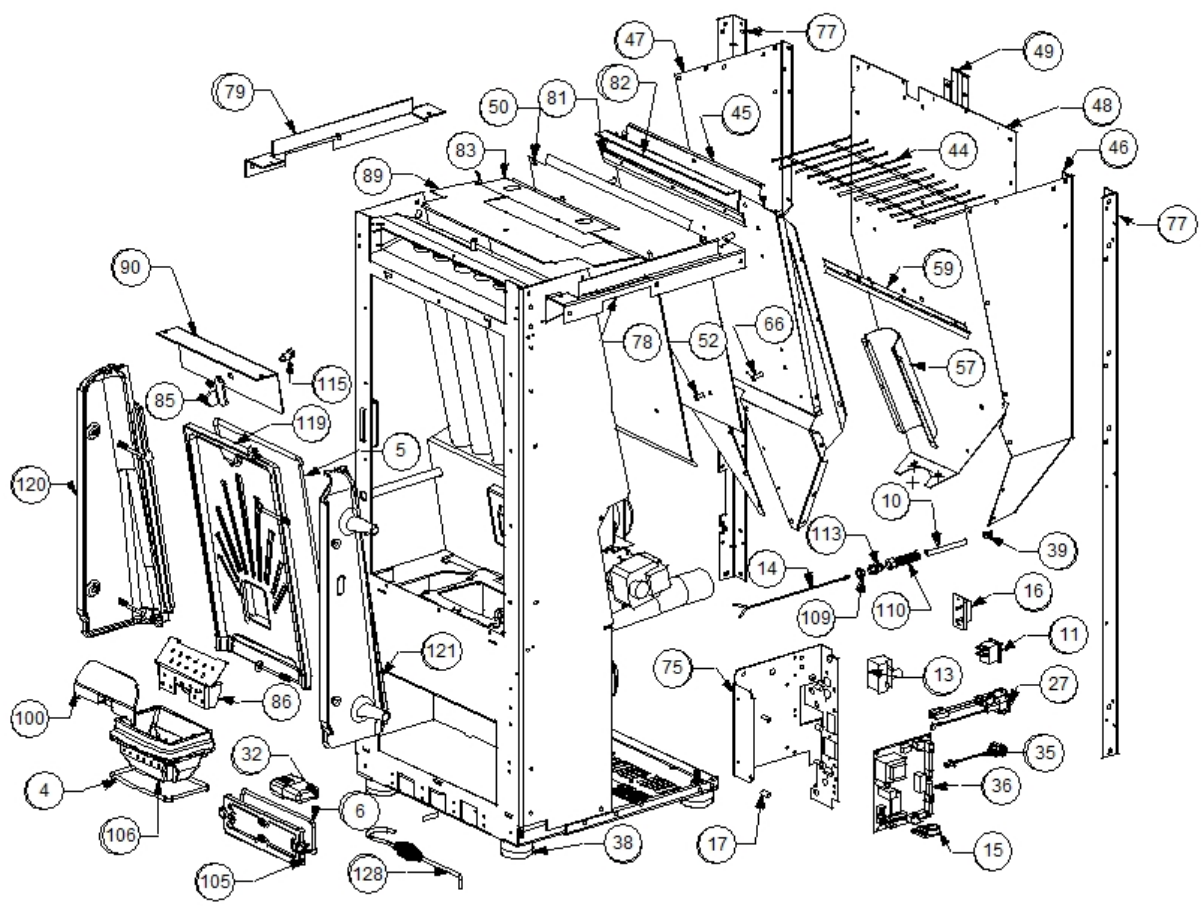

Image 		Code 	Description	Quantité dessin
4		000006762	GARNITURE/TRESSE 6 mm	1
5		000006762	GARNITURE/TRESSE 6 mm	1
6		000006763	GARNITURE/TRESSE 6 mm	1
10		000006906	TUBE 8 mm	1
11		002000504	INTERRUPTEUR BIPOLAIRE	1
13		002000566	THERMOSTAT À BULBE 85°C	1
14		002000570	SONDE 550 mm	1
15		002000586	CHRONOTHERMOSTAT	1
16		002001314	BORNE CAISSES	1
17		002006202	ENTRETOISE CARTE	5
27		002270268	FICHE TRIPOLAIRE	1
32		002272502	TÉLÉCOMMANDE	1
35		002272551	CÂBLE ÉLECTRIQUE	1
36		002272563	CARTE ÉLECTRONIQUE	1
38		002273003	PIED CAOUTCHOUC M10 50X25 mm	4
39		002273005	CAPUCHON	1
44		002277067	GRILLE PROT. RÉSERVOIR BABY F.CR. D	1
45		002277128	PAROI ANTÉRIEURE RÉSERVOIR ZINGUÉE	1
46		002277137	FLANC DROIT RÉSERVOIR	1
47		002277138	FLANC GAUCHE RÉSERVOIR	1
48		002277139	PAROI POSTÉRIEURE RÉSERVOIR ZINGUÉE	1
49		002277146	BOÎTIER PROTECTION SYNOPTIQUE	1
50		002277162	SÉPARATEUR DE CHALEUR RÉSERVOIR	1
52		002277400	ENTRETOISE 8X12 mm	4
57		002277431	COUVERCLE SPIRALE	1
59		002277462	ÉQUERRE THERMOSTAT	1
66		002277537	ENTRETOISE 8X18 mm	5
75		002277592	SUPPORT CARTE ÉLECTRONIQUE ZINGUÉ	1
77		002277719	CORNIÈRE ZINGUÉE	2
78		002277720	PARTIE LATÉRALE RÉSERVOIR ZINGUÉ	1
79		002277724	PARTIE LATÉRALE RÉSERVOIR ZINGUÉ	1
81		002278056	ÉQUERRE GRILLE ÉTIRÉE ZINGUÉE	1
82		002278057	GRILLE ÉTIRÉE PROTECTION	1
83		002278113	COUVERCLE INSPECTION ZINGUÉ	1
85		002278168	VERROU BLOQUE-FONTE	1
86		002278171	DIVISEUR BRASIER ACIER	1
89		002278505	SÉPARATEUR DE CHALEUR ZINGUÉ	1
90		002278608	DÉFLECTEUR POUR FONTE EXTRACTIBLE	1
100		003277411	PARE-FLAMME NOIR	1
105		003278118	COUVERTURE FONTE NOIR	1
106		003278123	BRASIER FONTE PERFORÉ	1
109		006000710	"ÉCROU 1/8""	1
110		006000711	ÉCROU AVEC RESSORT	1
113		006008507	CORPS DROIT 1/8	1
115		006277023	PIVOT ACIER	1
119		007270075	PAROI FONTE	1
120		007270076	PAROI FONTE	1
121		007270077	PAROI FONTE	1
128		009278200	TISONNIER	1