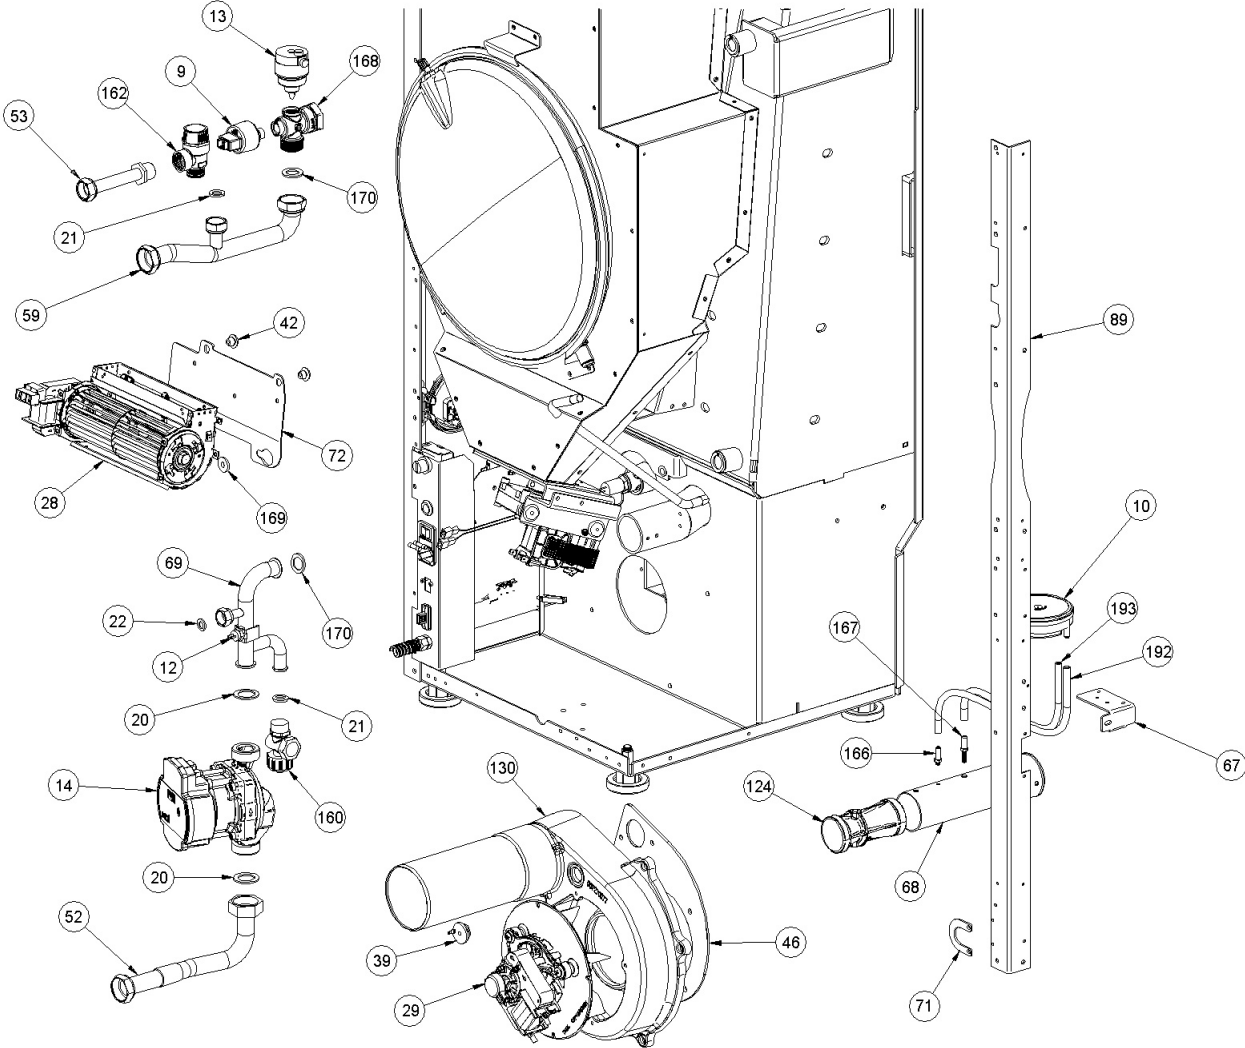

Image	Code	Description	Quantité dessin
9	002000591	PRESSOSTAT NUMÉRIQUE H2O	1
10	002000595	CAPTEUR DEPRESSION HUBA CONTROLE TYPE 401	1
12	002000617	SONDE NTC EAU D.18	1
13	002000641	VANNE AUTOMATIQUE 3/8"	1
14	002000657	CIRCULATEUR MEP20-8-130L	1
20	002003300	"GARNITURE CARTON 1""	2
21	002003301	"GARNITURE CARTON 1/2""	2
22	002003302	GARNITURE CARTON 2X8,5X14,5 mm	2
28	002271115	MOTEUR TANGENTIEL	1
29	002271118	MOTEUR DES FUMÉES TRIAL CAF15Y-140PSH + JOINT	1
39	002273033	TAMPON EN CAOUTCHOUC	1
42	002273338	TAMPON EN CAOUTCHOUC	2
46	002273463	JOINT MOTEUR MARINA EGR FUMÉE	1
52	002278445	TUYAU RETOUR	1
53	002278466	TUYAU VANNE	1
59	002287183	"TUYAU REFOULEMENT 3/4""	1
67	002293209	SUPPORT PRESSOSTAT ZN	1
68	002293279	TUBE VENTURI ZN L.186 MM	1
69	002293425	TUYAU DE RETOUR CIRCULATEUR MARINA HYDRO	1
71	002293435	SUPPORT DE FIXATION DE RETOUR MARINA HYDRO	1
72	002293436	SUPPORT ZN TANGENTIEL MARINA IDRO	1
89	002293463	COIN ARRIÈRE ZN MARINE 13KW	2
124	003281212	CUL. VENTURI DIAMÈTRE 25 (TESTÉ)	1
160	006008510	"ROBINET DE VIDANGE AVEC BOUCHON 1/2"" "	1