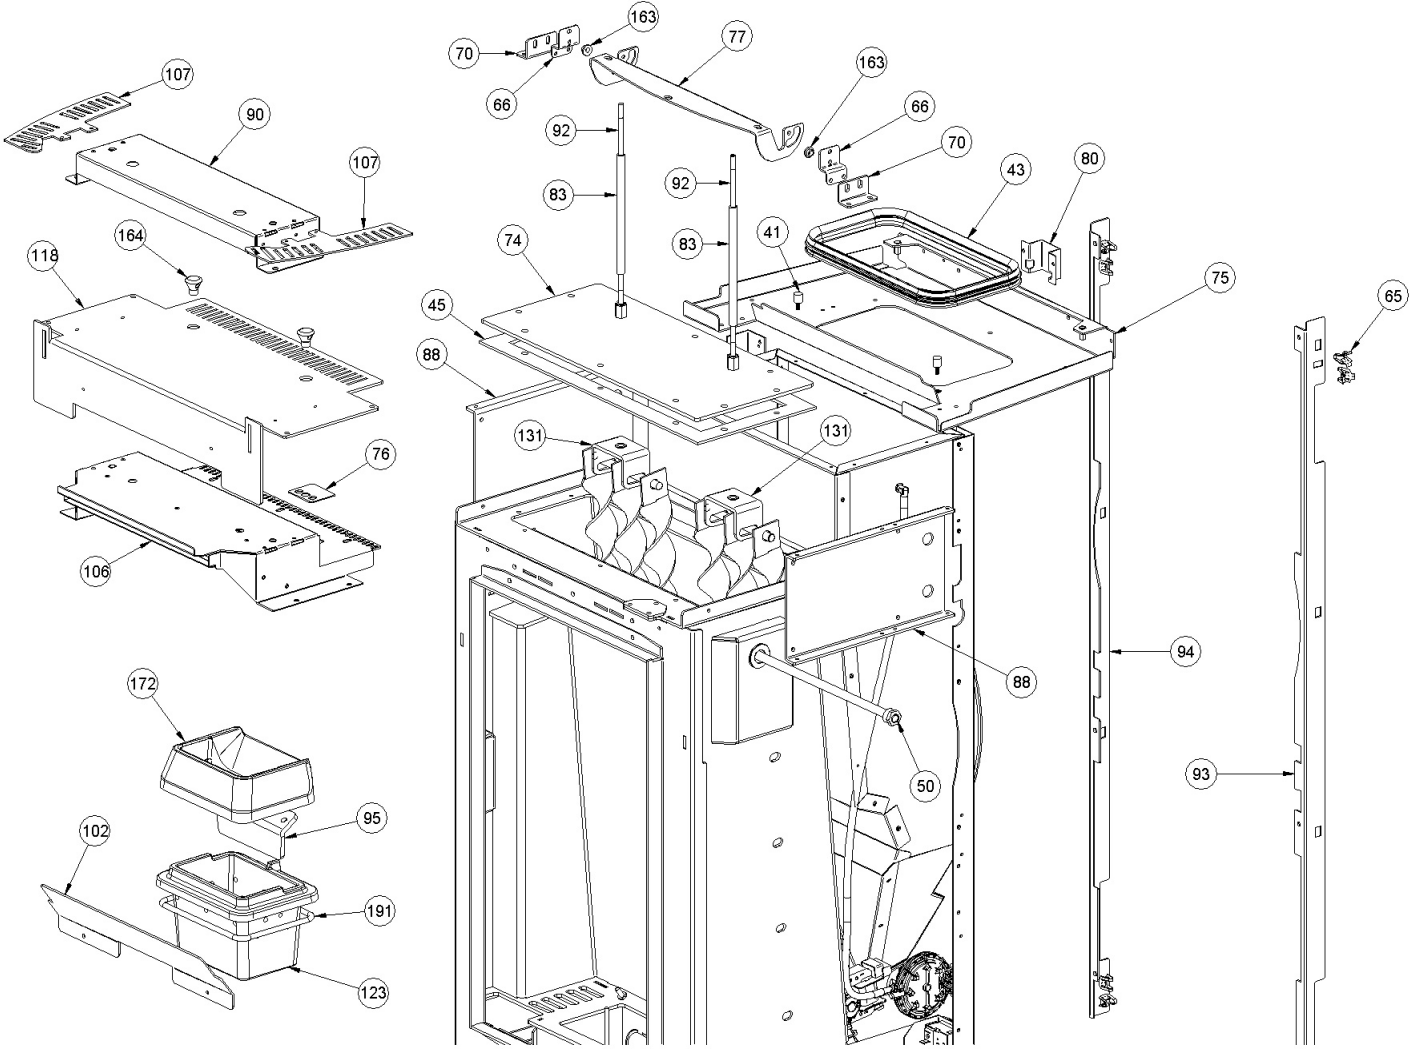

Image	Code	Description	Quantité dessin
16	002001313	CONNECTEUR	1
17	002001315	CONNECTEUR	1
25	002270002	CÂBLE D'ALIMENTATION	1
26	002270040	CÂBLE ÉLECTRIQUE	1
27	002270525	CÂBLE ÉLECTRIQUE	1
35	002272752	TÉLÉCOMMANDE	1
47	002276002	GANT	1
55	002280154	CÂBLE HUBACONTROL L=900	1
56	002280178	CÂBLE D'ALIMENTATION DU CIRCULATEUR	1
57	002280179	CÂBLE SIGNAL PWM CIRCULATEUR	1
58	002280232	CÂBLAGE ÉLECTRIQUE	1
187	009278200	TISONNIER	1
58	002000706	SONDE FUMEE NTC 300°C L = 1MT	1
58	002272708	SONDE NTC EAU 2000mm + CONTACTS CT84	1
58	002280215	CÂBLAGE ENCODEUR	1

Image	Code	Description	Quantité dessin
41	002273111	CAOUTCHOUC ANTI-VIBRATIONS	2
43	002273386	GARNITURE	1
45	002273462	JOINT D'INSPECTION TUYAUX HYDRO MARINS	1
50	002277501	BULBE PORTE-THERMOSTAT	1
65	002292732	FERMETURE FEMELLE SP0,4 0970MC90	8
66	002293067	SUPPORT ZINGUÉ	2
70	002293433	COUVERCLE SUPPORT RASCH.ZN MARINA	2
74	002293440	INSPECTION DES FUMÉES MARINA HYDRO	1
75	002293441	PLAQUE DE RESERVOIR BRUT MARINA HYDRO	1
76	002293442	GRATTOIRS À PLAQUE ZN MARINA IDRO	2
77	002293443	CORNIÈRE ZINGUÉE	1
80	002293448	PROTECTION MARINE PLATE ZN	1
83	002293457	AXE TRAVERSANT Ø6,5 M10 MARINA IDRO 13KW	2
88	002293462	CORNIÈRE ZINGUÉE	2
90	002293464	SUPPORT ZN TOP FONTE 13KW	1
92	002293466	ARBRE RASCH.X TURBULATEURS BRUNI MARINE	2
93	002293467	ANG. DX SUPP CÔTÉ ZN MARINA	1
94	002293468	ANG. SX CÔTÉ SUPPLÉMENTAIRE ZN MARINA	1
95	002293475	DIVISEUR SP.6 MARINA IDRO	1
102	003281170	PEINTURE SILIC. MARINA HYDRO	1
106	003281176	ASS.CONVOG. PEINTURE SILIQUE. MARINA HYDRO	1
107	003281177	TOP FERMETURE VERN.GN HT 550 MARINA	2
118	003281195	PLATEAU FENDU NOIR GN HT 550 MARINA IDRO	1
123	003281204	BRAC.FONTE CALIB./POUR./V.SIL. MARINA IDR	1