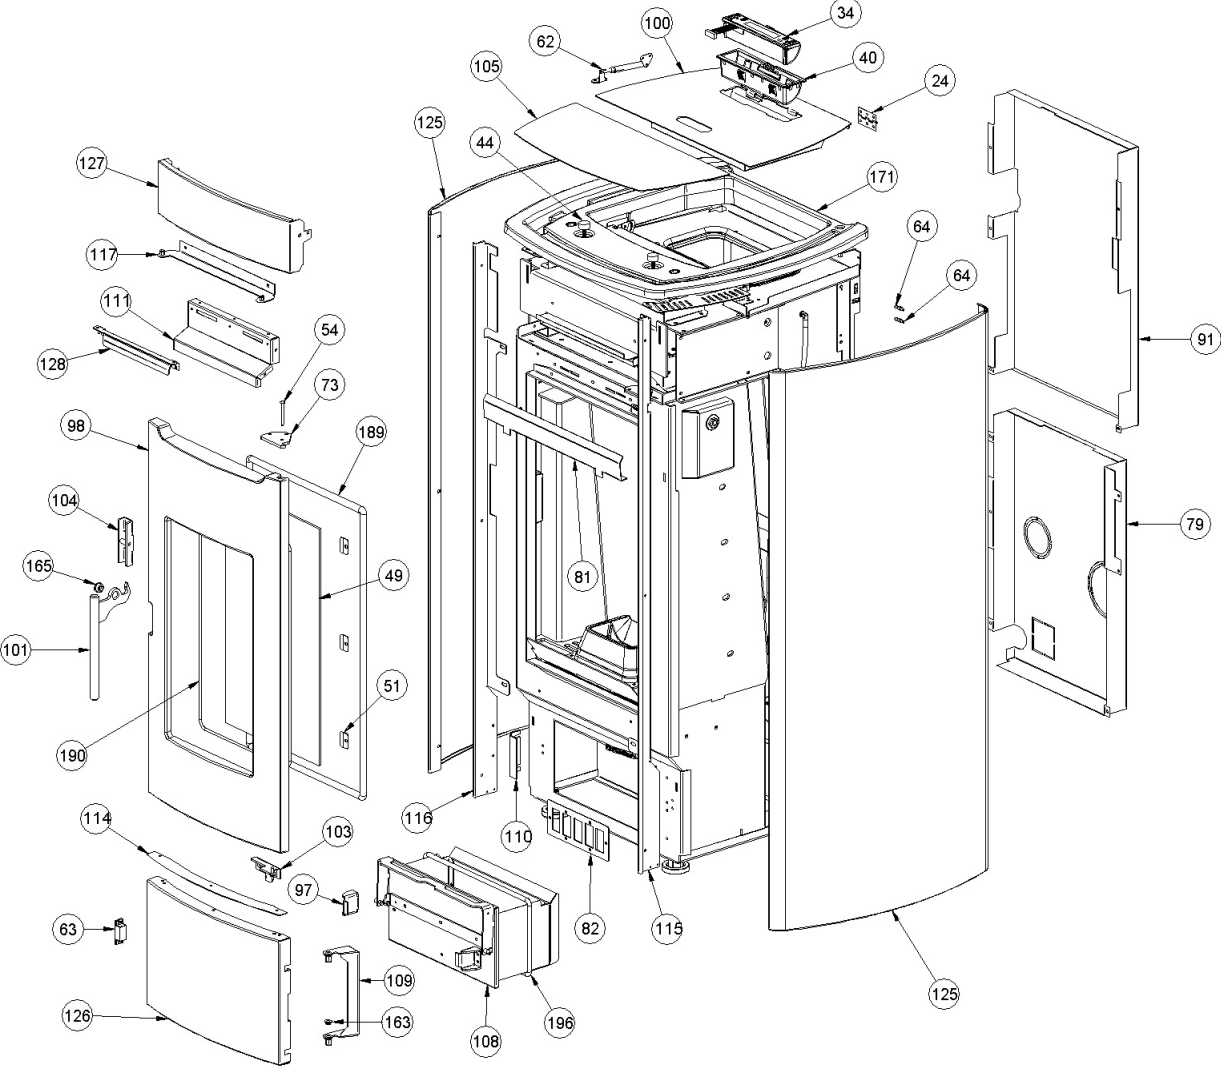

163	006277026	DOUILLE	3
164	006277097	POMMEAU NOIR 001288250-001_[2023]_02_05	2

Image	Code	Description	Quantité dessin
172	007270437	PARE-FLAMME	1
191	000006781	GARNITURE/TRESSE 6 mm	1

Image	Code	Description	Quantité dessin
24	002208066	CHARNIÈRE COUVERCLE RÉSERVOIR NOIR	2
34	002272738	ÉCRAN LCD NOIR	1
40	002273040	BOÎTIER PLASTIQUE	1
44	002273436	CAOUTCHOUC ANTI-VIBRATOIRE	2
49	002276575	VERRE PLAT EN CÉRAMIQUE. MARINA HYDRO	1
51	002277549	CADRE BLOQUE-VITRE	6
54	002279585	RIVET 5X46 BRUNI	1
62	002290980	TIGE À RESSORT	1
63	002291031	FERMETURE MAGNÉTIQUE	1
64	002292731	FERMETURE MALE M4 CF 2935MF94	8
73	002293437	CHARNIÈRE SUPÉRIEURE	1
79	002293446	ZN MARINA BAS DU DOS	1
81	002293451	DÉFLECTEUR MARINA HYDRO EN ACIER INOXYDABLE	1
82	002293452	INSPECTION C-C ZN MARINA	1
91	002293465	HAUT DU DOSSIER ZN MARINA 13KW	1
97	003277471	ÉTRIER TIROIR CENDRES NOIR	2
98	003280944	PORTE PERFORÉE [TR] MARINA HYDRO	1
100	003281168	RÉSERVOIR MARIN GNHT550 ASS.COP.NOIR	1
101	003281169	ASS.POIGNEE VER.NOIR F98 MARINA LEVIG.	1
103	003281171	CHARNIÈRE INFÉRIEURE ENSEMBLE PEINT SILIC. MARINE	1
104	003281174	POIGNEE CROCHET ASSEMBLAGE SILIC NOIR. MARINE	1
105	003281175	ENSEMBLE COUVERCLE NOIR GNHT550 MARINA	1
108	003281178	TIROIR CENDRES NOIR	1
109	003281179	CERN.INF.VERN.SILIC.PORTINA MARINA IDRO	1