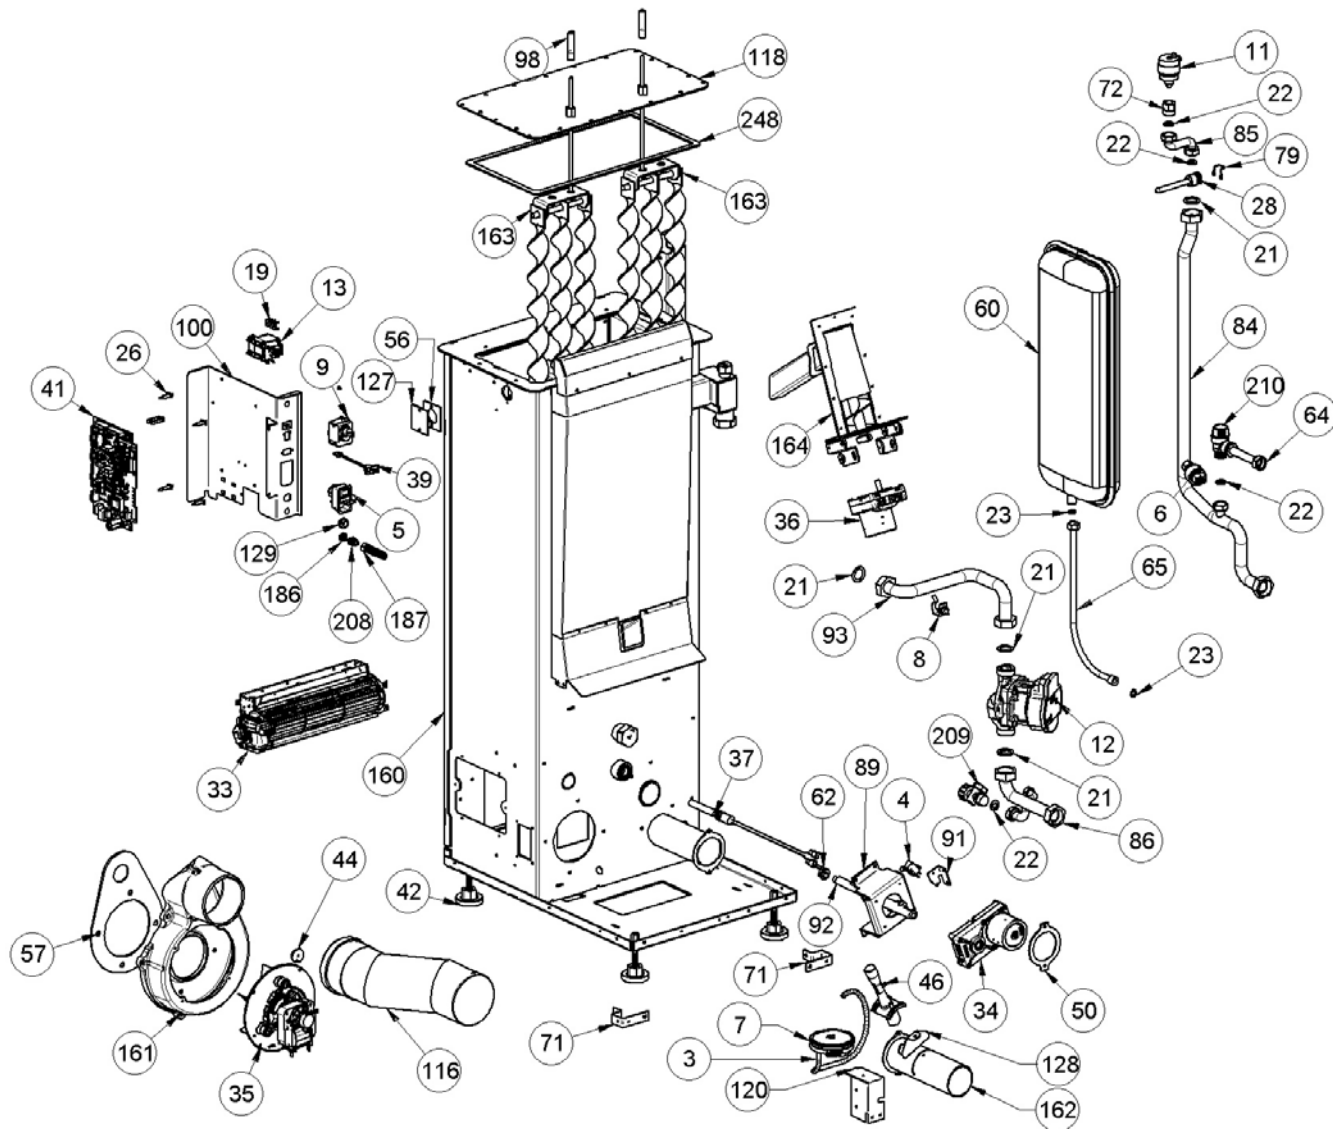

Image	Code	Description
3	000006913	TUYAU SIL.TRAS.D.INT = 4 D.EST = 8
4	002000547	MICRORUPTEUR AVEC LEVIER
10	002000620	PRESSOSTAT 10Pa CLEVELAND NS2237800
49	002273371	GARNITURE
51	002273384	GARNITURE
52	002273390	GARNITURE
54	002273432	GARNITURE
70	002289028	RACCORD POUR TUBE 6 mm
74	002290099	GUIDE CHARIOT
75	002290101	GUIDE CHARIOT
76	002290107	GUIDE CHARIOT
77	002290956	COUVERCLE INSPECTION ZINGUÉ
78	002291198	INSPECTION LATÉRALE
80	002291453	ÉTRIER ZINGUÉ
82	002291987	BRIDE MICRO DE SÉCURITÉ
83	002292339	SUPPORT ZINGUÉ
87	002292345	GUIDE CHARIOT
88	002292346	ENTRETOISE
90	002292349	ROUE DENTÉE
94	002292353	INSPECTION LATÉRALE
95	002292354	GOULOTTE CÂBLAGE ZINGUÉE
96	002292367	SUPPORT ZINGUÉ
97	002292368	TIGE
99	002292373	PLAQUE ZINGUÉE

Image	Code	Description
104	002292404	CORNIÈRE DROITE ZINGUÉE
106	002292414	CORNIÈRE GAUCHE ZINGUÉE
109	002292429	DIVISEUR BRASIER ACIER
110	002292434	DOS ZINGUÉ
111	002292439	PAROI GAUCHE RÉSERVOIR ZINGUÉ
112	002292441	PAROI ANTÉRIEURE RÉSERVOIR ZINGUÉE
113	002292442	PAROI DROITE RÉSERVOIR ZINGUÉ
114	002292443	PAROI POSTÉRIEURE
115	002292444	PAROI GAUCHE RÉSERVOIR ZINGUÉ
124	002293507	SUPPORT CERAM.ZN ARRIERE GAUCHE ISIDORA H16 5.0
126	002293509	SUPPORT MURAL DU FOYER ZN KETTY
155	003280162	BRASIER FONTE
156	003281237	ASS.CART.VEN.V.N.GNHT550 ISIDORA H20 5.0
157	003281238	COMB.CAM.V.SIL.BLACK ISIDORA H 20 5.0
158	003281239	COCHLEA SHELL VERN.SIL.BLACK ISIDORA
159	003281241	COUVERCLE INFÉRIEUR NOIR 4120192200 SABRY
199	006003000	RESSORT
211	006277097	POMMEAU NOIR
212	006277158	DOUILLE
215	007270378	FOND NOIR
246	000006703	PROFIL EN CAOUTCHOUC