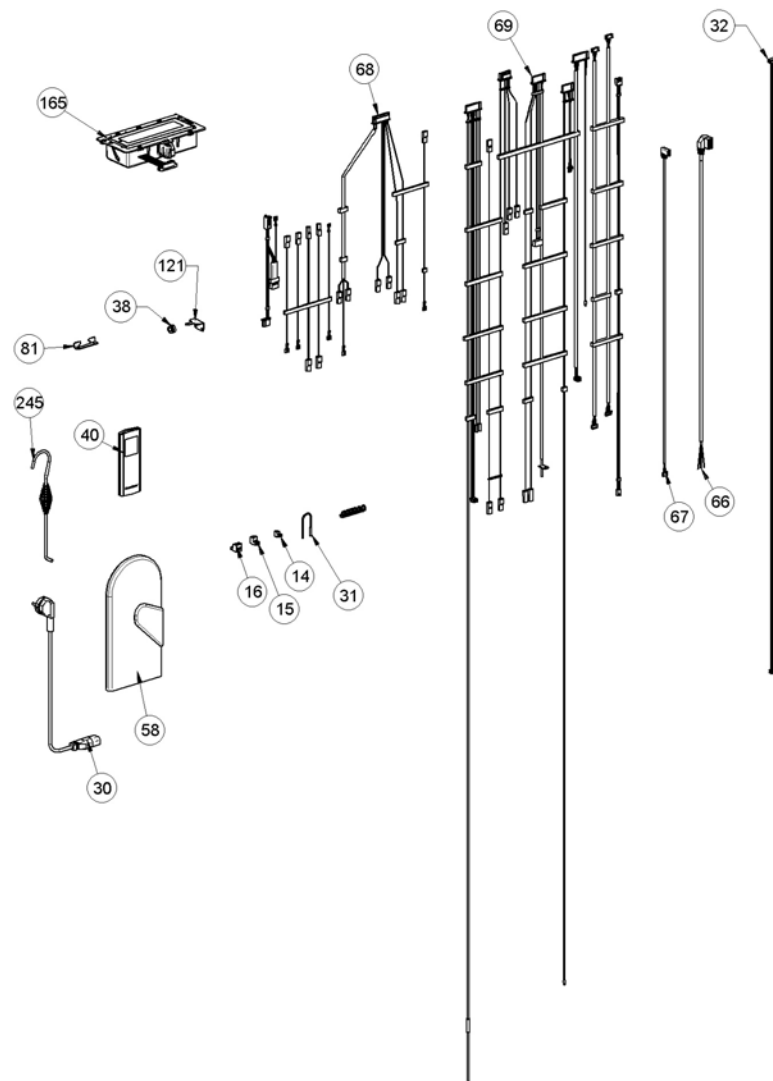

001287100-000\_[2023]\_03\_04

Image	Code	Description
161	003281247	COQUE FONTE NOIRE
162	003281253	TUYAU D'ENTRÉE D'AIR VE.SI.N.ISIDORA H20
186	006000710	"ÉCROU 1/8""
187	006000711	ÉCROU AVEC RESSORT
208	006008507	CORPS DROIT 1/8
209	006008510	"ROBINET DE VIDANGE AVEC BOUCHON 1/2"" "
210	006008528	VANNE DE SÉCURITÉ 3 bars
248	000006760	GARNITURE/TRESSE 10X3 mm
35	002273388	JOINT GNZ-02486
35	002272696	ENCODEUR DU MOTEUR DES FUMÉES TRIAL
5	002000683	FUSIBLE 5 A

Image	Code	Description
14	002001304	CONNECTEUR
15	002001313	CONNECTEUR
16	002001315	CONNECTEUR
30	002270002	CÂBLE D'ALIMENTATION
31	002270040	CÂBLE ÉLECTRIQUE
32	002270783	CÂBLE ÉLECTRIQUE
38	002271304	PASSE-CÂBLE
40	002272752	TÉLÉCOMMANDE
58	002276002	GANT
66	002280178	CÂBLE D'ALIMENTATION DU CIRCULATEUR
67	002280179	CÂBLE SIGNAL PWM CIRCULATEUR
68	002280218	CABINE HAUTE TENSION ISIDORA
69	002280241	CÂBLAGE BASSE TENSION
81	002291597	ÉTRIER ZINGUÉ
121	002293504	COUVERCLE ARRIÈRE ZN ISIDORA
245	009278200	TISONNIER
69	002000564	SONDE FUMÉES AVEC GAINÉ
69	002272708	SONDE NTC EAU 2000mm + CONTACTS CT84
69	002270934	SONDE K EN CHAMBRE L = 2000MM + CONTACTS CT84
69	002280177	CABLAG.SENS.DEPRES.HUBA + CONTACTS CT84
69	002280215	CÂBLAGE ÉNCOUDER