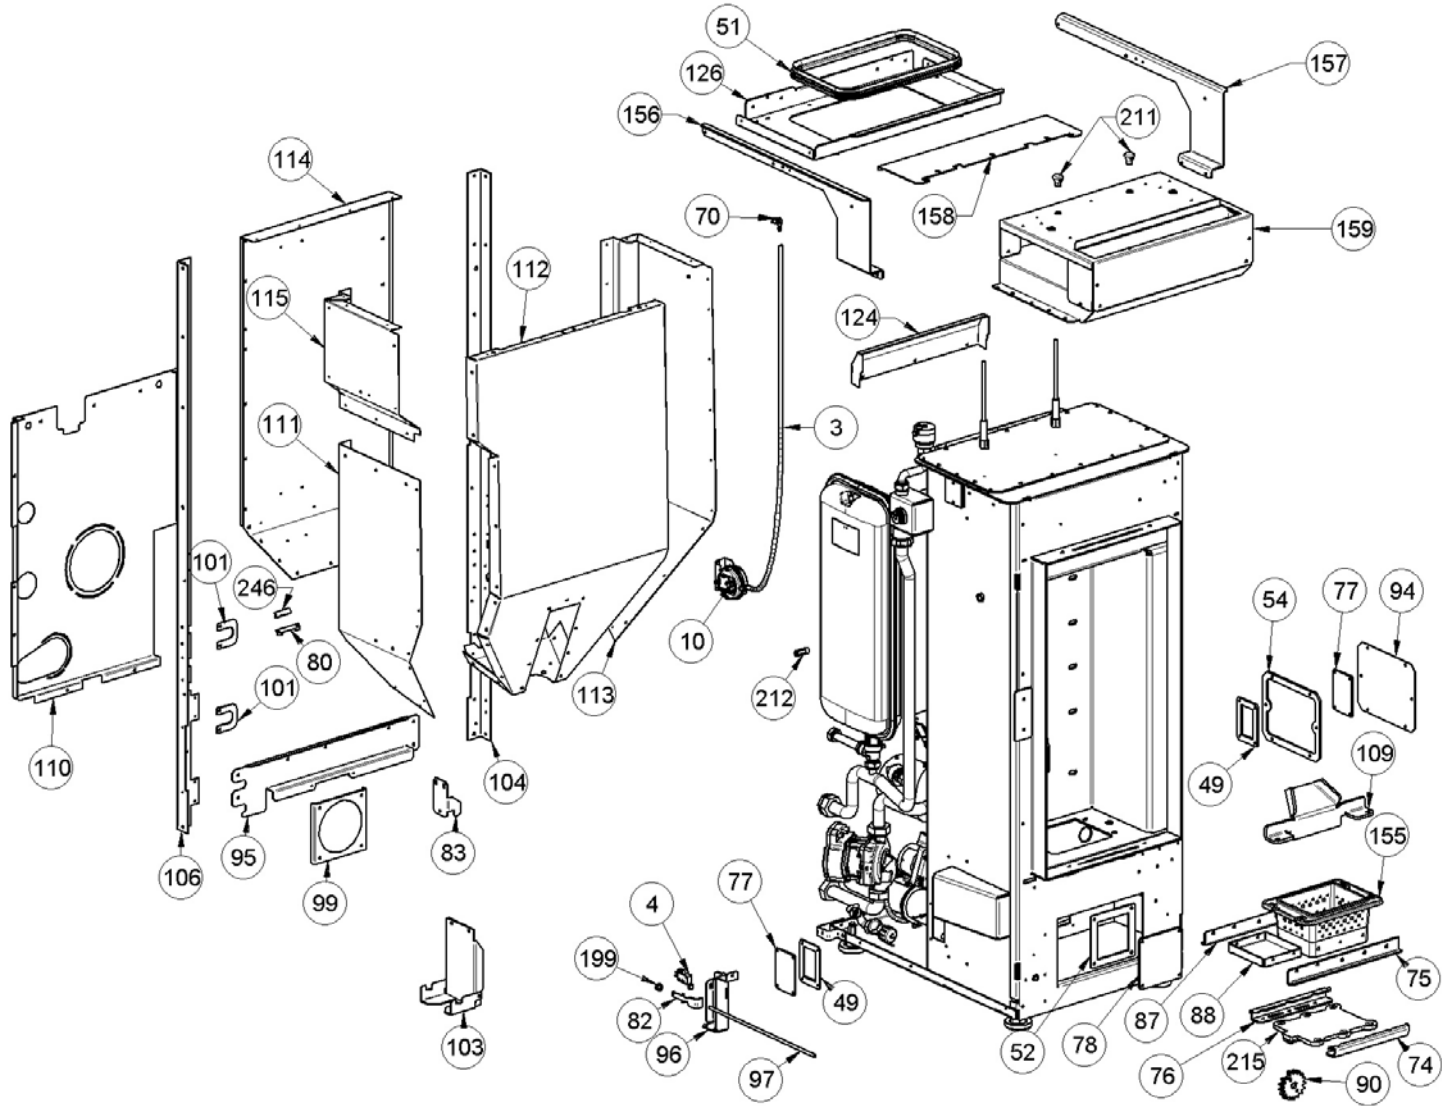

001287100-000\_[2023]\_01\_04

Image	Code	Description
135	003280055	DÉFLECTEUR NOIR
136	003280057	ENSEMBLE TIROIR À CENDRES
137	003280059	ENSEMBLE PORTE INFÉRIEURE NOIR
138	003280064	PLAQUE SUPPORT POÊLE NOIR
139	003280065	COUVERCLE RÉSERVOIR NOIR
140	003280066	ENSEMBLE CHARNIÈRE SUPÉRIEURE NOIR
141	003280067	ENSEMBLE CHARNIÈRE INFÉRIEURE NOIR
142	003280068	BOÎTE NOIRE
143	003280069	ÉTRIER POIGNÉE NOIR
144	003280070	CHARNIÈRE SUPÉRIEURE NOIRE
145	003280071	CHARNIÈRE INFÉRIEURE NOIR
146	003280084	SUPPORT CÉRAMIQUE
147	003280085	SUPPORT CÉRAMIQUE
148	003280086	FLANC NOIR
149	003280087	FLANC NOIR
150	003280112	SUPPORT CARREAUX
151	003280113	SUPPORT NOIR
152	003280115	CARTER NOIR
153	003280137	ENSEMBLE GOULOTTE FONTE
154	003280140	PROTECTION ZINGUÉE
196	006000827	RONDELLE ÉLASTIQUE 10 mm
213	006277400	HEXAGONE POUR RÉGLAGE
214	006277457	PIVOT
216	007273782	CERAM.LAT.INF.IVOIRE ISID.H20

001287100-000\_[2023]\_01\_04

Image	Code	Description
219	007273785	CERAM.LAT.SX TOP IVOIRE ISID.H20
220	007273786	CERAM.LAT.DX SUP.IVOIRE ISID.H20
247	000006784	GARNITURE/TRESSE 15 mm
249	000006703	PROFIL EN CAOUTCHOUC

Image	Code	Description
3	000006913	TUYAU SIL.TRAS.D.INT = 4 D.EST = 8
4	002000547	MICRORUPTEUR AVEC LEVIER
10	002000620	PRESSOSTAT 10Pa CLEVELAND NS2237800
49	002273371	GARNITURE
51	002273384	GARNITURE
52	002273390	GARNITURE
54	002273432	GARNITURE
70	002289028	RACCORD POUR TUBE 6 mm
74	002290099	GUIDE CHARIOT
75	002290101	GUIDE CHARIOT
76	002290107	GUIDE CHARIOT
77	002290956	COUVERCLE INSPECTION ZINGUÉ
78	002291198	INSPECTION LATÉRALE
80	002291453	ÉTRIER ZINGUÉ
82	002291987	BRIDE MICRO DE SÉCURITÉ
83	002292339	SUPPORT ZINGUÉ
87	002292345	GUIDE CHARIOT
88	002292346	ENTRETOISE
90	002292349	ROUE DENTÉE
94	002292353	INSPECTION LATÉRALE
95	002292354	GOULOTTE CÂBLAGE ZINGUÉE
96	002292367	SUPPORT ZINGUÉ
97	002292368	TIGE
99	002292373	PLAQUE ZINGUÉE