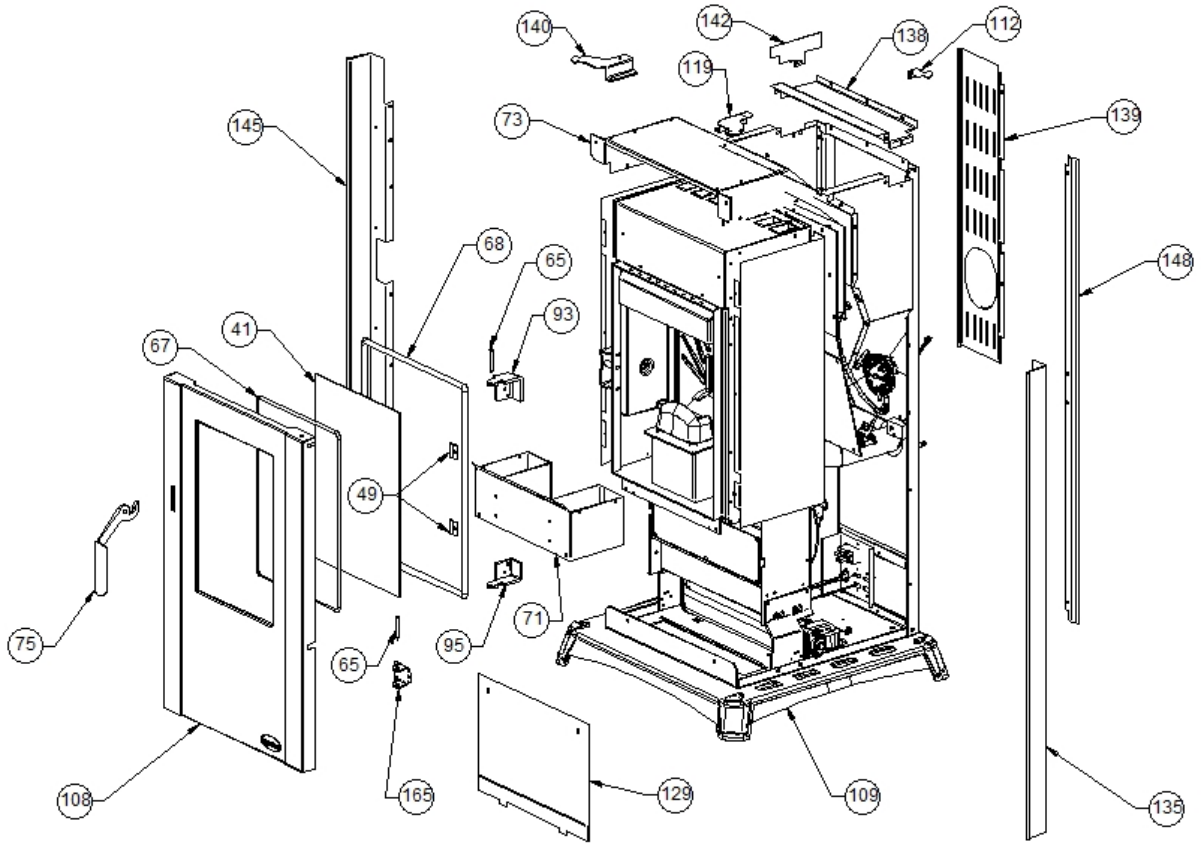

Image  	Code 	Description	Quantité dessin
29	002273040	BOÎTIER PLASTIQUE	1
30	002272587	AFFICHEUR LCD	1
31	002277403	CHARNIÈRE COUVERCLE RÉSERVOIR NOIR	2
40	002278116	TIGE GUIDE RACLEURS	2
63	002270002	CÂBLE D'ALIMENTATION	1
64	009278200	TISONNIER	1
104	007270244	GRILLE FONTE ÉMAILLÉE	1
107	007270247	PROFIL DROIT ÉMAILLÉ	1
113	007273405	COUVERTURE CÉRAMIQUE BORDEAUX	1
116	007270246	PROFIL GAUCHE ÉMAILLÉ	1
120	006273004	RESSORT ACIER	4
125	003278582	PORTE RÉSERVOIR NOIR	1
128	003278583	BOÎTIER FRONTAL NOIR	2
137	002303000	POIGNÉE	1
144	002288371	TIGE COUVERCLE ZINGUÉE	1
146	003278581	PLAN SUPÉRIEUR NOIR	1
149	003278621	ANGULAIRE PÉRIMÉTRIQUE ALUMINIUM	
153	003278619	DISQUE FERMETURE AIR GRIS	1
156	006277097	POMMEAU NOIR	2
159	003278587	PROFIL BOÎTIER NOIR	2
160	002272591	TÉLÉCOMMANDE	1
163	007273410	FRONTON PIERRE	2
166	007273406	CARREAU CÉRAMIQUE BORDEAUX	4
168	007273407	CARREAU CÉRAMIQUE BORDEAUX	2

Image  	Code 	Description	Quantité dessin
41	002276432	VITROCÉRAMIQUE 4X260X387 mm	1
49	002277549	CADRE BLOQUE-VITRE	4
65	002279585	RIVET 5X46 BRUNI	2
67	000006765	GARNITURE/TRESSE 4 mm	1
68	000006783	GARNITURE/TRESSE 12 mm	1
71	003277679	TIROIR CENDRES NOIR	1
73	003278577	CARTER SUPÉRIEUR NOIR	1
75	003278576	POIGNÉE NOIR	1
93	003278578	CHARNIÈRE NOIR	1
95	003278579	CHARNIÈRE NOIR	1
108	003278620	PORTE FONTE USINÉE	1
109	007270243	BÂTI FONTE ÉMAILLÉ	1
112	002288369	GUIDAGE ZINGUÉ	1
119	002288370	GUIDAGE ZINGUÉ	1
129	003278585	PROFIL INFÉRIEUR NOIR	1
135	003278584	PROFIL VERTICAL NOIR	1
138	002288334	FERMETURE RÉSERVOIR ZINGUÉE	1
139	002288372	FERMETURE POSTÉRIEURE ZINGUÉE	1
140	002288373	GUIDAGE ZINGUÉ	1
142	002288465	DÉFLECTEUR	1
145	003278586	PROFIL VERTICAL NOIR	1
148	002288349	PROFIL DROIT ZINGUÉ	1
165	002288356	CHARNIÈRE ACIER INOX	1