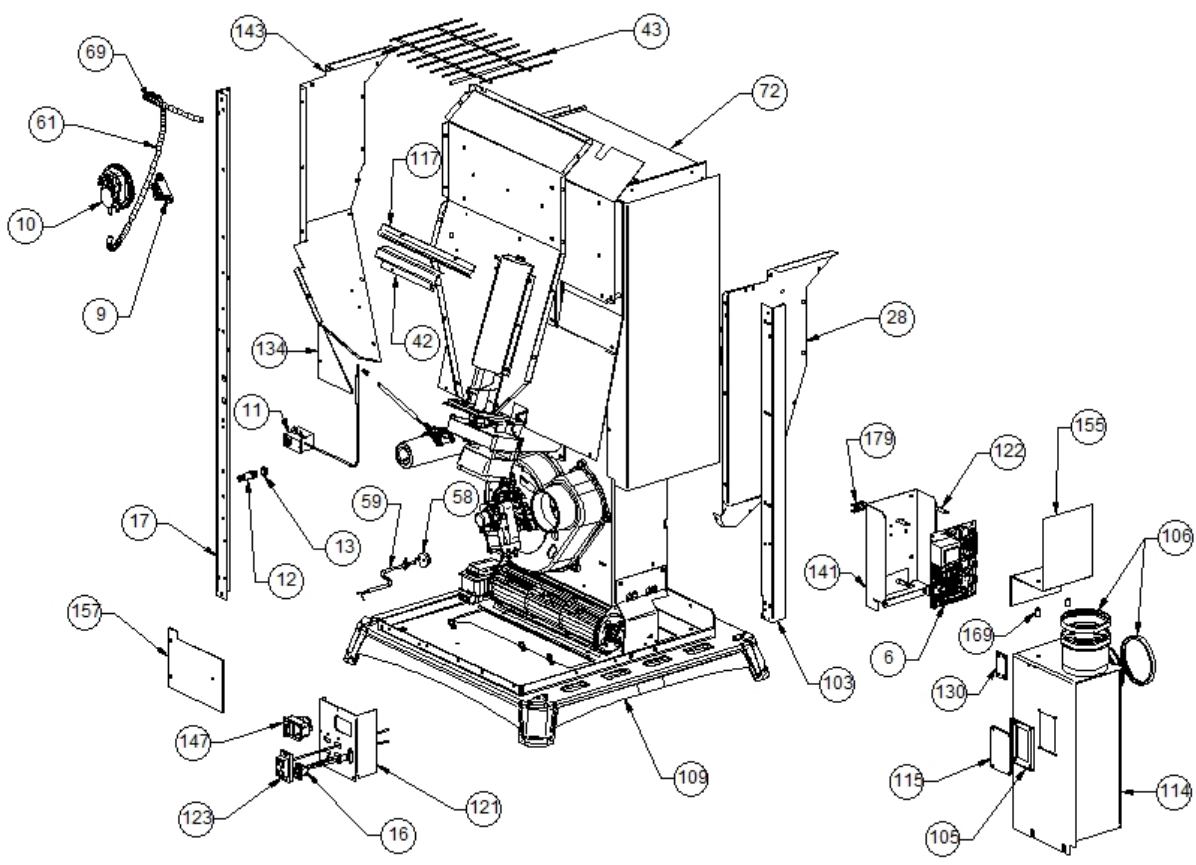

Image  	Code 	Description	Quantité dessin
6	002272599	CARTE ÉLECTRONIQUE	1
9	002273028	SUPPORT PLASTIQUE	1
10	002000589	PRESSOSTAT	1
11	002000566	THERMOSTAT À BULBE 85°C	1
12	002273030	TUBE SONDE	1
13	006000710	"ÉCROU 1/8""	1
16	002272551	CÂBLE ÉLECTRIQUE	1
17	002288330	CORNIÈRE DROITE ZINGUÉE	1
28	002288345	PAROI GAUCHE RÉSERVOIR	1
42	002287235	ÉQUERRE PROTÈGE-TUYAUX	1
43	002288339	GRILLE CHROMÉE	1
58	002273033	TAMPON EN CAOUTCHOUC	1
59	002000564	SONDE	1
61	000006913	TUBE 8 mm	1
69	002271304	PASSE-CÂBLE	1
72	003278281	ENSEMBLE CHAMBRE COMBUSTION NOIRE	1
103	002288331	CORNIÈRE GAUCHE ZINGUÉE	1
105	002273313	GARNITURE	1
106	002273304	GARNITURE SILICONE 140 mm	2
109	007270243	BÂTI FONTE ÉMAILLÉ	1
114	003278580	BOÎTIER SORTIE FUMÉES NOIR	1
115	003277487	COUVERCLE INSPECTION NOIR	1
117	002288347	CORNIÈRE DE FIXATION BULBE	1
121	002288336	ÉTRIER INTERRUPTEUR ZINGUÉ	1
122	002006202	ENTRETOISE CARTE	4
123	002001330	CONNECTEUR	1
130	002288348	PLAQUE ZINGUÉE DE FIXATION POUR MONTANT	1
134	002288335	FERMETURE RETRO ZINGUÉE	1
141	002288337	SUPPORT CARTE ÉLECTRONIQUE ZINGUÉ	1
143	002288333	PAROI DROITE RÉSERVOIR	1
147	002000543	PRISE AVEC INTERRUPTEUR ET PORTE-FUSIBLE	1
155	002288327	DÉFLECTEUR	1
157	002288350	FERMETURE POSTÉRIEURE ZINGUÉE	1
169	002277400	ENTRETOISE 8X12 mm	2
179	002001663	BORNIER	1