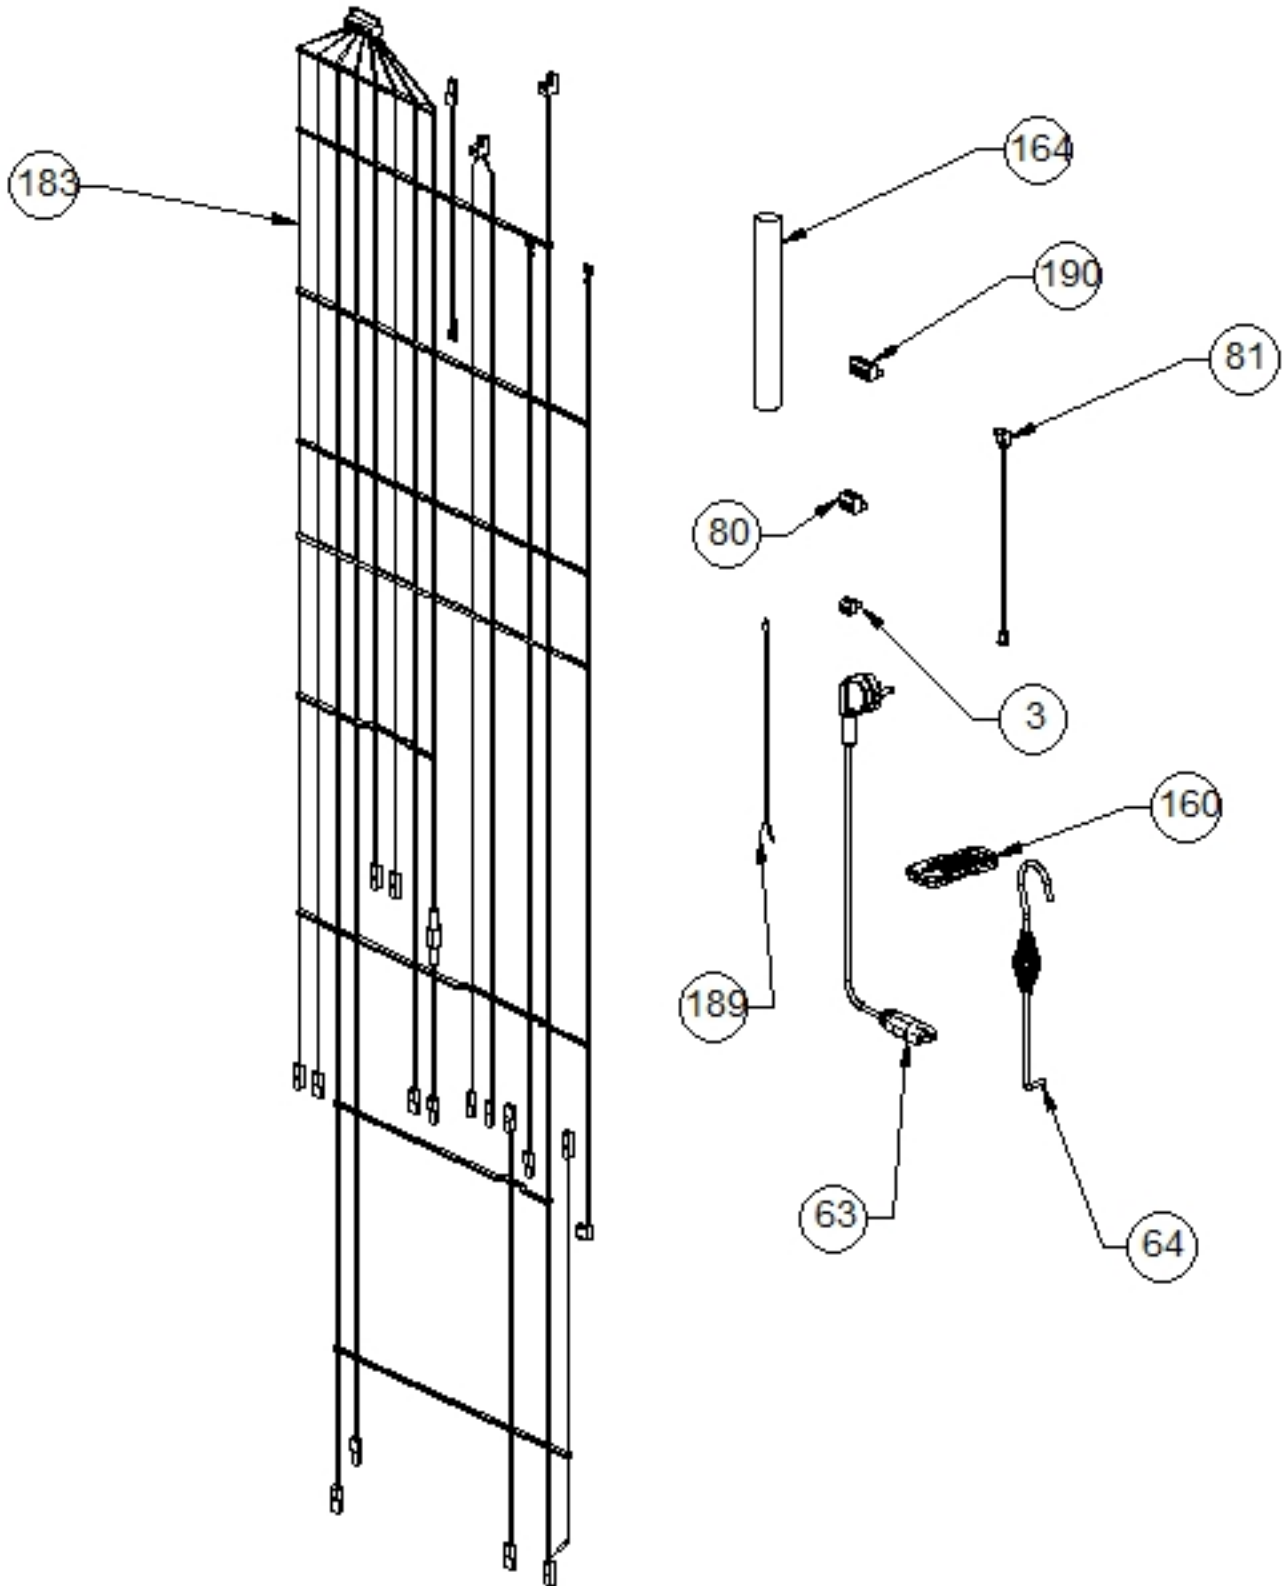

Image  	Code 	Description	Quantité dessin
1	002303006	TAMPON EN CAOOUTCHOUC	3
2	002287331	BRIDE TANGENTIELLE ZINGUÉE	2
19	002273032	BAGUE PASTIQUE	1
22	003277685	ENSEMBLE LOGEMENT SPIRALE NOIR	1
23	003278134	COQUE FONTE NOIRE	1
24	002277405	DOUILLES BRIDÉES	2
25	002277426	BRIDE BLOCAGE MOTORÉDUCTEUR	1
26	002287738	SPIRALE CHARGEMENT PELLET	1
27	002279315	COUVERCLE SPIRALE ZINGUÉ	1
32	002271033	MOTEUR SORTIE FUMÉE	1
32	002272616	TRADUCTION NON DISPONIBLE	1
52	002277576	SUPPORT RÉSTANCE FILETÉ ZINGUÉ	1
53	002277577	SUPPORT RÉSTANCE ZINGUÉ	1
54	002277410	BAGUE 30X10 mm	1
55	002271032	MOTORÉDUCTEUR	1
57	000006761	GARNITURE/TRESSE 4 mm	1
60	006277069	RACCORD POUR TUBE 6 mm	1
70	002288346	PAROI ANTÉRIEURE RÉSERVOIR	1
72	003278281	ENSEMBLE CHAMBRE COMBUSTION NOIRE	1
74	002287201	ÉTRIER CHAMBRE COMBUSTION	2
76	002288340	DÉFLECTEUR	1
79	002288344	FOND ZINGUÉ	1
83	002273314	GARNITURE	1
84	002273315	PANNEAU ISOLANT	1
85	002287187	BRIDE LOGEMENT SPIRALE	1
87	002277537	ENTRETOISE 8X18 mm	8
90	002271036	BOUGIE ALLUMAGE 300 W AVEC FASTON	1
102	003278575	ENSEMBLE TUYAU PRISE D'AIR NOIR	1
109	007270243	BÂTI FONTE ÉMAILLÉ	1
154	002288374	PLAQUE DE GUIDAGE PIED	4
187	003278282	TUYAU SUPPORT RÉSTANCE NOIR	1
191	002272612	CAPTEUR DE FLUX	1
195	002288555	DÉFLECTEUR	1
196	002288554	DÉFLECTEUR	1

Image	Code	Description	Quantité dessin
3	002001321	CONNECTEUR	1
63	002270002	CÂBLE D'ALIMENTATION	1
64	009278200	TISONNIER	1
80	002001312	CONNECTEUR	1
81	002270311	CÂBLAGE ÉLECTRIQUE	1
160	002272591	TÉLÉCOMMANDE	1
164	000006910	GAINE DE PROTECTION 24 mm	1
183	002270395	CÂBLAGE ÉLECTRIQUE	1
189	002000705	SONDE	1
190	002001333	CONNECTEUR ÉLECTRIQUE	1