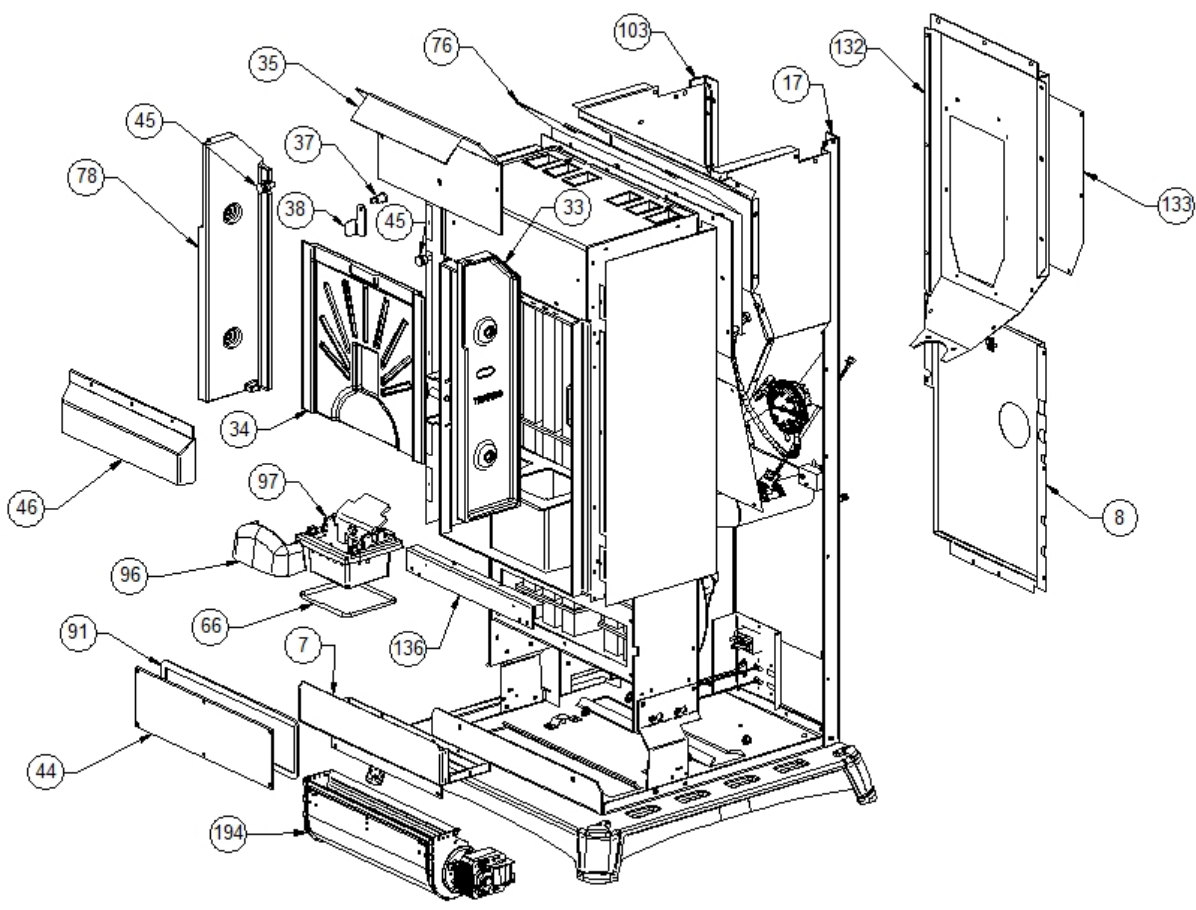

Image  	Code 	Description	Quantité dessin
29	002273040	BOÎTIER PLASTIQUE	1
30	002272587	AFFICHEUR LCD	1
31	002277403	CHARNIÈRE COUVERCLE RÉSERVOIR NOIR	2
40	002278116	TIGE GUIDE RACLEURS	2
63	002270002	CÂBLE D'ALIMENTATION	1
64	009278200	TISONNIER	1
104	007270244	GRILLE FONTE ÉMAILLÉE	1
107	007270247	PROFIL DROIT ÉMAILLÉ	1
113	007273405	COUVERTURE CÉRAMIQUE BORDEAUX	1
116	007270246	PROFIL GAUCHE ÉMAILLÉ	1
120	006273004	RESSORT ACIER	4
125	003278582	PORTE RÉSERVOIR NOIR	1
128	003278583	BOÎTIER FRONTAL NOIR	2
137	002303000	POIGNÉE	1
144	002288371	TIGE COUVERCLE ZINGUÉE	1
146	003278581	PLAN SUPÉRIEUR NOIR	1
149	003278621	ANGULAIRE PÉRIMÉTRIQUE ALUMINIUM	
153	003278619	DISQUE FERMETURE AIR GRIS	1
156	006277097	POMMEAU NOIR	2
159	003278587	PROFIL BOÎTIER NOIR	2
160	002272591	TÉLÉCOMMANDE	1
163	007273410	FRONTON PIERRE	2
166	007273406	CARREAU CÉRAMIQUE BORDEAUX	4
168	007273407	CARREAU CÉRAMIQUE BORDEAUX	2

Image  	Code 	Description	Quantité dessin
7	002287229	BRIDE VENTILATION	1
8	002288338	ARRIÈRE PRÉ-PERFORÉ	1
17	002288330	CORNIÈRE DROITE ZINGUÉE	1
33	007270185	PAROI FONTE	1
34	007270184	PAROI FONTE	1
35	002287222	DÉFLECTEUR FUMÉE	1
37	006277023	PIVOT ACIER	1
38	002278168	VERROU BLOQUE-FONTE	1
44	003277681	COUVERCLE INSPECTION NOIR	1
45	006277022	PIVOT ACIER	2
46	003277680	DÉFLECTEUR AIR VITRE NOIR	1
66	000006781	GARNITURE/TRESSE 6 mm	1
76	002288340	DÉFLECTEUR	1
78	007270186	PAROI FONTE	1
91	000006774	GARNITURE/TRESSE 10X2 mm	1
96	007270191	PARE-FLAMME	1
97	003278221	BRASIER FONTE AVEC DIVISEUR ET PIVOT	1
103	002288331	CORNIÈRE GAUCHE ZINGUÉE	1
132	002288332	PAROI POSTÉRIEURE RÉSERVOIR ZINGUÉE	1
133	002277190	COUVERCLE PAROI POSTÉRIEURE RÉSERVOIR	1
136	002287200	ÉQUERRE FIXATION PORTE	1
194	002271039	VENTILATEUR TANGENTIEL	1