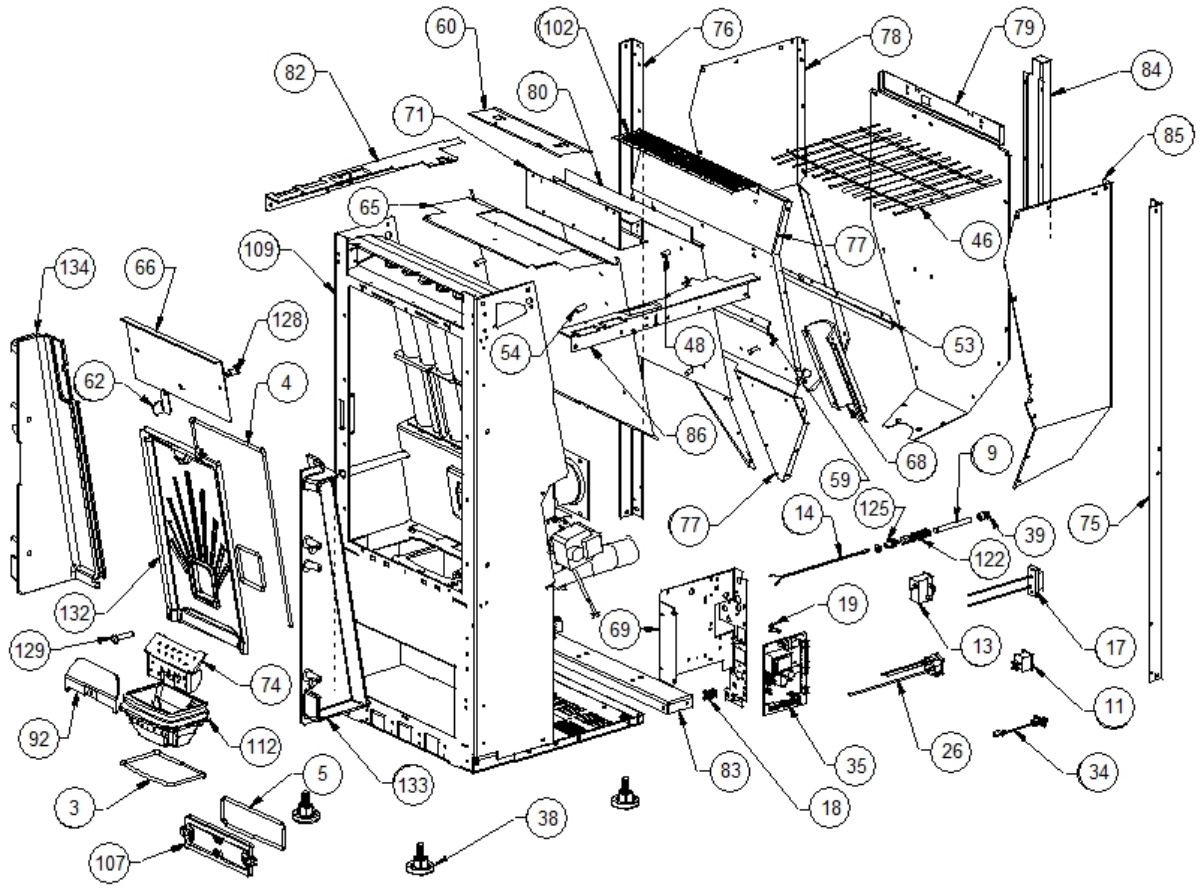

Image  	Code 	Description	Quantité dessin
3	000006762	GARNITURE/TRESSE 6 mm	1
4	000006762	GARNITURE/TRESSE 6 mm	1
5	000006763	GARNITURE/TRESSE 6 mm	1
9	000006906	TUBE 8 mm	1
11	002000504	INTERRUPTEUR BIPOLAIRE	1
13	002000566	THERMOSTAT À BULBE 85°C	1
14	002000570	SONDE 550 mm	1
17	002001324	CONNECTEUR	1
18	002001663	BORNIER	1
19	002006202	ENTRETOISE CARTE	4
26	002270298	FICHE TRIPOLAIRE	1
34	002272551	CÂBLE ÉLECTRIQUE	1
35	002272575	CARTE ÉLECTRONIQUE	1
38	002273003	PIED CAOUTCHOUC M10 50X25 mm	4
39	002273005	CAPUCHON	1
46	002277129	GRILLE RÉSERVOIR	1
48	002277400	ENTRETOISE 8X12 mm	4
53	002277462	ÉQUERRE THERMOSTAT	1
54	002277537	ENTRETOISE 8X18 mm	5
59	002278056	ÉQUERRE GRILLE ÉTIRÉE ZINGUÉE	1
60	002278113	COUVERCLE INSPECTION ZINGUÉ	1
62	002278168	VERROU BLOQUE-FONTE	1
65	002278505	SÉPARATEUR DE CHALEUR ZINGUÉ	1
66	002279080	DÉFLECTEUR POUR FONTE EXTRACTIBLE	1
68	002279315	COUVERCLE SPIRALE ZINGUÉ	1
69	002279324	SUPPORT CARTE ÉLECTRONIQUE ZINGUÉ	1
71	002279495	CROCHET BOÎTIER SYNOPTIQUE	1
74	002279715	DIVISEUR BRASIER ACIER	1
75	002279804	MONTANT	1
76	002279805	MONTANT	1
77	002279806	PAROI ANTÉRIEURE RÉSERVOIR ZINGUÉE	1
78	002279807	FLANC RÉSERVOIR	1
79	002279808	PAROI POSTÉRIEURE RÉSERVOIR ZINGUÉE	1
80	002279809	SÉPARATEUR DE CHALEUR	1
82	002279811	PROFIL LATÉRAL ZINGUÉ	1
83	002279812	RALLONGE FOND ZINGUÉ	1
84	002279813	BOÎTIER PROTECTION AFFICHEUR	1
85	002279814	FLANC RÉSERVOIR	1
86	002279815	PROFIL LATÉRAL ZINGUÉ	1
92	003277411	PARE-FLAMME NOIR	1
102	003277577	GRILLE PROTECTION NOIR	1
107	003278118	COUVERTURE FONTE NOIR	1
109	003278170	ENSEMBLE CHAMBRE COMBUSTION NOIRE	1
112	003278198	BRASIER FONTE	1
122	006000711	ÉCROU AVEC RESSORT	1
125	006008507	CORPS DROIT 1/8	1
128	006277023	PIVOT ACIER	1
129	006277075	PIVOT ACIER	1
132	007270075	PAROI FONTE	1
133	007270122	PAROI FONTE	1
134	007270123	PAROI FONTE	1