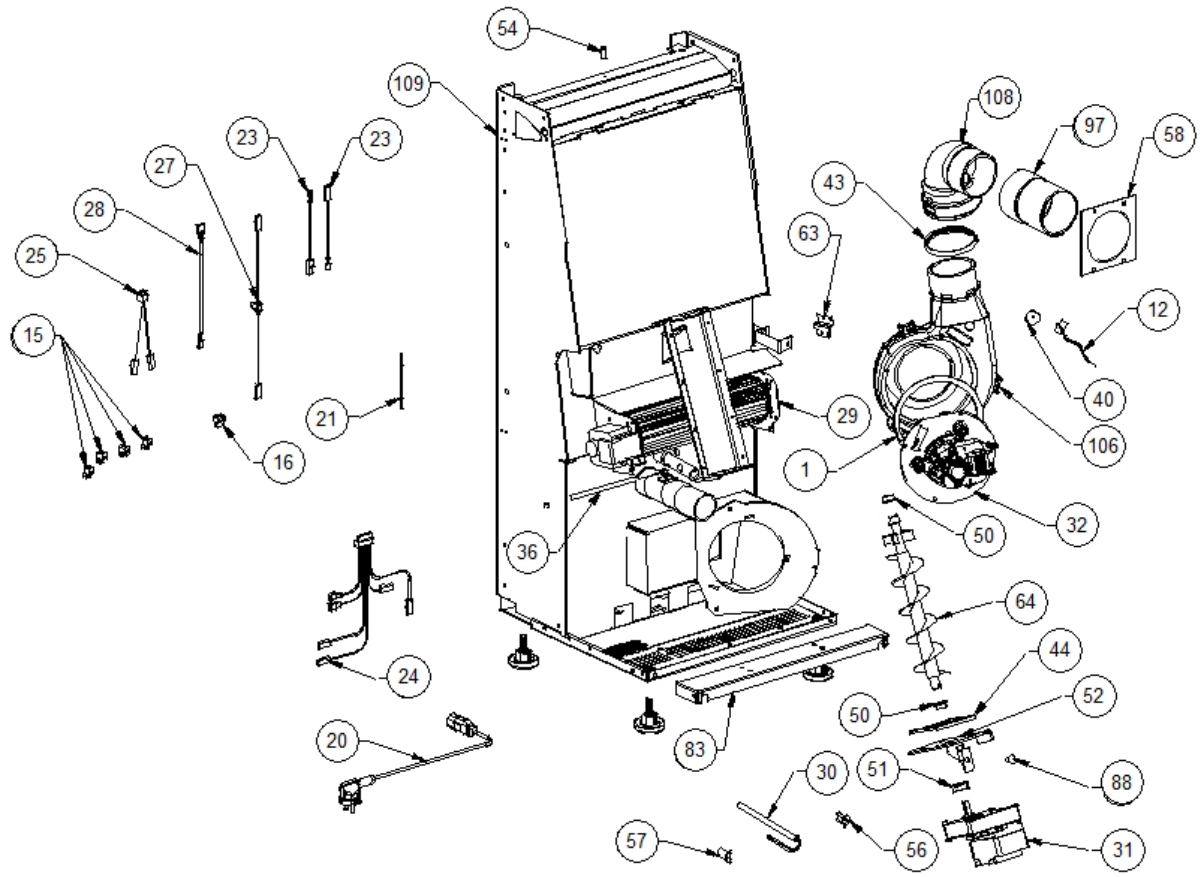

Image  	Code 	Description	Quantité dessin
3	000006762	GARNITURE/TRESSE 6 mm	1
4	000006762	GARNITURE/TRESSE 6 mm	1
5	000006763	GARNITURE/TRESSE 6 mm	1
9	000006906	TUBE 8 mm	1
11	002000504	INTERRUPTEUR BIPOLAIRE	1
13	002000566	THERMOSTAT À BULBE 85°C	1
14	002000570	SONDE 550 mm	1
17	002001324	CONNECTEUR	1
18	002001663	BORNIER	1
19	002006202	ENTRETOISE CARTE	4
26	002270298	FICHE TRIPOLAIRE	1
34	002272551	CÂBLE ÉLECTRIQUE	1
35	002272575	CARTE ÉLECTRONIQUE	1
38	002273003	PIED CAOUTCHOUC M10 50X25 mm	4
39	002273005	CAPUCHON	1
46	002277129	GRILLE RÉSERVOIR	1
48	002277400	ENTRETOISE 8X12 mm	4
53	002277462	ÉQUERRE THERMOSTAT	1
54	002277537	ENTRETOISE 8X18 mm	5
59	002278056	ÉQUERRE GRILLE ÉTIRÉE ZINGUÉE	1
60	002278113	COUVERCLE INSPECTION ZINGUÉ	1
62	002278168	VERROU BLOQUE-FONTE	1
65	002278505	SÉPARATEUR DE CHALEUR ZINGUÉ	1
66	002279080	DÉFLECTEUR POUR FONTE EXTRACTIBLE	1
68	002279315	COUVERCLE SPIRALE ZINGUÉ	1
69	002279324	SUPPORT CARTE ÉLECTRONIQUE ZINGUÉ	1
71	002279495	CROCHET BOÎTIER SYNOPTIQUE	1
74	002279715	DIVISEUR BRASIER ACIER	1
75	002279804	MONTANT	1
76	002279805	MONTANT	1
77	002279806	PAROI ANTÉRIEURE RÉSERVOIR ZINGUÉE	1
78	002279807	FLANC RÉSERVOIR	1
79	002279808	PAROI POSTÉRIEURE RÉSERVOIR ZINGUÉE	1
80	002279809	SÉPARATEUR DE CHALEUR	1
82	002279811	PROFIL LATÉRAL ZINGUÉ	1
83	002279812	RALLONGE FOND ZINGUÉ	1
84	002279813	BOÎTIER PROTECTION AFFICHEUR	1
85	002279814	FLANC RÉSERVOIR	1
86	002279815	PROFIL LATÉRAL ZINGUÉ	1
92	003277411	PARE-FLAMME NOIR	1
102	003277577	GRILLE PROTECTION NOIR	1
107	003278118	COUVERTURE FONTE NOIR	1
109	003278170	ENSEMBLE CHAMBRE COMBUSTION NOIRE	1
112	003278198	BRASIER FONTE	1
122	006000711	ÉCROU AVEC RESSORT	1
125	006008507	CORPS DROIT 1/8	1
128	006277023	PIVOT ACIER	1
129	006277075	PIVOT ACIER	1
132	007270075	PAROI FONTE	1
133	007270122	PAROI FONTE	1
134	007270123	PAROI FONTE	1