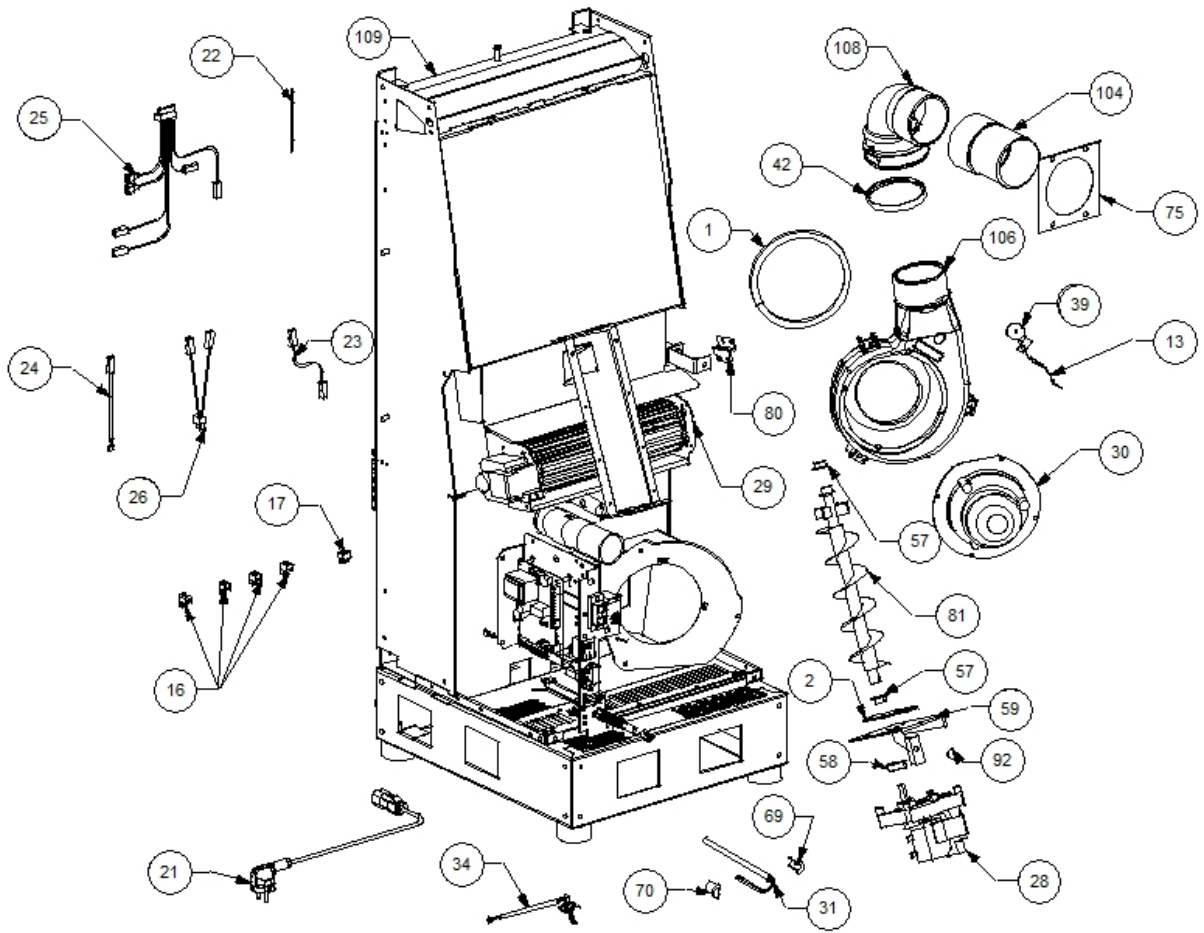

Image  	Code 	Description	Quantité dessin
4	000006762	GARNITURE/TRESSE 6 mm	1
5	000006762	GARNITURE/TRESSE 6 mm	1
6	000006763	GARNITURE/TRESSE 6 mm	1
11	000006906	TUBE 8 mm	1
12	002000504	INTERRUPTEUR BIPOLAIRE	1
14	002000566	THERMOSTAT À BULBE 85°C	1
15	002000570	SONDE 550 mm	1
18	002001324	CONNECTEUR	1
19	002001663	BORNIER	1
20	002006202	ENTRETOISE CARTE	4
27	002270298	FICHE TRIPOLAIRE	1
32	002272551	CÂBLE ÉLECTRIQUE	1
33	002272575	CARTE ÉLECTRONIQUE	1
38	002273005	CAPUCHON	1
44	002277126	FLANC GAUCHE RÉSERVOIR	1
45	002277127	PAROI POSTÉRIEURE RÉSERVOIR ZINGUÉE	1
46	002277129	GRILLE RÉSERVOIR	1
51	002277158	SÉPARATEUR DE CHALEUR RÉSERVOIR	1
52	002277159	GRILLE PERFORÉE	1
54	002277400	ENTRETOISE 8X12 mm	4
60	002277462	ÉQUERRE THERMOSTAT	1
64	002277537	ENTRETOISE 8X18 mm	5
71	002277717	CORNIÈRE DROITE ZINGUÉE	1
72	002277718	PARTIE LATÉRALE RÉSERVOIR ZINGUÉ	1
73	002277722	PARTIE LATÉRALE RÉSERVOIR ZINGUÉ	1
74	002277723	CORNIÈRE GAUCHE ZINGUÉE	1
76	002278056	ÉQUERRE GRILLE ÉTIRÉE ZINGUÉE	1
77	002278113	COUVERCLE INSPECTION ZINGUÉ	1
79	002278168	VERROU BLOQUE-FONTE	1
82	002278503	SÉPARATEUR DE CHALEUR ZINGUÉ	1
83	002279080	DÉFLECTEUR POUR FONTE EXTRACTIBLE	1
85	002279315	COUVERCLE SPIRALE ZINGUÉ	1
86	002279324	SUPPORT CARTE ÉLECTRONIQUE ZINGUÉ	1
87	002279335	PAROI ANTÉRIEURE RÉSERVOIR ZINGUÉE	1
88	002279336	FLANC RÉSERVOIR	1
90	002279715	DIVISEUR BRASIER ACIER	1
98	003277411	PARE-FLAMME NOIR	1
100	003277424	GRILLE PROTECTION NOIR	1
107	003278118	COUVERTURE FONTE NOIR	1
109	003278170	ENSEMBLE CHAMBRE COMBUSTION NOIRE	1
110	003278198	BRASIER FONTE	1
112	006000710	"ÉCROU 1/8""	1
113	006000711	ÉCROU AVEC RESSORT	1
116	006008507	CORPS DROIT 1/8	1
118	006277023	PIVOT ACIER	1
119	006277075	PIVOT ACIER	1
123	007270075	PAROI FONTE	1
124	007270122	PAROI FONTE	1
125	007270123	PAROI FONTE	1
136	009278200	TISONNIER	1