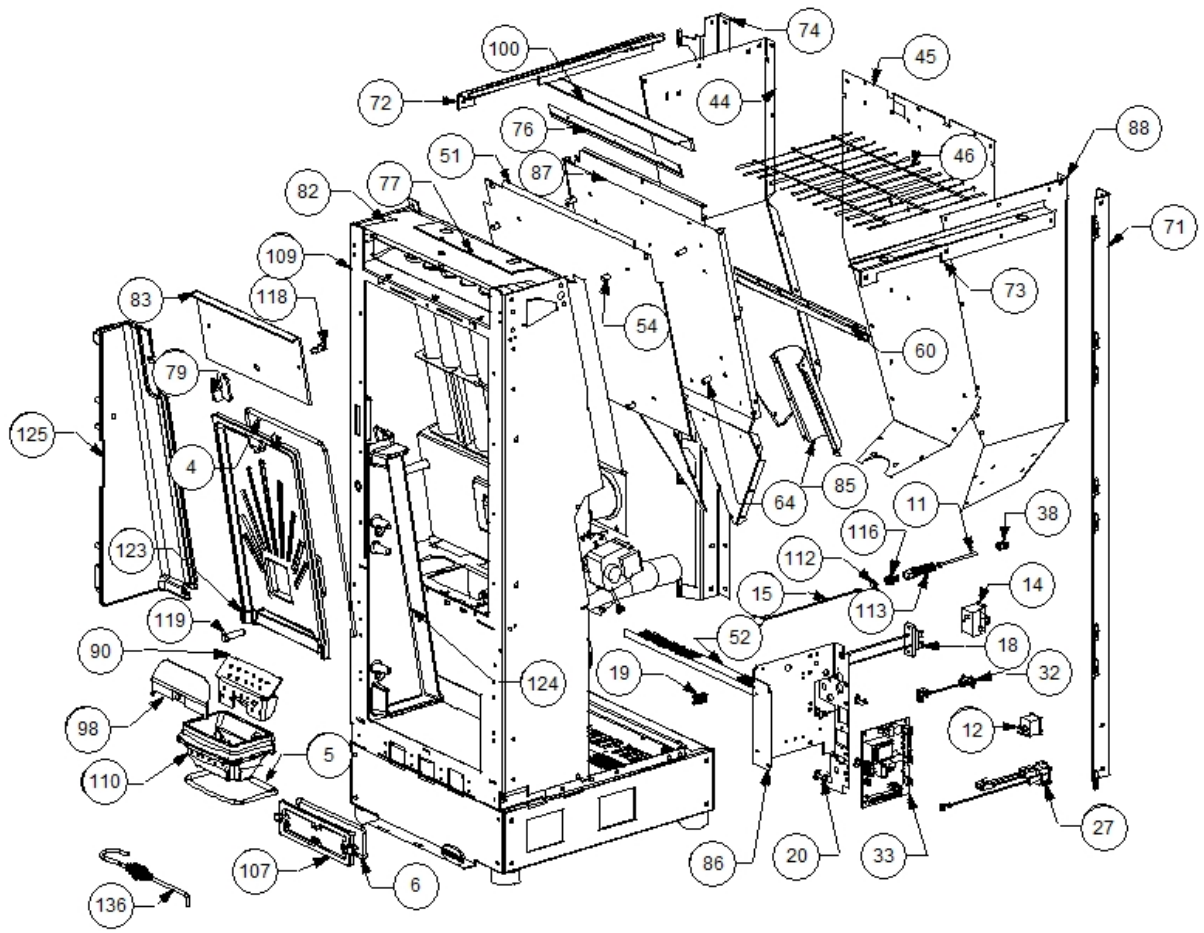

Image  	Code 	Description	Quantité dessin
4	000006762	GARNITURE/TRESSE 6 mm	1
5	000006762	GARNITURE/TRESSE 6 mm	1
6	000006763	GARNITURE/TRESSE 6 mm	1
11	000006906	TUBE 8 mm	1
12	002000504	INTERRUPTEUR BIPOLAIRE	1
14	002000566	THERMOSTAT À BULBE 85°C	1
15	002000570	SONDE 550 mm	1
18	002001324	CONNECTEUR	1
19	002001663	BORNIER	1
20	002006202	ENTRETOISE CARTE	4
27	002270298	FICHE TRIPOLAIRE	1
32	002272551	CÂBLE ÉLECTRIQUE	1
33	002272575	CARTE ÉLECTRONIQUE	1
38	002273005	CAPUCHON	1
44	002277126	FLANC GAUCHE RÉSERVOIR	1
45	002277127	PAROI POSTÉRIEURE RÉSERVOIR ZINGUÉE	1
46	002277129	GRILLE RÉSERVOIR	1
51	002277158	SÉPARATEUR DE CHALEUR RÉSERVOIR	1
52	002277159	GRILLE PERFORÉE	1
54	002277400	ENTRETOISE 8X12 mm	4
60	002277462	ÉQUERRE THERMOSTAT	1
64	002277537	ENTRETOISE 8X18 mm	5
71	002277717	CORNIÈRE DROITE ZINGUÉE	1
72	002277718	PARTIE LATÉRALE RÉSERVOIR ZINGUÉ	1
73	002277722	PARTIE LATÉRALE RÉSERVOIR ZINGUÉ	1
74	002277723	CORNIÈRE GAUCHE ZINGUÉE	1
76	002278056	ÉQUERRE GRILLE ÉTIRÉE ZINGUÉE	1
77	002278113	COUVERCLE INSPECTION ZINGUÉ	1
79	002278168	VERROU BLOQUE-FONTE	1
82	002278503	SÉPARATEUR DE CHALEUR ZINGUÉ	1
83	002279080	DÉFLECTEUR POUR FONTE EXTRACTIBLE	1
85	002279315	COUVERCLE SPIRALE ZINGUÉ	1
86	002279324	SUPPORT CARTE ÉLECTRONIQUE ZINGUÉ	1
87	002279335	PAROI ANTÉRIEURE RÉSERVOIR ZINGUÉE	1
88	002279336	FLANC RÉSERVOIR	1
90	002279715	DIVISEUR BRASIER ACIER	1
98	003277411	PARE-FLAMME NOIR	1
100	003277424	GRILLE PROTECTION NOIR	1
107	003278118	COUVERTURE FONTE NOIR	1
109	003278170	ENSEMBLE CHAMBRE COMBUSTION NOIRE	1
110	003278198	BRASIER FONTE	1
112	006000710	"ÉCROU 1/8""	1
113	006000711	ÉCROU AVEC RESSORT	1
116	006008507	CORPS DROIT 1/8	1
118	006277023	PIVOT ACIER	1
119	006277075	PIVOT ACIER	1
123	007270075	PAROI FONTE	1
124	007270122	PAROI FONTE	1
125	007270123	PAROI FONTE	1
136	009278200	TISONNIER	1