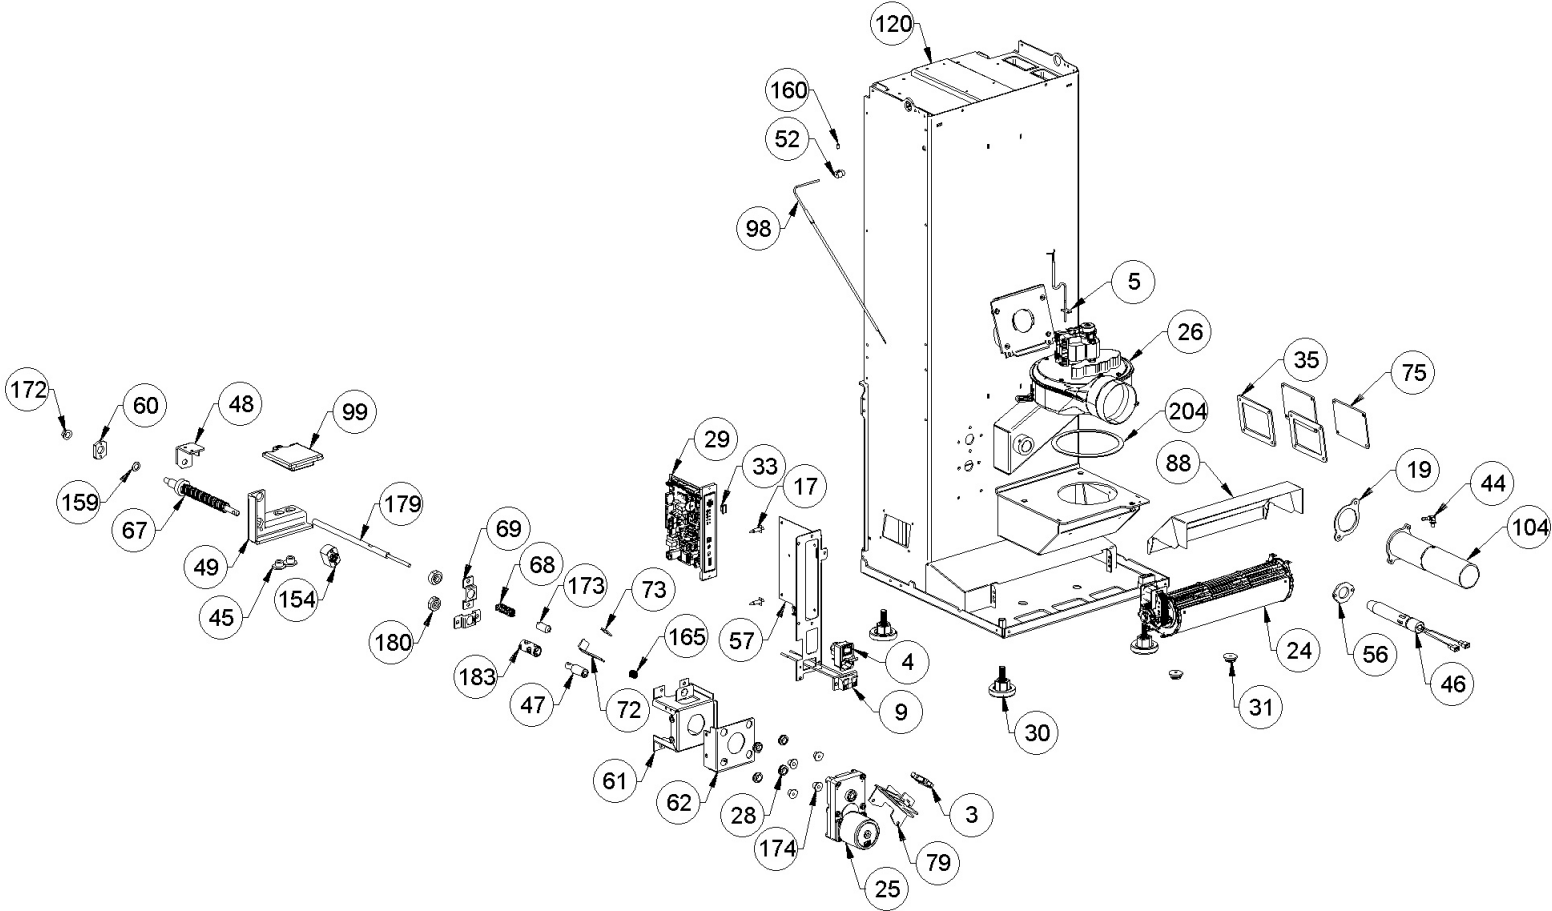

Image	Code	Description	Quantité dessin
113	003279401	FLANC NOIR	2
114	003279402	GRILLE NOIRE	1
115	003279403	PLINTHE INFÉRIEURE	1
116	003279404	ÉTRIER DE FIXATION	1
159	006000827	RONDELLE ÉLASTIQUE 10 mm	2
176	006277136	DOUILLE	1
177	006277154	DOUILLE	1
184	006277448	DOUILLE	1
189	007273546	COUVERTURE CÉRAMIQUE BORDEAUX	1
205	000006789	JOINT 12 mm	1
212	000006760	GARNITURE/TRESSE 10X3 mm	1
214	000006792	GARNITURE/TRESSE 4 mm	1

Image	Code	Description	Quantité dessin
3	002000547	MICRORUPTEUR AVEC LEVIER	3
4	002000548	PRISE AVEC INTERRUPTEUR ET PORTE-FUSIBLE	1
4	002000683	FUSIBLE 5 A	1
5	002000564	SONDE FUMÉES AVEC GAINÉ	1
9	002001324	CONNECTEUR	1
17	002006202	ENTRETOISE CARTE	2
19	002203338	GARNITURE	1
24	002271003	MOTEUR TANGENTIEL X BABY FIAM	1
25	002271106	MOTORÉDUCTEUR BRUSHLESS 4 RPM	1
26	002271084	MOTEUR DES FUMÉES EBM WATERPROOF + CHIOC.PT 150	1
28	002271306	PASSE-CÂBLE	4
29	002272664	CARTE ELECTRONIQUE + CONSOLE DE SECOURS MIETTA	1
30	002273003	PIED CAOUTCHOUC M10 50X25 mm	4
31	002273006	TAMPON EN CAOUTCHOUC	4
33	002273075	BOUCHON	1
35	002273366	GARNITURE	3
44	002289028	RACCORD POUR TUBE 6 mm	2
45	002289700	DOUILLE	2
46	002289706	BOUGIE CÉRAMIQUE HT AVEC TUYAU	1
47	002289910	PIVOT VIS SANS FIN	1
48	002290328	ÉTRIER ZINGUÉ	1
49	002290329	COULISSE FOND BRASIER	1
52	002290338	DOUILLE	1
56	002290364	BRIDE DE CENTRAGE BOUGIE	1

RESSORT

2

RACCORD POUR TUBE 8 mm

1

001281900-003_[2021]_03_05

Image	Code	Description	Quantité dessin
181	006277169	DOUILLE	1