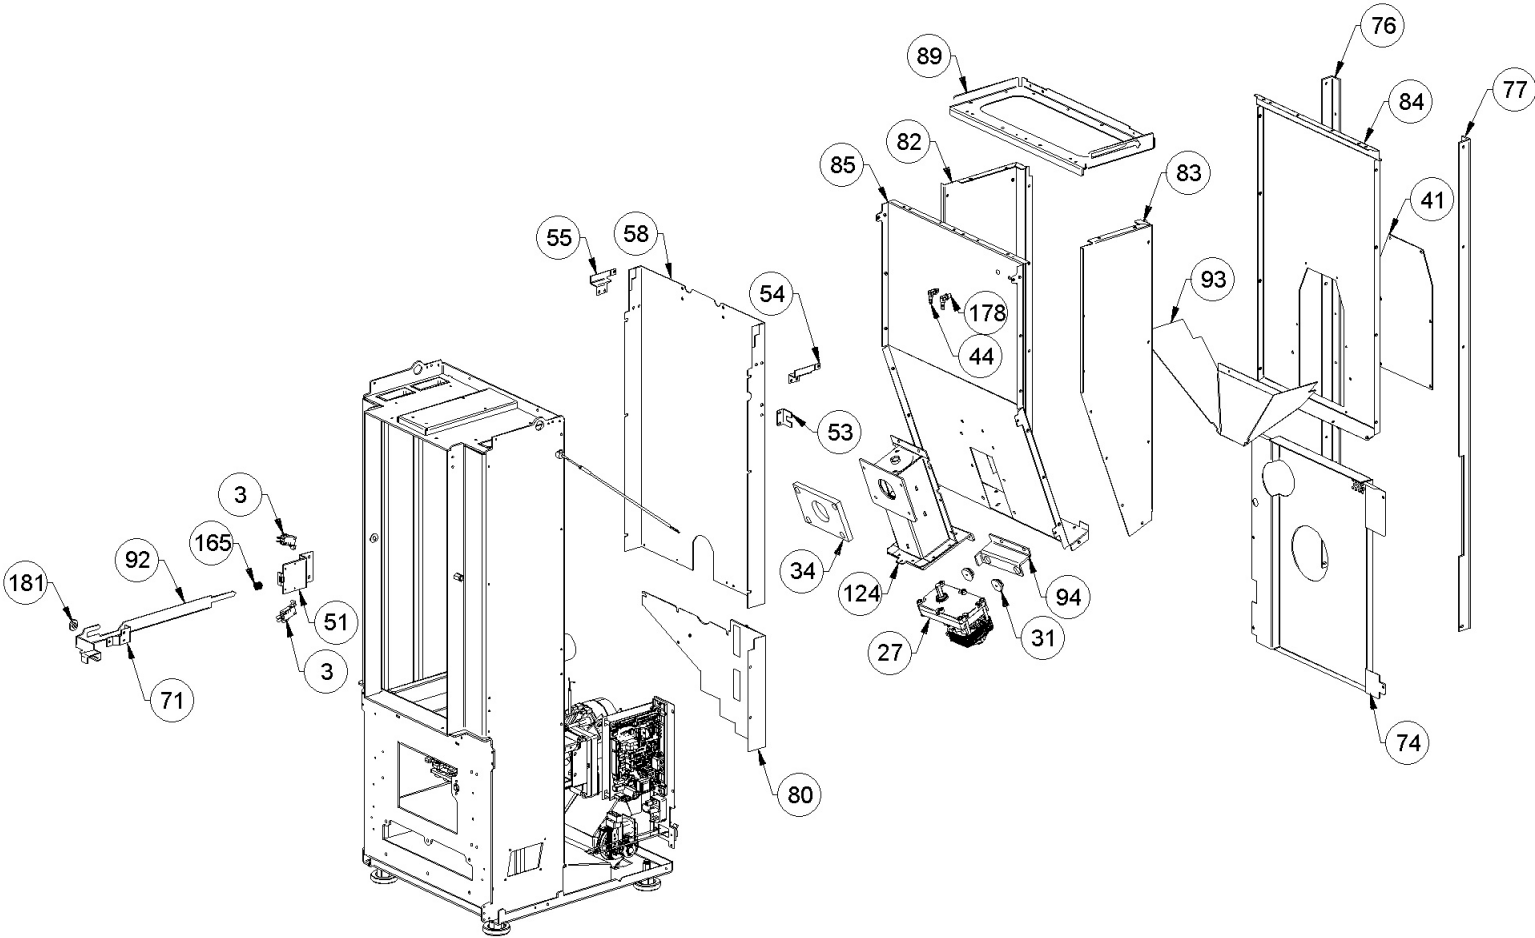

Image	Code	Description	Quantité dessin
204	000006760	GARNITURE/TRESSE 10X3 mm	1

Image	Code	Description	Quantité dessin
35	002273366	GARNITURE	3
63	002290406	CARTER DÉFLECTEUR	1
64	002290411	CARTER DÉFLECTEUR	1
70	002290568	ENTRETOISE	2
75	002290919	COUVERCLE INSPECTION ZINGUÉ	3
81	002291023	DÉFLECTEUR ALUMINIUM	1
90	002291036	ÉTRIER FERMETURE TIROIR CENDRES	2
108	003279396	CONVOYEUR AIR	1
109	003279397	FERMETURE FRONTALE NOIRE	1
110	003279398	CONVOYEUR AIR	1
111	003279399	ENSEMBLE TIROIR À CENDRES	1
121	003279409	BOÎTIER MICROINTERRUPTEUR	1
122	003279476	CORNIÈRE GAUCHE NOIRE	1
123	003279477	CORNIÈRE NOIRE	1
128	004278207	ENSEMBLE BRASIER	1
129	004278208	ENSEMBLE GOULOTTE FONTE	1
182	006277432	DOUILLE	2
185	007270282	COUVERCLE INSPECTION NOIR	1
186	007270302	PAROI FONTE	1
187	007270303	PAROI FONTE	1
188	007270304	PAROI FONTE	1
206	000006761	GARNITURE/TRESSE 4 mm	1
207	000006784	GARNITURE/TRESSE 15 mm	1
213	000006762	GARNITURE/TRESSE 6 mm	1

Image	Code	Description	Quantité dessin
3	002000547	MICRORUPTEUR AVEC LEVIER	3
27	002271108	MOTORÉDUCTEUR 1.5 RPM MK	1
31	002273006	TAMPON EN CAOUTCHOUC	4
34	002273331	ISOLANT	1
41	002277190	COUVERCLE PAROI POSTÉRIEURE RÉSERVOIR	1
44	002289028	RACCORD POUR TUBE 6 mm	2
51	002290337	ÉQUERRE ZINGUÉE	1
53	002290340	ÉQUERRE ZINGUÉE	1
54	002290346	ÉQUERRE ZINGUÉE	1
55	002290347	ÉQUERRE ZINGUÉE	1
58	002290382	RETRO ZINGUÉ	1
71	002290658	CORNIÈRE	1
74	002290895	DOS PERFORÉ	1
76	002291017	CORNIÈRE ZINGUÉE	1
77	002291018	CORNIÈRE ZINGUÉE	1
80	002291022	RETRO ZINGUÉ	1
82	002291024	PAROI RÉSERVOIR ZINGUÉE	1
83	002291025	PAROI RÉSERVOIR ZINGUÉE	1
84	002291026	PAROI POSTÉRIEURE	1
85	002291027	PAROI ANTÉRIEURE RÉSERVOIR ZINGUÉE	1
89	002291033	SUPPORT ZINGUÉ	1
92	002291058	TIGE MICRORUPTEUR PORTE	1
93	002291103	GOULOTTE	1
94	002291123	PLAQUE ZINGUÉE	1