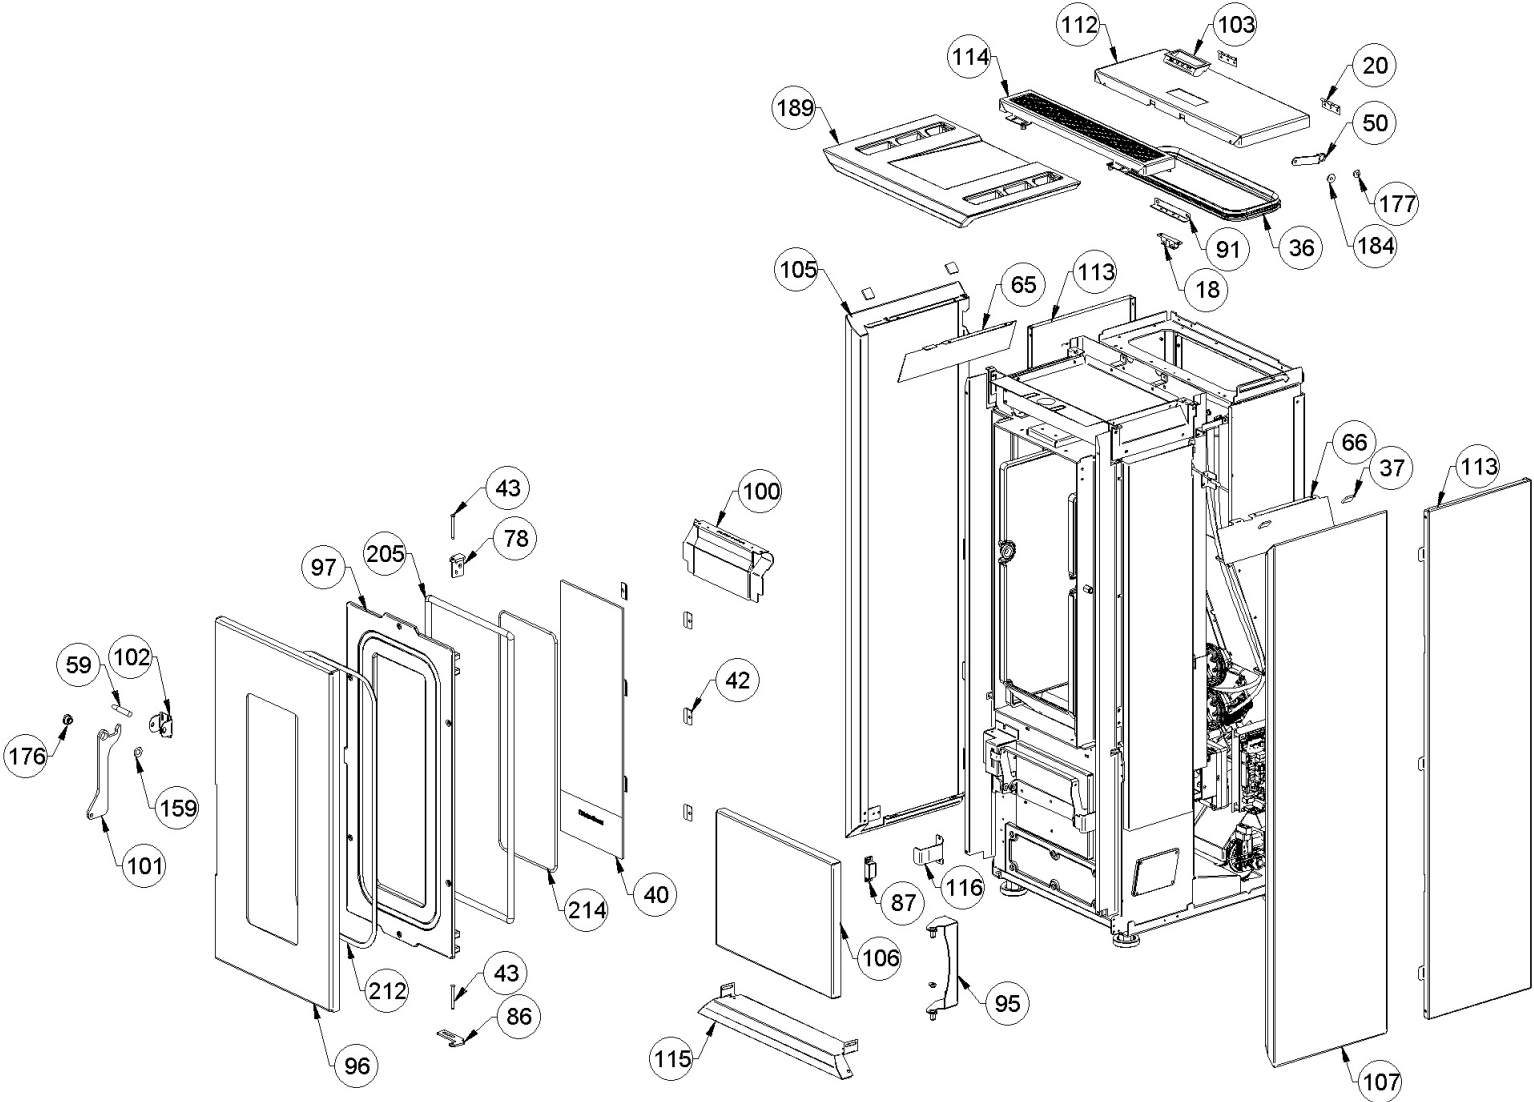

Image	Code	Description	Quantité dessin
6	002000589	PRESSOSTAT 605.99879 HUBACONTROL	2
7	002001304	CONNECTEUR	1
8	002001315	CONNECTEUR	1
10	002001334	CONNECTEUR ÉLECTRIQUE	1
21	002270012	CÂBLE D'ALIMENTATION	1
22	002270040	CÂBLE ÉLECTRIQUE	1
23	002270717	CÂBLAGE ÉLECTRIQUE	1
23	002280215	CÂBLAGE ENCODEUR	1
32	002273028	SUPPORT PLASTIQUE	2
38	002276001	GANT	1
125	004270091	KIT TÉLÉCOMMANDE TACTILE	1
203	009278200	TISONNIER	1
208	000006913	TUYAU SIL.TRAS.D.INT = 4 D.EST = 8	1
209	000006913	TUYAU SIL.TRAS.D.INT = 4 D.EST = 8	1
210	000006914	SIL.TUBE NOIR D.INT = 5 D.EST = 8	1

Image	Code	Description	Quantité dessin
18	002006216	FERMETURE MAGNÉTIQUE À DÉCLIC	1
20	002208066	CHARNIÈRE COUVERCLE RÉSERVOIR NOIR	2
36	002273384	GARNITURE	1
37	002273387	FEUTRES	4
40	002276459	VITROCÉRAMIQUE	1
42	002277549	CADRE BLOQUE-VITRE	6
43	002279585	RIVET 5X46 BRUNI	2
50	002290335	TIGE COUVERCLE RÉSERVOIR	1
59	002290384	DOUILLE POUR POIGNÉE	1
65	002290412	DÉFLECTEUR ALUMINIUM	1
66	002290413	DÉFLECTEUR ALUMINIUM	1
78	002291020	CHARNIÈRE SUPÉRIEURE	1
86	002291029	CHARNIÈRE INFÉRIEURE	1
87	002291031	FERMETURE MAGNÉTIQUE	1
91	002291037	CORNIÈRE ZINGUÉE	1
95	002291126	CHARNIÈRE INFÉRIEURE	1
96	003279022	PORTE NOIRE	1
97	003279023	CONTRE-PORTE	1
100	003279058	DÉFLECTEUR NOIR	1
101	003279065	POIGNÉE NOIRE	1
102	003279069	BRIDE PIVOT POIGNÉE	1
103	003279135	POIGNÉE NOIR	1
105	003279393	FLANC ROUGE	1
106	003279394	PORTE NOIRE	1

Image	Code	Description	Quantité dessin
113	003279401	FLANC NOIR	2
114	003279402	GRILLE NOIRE	1
115	003279403	PLINTHE INFÉRIEURE	1
116	003279404	ÉTRIER DE FIXATION	1
159	006000827	RONDELLE ÉLASTIQUE 10 mm	2
176	006277136	DOUILLE	1
177	006277154	DOUILLE	1
184	006277448	DOUILLE	1
189	007273546	COUVERTURE CÉRAMIQUE BORDEAUX	1
205	000006789	JOINT 12 mm	1
212	000006760	GARNITURE/TRESSE 10X3 mm	1
214	000006792	GARNITURE/TRESSE 4 mm	1