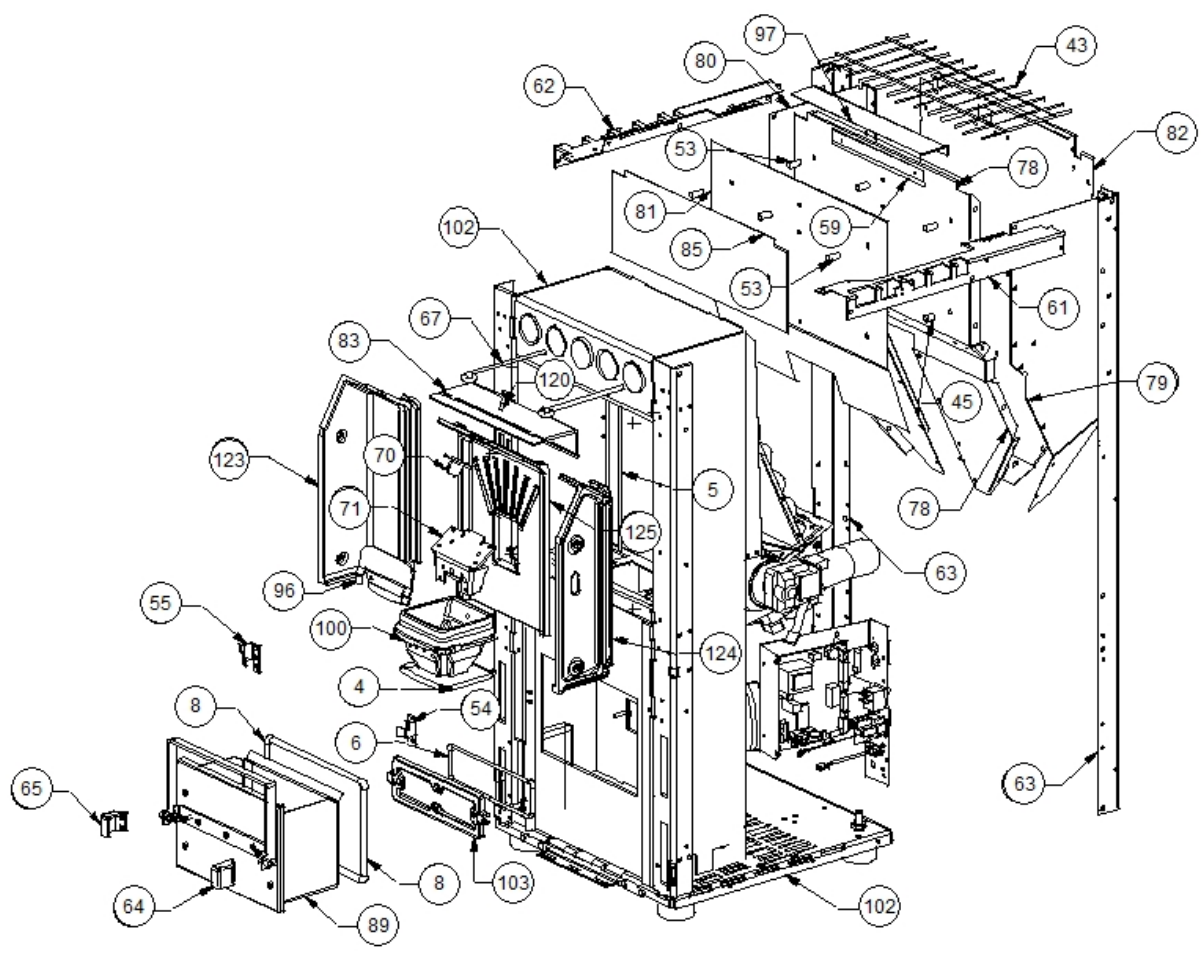

Image  	Code 	Description	Quantité dessin
3	000006761	GARNITURE/TRESSE 4 mm	1
7	000006763	GARNITURE/TRESSE 6 mm	1
9	000006767	GARNITURE/TRESSE 8X2 mm	1
33	002272502	TÉLÉCOMMANDE	1
35	002272546	AFFICHEUR LED	1
42	002276405	VITROCÉRAMIQUE 4X265X299 mm	1
44	002277146	BOÎTIER PROTECTION SYNOPTIQUE	1
46	002277403	CHARNIÈRE COUVERCLE RÉSERVOIR NOIR	2
51	002277443	RIVET 5X46 BRUNI	2
56	002277549	CADRE BLOQUE-VITRE	4
66	002278004	BRIDE CENTRAGE TUYAU	1
68	002278100	TIGE GUIDE COUVERCLE ZINGUÉE	1
72	002278274	FERMETURE BOÎTIER SYNOPTIQUE	1
73	002278275	RENFORT ZINGUÉ	1
74	002278293	ÉQUERRE COUVERCLE FONTE	1
75	002278294	ÉQUERRE CARREAUX ZINGUÉE	2
76	002278295	ÉQUERRE BLOQUE-FLANCS	4
84	002278869	DOS PERFORÉ ZINGUÉ	1
86	002303000	POIGNÉE	1
90	003277203	COUVERCLE RÉSERVOIR NOIR	1
92	003277219	PORTE NOIRE	1
93	003277220	GRILLE NOIRE	1
94	003277221	FLANC NOIR	4
95	003277404	POIGNÉE DORÉE	1
98	003277462	ÉQUERRE PORTE NOIRE	1
99	003277463	PROFIL ROUGE	1
105	003278159	COUVERTURE FONTE NOIR	1
106	004278087	ENSEMBLE PORTE ET FAÇADE NOIRE	1
112	006000827	RONDELLE ÉLASTIQUE 10 mm	1
115	006003200	FICHE 24X4 mm	1
117	006008600	DOUILLE	1
118	006273004	RESSORT ACIER	16
119	006273006	RESSORT	2
121	006277400	HEXAGONE POUR RÉGLAGE	1
122	006277401	PIVOT LAITON	1
126	007273159	COUVERTURE CÉRAMIQUE BORDEAUX	1
127	007273160	CARREAU CÉRAMIQUE BORDEAUX	4
130	009278200	TISONNIER	1