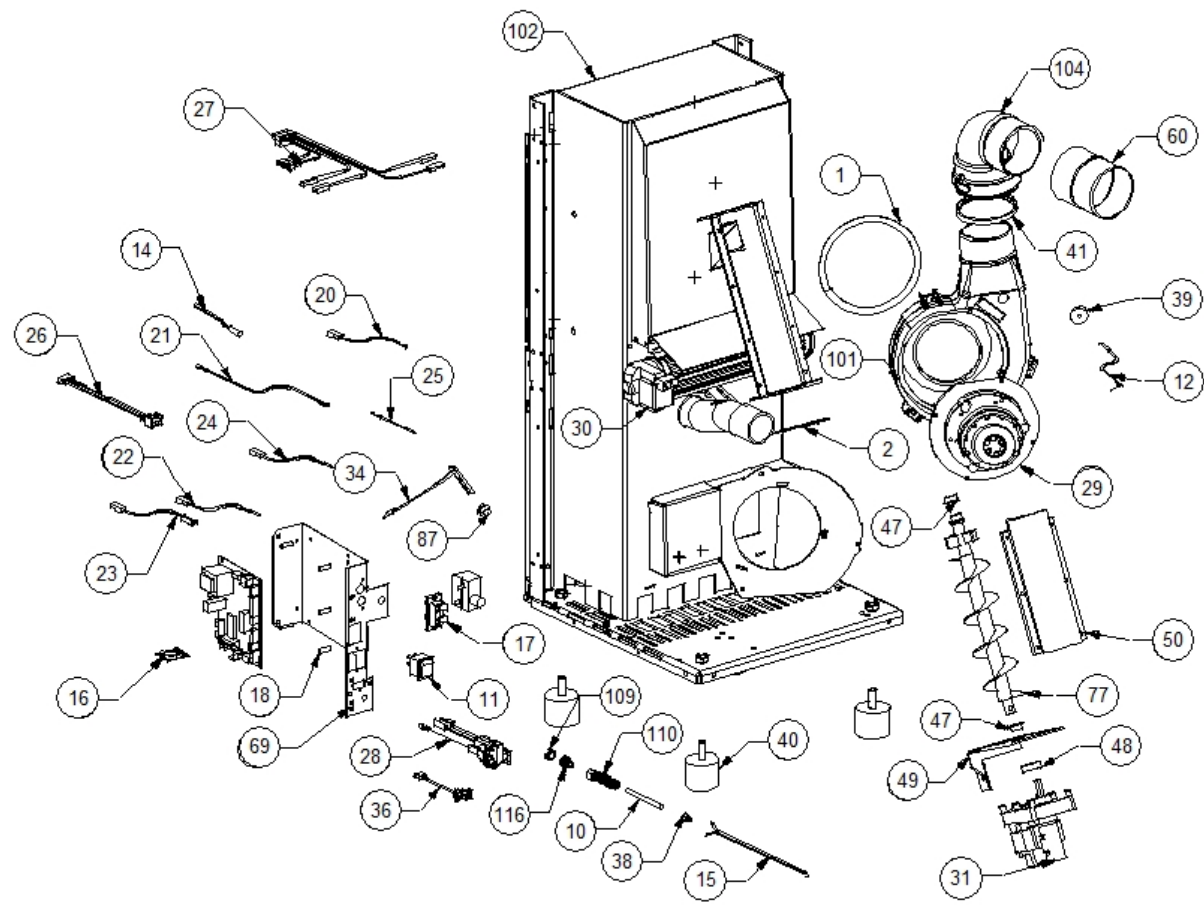

Image 		Code 	Description	Quantité dessin
1		000006760	GARNITURE/TRESSE 10X3 mm	1
2		000006760	GARNITURE/TRESSE 10X3 mm	1
10		000006906	TUBE 8 mm	1
11		002000504	INTERRUPTEUR BIPOLAIRE	1
12		002000564	SONDE	1
14		002000569	SONDE 2000 mm	1
15		002000570	SONDE 550 mm	1
16		002000586	CHRONOTHERMOSTAT	1
17		002001314	BORNE CAISSES	1
18		002006202	ENTRETOISE CARTE	5
20		002270026	CÂBLE ÉLECTRIQUE	1
21		002270028	CÂBLE ÉLECTRIQUE	1
22		002270030	CÂBLE ÉLECTRIQUE	1
23		002270032	CÂBLE ÉLECTRIQUE	1
24		002270034	CÂBLE ÉLECTRIQUE	1
25		002270040	CÂBLE ÉLECTRIQUE	1
26		002270250	CÂBLAGE ÉLECTRIQUE	1
27		002270257	CÂBLAGE ÉLECTRIQUE	1
28		002270268	FICHE TRIPOLAIRE	1
29		002271001	MOTEUR SORTIE FUMÉE	1
30		002271003	VENTILATEUR TANGENTIEL	1
31		002271009	MOTORÉDUCTEUR	1
34		002272515	CARTE ÉLECTRONIQUE	1
36		002272551	CÂBLE ÉLECTRIQUE	1
38		002273005	CAPUCHON	1
39		002273006	TAMPON EN CAOUTCHOUC	1
40		002273012	PIED CAOUTCHOUC M10 50X40 mm	4
41		002273304	GARNITURE SILICONE 140 mm	1
47		002277405	DOUILLES BRIDÉES	2
48		002277410	BAGUE 30X10 mm	1
49		002277426	BRIDE BLOCAGE MOTORÉDUCTEUR	1
50		002277431	COUVERCLE SPIRALE	1
60		002277652	RALLONGE COURBE FONTE NOIRE	1
69		002278164	SUPPORT CARTE ÉLECTRONIQUE ZINGUÉ	1
77		002278401	SPIRALE PELLET	1
87		002303006	TAMPON EN CAOUTCHOUC	3
101		003278070	COQUE FONTE NOIRE	1
102		003278077	ENSEMBLE CHAMBRE COMBUSTION NOIRE	1
104		003278142	COURBE FONTE NOIRE	1
109		006000710	"ÉCROU 1/8""	1
110		006000711	ÉCROU AVEC RESSORT	1
116		006008507	CORPS DROIT 1/8	1