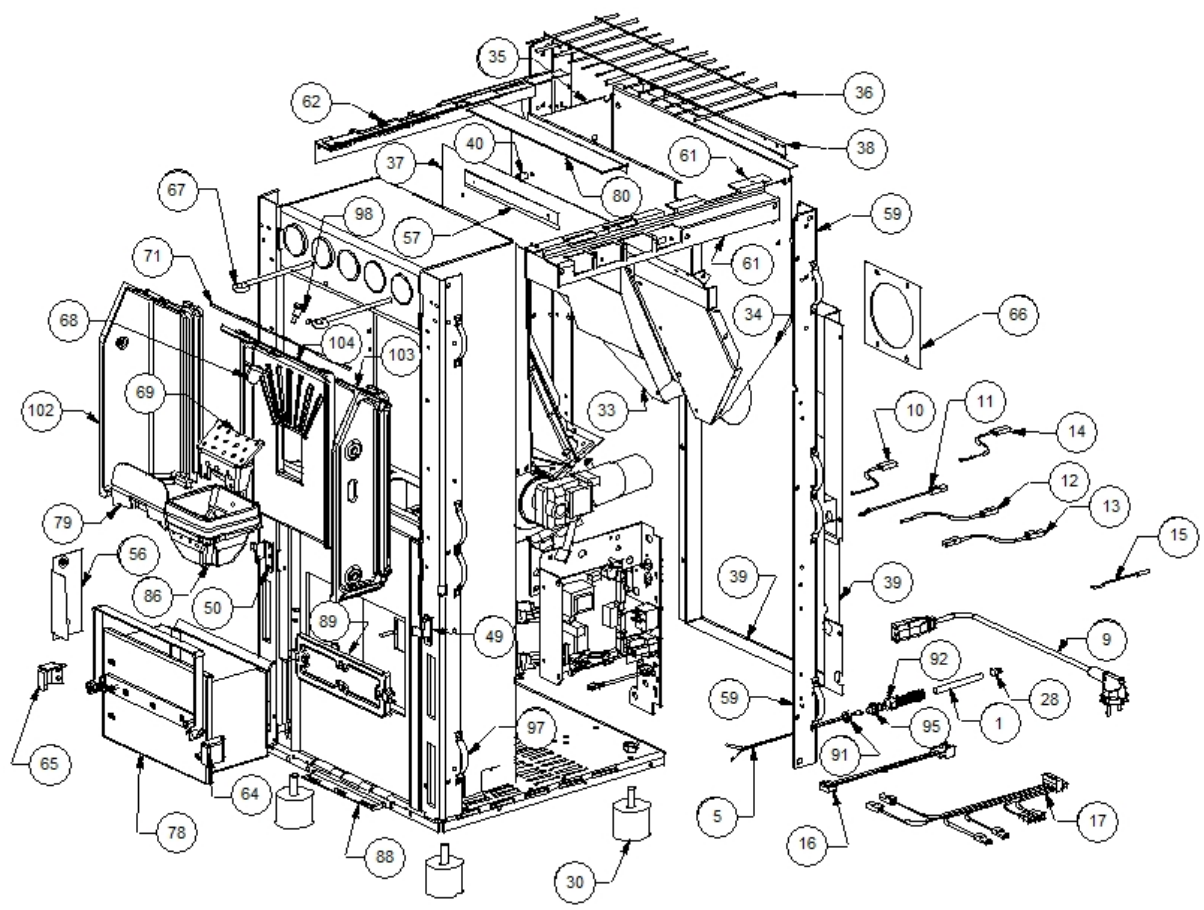

Image 		Code 	Description	Quantité dessin
1		000006906	TUBE 8 mm	1
5		002000570	SONDE 550 mm	1
9		002270002	CÂBLE D'ALIMENTATION	1
10		002270026	CÂBLE ÉLECTRIQUE	1
11		002270028	CÂBLE ÉLECTRIQUE	1
12		002270030	CÂBLE ÉLECTRIQUE	1
13		002270032	CÂBLE ÉLECTRIQUE	1
14		002270034	CÂBLE ÉLECTRIQUE	1
15		002270040	CÂBLE ÉLECTRIQUE	1
16		002270250	CÂBLAGE ÉLECTRIQUE	1
17		002270257	CÂBLAGE ÉLECTRIQUE	1
28		002273005	CAPUCHON	1
30		002273012	PIED CAOUTCHOUC M10 50X40 mm	4
33		002277047	PAROI ANTÉRIEURE RÉSERVOIR ZINGUÉE	1
34		002277048	PAROI RÉSERVOIR	1
35		002277049	PAROI RÉSERVOIR	1
36		002277067	GRILLE PROT. RÉSERVOIR BABY F.CR. D	1
37		002277068	DÉFLECTEUR AIR AU BABY FLAMME D	1
38		002277171	PAROI POSTÉRIEURE RÉSERVOIR ZINGUÉE	1
39		002277270	DOS PERFORÉ ZINGUÉ	1
40		002277400	ENTRETOISE 8X12 mm	3
49		002277539	ÉQUERRE BLOQUE-PORTE NOIRE	1
50		002277540	ÉQUERRE BLOQUE-PORTE NOIRE	1
56		002277596	CARTER AFFICHEUR	1
57		002277599	ÉQUERRE GRILLE ÉTIRÉE ZINGUÉE	1
59		002277708	CORNIÈRE ZINGUÉE	2
61		002277732	PROFIL LATÉRAL NOIR	1
62		002277733	PROFIL LATÉRAL NOIR	1
64		002278002	ÉTRIER BLOQUE-TIROIR NOIR	1
65		002278003	ÉTRIER BLOQUE-TIROIR NOIR	1
66		002278004	BRIDE CENTRAGE TUYAU	1
67		002278024	TIGE RACLEURS	2
68		002278168	VERROU BLOQUE-FONTE	1
69		002278184	DIVISEUR BRASIER ACIER	1
71		002278606	DÉFLECTEUR POUR FONTE EXTRACTIBLE	1
78		003277084	TIROIR CENDRES NOIR	1
79		003277416	PARE-FLAMME NOIR	1
80		003277420	GRILLE PROTECTION NOIR	1
86		003278069	BRASIER PERFORÉ	1
88		003278077	ENSEMBLE CHAMBRE COMBUSTION NOIRE	1
89		003278118	COUVERTURE FONTE NOIR	1
91		006000710	"ÉCROU 1/8""	1
92		006000711	ÉCROU AVEC RESSORT	1
95		006008507	CORPS DROIT 1/8	1
97		006273004	RESSORT ACIER	16
98		006277022	PIVOT ACIER	1
102		007270072	PAROI FONTE	1
103		007270073	PAROI FONTE	1
104		007270074	PAROI FONTE	1