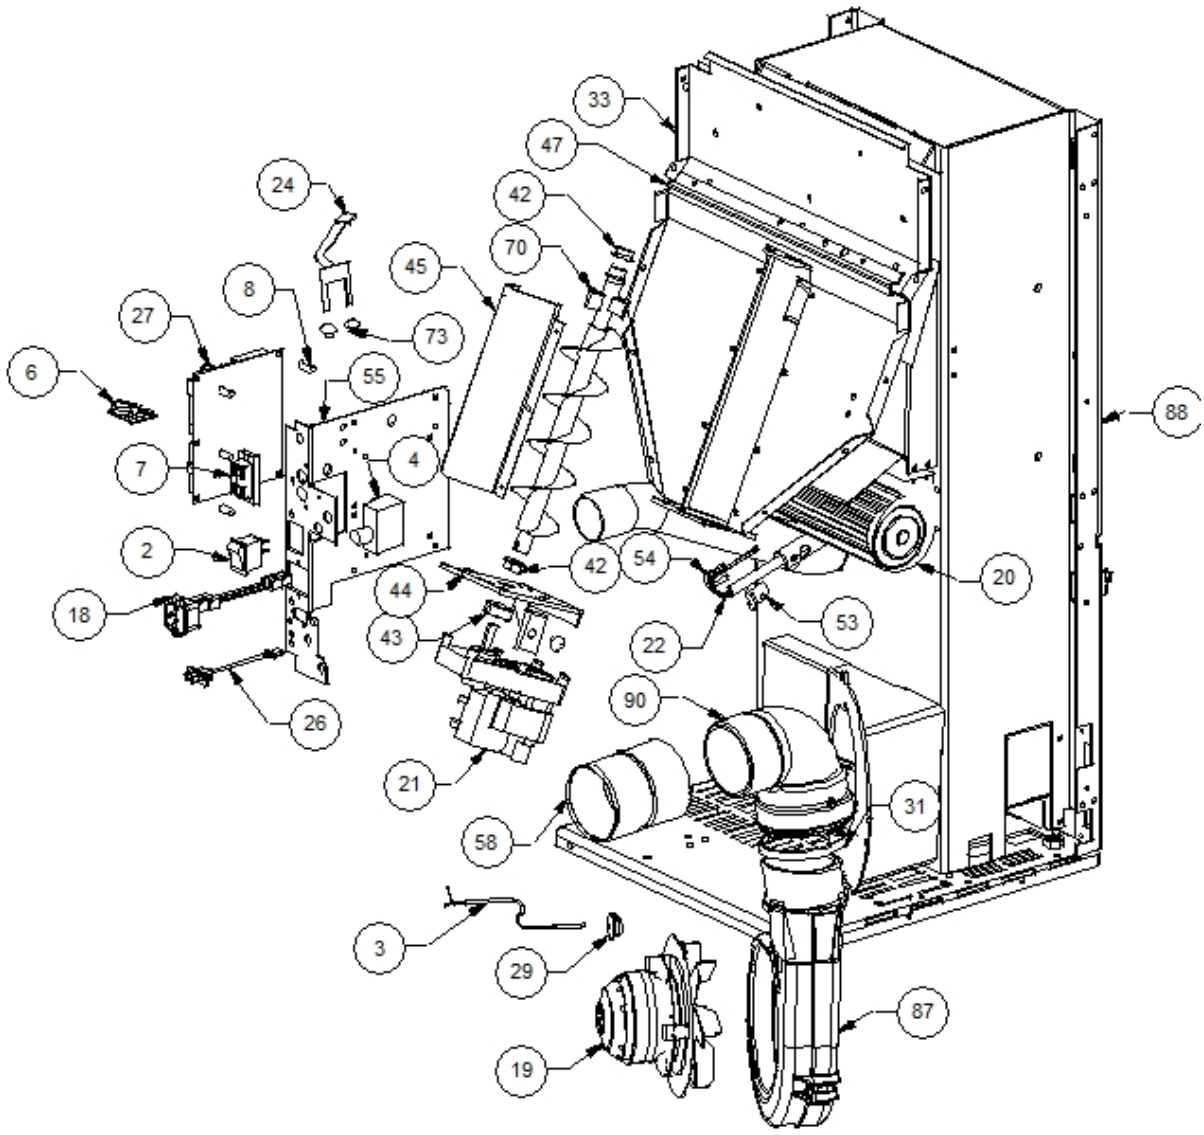

Image 		Code 	Description	Quantité dessin
1		000006906	TUBE 8 mm	1
5		002000570	SONDE 550 mm	1
9		002270002	CÂBLE D'ALIMENTATION	1
10		002270026	CÂBLE ÉLECTRIQUE	1
11		002270028	CÂBLE ÉLECTRIQUE	1
12		002270030	CÂBLE ÉLECTRIQUE	1
13		002270032	CÂBLE ÉLECTRIQUE	1
14		002270034	CÂBLE ÉLECTRIQUE	1
15		002270040	CÂBLE ÉLECTRIQUE	1
16		002270250	CÂBLAGE ÉLECTRIQUE	1
17		002270257	CÂBLAGE ÉLECTRIQUE	1
28		002273005	CAPUCHON	1
30		002273012	PIED CAOUTCHOUC M10 50X40 mm	4
33		002277047	PAROI ANTÉRIEURE RÉSERVOIR ZINGUÉE	1
34		002277048	PAROI RÉSERVOIR	1
35		002277049	PAROI RÉSERVOIR	1
36		002277067	GRILLE PROT. RÉSERVOIR BABY F.CR. D	1
37		002277068	DÉFLECTEUR AIR AU BABY FLAMME D	1
38		002277171	PAROI POSTÉRIEURE RÉSERVOIR ZINGUÉE	1
39		002277270	DOS PERFORÉ ZINGUÉ	1
40		002277400	ENTRETOISE 8X12 mm	3
49		002277539	ÉQUERRE BLOQUE-PORTE NOIRE	1
50		002277540	ÉQUERRE BLOQUE-PORTE NOIRE	1
56		002277596	CARTER AFFICHEUR	1
57		002277599	ÉQUERRE GRILLE ÉTIRÉE ZINGUÉE	1
59		002277708	CORNIÈRE ZINGUÉE	2
61		002277732	PROFIL LATÉRAL NOIR	1
62		002277733	PROFIL LATÉRAL NOIR	1
64		002278002	ÉTRIER BLOQUE-TIROIR NOIR	1
65		002278003	ÉTRIER BLOQUE-TIROIR NOIR	1
66		002278004	BRIDE CENTRAGE TUYAU	1
67		002278024	TIGE RACLEURS	2
68		002278168	VERROU BLOQUE-FONTE	1
69		002278184	DIVISEUR BRASIER ACIER	1
71		002278606	DÉFLECTEUR POUR FONTE EXTRACTIBLE	1
78		003277084	TIROIR CENDRES NOIR	1
79		003277416	PARE-FLAMME NOIR	1
80		003277420	GRILLE PROTECTION NOIR	1
86		003278069	BRASIER PERFORÉ	1
88		003278077	ENSEMBLE CHAMBRE COMBUSTION NOIRE	1
89		003278118	COUVERTURE FONTE NOIR	1
91		006000710	"ÉCROU 1/8""	1
92		006000711	ÉCROU AVEC RESSORT	1
95		006008507	CORPS DROIT 1/8	1
97		006273004	RESSORT ACIER	16
98		006277022	PIVOT ACIER	1
102		007270072	PAROI FONTE	1
103		007270073	PAROI FONTE	1
104		007270074	PAROI FONTE	1