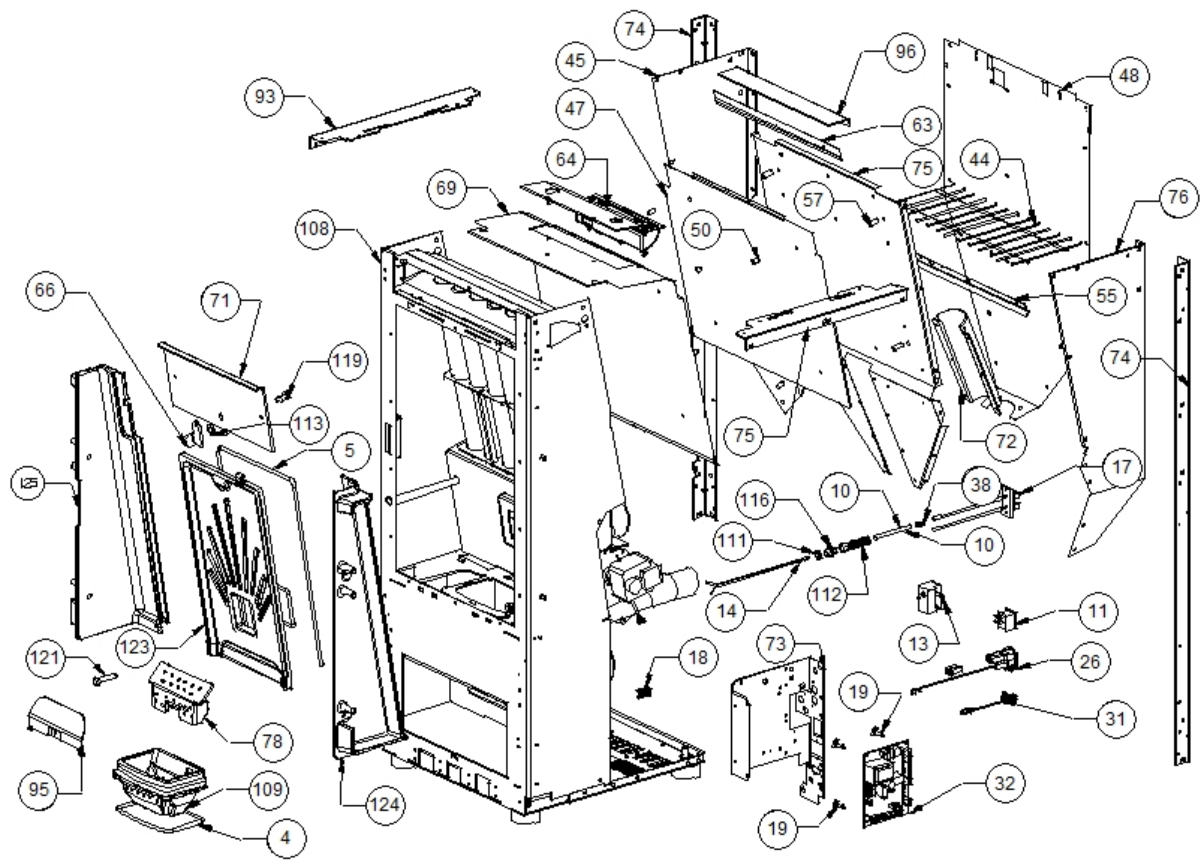

Image  	Code 	Description	Quantité dessin
3	000006761	GARNITURE/TRESSE 4 mm	2
6	000006763	GARNITURE/TRESSE 6 mm	1
7	000006766	GARNITURE/TRESSE 8 mm	1
8	000006766	GARNITURE/TRESSE 8 mm	1
9	000006774	GARNITURE/TRESSE 10X2 mm	1
34	002272587	AFFICHEUR LCD	1
35	002272591	TÉLÉCOMMANDE	1
36	002273001	POMMEAU	2
37	002273003	PIED CAOUTCHOUC M10 50X25 mm	1
40	002273024	POIGNÉE	1
41	002273025	BOÎTIER PLASTIQUE	1
43	002276409	VITROCÉRAMIQUE 523X381X4 mm	2
46	002277146	BOÎTIER PROTECTION SYNOPTIQUE	1
49	002277389	DOS PERFORÉ ZINGUÉ	1
51	002277403	CHARNIÈRE COUVERCLE RÉSERVOIR NOIR	1
56	002277472	TIGE GUIDE COUVERCLE	1
60	002277586	CROCHET BOÎTIER SYNOPTIQUE	1
61	002277587	CROCHET BOÎTIER SYNOPTIQUE	1
62	002278004	BRIDE CENTRAGE TUYAU	1
65	002278117	TIGE GUIDE RACLEURS	2
70	002279070	ÉQUERRE NETTOYAGE AIR VITRE ZINGUÉE	1
77	002279585	RIVET 5X46 BRUNI	1
79	002279823	COUVERCLE RÉSERVOIR GRIS	1
81	003277066	TIROIR CENDRES NOIR	1
82	003277139	FLANC GRIS	1
84	003277142	GRILLE NOIRE	1
85	003277143	CADRE BLOQUE-VITRE NOIR	1
86	003277144	ÉQUERRE SUPPORT CÉRAMIQUES	2
89	003277211	FLANC NOIR	1
90	003277212	PORTE NOIRE	1
91	003277279	DÉFLECTEUR SUPÉRIEUR NOIR	1
92	003277280	DÉFLECTEUR INFÉRIEUR NOIR	1
94	003277310	ÉQUERRE BLOQUE-PORTE NOIRE	1
97	003277471	ÉTRIER TIROIR CENDRES NOIR	1
98	003277481	ÉQUERRE BLOQUE-PORTE NOIRE	1
99	003277482	ÉQUERRE BLOQUE-PORTE NOIRE	1
100	003277483	ÉQUERRE SUPPORT PORTE NOIRE	1
101	003277513	POIGNÉE NOIR	1
104	003278118	COUVERTURE FONTE NOIR	1
105	003278127	PARTIE LATÉRALE FONTE NOIR	1
106	003278128	PARTIE LATÉRALE FONTE NOIR	1
110	004278103	ENSEMBLE PORTE ET FAÇADE NOIRE	2
114	006000828	RONDELLE ÉLASTIQUE 8 mm	1
115	006003200	FICHE 24X4 mm	1
117	006008600	DOUILLE	2
118	006273006	RESSORT	1
120	006277025	PIVOT ACIER	1
122	006277409	VIS ACIER BLOCAGE	1
130	007273168	COUVERTURE CÉRAMIQUE NOIR	1
131	007273169	CARREAU CÉRAMIQUE NOIR	1
132	009278200	TISONNIER	1