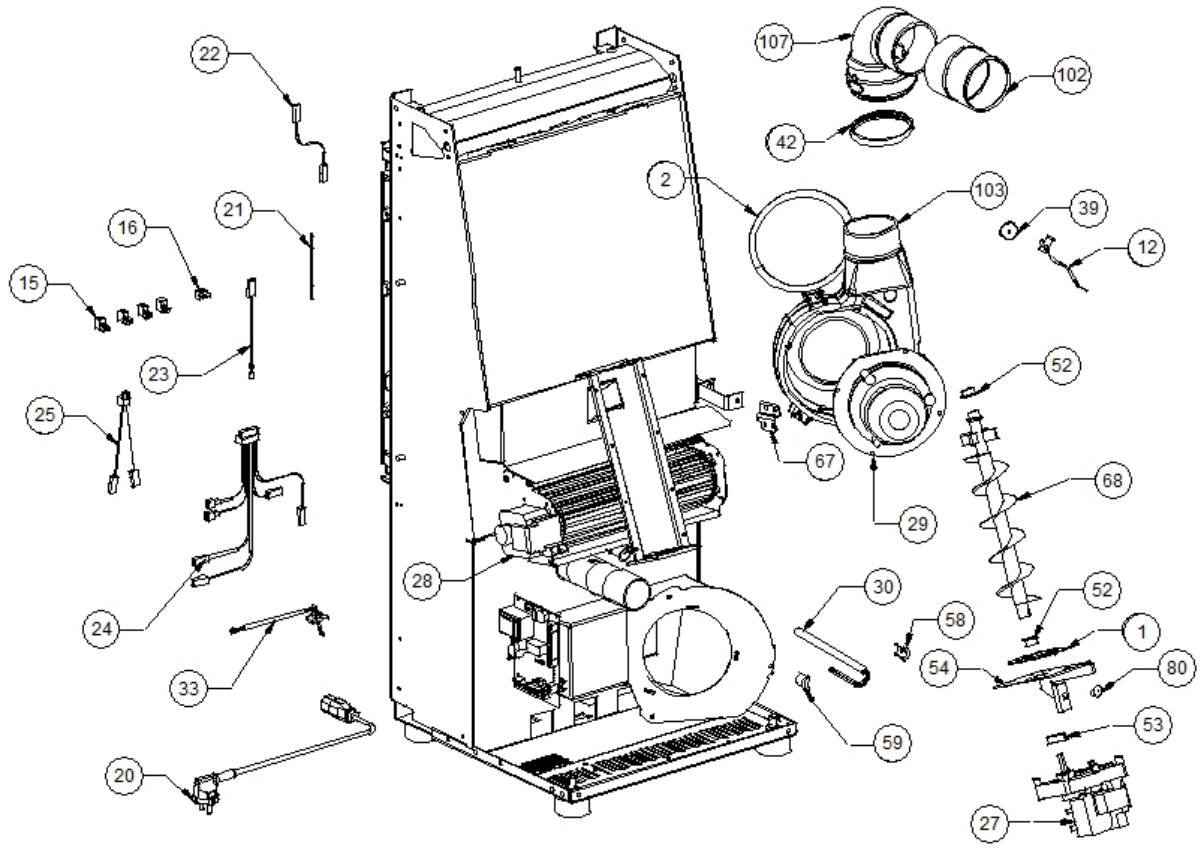

Image  	Code 	Description	Quantité dessin
4	000006762	GARNITURE/TRESSE 6 mm	1
5	000006762	GARNITURE/TRESSE 6 mm	1
10	000006906	TUBE 8 mm	1
11	002000504	INTERRUPTEUR BIPOLAIRE	1
13	002000566	THERMOSTAT À BULBE 85°C	1
14	002000570	SONDE 550 mm	1
17	002001324	CONNECTEUR	1
18	002001663	BORNIER	1
19	002006202	ENTRETOISE CARTE	1
26	002270298	FICHE TRIPOLAIRE	2
31	002272551	CÂBLE ÉLECTRIQUE	1
32	002272575	CARTE ÉLECTRONIQUE	1
38	002273005	CAPUCHON	1
44	002277067	GRILLE PROT. RÉSERVOIR BABY F.CR. D	1
45	002277138	FLANC GAUCHE RÉSERVOIR	1
47	002277202	SÉPARATEUR DE CHALEUR RÉSERVOIR	1
48	002277206	PAROI POSTÉRIEURE RÉSERVOIR ZINGUÉE	1
50	002277400	ENTRETOISE 8X12 mm	1
55	002277462	ÉQUERRE THERMOSTAT	1
57	002277537	ENTRETOISE 8X18 mm	1
63	002278056	ÉQUERRE GRILLE ÉTIRÉE ZINGUÉE	1
64	002278113	COUVERCLE INSPECTION ZINGUÉ	1
66	002278168	VERROU BLOQUE-FONTE	1
69	002278506	SÉPARATEUR DE CHALEUR ZINGUÉ	1
71	002279080	DÉFLECTEUR POUR FONTE EXTRACTIBLE	1
72	002279315	COUVERCLE SPIRALE ZINGUÉ	4
73	002279324	SUPPORT CARTE ÉLECTRONIQUE ZINGUÉ	1
74	002279327	CORNIÈRE ZINGUÉE	1
75	002279337	PAROI ANTÉRIEURE RÉSERVOIR ZINGUÉE	2
76	002279338	PAROI DROITE RÉSERVOIR ZINGUÉ	1
78	002279715	DIVISEUR BRASIER ACIER	1
93	003277309	PROFIL LATÉRAL NOIR	1
95	003277411	PARE-FLAMME NOIR	1
96	003277426	GRILLE PROTECTION NOIR	2
108	003278170	ENSEMBLE CHAMBRE COMBUSTION NOIRE	4
109	003278198	BRASIER FONTE	1
111	006000710	"ÉCROU 1/8""	4
112	006000711	ÉCROU AVEC RESSORT	2
113	006000827	RONDELLE ÉLASTIQUE 10 mm	1
116	006008507	CORPS DROIT 1/8	1
119	006277023	PIVOT ACIER	1
121	006277075	PIVOT ACIER	1
123	007270075	PAROI FONTE	1
124	007270122	PAROI FONTE	1