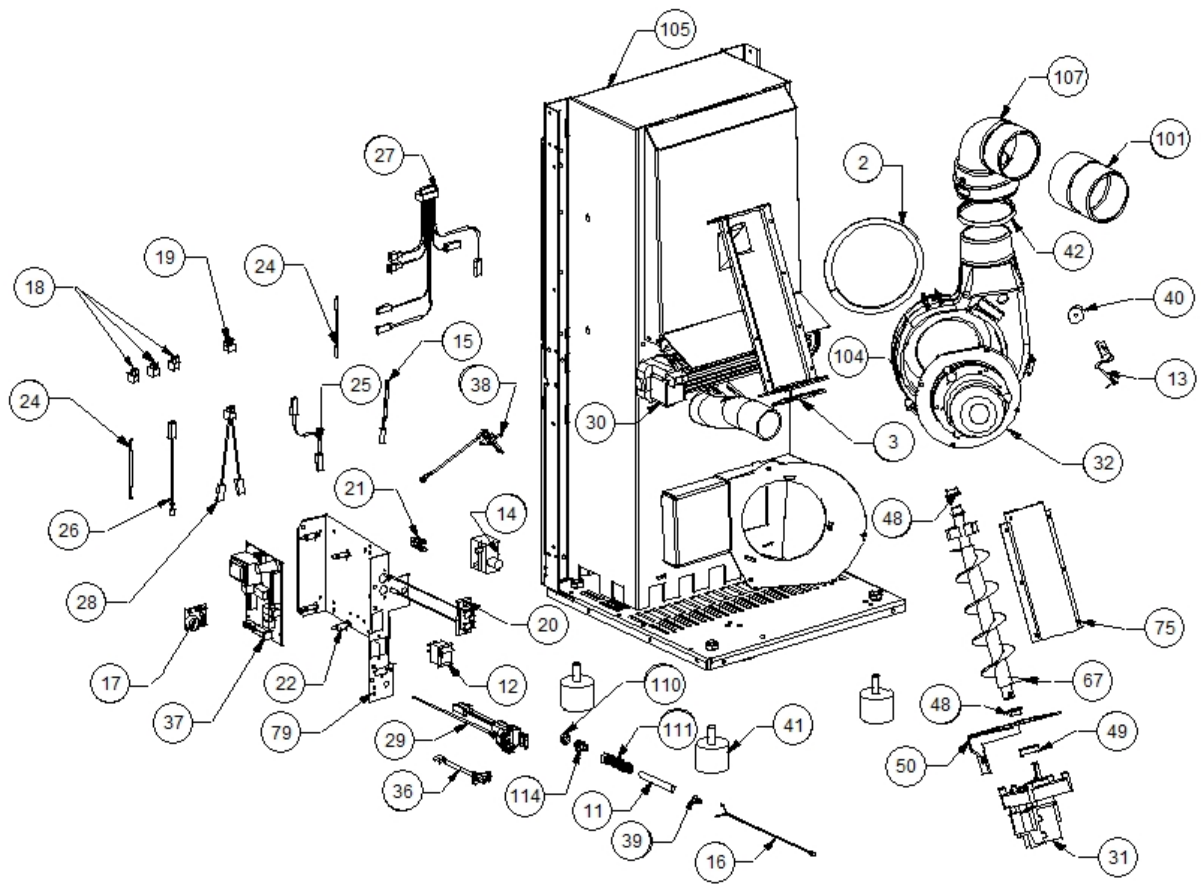

Image  	Code 	Description	Quantité dessin
1	000006703	PROFIL EN CAOUTCHOUC	24
5	000006762	GARNITURE/TRESSE 6 mm	1
6	000006762	GARNITURE/TRESSE 6 mm	1
7	000006763	GARNITURE/TRESSE 6 mm	1
9	000006766	GARNITURE/TRESSE 8 mm	1
44	002277067	GRILLE PROT. RÉSERVOIR BABY F.CR. D	1
46	002277400	ENTRETOISE 8X12 mm	3
53	002277537	ENTRETOISE 8X18 mm	6
57	002277599	ÉQUERRE GRILLE ÉTIRÉE ZINGUÉE	1
58	002277779	PROFIL ZINGUÉ	1
59	002277780	PROFIL ZINGUÉ	1
61	002278024	TIGE RACLEURS	2
62	002278168	VERROU BLOQUE-FONTE	1
63	002278184	DIVISEUR BRASIER ACIER	1
68	002278563	PAROI RÉSERVOIR ZINGUÉE	1
69	002278565	DÉFLECTEUR AIR ALUMINIUM	1
70	002278820	PAROI POSTÉRIEURE RÉSERVOIR ZINGUÉE	1
71	002278844	DÉFLECTEUR POUR FONTE EXTRACTIBLE	1
73	002278931	DÉFLECTEUR ALUMINIUM	1
76	002279328	PAROI ANTÉRIEURE RÉSERVOIR ZINGUÉE	1
77	002279329	PAROI DROITE RÉSERVOIR ZINGUÉ	1
78	002279330	CORNIÈRE ZINGUÉE	2
80	002279457	SUPPORT CÉRAMIQUE DROIT ZINGUÉ	1
81	002279458	SUPPORT CÉRAMIQUE GAUCHE ZINGUÉ	1
85	003277084	TIROIR CENDRES NOIR	1
91	003277416	PARE-FLAMME NOIR	1
92	003277420	GRILLE PROTECTION NOIR	1
96	003277477	ÉTRIER TIROIR CENDRES NOIR	1
97	003277478	ÉTRIER TIROIR CENDRES NOIR	1
98	003277481	ÉQUERRE BLOQUE-PORTE NOIRE	1
99	003277482	ÉQUERRE BLOQUE-PORTE NOIRE	1
103	003278069	BRASIER PERFORÉ	1
105	003278077	ENSEMBLE CHAMBRE COMBUSTION NOIRE	1
106	003278118	COUVERTURE FONTE NOIR	1
118	006277022	PIVOT ACIER	1
121	007270072	PAROI FONTE	1
122	007270073	PAROI FONTE	1
123	007270074	PAROI FONTE	1