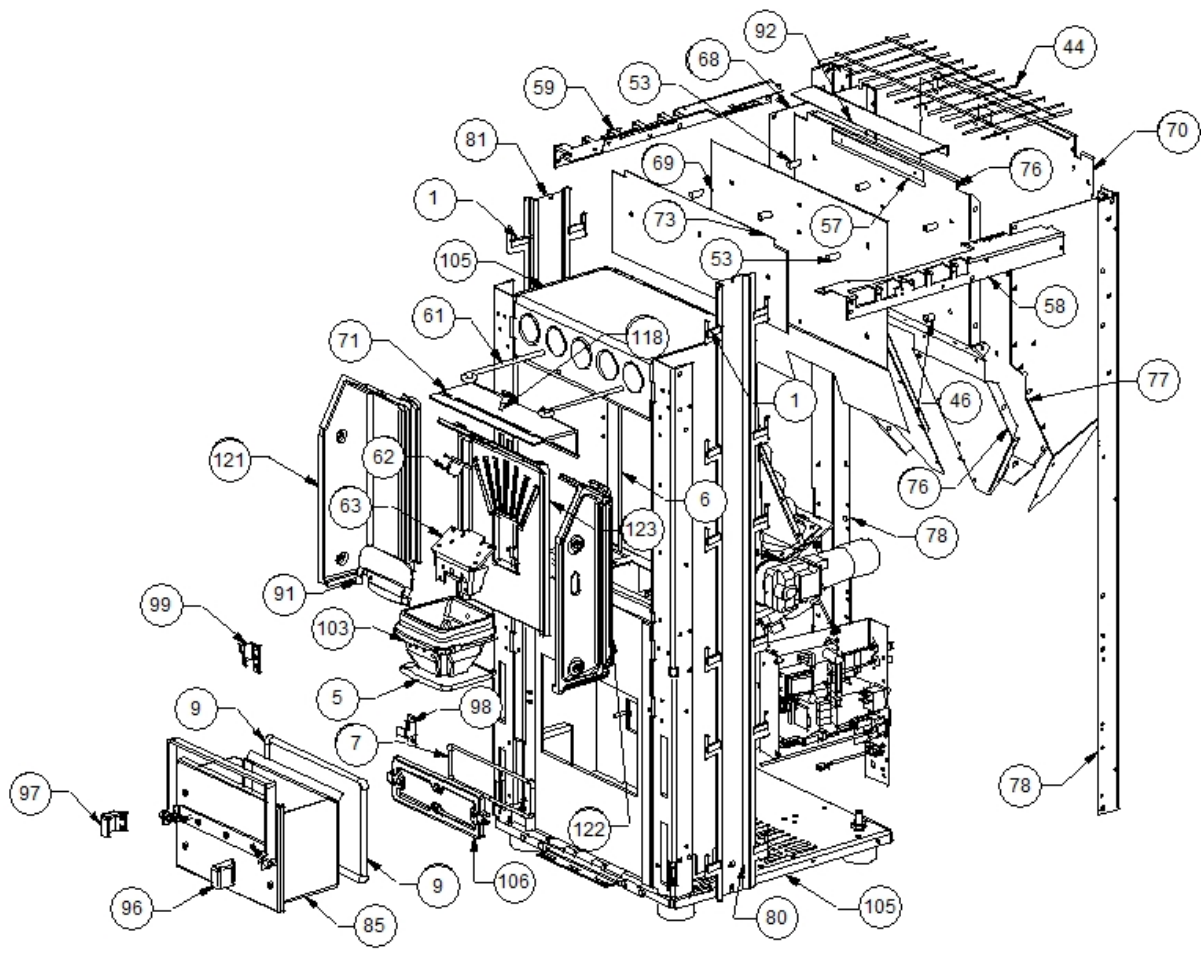

Image  	Code 	Description	Quantité dessin
1	000006703	PROFIL EN CAOUTCHOUC	24
5	000006762	GARNITURE/TRESSE 6 mm	1
6	000006762	GARNITURE/TRESSE 6 mm	1
7	000006763	GARNITURE/TRESSE 6 mm	1
9	000006766	GARNITURE/TRESSE 8 mm	1
44	002277067	GRILLE PROT. RÉSERVOIR BABY F.CR. D	1
46	002277400	ENTRETOISE 8X12 mm	3
53	002277537	ENTRETOISE 8X18 mm	6
57	002277599	ÉQUERRE GRILLE ÉTIRÉE ZINGUÉE	1
58	002277779	PROFIL ZINGUÉ	1
59	002277780	PROFIL ZINGUÉ	1
61	002278024	TIGE RACLEURS	2
62	002278168	VERROU BLOQUE-FONTE	1
63	002278184	DIVISEUR BRASIER ACIER	1
68	002278563	PAROI RÉSERVOIR ZINGUÉE	1
69	002278565	DÉFLECTEUR AIR ALUMINIUM	1
70	002278820	PAROI POSTÉRIEURE RÉSERVOIR ZINGUÉE	1
71	002278844	DÉFLECTEUR POUR FONTE EXTRACTIBLE	1
73	002278931	DÉFLECTEUR ALUMINIUM	1
76	002279328	PAROI ANTÉRIEURE RÉSERVOIR ZINGUÉE	1
77	002279329	PAROI DROITE RÉSERVOIR ZINGUÉ	1
78	002279330	CORNIÈRE ZINGUÉE	2
80	002279457	SUPPORT CÉRAMIQUE DROIT ZINGUÉ	1
81	002279458	SUPPORT CÉRAMIQUE GAUCHE ZINGUÉ	1
85	003277084	TIROIR CENDRES NOIR	1
91	003277416	PARE-FLAMME NOIR	1
92	003277420	GRILLE PROTECTION NOIR	1
96	003277477	ÉTRIER TIROIR CENDRES NOIR	1
97	003277478	ÉTRIER TIROIR CENDRES NOIR	1
98	003277481	ÉQUERRE BLOQUE-PORTE NOIRE	1
99	003277482	ÉQUERRE BLOQUE-PORTE NOIRE	1
103	003278069	BRASIER PERFORÉ	1
105	003278077	ENSEMBLE CHAMBRE COMBUSTION NOIRE	1
106	003278118	COUVERTURE FONTE NOIR	1
118	006277022	PIVOT ACIER	1
121	007270072	PAROI FONTE	1
122	007270073	PAROI FONTE	1
123	007270074	PAROI FONTE	1