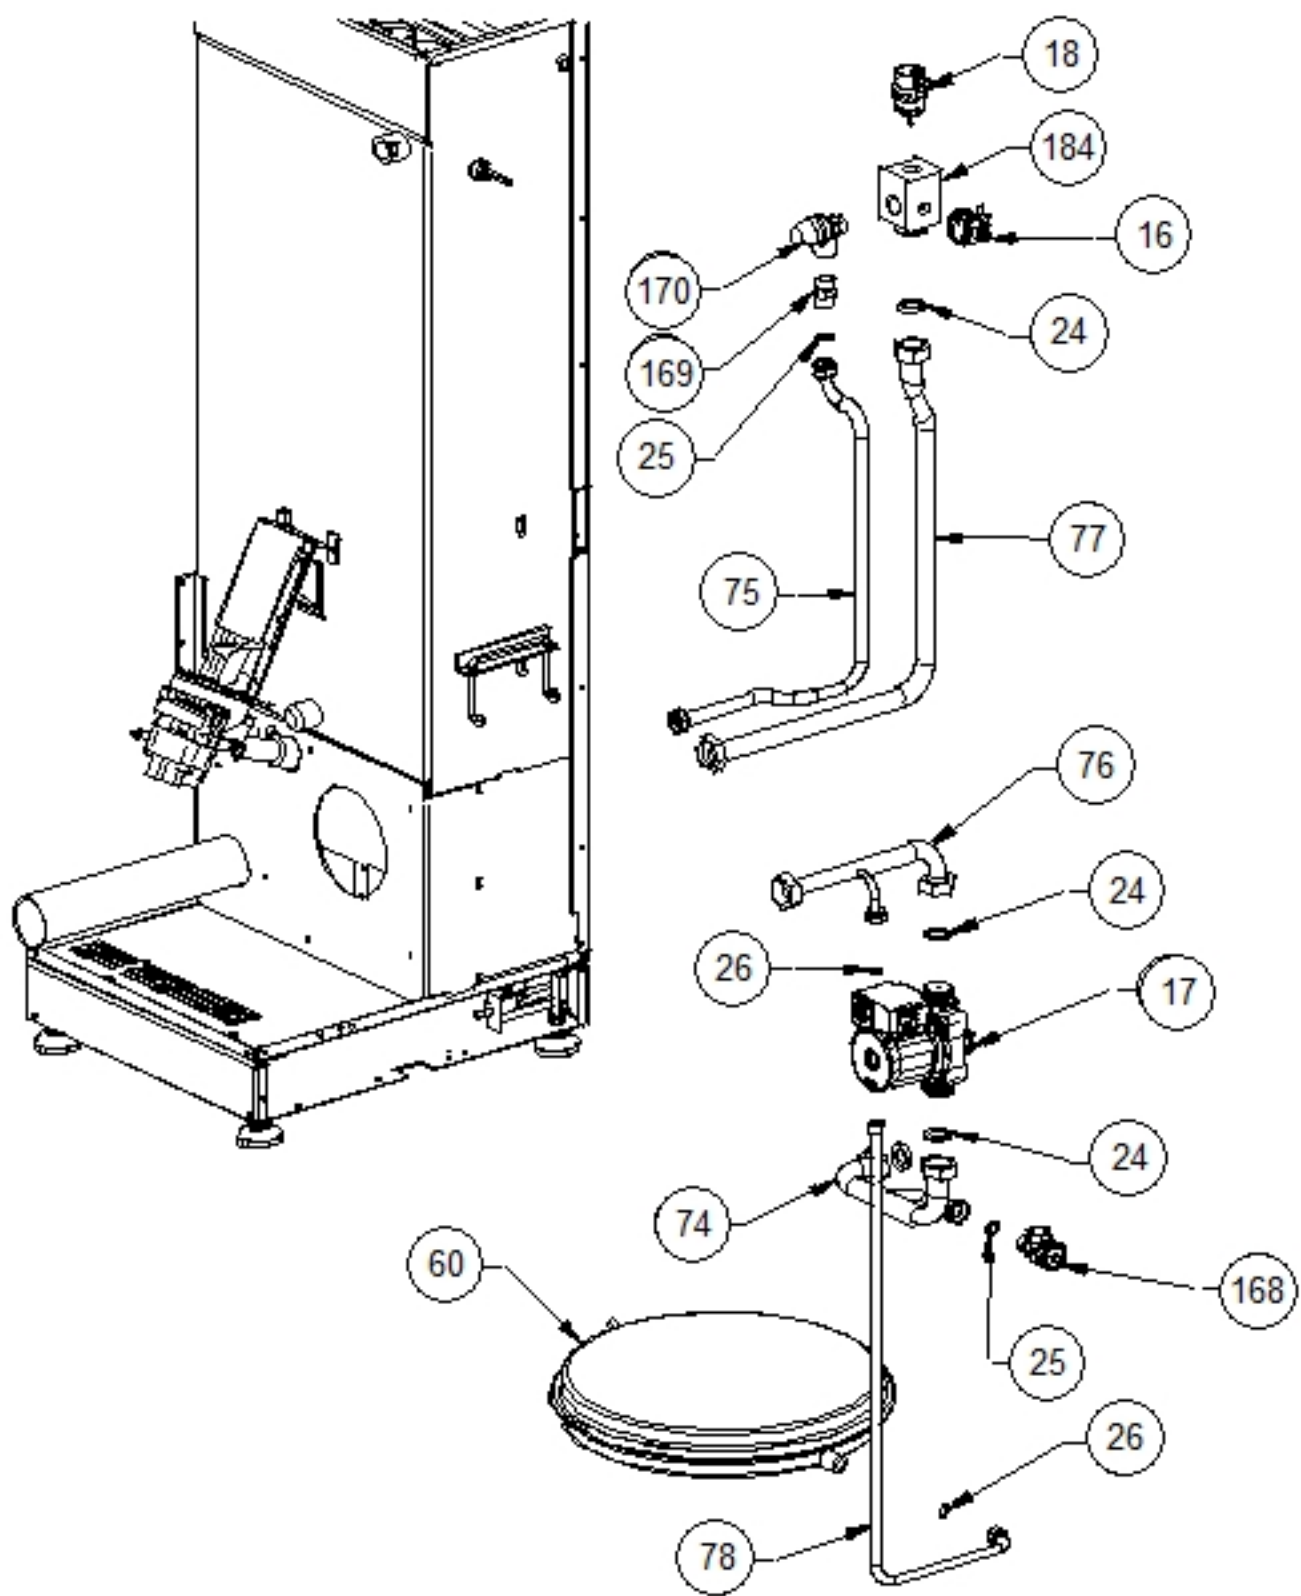

Image  	Code 	Description	Quantité dessin
11	002000538	MICRORUPTEUR AVEC LEVIER	1
22	002001663	BORNIER	1
27	002006202	ENTRETOISE CARTE	1
38	002202512	CARTE ÉLECTRONIQUE	1
50	002271009	MOTORÉDUCTEUR	1
51	002271013	MOTORÉDUCTEUR	2
53	002272583	CAPTEUR DÉBITMÈTRE	1
84	002278106	POIGNÉE MANUTENTION POËLE	2
91	002278140	PIVOT NETTOYAGE BRASIER	1
92	002278153	PIVOT NETTOYAGE BRASIER	1
93	002278155	PIVOT MOTORÉDUCTEUR	1
98	002278196	ÉQUERRE FOND BRASIER ZINGUÉE	1
108	002278607	LEVIER FOND BRASIER	2
125	002279760	BRIDE MOTEUR ZINGUÉE	1
132	002311301	PASSE-CÂBLE	12
143	003277487	COUVERCLE INSPECTION NOIR	1
172	006008607	DOUILLE 8 mm	1
176	006277013	DOUILLE	12
177	006277020	DOUILLE	4
178	006277026	DOUILLE	4
180	006277077	RONDELLE FERMETURE	1

Image  	Code 	Description	Quantité dessin
3	000006761	GARNITURE/TRESSE 4 mm	1
10	002000504	INTERRUPTEUR BIPOLAIRE	1
12	002000564	SONDE	1
13	002000566	THERMOSTAT À BULBE 85°C	4
14	002000567	THERMOSTAT À BULBE 100°C	1
21	002001324	CONNECTEUR	2
35	002201007	MOTEUR SORTIE FUMÉE	1
40	002208090	BOÎTIER ZINGUÉ SUPPORT CARTE	1
52	002272551	CÂBLE ÉLECTRIQUE	1
56	002273006	TAMPON EN CAOUTCHOUC	1
62	002277190	COUVERCLE PAROI POSTÉRIEURE RÉSERVOIR	1
72	002277591	COUVERCLE FERMETURE ORIFICE RÉSERVOIR	1
79	002277757	CORNIÈRE DROITE ZINGUÉE	1
81	002277763	CORNIÈRE GAUCHE ZINGUÉE	1
83	002278052	ÉQUERRE PROTECTION ANTENNE	1
97	002278169	BRIDE SORTIE FUMÉE ZINGUÉE	1
100	002278525	BOÎTE PAROI RÉSERVOIR ZINGUÉE	1
101	002278531	BOÎTIER PROTECTION AFFICHEUR ZINGUÉ	1
102	002278546	BRIDE ZINGUÉE	1
109	002278612	GRILLE CHROMÉE	1
110	002278613	PAROI POSTÉRIEURE RÉSERVOIR ZINGUÉE	1
111	002278616	PAROI RÉSERVOIR ZINGUÉE	1
113	002279382	BRIDE POMPE	1
115	002279733	PAROI ANTÉRIEURE RÉSERVOIR ZINGUÉE	1
116	002279735	PAROI POSTÉRIEURE RÉSERVOIR ZINGUÉE	1
117	002279740	PAROI DROITE RÉSERVOIR ZINGUÉ	1
118	002279744	DOS PERFORÉ ZINGUÉ	1
131	002303006	TAMPON EN CAOUTCHOUC	1
186	007270070	COQUE FONTE NOIRE	1