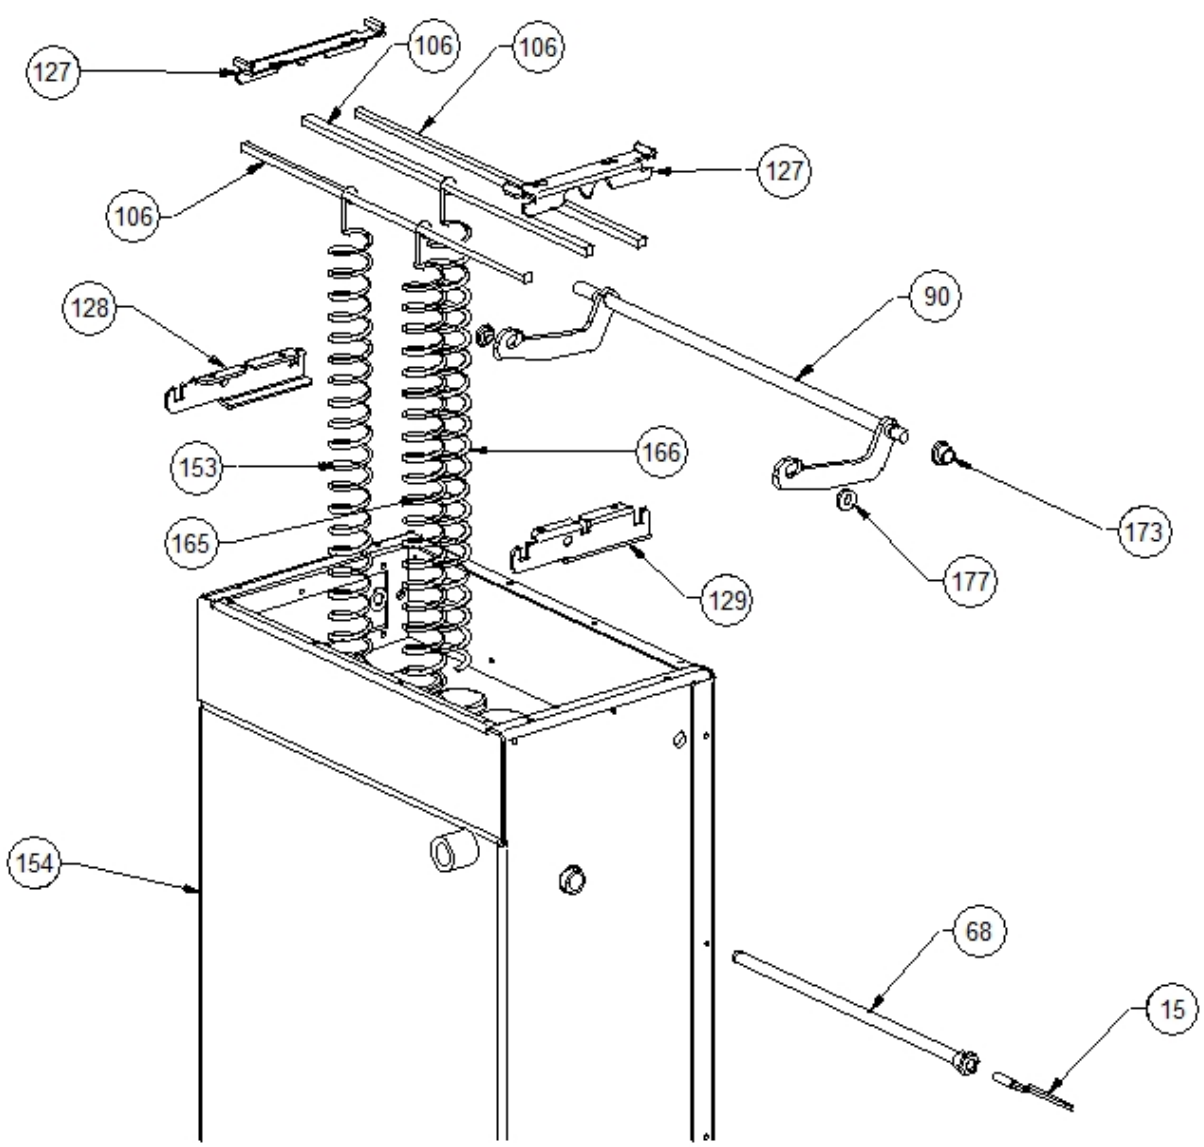

Image  	Code 	Description	Quantité dessin
1	000006760	GARNITURE/TRESSE 10X3 mm	1
11	002000538	MICRORUPTEUR AVEC LEVIER	1
28	002006208	TIGE ARTICULÉE M10	4
36	002201025	BOUGIE ALLUMAGE 400 W CÂBLE 500 mm	1
39	002203003	PIED CAOUTCHOUC	4
51	002271013	MOTORÉDUCTEUR	2
64	002277405	DOUILLES BRIDÉES	1
65	002277410	BAGUE 30X10 mm	1
66	002277426	BRIDE BLOCAGE MOTORÉDUCTEUR	1
82	002278039	TIGE MICRORUPTEUR	1
89	002278136	ÉQUERRE PORTE ZINGUÉE	1
99	002278403	SPIRALE PELLET	1
112	002279323	COUVERCLE SPIRALE	1
131	002303006	TAMPON EN CAOUTCHOUC	1
134	003277111	PLINTHE INFÉRIEURE NOIRE	1
147	003277573	ENSEMBLE TUYAU D'ALIMENTATION PELLET NOIR	1
154	003278205	ENSEMBLE CHAMBRE COMBUSTION NOIRE	1
164	006003000	RESSORT	1
174	006207009	DOUILLE	1
175	006277005	CYLINDRE FER	1

Image  	Code 	Description	Quantité dessin
15	002000569	SONDE 2000 mm	1
68	002277501	BULBE PORTE-THERMOSTAT	1
90	002278137	PIVOT NETTOYAGE TUYAUX	1
106	002278591	TIGE SUPPORT RESSORTS	3
127	002279858	BANDE TIGE SPIRALES	2
128	002279859	RAIL GUIDE SPIRALES ZINGUÉE	1
129	002279860	RAIL GUIDE SPIRALES ZINGUÉE	1
153	003278119	RESSORT NETTOYAGE TUYAUX ACIER	1
154	003278205	ENSEMBLE CHAMBRE COMBUSTION NOIRE	1
165	006003001	RESSORT ACIER	1
166	006003002	RESSORT ACIER	1
173	006008608	DOUILLE 10 mm	2
177	006277020	DOUILLE	4