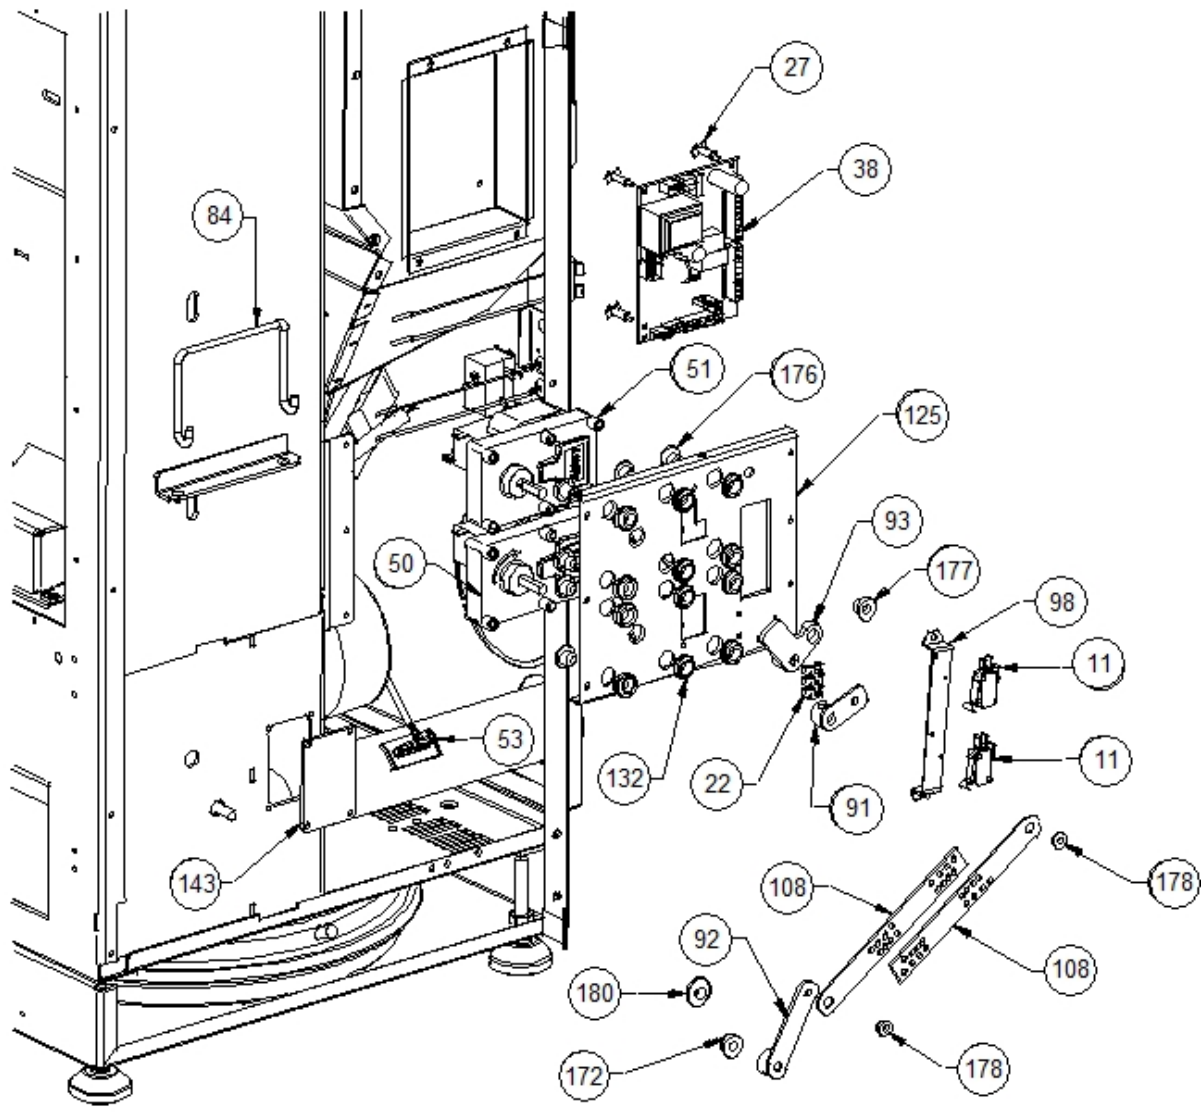

Image  	Code 	Description	Quantité dessin
2	000006760	GARNITURE/TRESSE 10X3 mm	1
71	002277587	CROCHET BOÎTIER SYNOPTIQUE	1
73	002277599	ÉQUERRE GRILLE ÉTIRÉE ZINGUÉE	1
80	002277759	PROFIL LATÉRAL ZINGUÉ	2
96	002278162	ENSEMBLE PIVOT NETTOYAGE TUYAUX	1
103	002278548	LEVIER MOTORÉDUCTEUR ZINGUÉ	1
137	003277114	COUVERCLE INSPECTION NOIR	1
144	003277488	COUVERCLE INSPECTION NOIR	1
145	003277489	COUVERCLE INSPECTION NOIR	1
146	003277572	GRILLE ÉTIRÉE PROTECTION PELLET NOIR	1
154	003278205	ENSEMBLE CHAMBRE COMBUSTION NOIRE	1
173	006008608	DOUILLE 10 mm	2
177	006277020	DOUILLE	4

Image  	Code 	Description	Quantité dessin
11	002000538	MICRORUPTEUR AVEC LEVIER	1
22	002001663	BORNIER	1
27	002006202	ENTRETOISE CARTE	1
38	002202512	CARTE ÉLECTRONIQUE	1
50	002271009	MOTORÉDUCTEUR	1
51	002271013	MOTORÉDUCTEUR	2
53	002272583	CAPTEUR DÉBITMÈTRE	1
84	002278106	POIGNÉE MANUTENTION POËLE	2
91	002278140	PIVOT NETTOYAGE BRASIER	1
92	002278153	PIVOT NETTOYAGE BRASIER	1
93	002278155	PIVOT MOTORÉDUCTEUR	1
98	002278196	ÉQUERRE FOND BRASIER ZINGUÉE	1
108	002278607	LEVIER FOND BRASIER	2
125	002279760	BRIDE MOTEUR ZINGUÉE	1
132	002311301	PASSE-CÂBLE	12
143	003277487	COUVERCLE INSPECTION NOIR	1
172	006008607	DOUILLE 8 mm	1
176	006277013	DOUILLE	12
177	006277020	DOUILLE	4
178	006277026	DOUILLE	4
180	006277077	RONDELLE FERMETURE	1