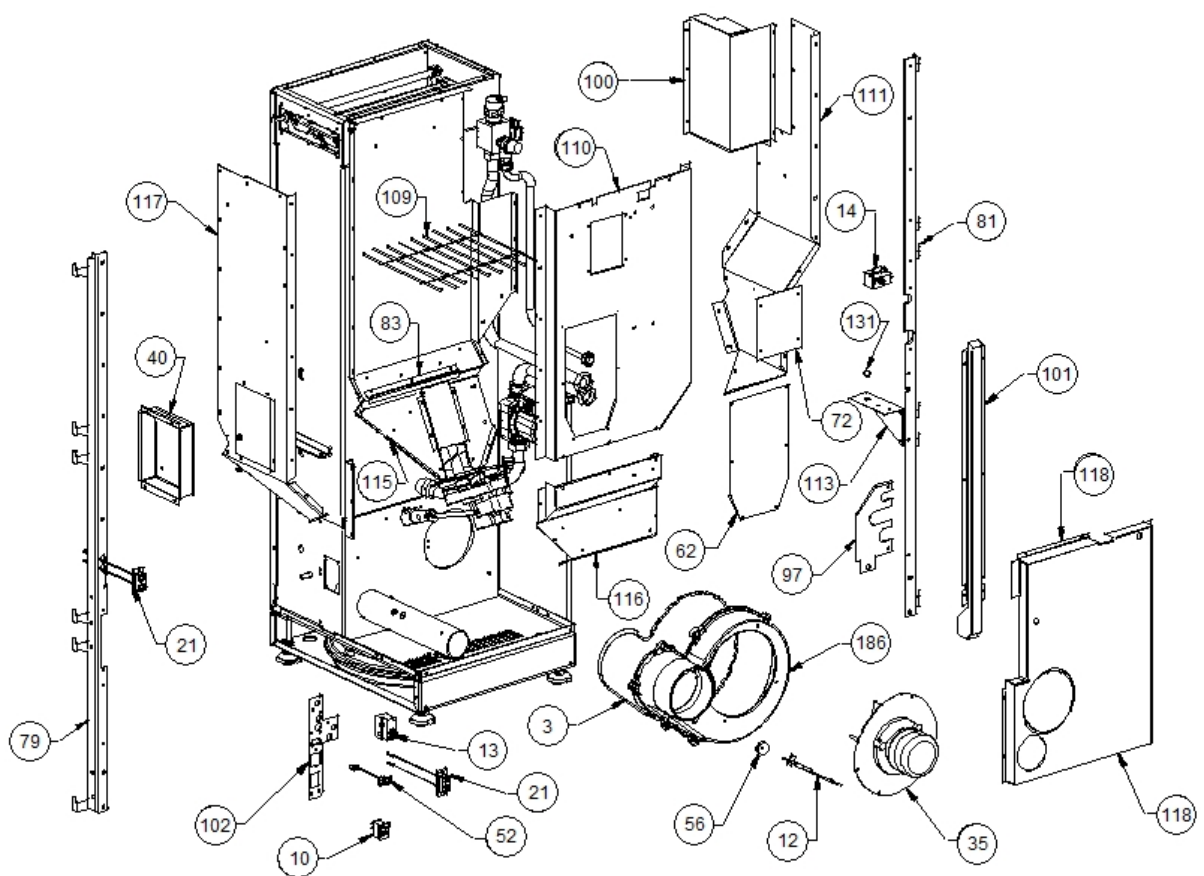

Image  	Code 	Description	Quantité dessin
11	002000538	MICRORUPTEUR AVEC LEVIER	1
22	002001663	BORNIER	1
27	002006202	ENTRETOISE CARTE	1
38	002202512	CARTE ÉLECTRONIQUE	1
50	002271009	MOTORÉDUCTEUR	1
51	002271013	MOTORÉDUCTEUR	2
53	002272583	CAPTEUR DÉBITMÈTRE	1
84	002278106	POIGNÉE MANUTENTION POËLE	2
91	002278140	PIVOT NETTOYAGE BRASIER	1
92	002278153	PIVOT NETTOYAGE BRASIER	1
93	002278155	PIVOT MOTORÉDUCTEUR	1
98	002278196	ÉQUERRE FOND BRASIER ZINGUÉE	1
108	002278607	LEVIER FOND BRASIER	2
125	002279760	BRIDE MOTEUR ZINGUÉE	1
132	002311301	PASSE-CÂBLE	12
143	003277487	COUVERCLE INSPECTION NOIR	1
172	006008607	DOUILLE 8 mm	1
176	006277013	DOUILLE	12
177	006277020	DOUILLE	4
178	006277026	DOUILLE	4
180	006277077	RONDELLE FERMETURE	1