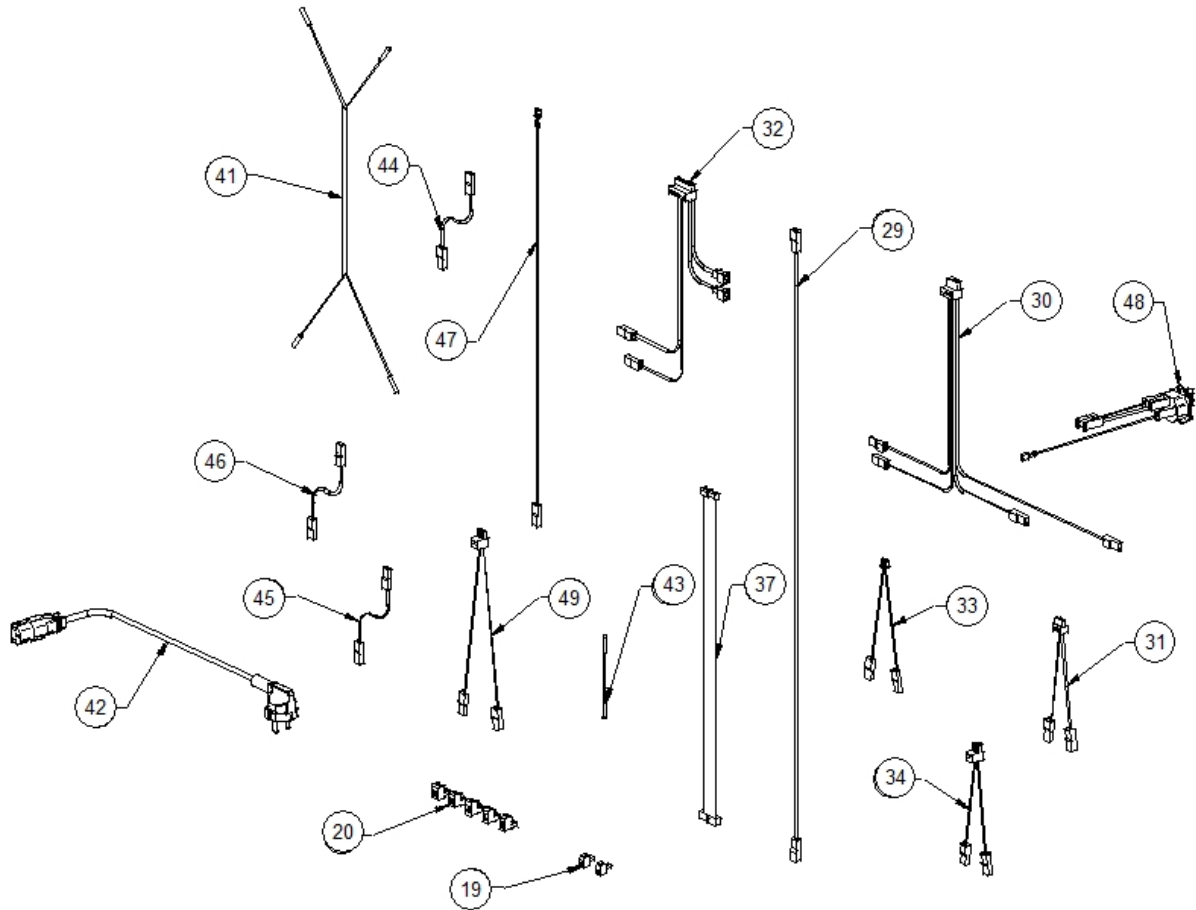

Image  	Code 	Description	Quantité dessin
88	002278135	BRIDE BRASIER ZINGUÉ	1
94	002278158	ENSEMBLE TIGE FOND BRASIER	1
95	002278159	ÉQUERRE FOND BRASIER ZINGUÉE	2
104	002278578	GUIDE SUPPORT FOND BRASIER	2
105	002278580	TIGE ACIER FOND BRASIER	2
119	002279746	ENSEMBLE BRASIER ACIER	1
120	002279747	DIVISEUR BRASIER ACIER	1
121	002279748	DÉFLECTEUR	1
123	002279752	FOND BRASIER COMPLET	1
178	006277026	DOUILLE	4
179	006277075	PIVOT ACIER	1
181	006277078	CONTREPOIDS	2

Image  	Code 	Description	Quantité dessin
19	002001304	CONNECTEUR	2
20	002001313	CONNECTEUR	5
29	002200028	CÂBLE ÉLECTRIQUE	1
30	002200269	CÂBLAGE ÉLECTRIQUE	1
31	002200273	CÂBLAGE ÉLECTRIQUE	1
32	002200274	CÂBLAGE ÉLECTRIQUE	1
33	002200275	CÂBLAGE ÉLECTRIQUE	1
34	002200276	CÂBLAGE ÉLECTRIQUE	1
37	002202510	CÂBLE ÉLECTRIQUE	1
41	002270001	CÂBLE D'ALIMENTATION	1
42	002270002	CÂBLE D'ALIMENTATION	1
43	002270040	CÂBLE ÉLECTRIQUE	1
44	002270050	CÂBLE ÉLECTRIQUE	1
45	002270068	CÂBLE ÉLECTRIQUE	1
46	002270074	CÂBLE ÉLECTRIQUE	1
47	002270083	CÂBLE ÉLECTRIQUE	1
48	002270298	FICHE TRIPOLAIRE	1
49	002270299	CÂBLAGE ÉLECTRIQUE	1

Image  	Code 	Description	Quantité dessin
2	000006760	GARNITURE/TRESSE 10X3 mm	1
71	002277587	CROCHET BOÎTIER SYNOPTIQUE	1
73	002277599	ÉQUERRE GRILLE ÉTIRÉE ZINGUÉE	1
80	002277759	PROFIL LATÉRAL ZINGUÉ	2
96	002278162	ENSEMBLE PIVOT NETTOYAGE TUYAUX	1
103	002278548	LEVIER MOTORÉDUCTEUR ZINGUÉ	1
137	003277114	COUVERCLE INSPECTION NOIR	1
144	003277488	COUVERCLE INSPECTION NOIR	1
145	003277489	COUVERCLE INSPECTION NOIR	1
146	003277572	GRILLE ÉTIRÉE PROTECTION PELLET NOIR	1
154	003278205	ENSEMBLE CHAMBRE COMBUSTION NOIRE	1
173	006008608	DOUILLE 10 mm	2
177	006277020	DOUILLE	4