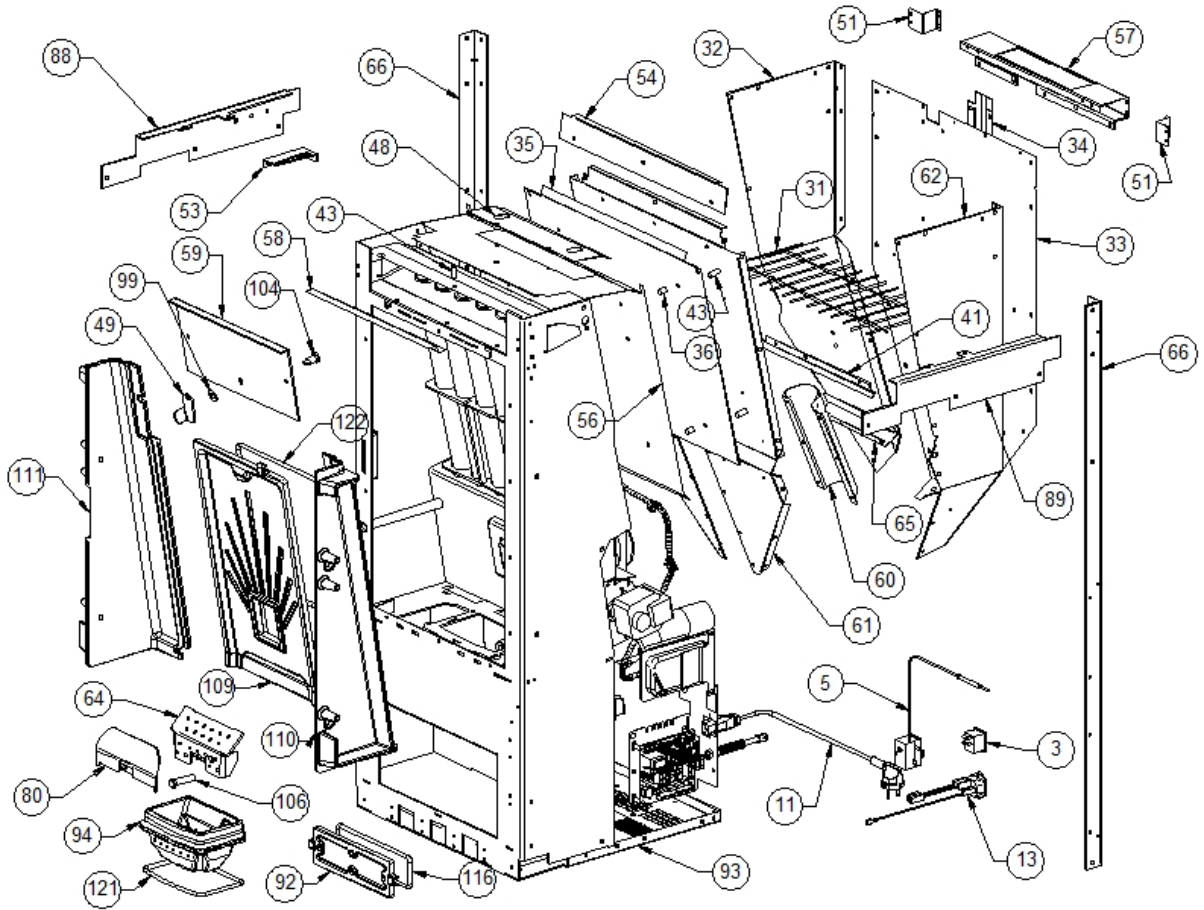

Image  	Code 	Description	Quantité dessin
21	002272544	AFFICHEUR LED	1
24	002273001	POMMEAU	2
25	002273003	PIED CAOUTCHOUC M10 50X25 mm	4
28	002273007	BOÎTIER PLASTIQUE	1
30	002276404	VITROCÉRAMIQUE 443X281X4 mm	1
37	002277403	CHARNIÈRE COUVERCLE RÉSERVOIR NOIR	2
42	002277472	TIGE GUIDE COUVERCLE	1
44	002277549	CADRE BLOQUE-VITRE	4
52	002278221	TIGE GUIDE RACLEURS	2
63	002279585	RIVET 5X46 BRUNI	2
67	002287140	DOS ZINGUÉ	1
69	002303000	POIGNÉE	1
71	003277181	FLANC GRIS	2
72	003277182	PORTE NOIRE	1
73	003277183	GRILLE NOIRE	1
74	003277184	FLANC ROUGE	2
76	003277186	BRIDE PORTE ROUGE	1
78	003277365	DÉFLECTEUR INFÉRIEUR NOIR	1
79	003277366	DÉFLECTEUR SUPÉRIEUR NOIR	1
81	003277433	POIGNÉE NOIR	1
82	003277471	ÉTRIER TIROIR CENDRES NOIR	2
83	003277481	ÉQUERRE BLOQUE-PORTE NOIRE	1
84	003277482	ÉQUERRE BLOQUE-PORTE NOIRE	1
85	003277483	ÉQUERRE SUPPORT PORTE NOIRE	1
86	003277528	GRILLE PROTECTION NOIR	1
87	003277659	TIROIR CENDRES NOIR	1
90	003277878	COUVERCLE GRIS	1
91	003277879	COUVERCLE RÉSERVOIR GRIS	1
96	004278115	ENSEMBLE PORTE ET FAÇADE NOIRE	1
99	006000827	RONDELLE ÉLASTIQUE 10 mm	2
100	006003200	FICHE 24X4 mm	1
102	006008600	DOUILLE	1
103	006273006	RESSORT	2
107	006277400	HEXAGONE POUR RÉGLAGE	1
108	006277401	PIVOT LAITON	1
112	007273153	COUVERTURE CÉRAMIQUE BORDEAUX	1
114	009278200	TISONNIER	1
118	000006761	GARNITURE/TRESSE 4 mm	1
119	000006766	GARNITURE/TRESSE 8 mm	1
120	000006767	GARNITURE/TRESSE 8X2 mm	1
123	000006766	GARNITURE/TRESSE 8 mm	1
124	000006774	GARNITURE/TRESSE 10X2 mm	1