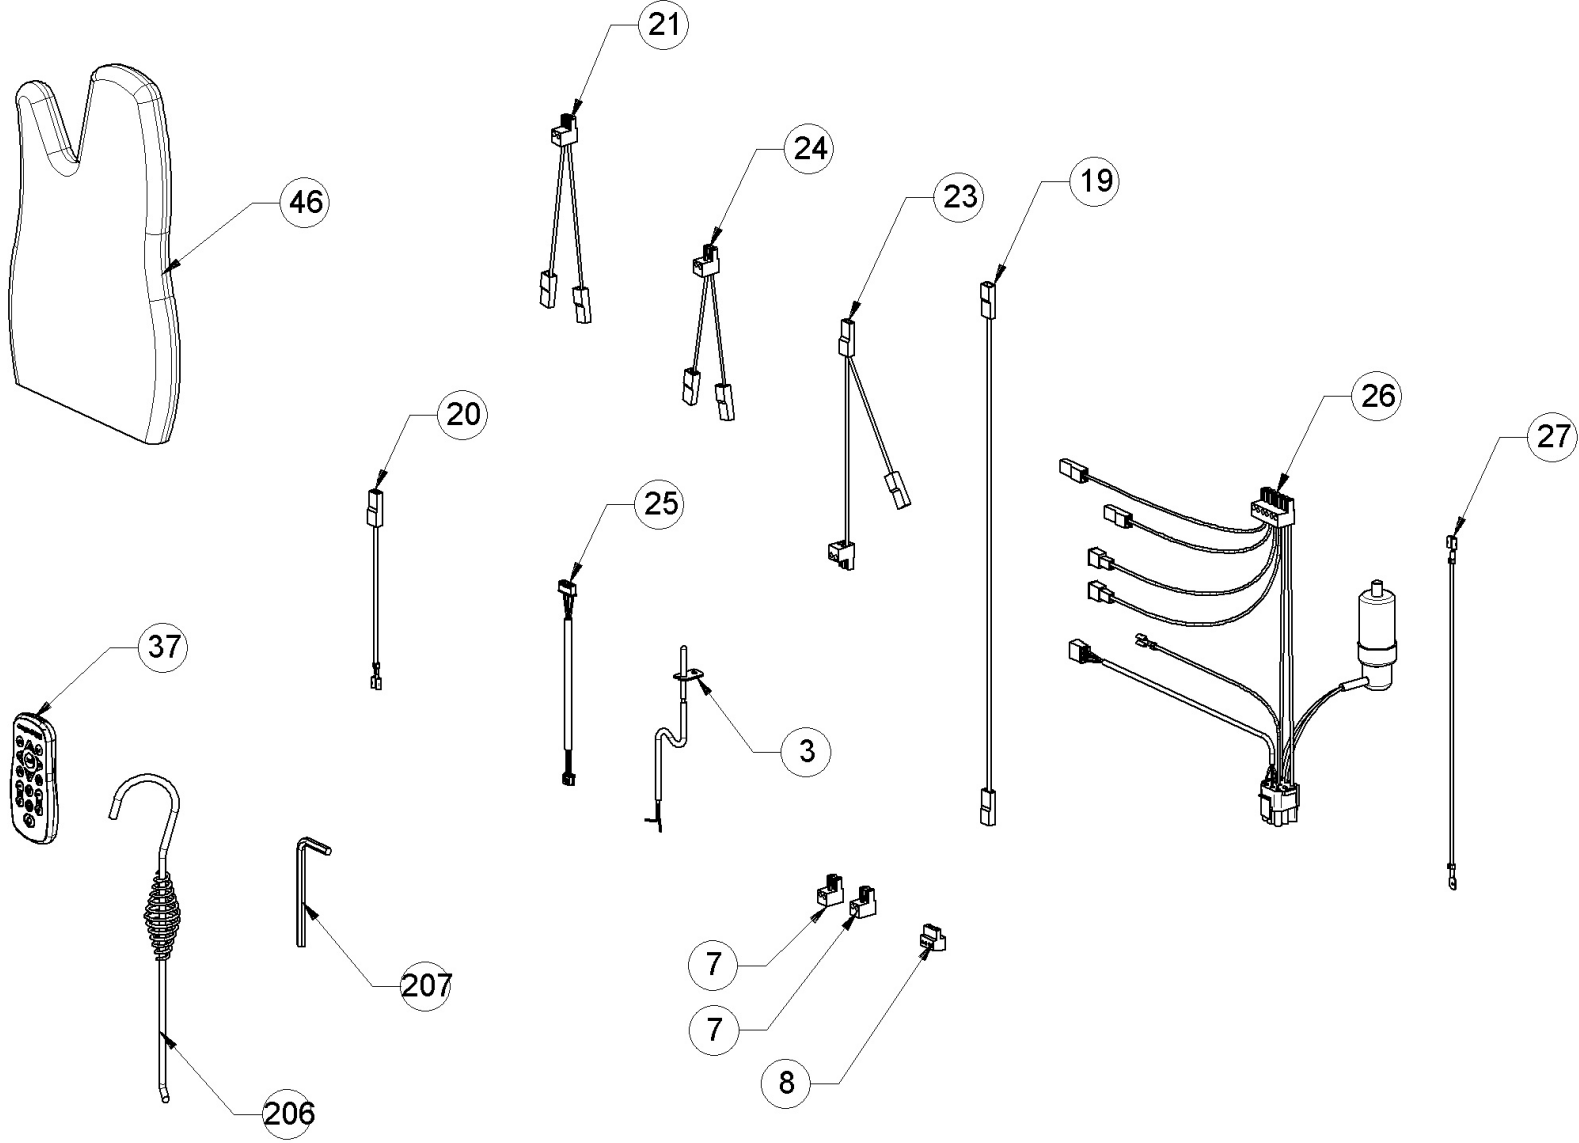

Image	Code	Description	Quantité dessin
54	002277577	SUPPORT RÉSTANCE ZINGUÉ	1
55	002279315	COUVERCLE SPIRALE ZINGUÉ	1
57	002287387	FERMETURE ZINGUÉE	1
60	002287393	RETRO PROTECTION	1
62	002287396	CORNIÈRE ZINGUÉE	2
65	002287400	DIVISEUR CHAMBRE AIR ZINGUÉ	1
66	002287401	CARTER AIR	1
67	002287402	CORNIÈRE ZINGUÉE	1
71	002287409	FERMETURE GRILLE ZINGUÉE	1
75	002287420	DIVISEUR AIR CANALISATION	1
77	002287423	DÉFLECTEUR ZINGUÉ	1
82	002287456	CROCHET GRILLE ZINGUÉE	1
85	002287459	BOÎTIER MOTEUR CENTRIFUGE ZINGUÉ	1
86	002287506	FERMETURE BOÎTIER CENTRIFUGE ZINGUÉE	1
87	002287509	PROFIL MOTEUR ZINGUÉ	1
88	002287517	DISQUE CANALISATION ZINGUÉ	1
90	002287521	CORNIÈRE ZINGUÉE	1
91	002287522	PLAQUE PASSE-CÂBLE ZINGUÉE	1
93	002287533	PORTE DÉVIATION AIR ZINGUÉE	1
94	002287646	ÉTRIER PALIER ZINGUÉ	1
95	002287932	CARTER AIR VENTILÉ AMBIANT	1
97	002287936	ÉQUERRE SUPPORT RESSORT ZINGUÉE	1
114	003277790	ENSEMBLE PIÉDESTAL NOIR	1
115	003277791	CONDUITE AIR NOIR	1

Image	Code	Description	Quantité dessin
152	006000710	"ÉCROU 1/8""	1
168	006207406	DOUILLE	1
169	006273004	RESSORT ACIER	1
170	006277069	RACCORD POUR TUBE 6 mm	1
171	006277092	RALLONGE 75 mm	1
172	006277093	PIVOT PORTE AIR	1
173	006277097	POMMEAU NOIR	1
211	000006760	GARNITURE/TRESSE 10X3 mm	1

Image	Code	Description	Quantité dessin
3	002000564	SONDE FUMÉES AVEC GAINÉ	1
7	002001313	CONNECTEUR	2
8	002001321	CONNECTEUR	1
19	002270058	CÂBLE ÉLECTRIQUE	1
20	002270077	CÂBLE ÉLECTRIQUE	1
21	002270290	CÂBLAGE ÉLECTRIQUE	1
23	002270304	CÂBLAGE ÉLECTRIQUE	1
24	002270326	CÂBLAGE ÉLECTRIQUE	1
25	002270335	CÂBLAGE ÉLECTRIQUE	1
26	002270336	CÂBLAGE ÉLECTRIQUE	1
27	002270340	CÂBLAGE ÉLECTRIQUE	1
37	002272591	TÉLÉCOMMANDE	1
46	002276001	GANT	1
206	009278200	TISONNIER	1
207	009278201	CLÉ HEXAGONALE	1