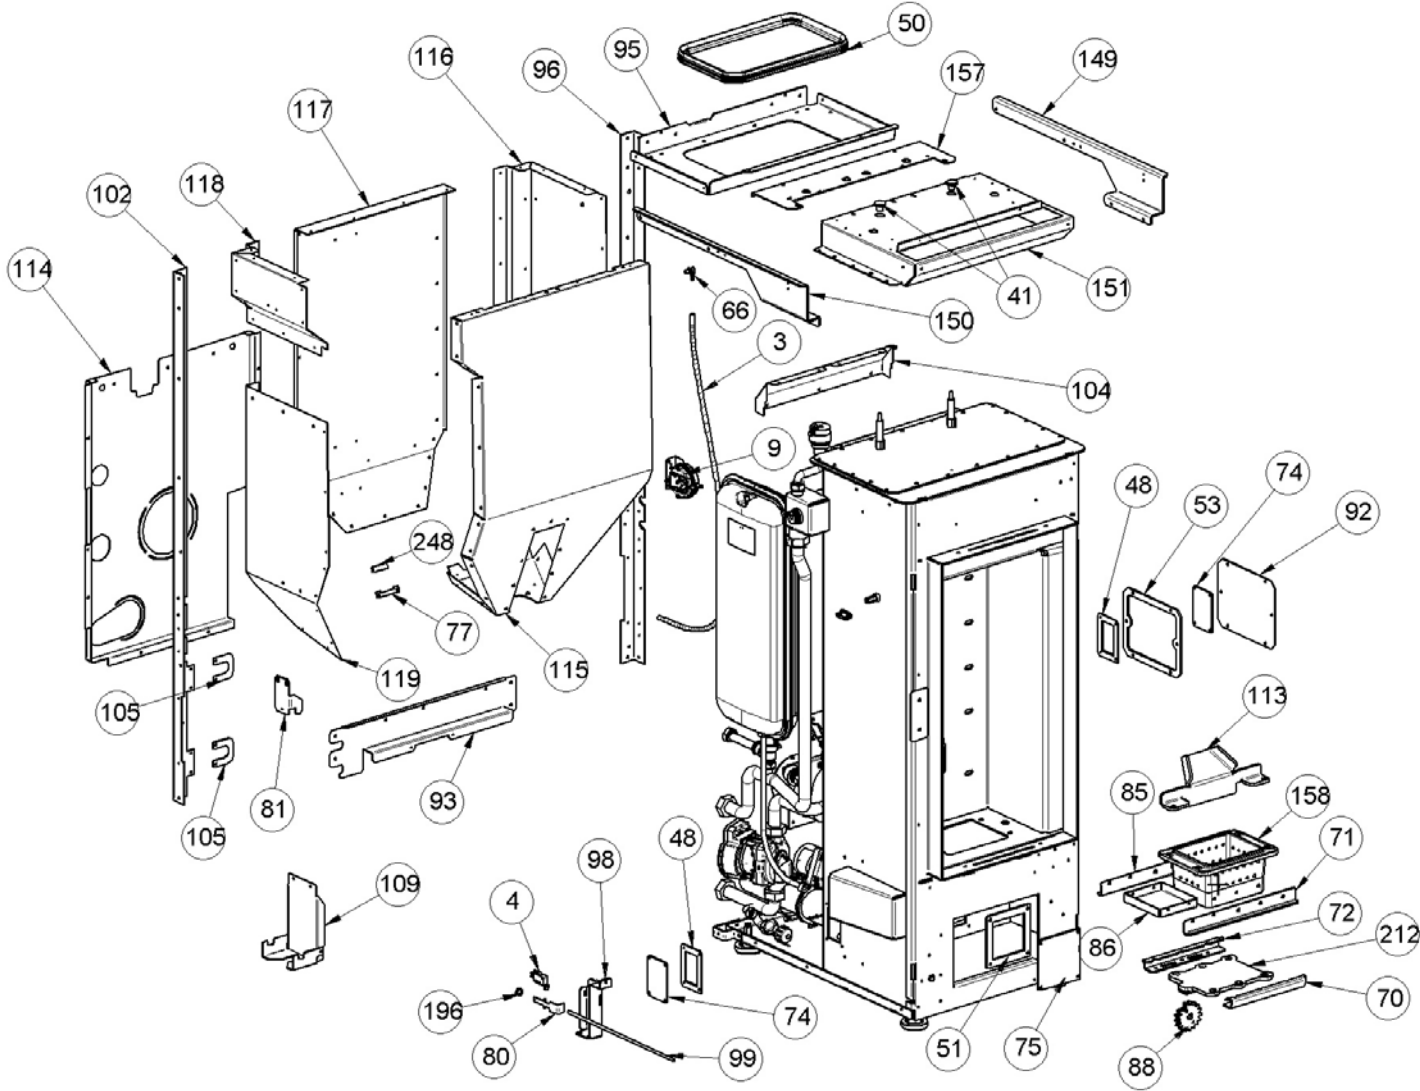

Image	Code	Description
3	000006913	TUYAU SIL.TRAS.D.INT = 4 D.EST = 8
4	002000547	MICRORUPTEUR AVEC LEVIER
9	002000620	PRESSOSTAT 10Pa CLEVELAND NS2237800
41	002273001	POMMEAU
48	002273371	GARNITURE
50	002273384	GARNITURE
51	002273390	GARNITURE
53	002273432	GARNITURE
66	002289028	RACCORD POUR TUBE 6 mm
70	002290099	GUIDE CHARIOT
71	002290101	GUIDE CHARIOT
72	002290107	GUIDE CHARIOT
74	002290956	COUVERCLE INSPECTION ZINGUÉ
75	002291198	INSPECTION LATÉRALE
77	002291453	ÉTRIER ZINGUÉ
80	002291987	BRIDE MICRO DE SÉCURITÉ
81	002292339	SUPPORT ZINGUÉ
85	002292345	GUIDE CHARIOT
86	002292346	ENTRETOISE
88	002292349	ROUE DENTÉE
92	002292353	INSPECTION LATÉRALE
93	002292354	GOULOTTE CÂBLAGE ZINGUÉE
95	002292356	PLAQUE ZINGUÉE
96	002292359	CORNIÈRE DROITE ZINGUÉE