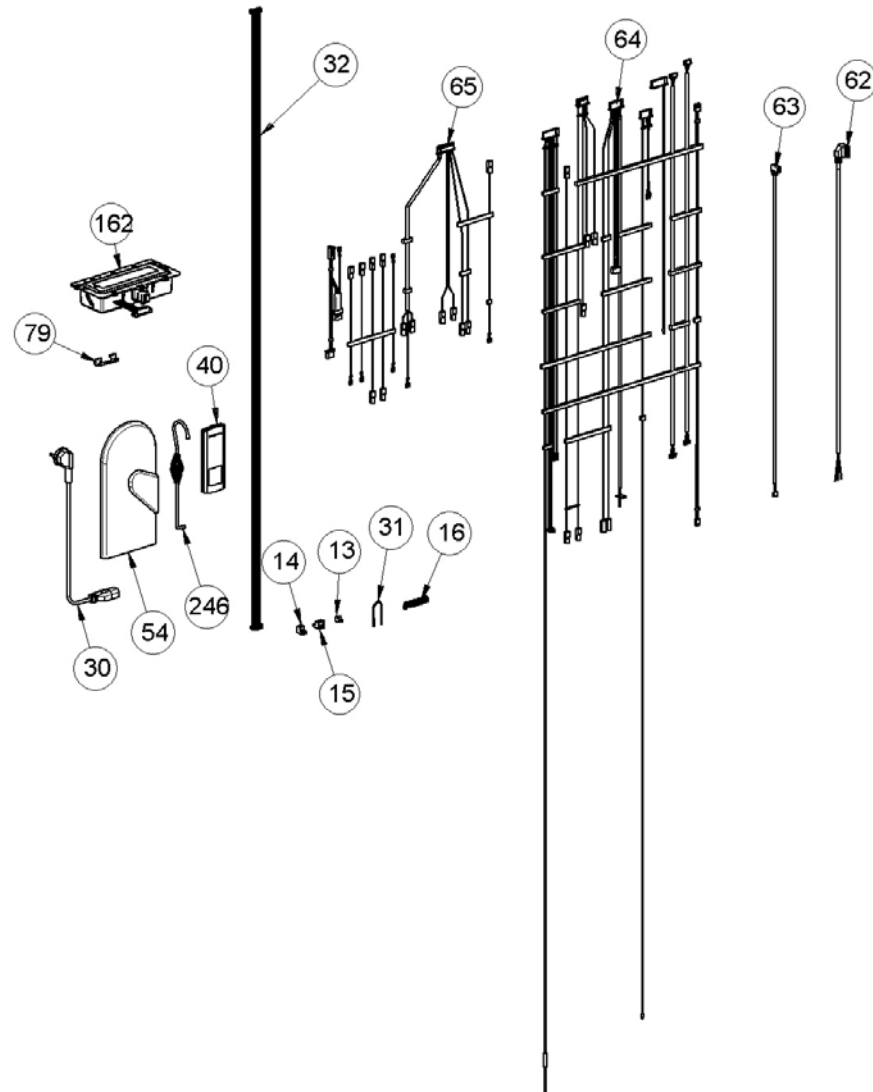

Image	Code	Description
13	002001304	CONNECTEUR
14	002001313	CONNECTEUR
15	002001315	CONNECTEUR
16	002001601	COLLIER PLASTIQUE
30	002270002	CÂBLE D'ALIMENTATION
31	002270040	CÂBLE ÉLECTRIQUE
32	002270783	CÂBLE ÉLECTRIQUE
40	002272752	TÉLÉCOMMANDE
54	002276002	GANT
62	002280178	CÂBLE D'ALIMENTATION DU CIRCULATEUR
63	002280179	CÂBLE SIGNAL PWM CIRCULATEUR
64	002270934	SONDE K EN CHAMBRE L = 2000MM + CONTACTS CT84
64	002272707	SONDE NTC AMBIANCE / RÉSERVOIR 550mm + CONTACTS CT84
64	002272708	SONDE NTC EAU 2000mm + CONTACTS CT84
64	002272737	SONDE FUMÉES + CONTACTS CT84
64	002280215	CÂBLAGE ÉNCOUDER
64	002280216	ASS.CABL BASSE TENSION ISIDORA
65	002280218	CABINE HAUTE TENSION ISIDORA
79	002291597	ÉTRIER ZINGUÉ
246	009278200	TISONNIER