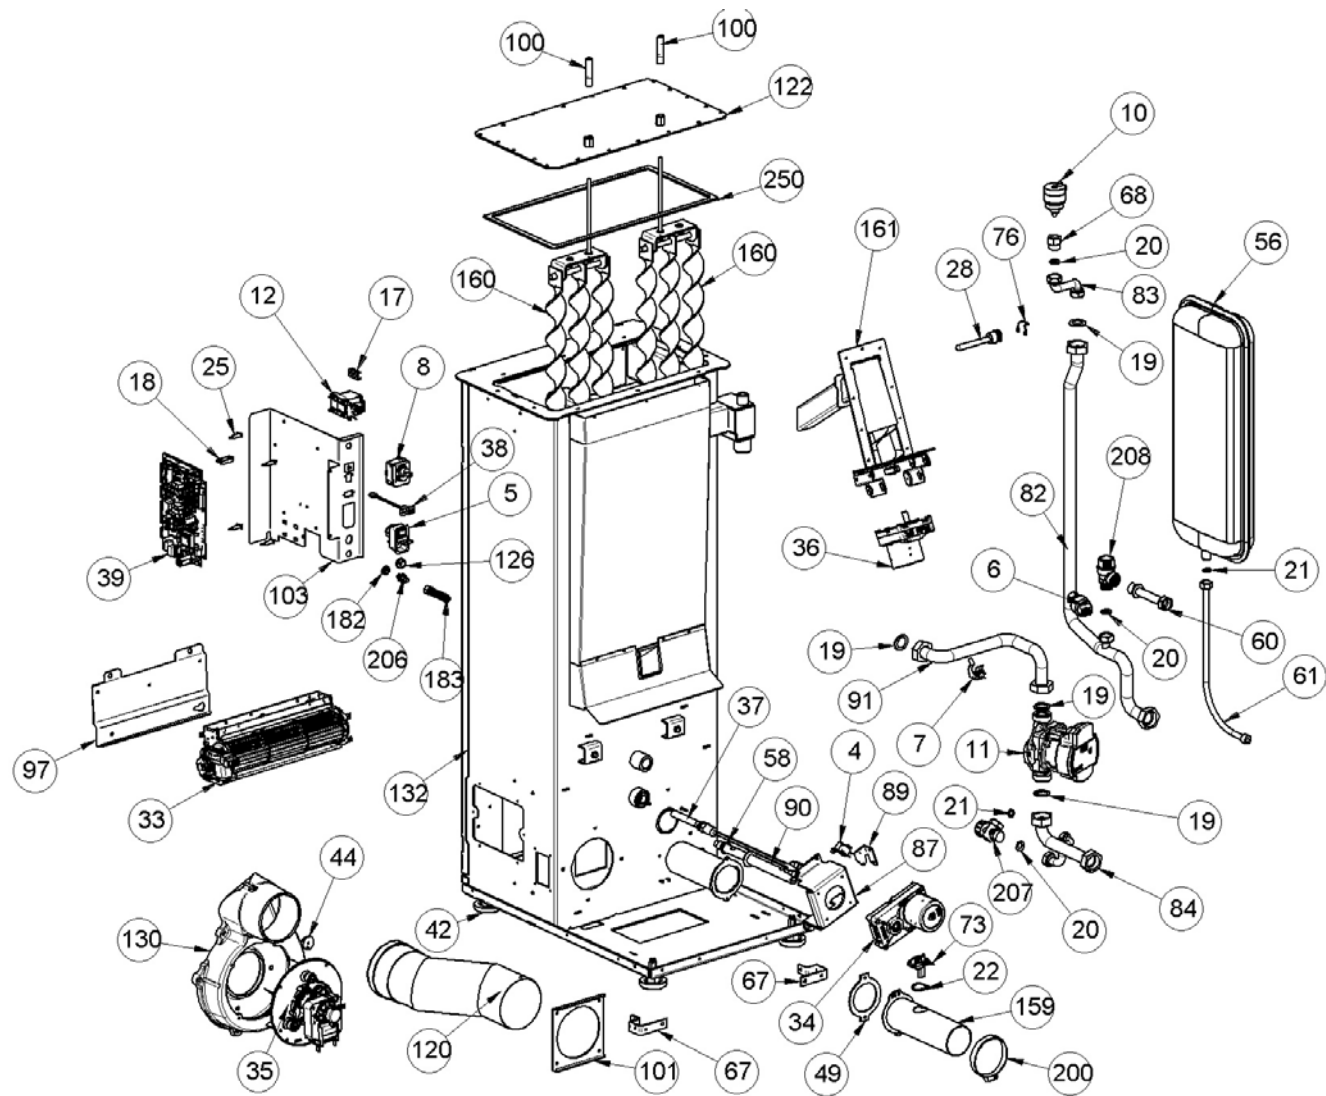

Image	Code	Description	Quantité dessin
4	002000547	MICRORUPTEUR AVEC LEVIER	
5	002000548	PRISE AVEC INTERRUPTEUR ET PORTE-FUSIBLE	
5	002000683	FUSIBLE 5 A	
6	002000591	PRESSOSTAT NUMÉRIQUE H2O	
7	002000610	SONDE NTC EAU NTC D.22	
8	002000614	THERMOSTAT 95°C IMIT	
10	002000641	VANNE AUTOMATIQUE 3/8"	
11	002000657	CIRCULATEUR MEP20-8-130L	
12	002001083	FILTRE EXTERNE ISKRA 230V KPL3524	
17	002001663	BORNIER	
18	002001692	BLOQUE-CÂBLE	
19	002003300	"GARNITURE CARTON 1"""	
20	002003301	"GARNITURE CARTON 1/2"""	
21	002003302	GARNITURE CARTON 2X8,5X14,5 mm	
22	002003315	BAGUE JOINT TORIQUE	
25	002006202	ENTRETOISE CARTE	
28	002207522	"BULBE PORTE-SONDE 1/2"""	
33	002271003	MOTEUR TANGENTIEL X BABY FIAM	
34	002271106	MOTORÉDUCTEUR BRUSHLESS 4 RPM	
35	002271118	MOTEUR DES FUMÉES TRIAL CAF15Y-140PSH + JOINT	1
35	002272696	ENCODEUR DU MOTEUR DES FUMÉES TRIAL	
35	002272696	ENCODEUR DU MOTEUR DES FUMÉES TRIAL	1
35	002273388	JOINT GNZ-02486	1
35	002273388	JOINT GNZ-02486