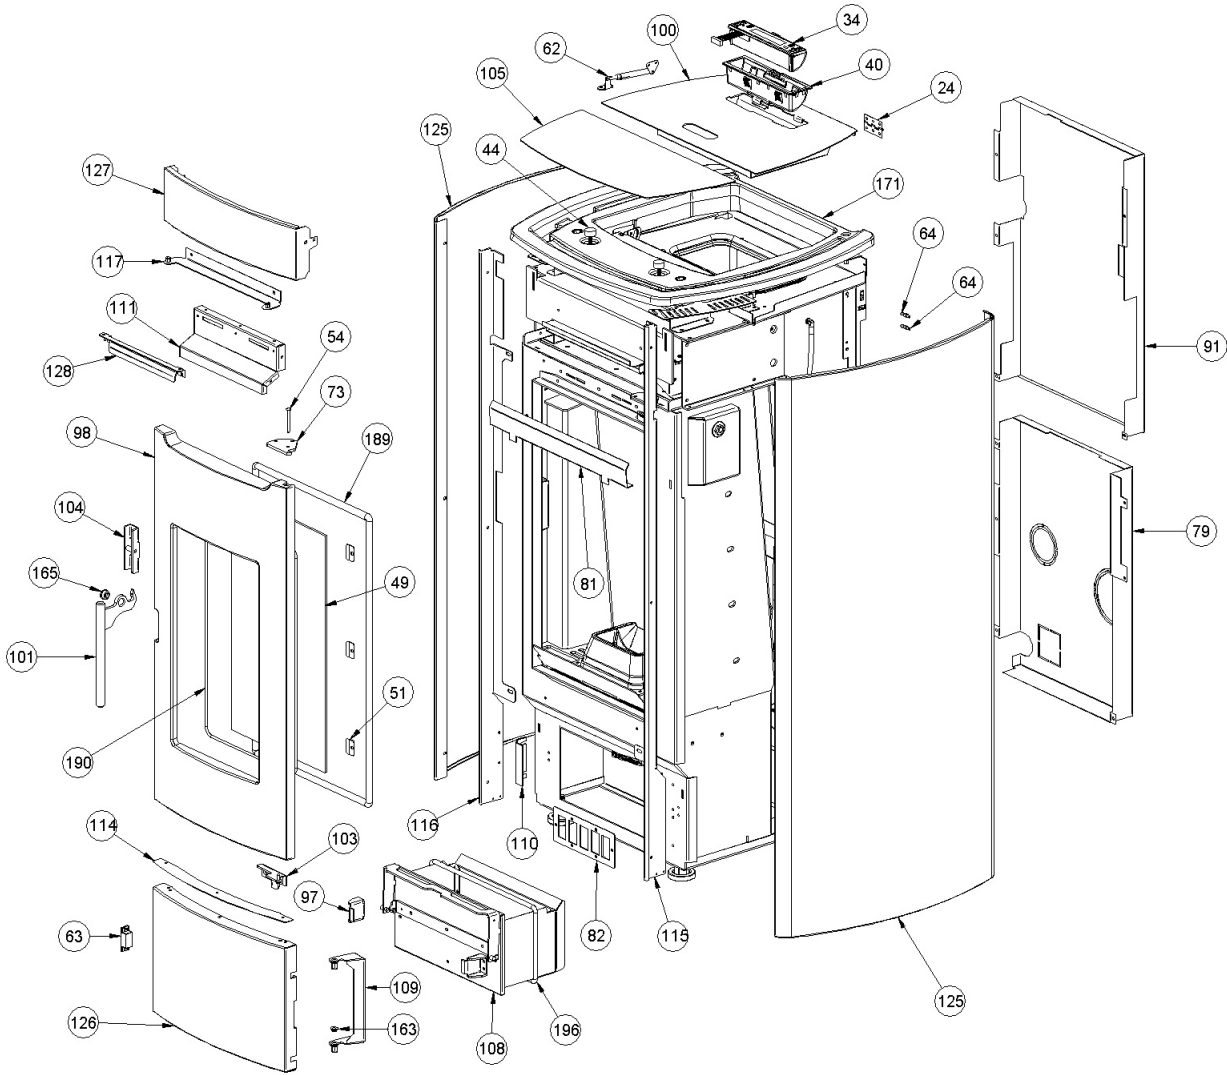

163	006277026	DOUILLE	3
164	006277097	POMMEAU NOIR 001292805-000_[2025]_02_05	2

Image	Code	Description	Quantité dessin
172	007270437	PARE-FLAMME	1
191	000006781	GARNITURE/TRESSE 6 mm	1

Image	Code	Description	Quantité dessin
24	002208066	CHARNIÈRE COUVERCLE RÉSERVOIR NOIR	2
34	002272738	ÉCRAN LCD NOIR	1
40	002273040	BOÎTIER PLASTIQUE	1
44	002273436	CAOUTCHOUC ANTI-VIBRATOIRE	2
49	002276575	VERRE PLAT EN CÉRAMIQUE. MARINA HYDRO	1
51	002277549	CADRE BLOQUE-VITRE	6
54	002279585	RIVET 5X46 BRUNI	1
62	002290980	TIGE À RESSORT	1
63	002291031	FERMETURE MAGNÉTIQUE	1
64	002292731	FERMETURE MALE M4 CF 2935MF94	8
73	002293437	CHARNIÈRE SUPÉRIEURE	1
79	002293446	ZN MARINA BAS DU DOS	1
81	002293451	DÉFLECTEUR MARINA HYDRO EN ACIER INOXYDABLE	1
82	002293452	INSPECTION C-C ZN MARINA	1
91	002293465	HAUT DU DOSSIER ZN MARINA 13KW	1
97	003277471	ÉTRIER TIROIR CENDRES NOIR	2
98	003280944	PORTE PERFORÉE [TR] MARINA HYDRO	1
100	003281168	RÉSERVOIR MARIN GNHT550 ASS.COP.NOIR	1
101	003281169	ASS.POIGNEE VER.NOIR F98 MARINA LEVIG.	1
103	003281171	CHARNIÈRE INFÉRIEURE ENSEMBLE PEINT SILIC. MARINE	1
104	003281174	POIGNEE CROCHET ASSEMBLAGE SILIC NOIR. MARINE	1
105	003281175	ENSEMBLE COUVERCLE NOIR GNHT550 MARINA	1
108	003281178	TIROIR CENDRES NOIR	1
109	003281179	CERN.INF.VERN.SILIC.PORTINA MARINA IDRO	1