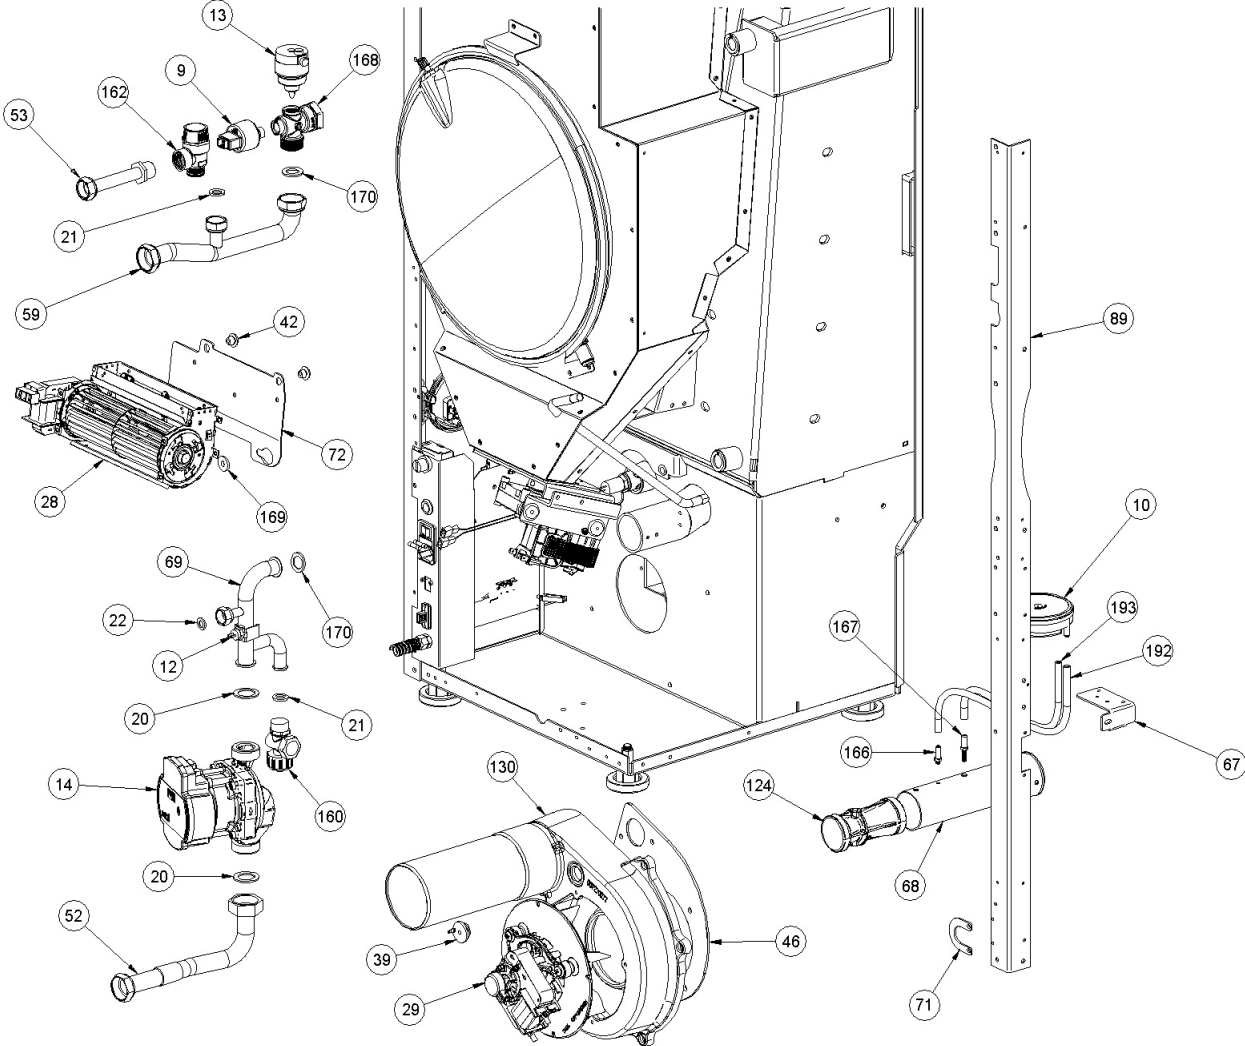

Image	Code	Description	Quantité dessin
16	002001313	CONNECTEUR	1
17	002001315	CONNECTEUR	1
25	002270002	CÂBLE D'ALIMENTATION	1
26	002270040	CÂBLE ÉLECTRIQUE	1
27	002270525	CÂBLE ÉLECTRIQUE	1
35	002272752	TÉLÉCOMMANDE	1
47	002276002	GANT	1
55	002280154	CÂBLE HUBACONTROL L=900	1
56	002280178	CÂBLE D'ALIMENTATION DU CIRCULATEUR	1
57	002280179	CÂBLE SIGNAL PWM CIRCULATEUR	1
58	002280232	CÂBLAGE ÉLECTRIQUE	1
187	009278200	TISONNIER	1
58	002000706	SONDE FUMEE NTC 300°C L = 1MT	1
58	002272708	SONDE NTC EAU 2000mm + CONTACTS CT84	1
58	002280215	CÂBLAGE ENCODEUR	1

VANNE DE SÉCURITÉ 3 bars

1

RACCORD POUR TUBE 6 mm

1

001292803-000_[2025]_03_05

Image	Code	Description	Quantité dessin
167	006277175	RACCORD POUR TUBE 6 mm	1
168	006277424	COLLECTEUR	1
169	006278709	COMPAS FE POUR FIXATION TANGENTIELLE MARINE	1
170	006495101	RONDELLE CARTON 14X24X2 mm	2
192	000006913	TUYAU SIL.TRAS.D.INT = 4 D.EST = 8	1
193	000006913	TUYAU SIL.TRAS.D.INT = 4 D.EST = 8	1
29	002273388	JOINT GNZ-02486	1
29	002272696	ENCODEUR DU MOTEUR DES FUMÉES TRIAL	1