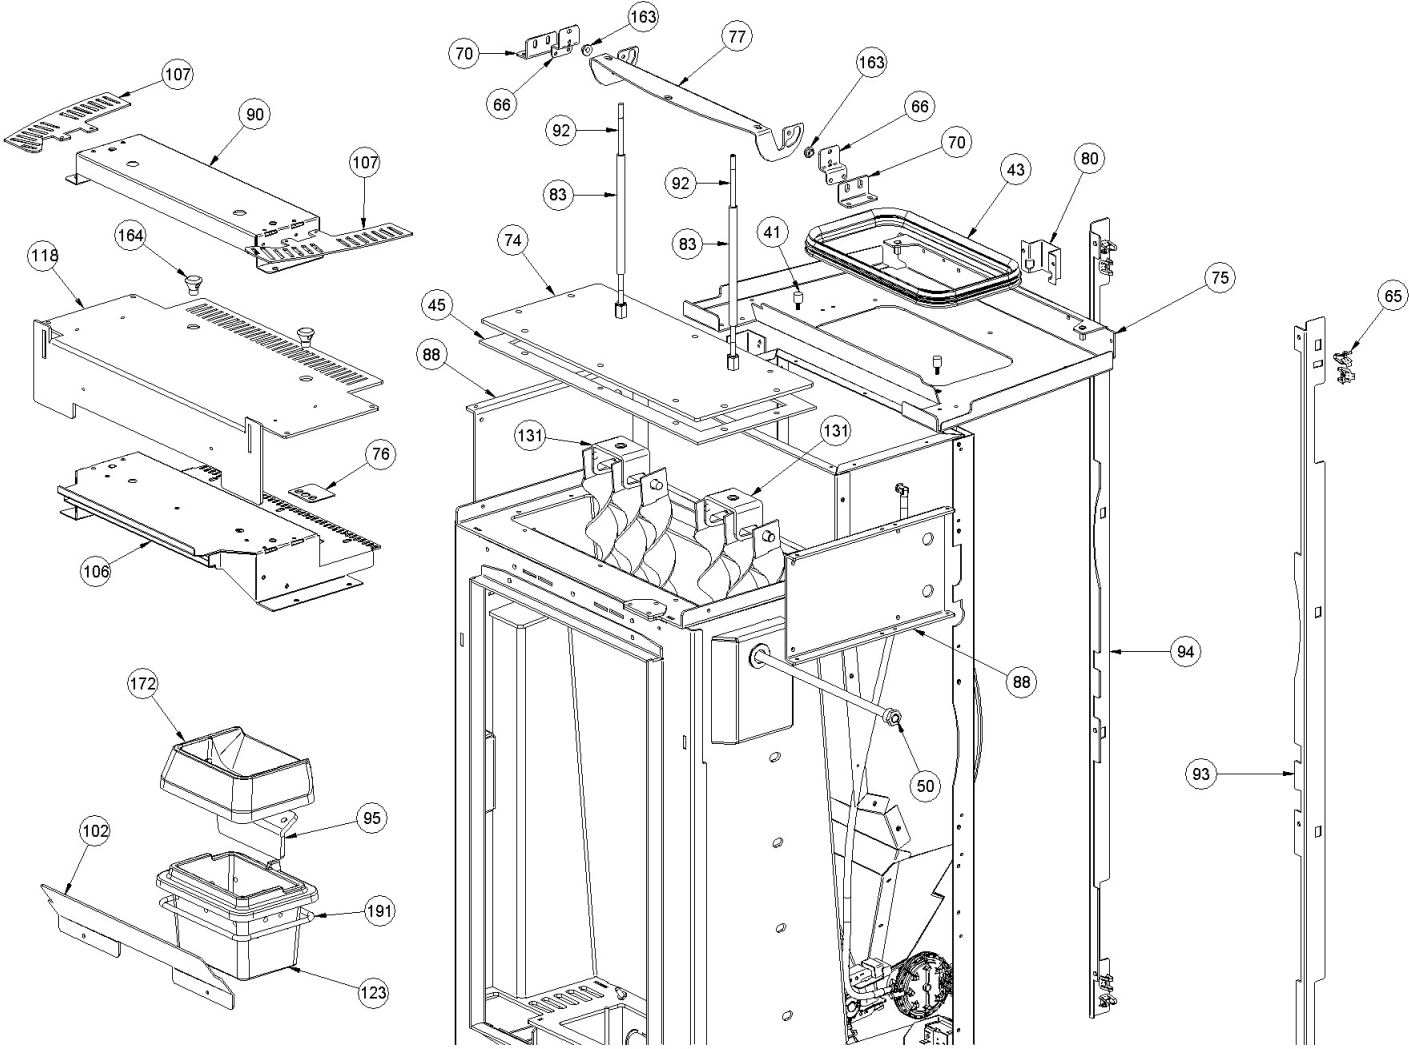

VANNE DE SÉCURITÉ 3 bars

1

RACCORD POUR TUBE 6 mm

1

001292803-000_[2025]_03_05

Image	Code	Description	Quantité dessin
167	006277175	RACCORD POUR TUBE 6 mm	1
168	006277424	COLLECTEUR	1
169	006278709	COMPAS FE POUR FIXATION TANGENTIELLE MARINE	1
170	006495101	RONDELLE CARTON 14X24X2 mm	2
192	000006913	TUYAU SIL.TRAS.D.INT = 4 D.EST = 8	1
193	000006913	TUYAU SIL.TRAS.D.INT = 4 D.EST = 8	1
29	002273388	JOINT GNZ-02486	1
29	002272696	ENCODEUR DU MOTEUR DES FUMÉES TRIAL	1