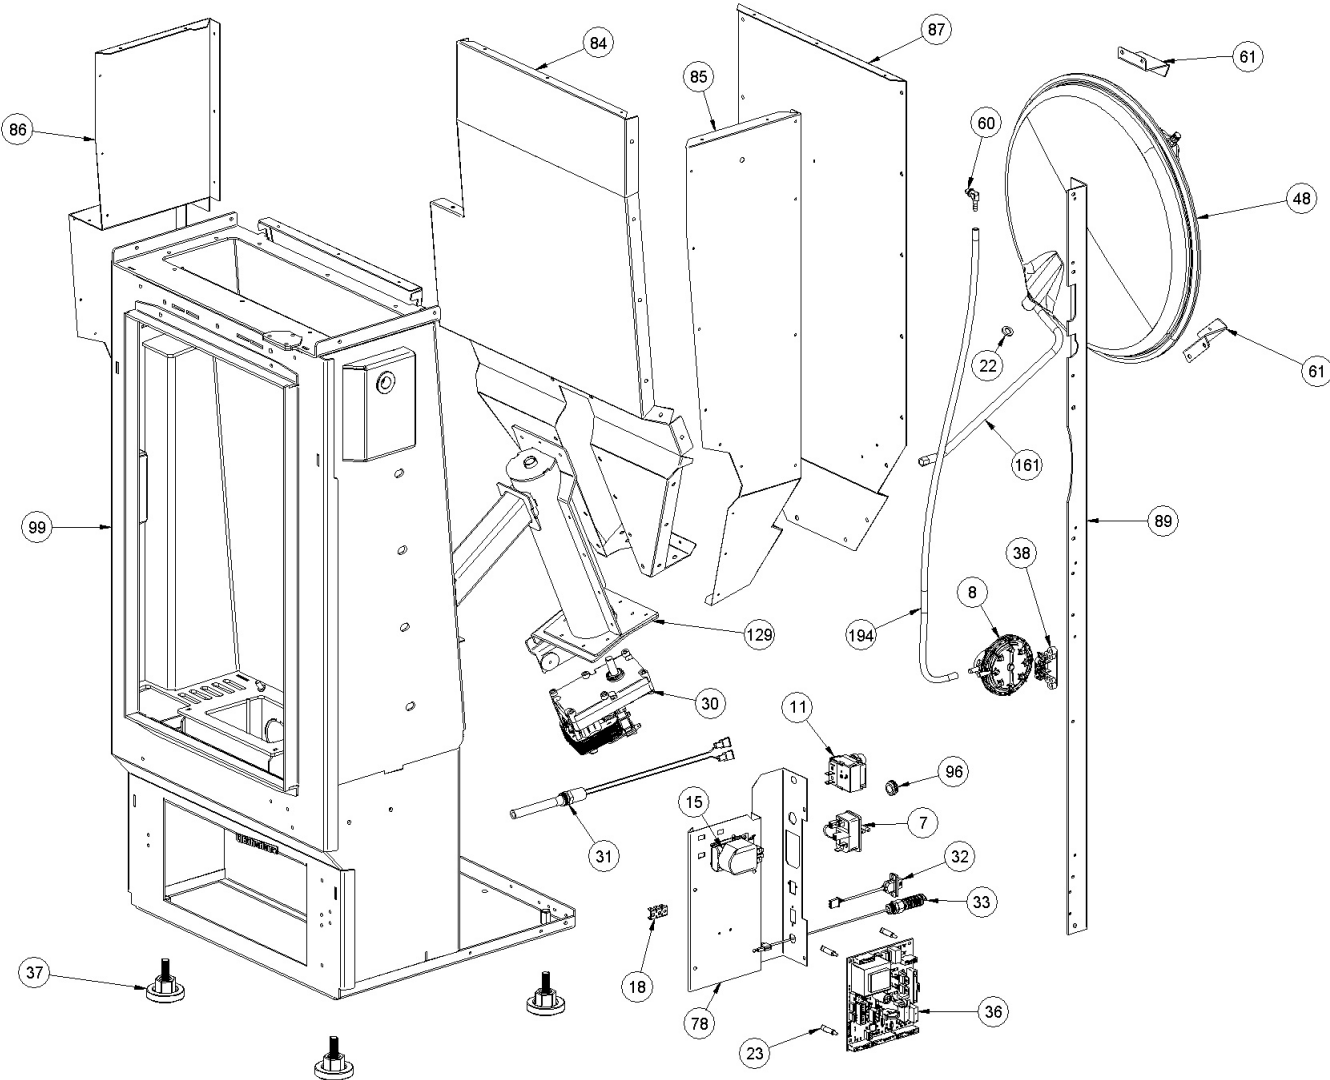

Image	Code	Description	Quantité dessin
114	003281188	PROTECTION NOIRE GN HT 550 MARINA	1
115	003281192	ANG. DX SILENCIEUX LATÉRAL NOIR MARINA 13KW	1
116	003281193	ANG. SX SILENCIEUX LATÉRAUX NOIR MARINA 13KW	1
117	003281194	SUPPORT FACE AVANT NOIR SIL.MARINA 13KW	1
125	003281221	CÔTÉ PEINT PGM e9001 CHEZ MARINA IDRO	2
126	003281222	ASS.PORTE INF.PGM E9001 AU MARINA IDR	1
127	003281223	PANNEAU AVANT PGM E9001 À MARINA 13KW	1
128	003281248	ANTI-SIFFLET VERN SIL.NOIR MARINE	1
163	006277026	DOUILLE	3
165	006277136	DOUILLE	1
171	007270432	DESSUS ÉMAILLÉ [TR] MARINA IDRO	1
189	000006789	JOINT 12 mm	1
190	000006792	GARNITURE/TRESSE 4 mm	1
196	000006782	GARNITURE/TRESSE 8 mm	1