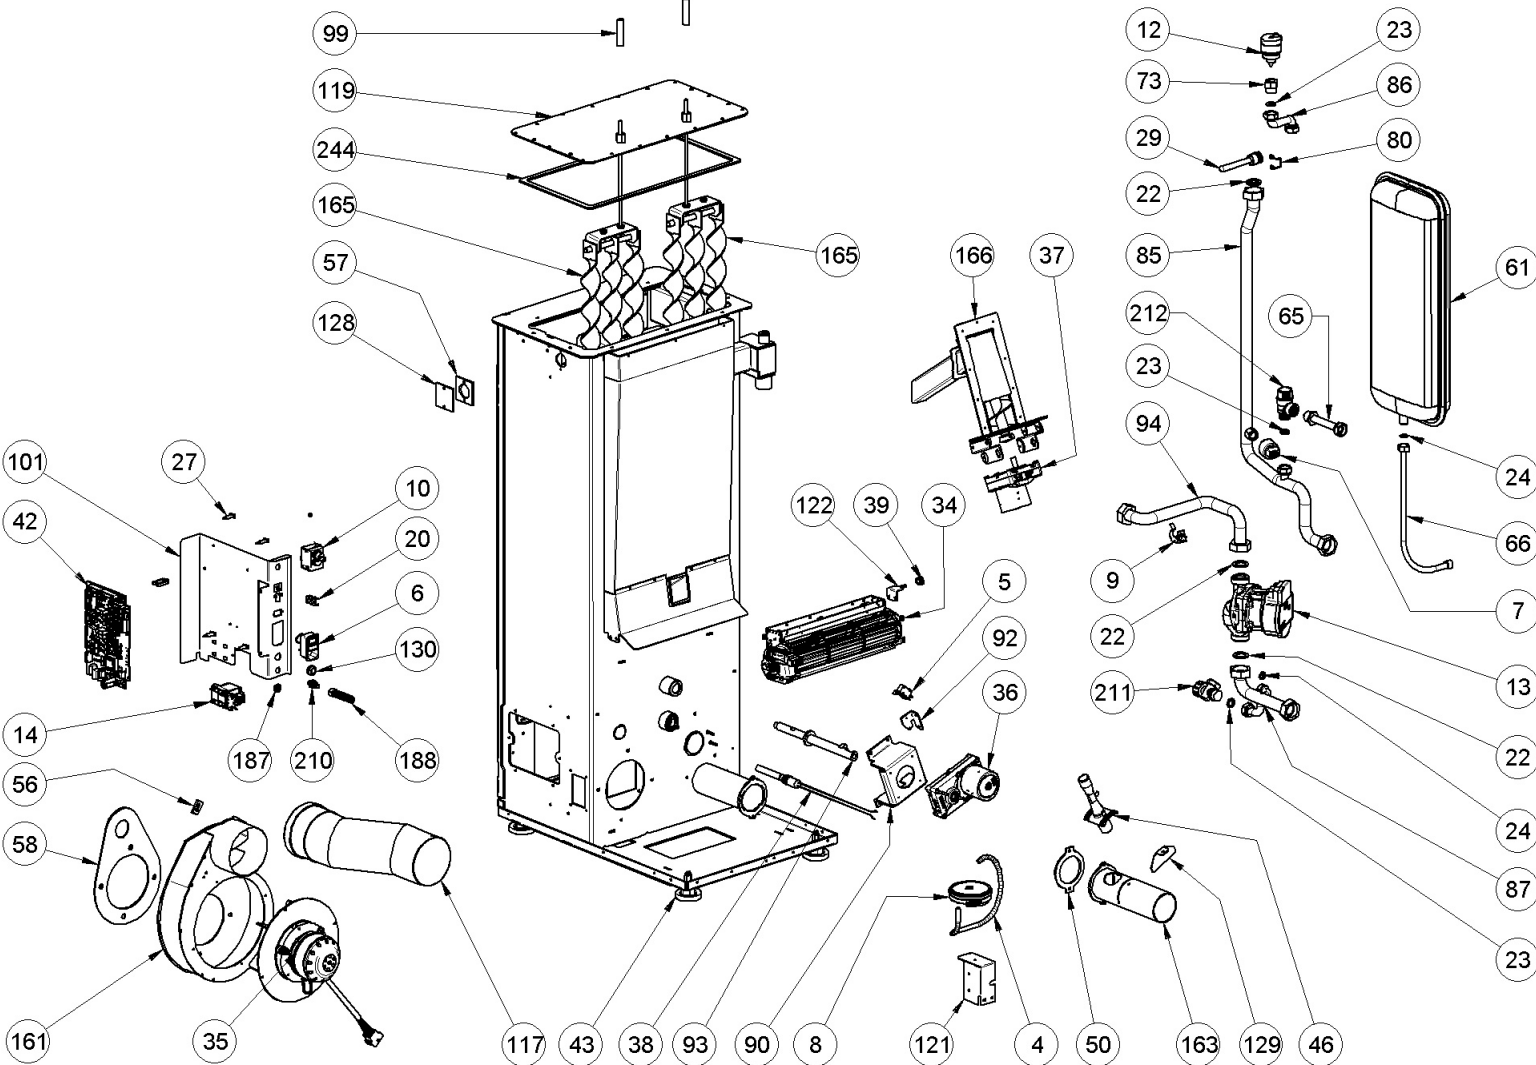

Image	Code	Description	Quantité dessin
243	000006703	PROFIL EN CAOUTCHOUC	1

Image	Code	Description	Quantité dessin
4	000006913	TUYAU SIL.TRAS.D.INT = 4 D.EST = 8	3
5	002000547	MICRORUPTEUR AVEC LEVIER	2
6	002000548	PRISE AVEC INTERRUPTEUR ET PORTE-FUSIBLE	1
6	002000683	FUSIBLE 5 A	1
7	002000591	PRESSOSTAT NUMÉRIQUE H2O	1
8	002000595	CAPTEUR DEPRESSION HUBA CONTROLE TYPE 401	1
9	002000610	SONDE NTC EAU NTC D.22	1
10	002000614	THERMOSTAT 95°C IMIT	1
12	002000641	VANNE AUTOMATIQUE 3/8'	1
13	002000657	CIRCULATEUR MEP20-8-130L	1
14	002001083	FILTRE EXTERNE ISKRA 230V KPL3524	1
20	002001663	BORNIER	1
22	002003300	"GARNITURE CARTON 1""	4
23	002003301	"GARNITURE CARTON 1/2""	4
24	002003302	GARNITURE CARTON 2X8,5X14,5 mm	2
27	002006202	ENTRETOISE CARTE	4
29	002207522	"BULBE PORTE-SONDE 1/2""	1
34	002271003	MOTEUR TANGENTIEL X BABY FIAM	1
35	002271080	MOTEUR DES FUMÉES GARNET D.180 OSB-9225-A1845I	1
35	002273465	CROCHET ZN PEINTURE	1
36	002271106	MOTORÉDUCTEUR BRUSHLESS 4 RPM	1
37	002271126	MOTORÉDUCTEUR BRUSHLESS 3,6 RPM	1
38	002271153	BOUGIE CÉRAMIQUE HF1311B01-B 300 W	1
39	002271304	PASSE-CÂBLE	1

Image	Code	Description	Quantité dessin
46	002273109	DÉTECTEUR DE PRESSION	1
50	002273372	GARNITURE	1
56	002273452	GARNITURE	1
57	002273464	ISIDORA 5.0 ENSEMBLE DE CÂBLAGE BASSE TENSION	2
58	002273465	CROCHET ZN PEINTURE	1
61	002276159	VASE D'EXPANSION 8 l	1
65	002278466	TUYAU VANNE	1
66	002278479	"TUYAU FLEXIBLE 3/8""	1
73	002289717	RALLONGE	1
80	002291369	RESSORT	1
85	002292341	TUYAU REFOULEMENT	1
86	002292342	TUYAU VANNE	1
87	002292343	TUYAU RETOUR	1
90	002292348	ÉTRIER ZINGUÉ	1
92	002292350	ÉTRIER MICRORUPTEUR	1
93	002292351	ARBRE DE TRANSMISSION	1
94	002292352	TUYAU RETOUR	1
99	002292369	PIVOT	2
101	002292376	SUPPORT CARTE ÉLECTRONIQUE ZINGUÉ	1
117	002292465	TUYAU ÉVACUATION NOIR	1
119	002292470	PLAQUE DE FIXATION	1
121	002293503	UPPER ZN COVER ISIDORA 5.0	1
122	002293504	COUVERCLE ARRIÈRE ZN ISIDORA	1
128	002293510	RONDELLE FEZN 28x5 SP2	2