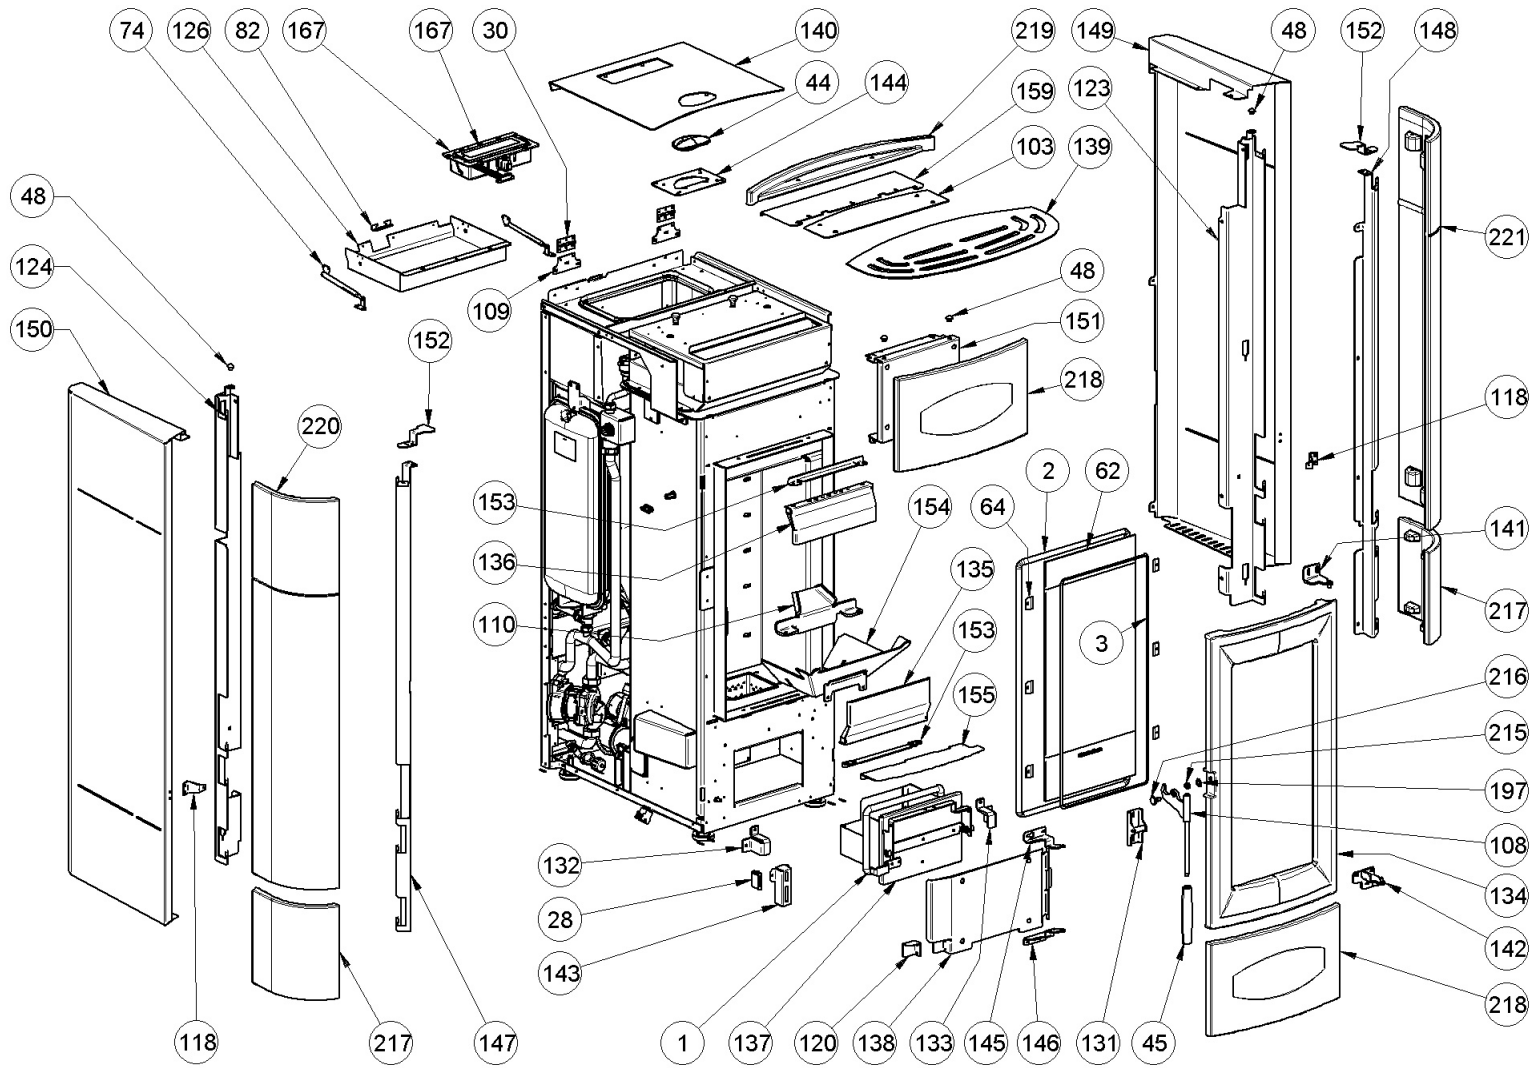

Image	Code	Description	Quantité dessin
15	002001304	CONNECTEUR	1
16	002001313	CONNECTEUR	1
17	002001315	CONNECTEUR	1
31	002270002	CÂBLE D'ALIMENTATION	1
32	002270040	CÂBLE ÉLECTRIQUE	1
33	002270783	CÂBLE ÉLECTRIQUE	1
39	002271304	PASSE-CÂBLE	1
40	002272551	CÂBLE ÉLECTRIQUE	1
41	002272752	TÉLÉCOMMANDE	1
59	002276002	GANT	1
67	002280178	CÂBLE D'ALIMENTATION DU CIRCULATEUR	1
68	002280179	CÂBLE SIGNAL PWM CIRCULATEUR	1
69	002280218	CABINE HAUTE TENSION ISIDORA	1
70	002270934	SONDE K EN CHAMBRE L = 2000MM + CONTACTS CT84	1
70	002272707	SONDE NTC AMBIANCE / RÉSERVOIR 550mm + CONTACTS CT84	1
70	002272708	SONDE NTC EAU 2000mm + CONTACTS CT84	1
70	002272737	SONDE FUMÉES + CONTACTS CT84	1
70	002280177	CABLAG.SENS.DEPRES.HUBA + CONTACTS CT84	1
70	002280254	BASSE TENSION CAB.ASS.ISIDORA H23	1
81	002291453	ÉTRIER ZINGUÉ	1
122	002293504	COUVERCLE ARRIÈRE ZN ISIDORA	1
241	009278200	TISONNIER	1

Image	Code	Description	Quantité dessin
1	000006784	GARNITURE/TRESSE 15 mm	1
2	000006789	JOINT 12 mm	1
3	000006792	GARNITURE/TRESSE 4 mm	1
28	002006213	FERMETURE MAGNÉTIQUE	1
30	002208066	CHARNIÈRE COUVERCLE RÉSERVOIR NOIR	2
44	002273024	POIGNÉE	1
45	002273108	POIGNÉE LEVIER	1
48	002273338	TAMPON EN CAOUTCHOUC	4
62	002276516	VITROCÉRAMIQUE	1
64	002277549	CADRE BLOQUE-VITRE	6
74	002290030	TIGE À RESSORT	2
82	002291597	ÉTRIER ZINGUÉ	1
103	002292385	PLAQUE ZINGUÉE	1
108	002292425	POIGNÉE À DÉCLIC	1
109	002292427	ÉTRIER ZINGUÉ	2
110	002292429	DIVISEUR BRASIER ACIER	1
118	002292469	ÉTRIER FLANC ZINGUÉ	2
120	002292502	ÉTRIER ZINGUÉ	1
123	002293505	UPPER ZN TANK PLATE ISIDORA 5.0	1
124	002293506	ZN CAP MOV.PUL.ISIDORA 5.0	1
126	002293508	BRIDE DE RÉGULATION D'AIR ISIDORA 5.0	1
131	003278738	ANCRAGE POIGNÉE	1
132	003278891	ÉTRIER GAUCHE NOIR	1
133	003278892	ÉTRIER FERMETURE TIROIR CENDRES	1