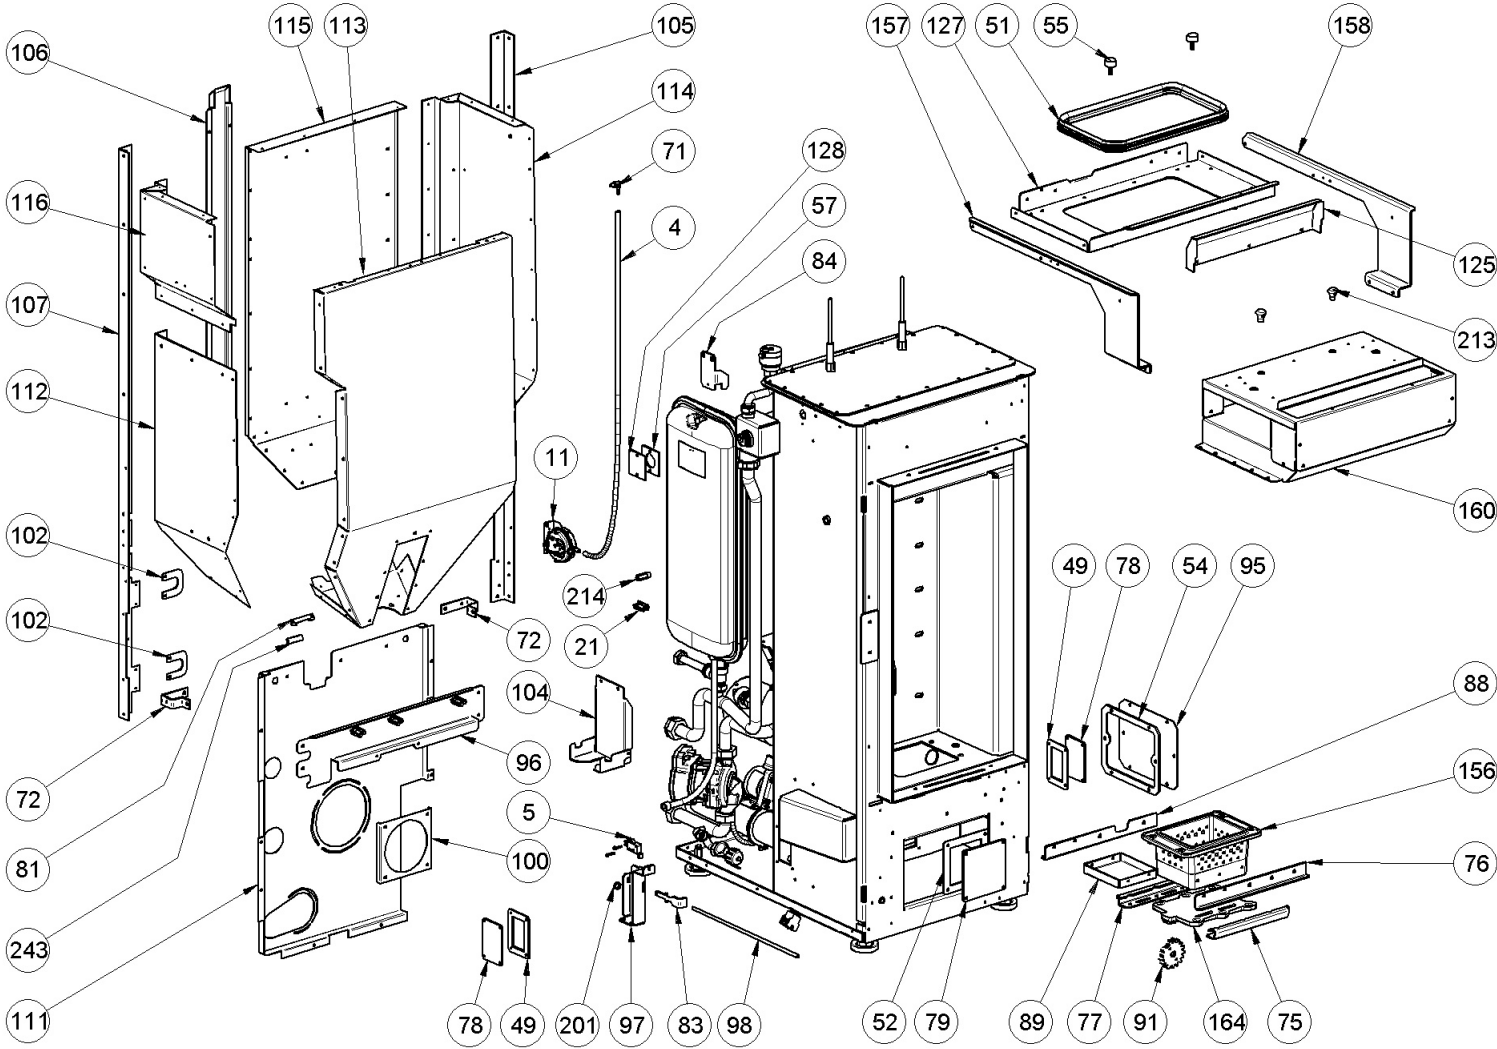

PIVOT

1

CERAM.LAT.INF.BORD ISID.H20

2

001291906-000\_[2025]\_01\_04

Image	Code	Description	Quantité dessin
218	007273788	CERAM.FRONT.INF.BORD ISID.H20	2
219	007273789	PROF.CERAM.SUP.BORD ISIDORA 20	1
220	007273790	CERAM.LAT.SX SUP.BORD ISID.H20	1
221	007273791	CERAM.LAT.DX SUP.BORD ISID.H20	1

Image	Code	Description	Quantité dessin
4	000006913	TUYAU SIL.TRAS.D.INT = 4 D.EST = 8	3
5	002000547	MICRORUPTEUR AVEC LEVIER	2
11	002000620	PRESSOSTAT 10Pa CLEVELAND NS2237800	1
21	002001692	BLOQUE-CÂBLE	5
49	002273371	GARNITURE	2
51	002273384	GARNITURE	1
52	002273390	GARNITURE	1
54	002273432	GARNITURE	1
55	002273436	CAOUTCHOUC ANTI-VIBRATOIRE	2
57	002273464	ISIDORA 5.0 ENSEMBLE DE CÂBLAGE BASSE TENSION	2
71	002289028	RACCORD POUR TUBE 6 mm	1
72	002289281	SUPPORT ZINGUÉ	2
75	002290099	GUIDE CHARIOT	1
76	002290101	GUIDE CHARIOT	1
77	002290107	GUIDE CHARIOT	1
78	002290956	COUVERCLE INSPECTION ZINGUÉ	2
79	002291198	INSPECTION LATÉRALE	1
81	002291453	ÉTRIER ZINGUÉ	1
83	002291987	BRIDE MICRO DE SÉCURITÉ	1
84	002292339	SUPPORT ZINGUÉ	1
88	002292345	GUIDE CHARIOT	1
89	002292346	ENTRETOISE	1
91	002292349	ROUE DENTÉE	2
95	002292353	INSPECTION LATÉRALE	1