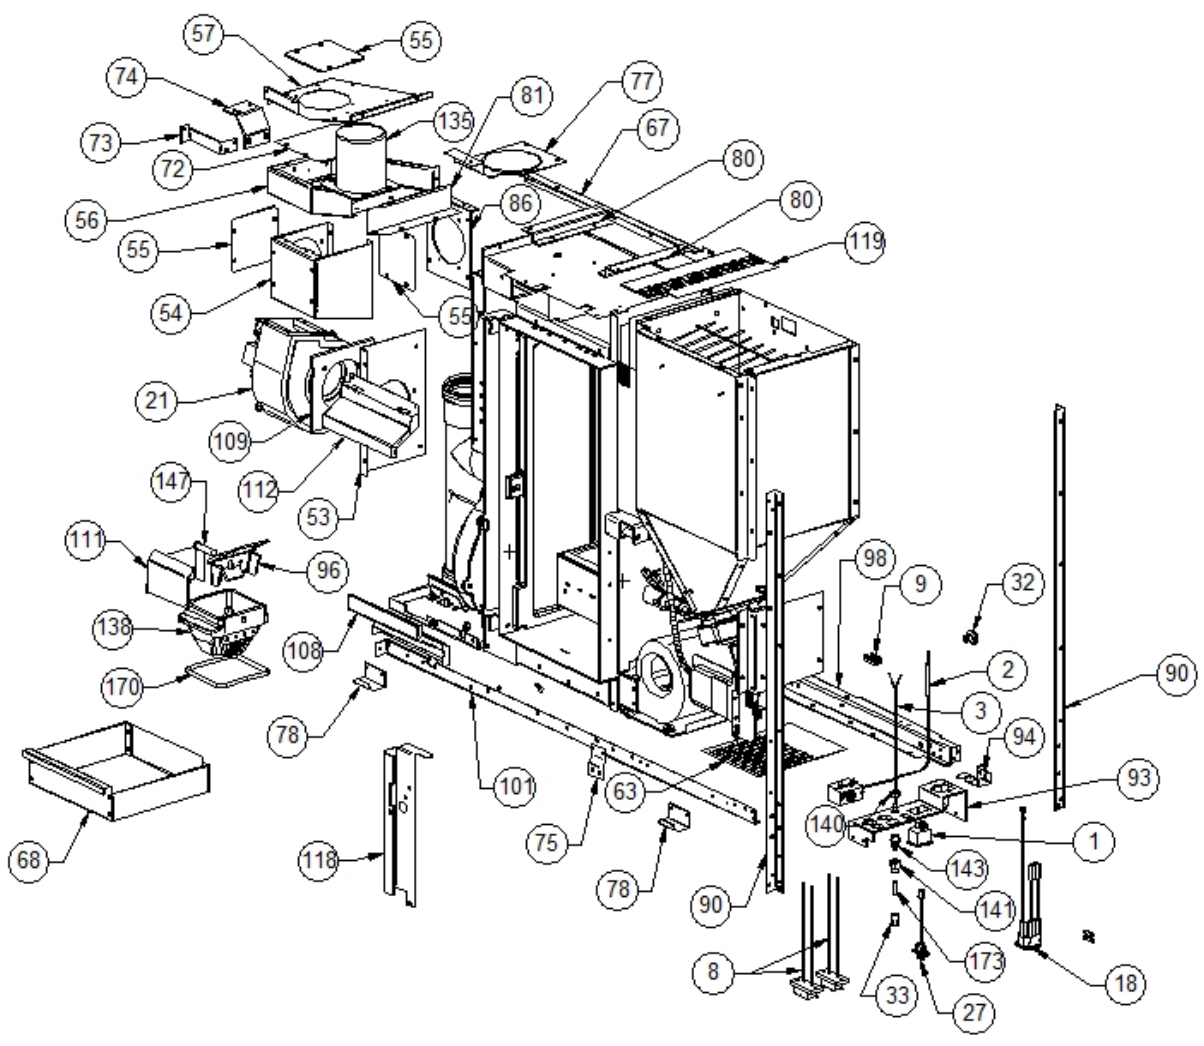

Image  	Code 	Description	Quantité dessin
30	002272587	AFFICHEUR LCD	1
31	002272591	TÉLÉCOMMANDE	1
35	002273025	BOÎTIER PLASTIQUE	1
36	002273302	GARNITURE SILICONE 82X82X2 mm	1
38	002276420	VITROCÉRAMIQUE 4X561X349.6 mm	1
39	002276500	RALLONGE TUYAU D'AIR	1
40	002277403	CHARNIÈRE COUVERCLE RÉSERVOIR NOIR	2
45	002277487	POMMEAU LAITON DORÉ	1
49	002278100	TIGE GUIDE COUVERCLE ZINGUÉE	1
50	002278117	TIGE GUIDE RACLEURS	1
76	002279265	ÉQUERRE AFFICHEUR ZINGUÉ	1
85	002279289	BOÎTIER PRISE D'AIR ZINGUÉ	1
87	002279302	OMÉGA DÉFLECTEUR ZINGUÉ	1
92	002279430	DOS ZINGUÉ	1
95	002279434	SUPPORT TABLEAU DE BORD ZINGUÉ	1
104	002303000	POIGNÉE	1
110	003277339	POIGNÉE NOIR	1
114	003277343	CADRE BLOQUE-VITRE NOIR	2
115	003277344	CADRE BLOQUE-VITRE NOIR	2
116	003277347	COUVERCLE RÉSERVOIR NOIR	1
117	003277348	BOUCHON NOIR	1
121	003277353	GRILLE NOIRE	1
122	003277354	FLANC NOIR	2
123	003277355	PIEDÉSTAL NOIR	1
124	003277356	PROFIL FLANC NOIR	2
125	003277357	PROFIL CARREAU NOIR	2
126	003277358	BOUCHON NOIR	1
127	003277359	BOUCHON NOIR	1
128	003277360	FLANC NOIR	2
130	003277362	PLAQUE DÉFLECTEUR NOIRE	1
131	003277380	TABLEAU DE BORD NOIR	1
132	003277381	ÉQUERRE FLANC NOIR	1
133	003277670	CROCHET BOÎTIER SYNOPTIQUE	1
134	003277869	BRIDE GARNITURE NOIR	1
135	003277884	TUYAU AIR NOIR	1
137	003278175	PORTE FONTE NOIR	1
142	006000827	RONDELLE ÉLASTIQUE 10 mm	1
144	006273004	RESSORT ACIER	12
148	006277400	HEXAGONE POUR RÉGLAGE	1
149	006277401	PIVOT LAITON	1
153	007270166	COUVERTURE FONTE NOIR	1
154	007270167	COUVERTURE FONTE NOIR	1
155	007270168	BOUCHON FONTE NOIR	2
156	007273202	CARREAU CÉRAMIQUE BORDEAUX	4
157	007273203	COUVERTURE CÉRAMIQUE BORDEAUX	1
160	007273207	CARREAU CÉRAMIQUE BORDEAUX	2
168	009278200	TISONNIER	1
169	009278201	CLÉ HEXAGONALE	1
175	000006774	GARNITURE/TRESSE 10X2 mm	1
176	000006773	GARNITURE/TRESSE 12 mm	1