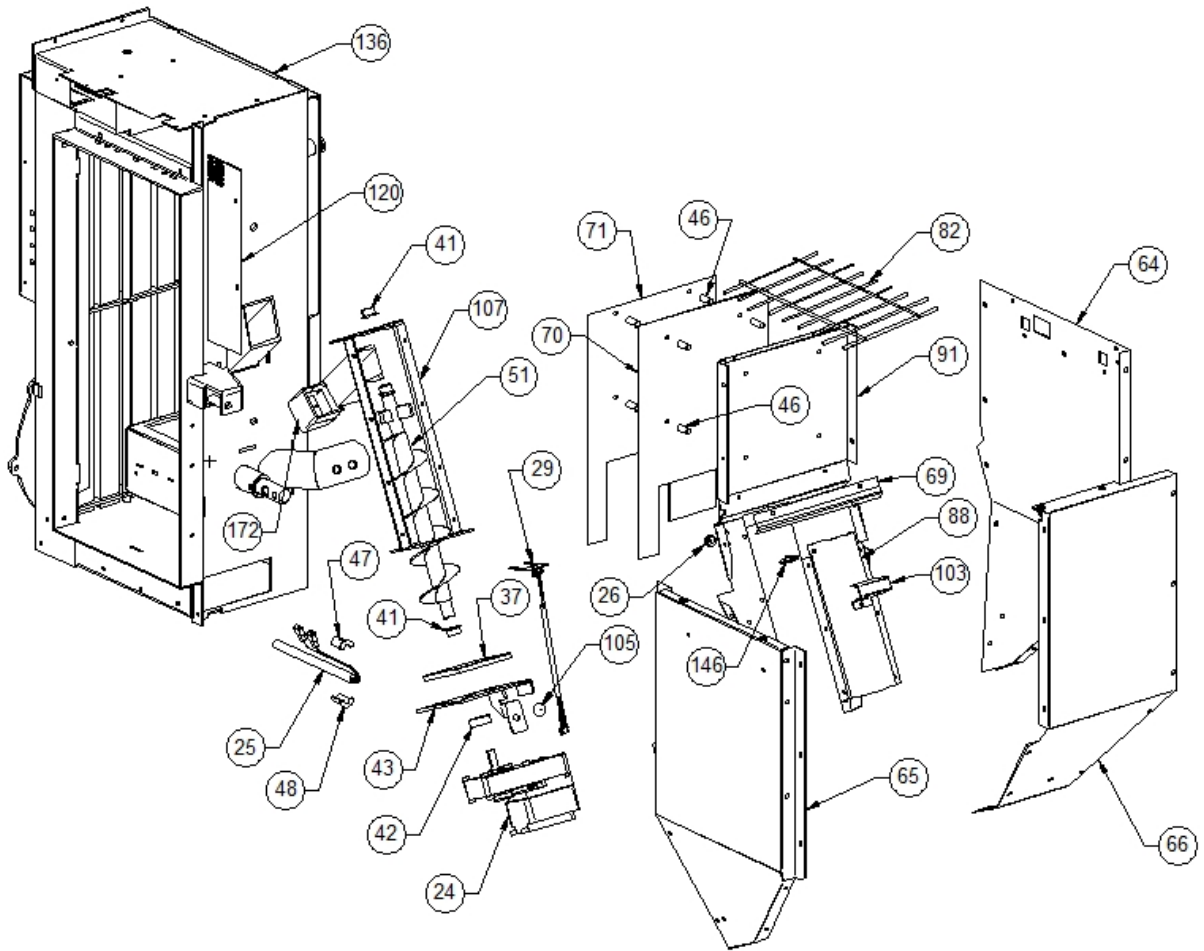

Image  	Code 	Description	Quantité dessin
4	002000588	PRESSOSTAT	1
5	002000703	SONDE 1500 mm	1
6	002001313	CONNECTEUR	4
7	002001321	CONNECTEUR	1
10	002006202	ENTRETOISE CARTE	4
11	002270002	CÂBLE D'ALIMENTATION	1
12	002270040	CÂBLE ÉLECTRIQUE	1
13	002270058	CÂBLE ÉLECTRIQUE	1
14	002270075	CÂBLE ÉLECTRIQUE	2
15	002270083	CÂBLE ÉLECTRIQUE	1
16	002270290	CÂBLAGE ÉLECTRIQUE	1
17	002270297	CÂBLAGE ÉLECTRIQUE	1
19	002270304	CÂBLAGE ÉLECTRIQUE	1
20	002270326	CÂBLAGE ÉLECTRIQUE	1
22	002271020	MOTEUR CENTRIFUGE	1
23	002271023	MOTEUR SORTIE FUMÉE	1
28	002272575	CARTE ÉLECTRONIQUE	1
32	002273001	POMMEAU	2
34	002273006	TAMPON EN CAOUTCHOUC	2
44	002277456	RIVET 5X35 BRUNI	2
52	002278490	"TUBE EN ""T"" NOIR"	1
58	002279221	DÉFLECTEUR ACIER INOX	1
59	002279225	ÉQUERRE DOS ZINGUÉE	1
60	002279226	PLAQUE MOTEUR ZINGUÉE	1
61	002279227	CONDUITE AIR AMBIANT ZINGUÉ	1
62	002279228	FERMETURE AIR AMBIANT ZINGUÉ	1
79	002279268	SUPPORT CARTE ÉLECTRONIQUE ZINGUÉ	1
83	002279274	GOULOTTE CÂBLAGE ZINGUÉE	1
84	002279276	GRILLE ÉTIRÉE ZINGUÉE	1
89	002279318	RONDELLE 6,5X28X2 ZINGUÉE	1
97	002279790	ÉQUERRE INSPECTION TUYAU ZINGUÉE	1
99	002279792	GRILLE PERFORÉE ZINGUÉE	1
100	002279793	ÉQUERRE GRILLE PERFORÉE ZINGUÉE	1
102	002287134	SUPPORT PRESSOSTAT	1
105	002303006	TAMPON EN CAOUTCHOUC	2
106	002311301	PASSE-CÂBLE	3
113	003277342	CHARNIÈRE NOIR	1
129	003277361	CHARNIÈRE NOIR	1
136	003278174	ENSEMBLE CHAMBRE COMBUSTION NOIRE	1
139	004278124	COQUE VIS SANS FIN FONTE NOIR	1
145	006277013	DOUILLE	3
150	007270127	PAROI FONTE	1
151	007270128	PAROI FONTE	1
152	007270129	PAROI FONTE	1
171	000006761	GARNITURE/TRESSE 4 mm	1
174	000006763	GARNITURE/TRESSE 6 mm	1
177	000006760	GARNITURE/TRESSE 10X3 mm	1
178	000006913	TUBE 8 mm	1