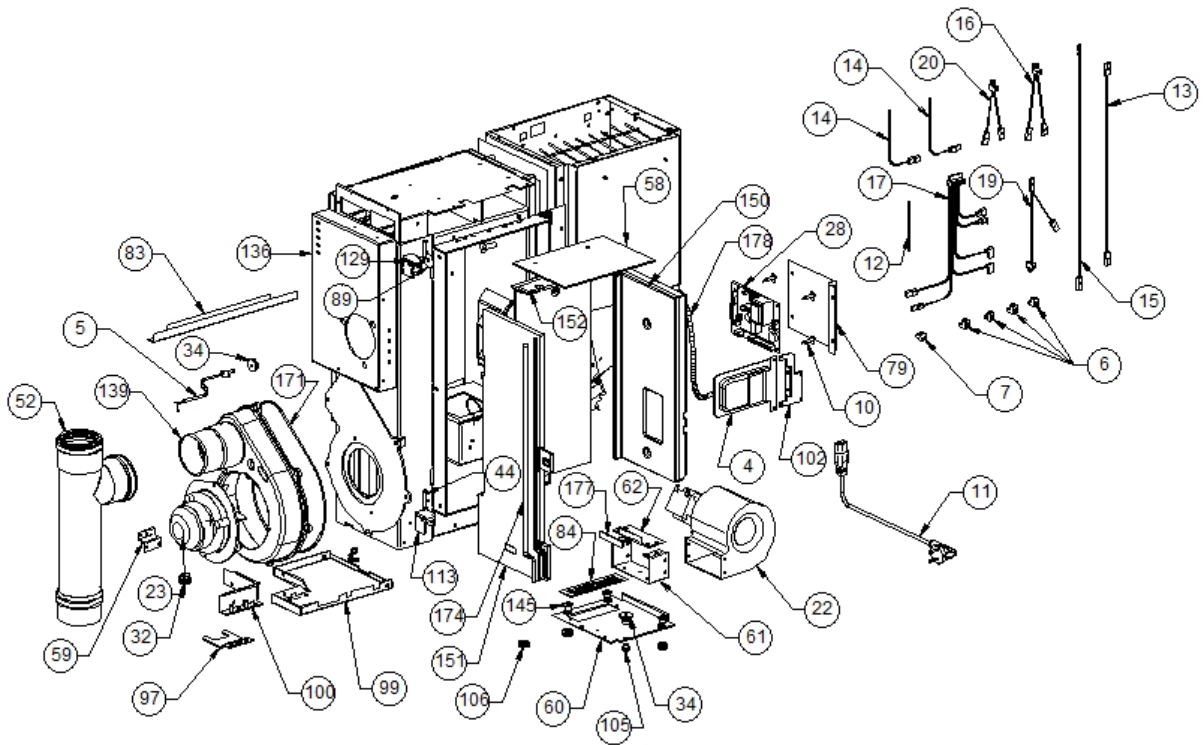

Image  	Code 	Description	Quantité dessin
1	002000504	INTERRUPTEUR BIPOLAIRE	1
2	002000566	THERMOSTAT À BULBE 85°C	1
3	002000570	SONDE 550 mm	1
8	002001324	CONNECTEUR	2
9	002001663	BORNIER	1
18	002270298	FICHE TRIPOLAIRE	1
21	002271018	MOTEUR CENTRIFUGE	1
27	002272551	CÂBLE ÉLECTRIQUE	1
32	002273001	POMMEAU	2
33	002273005	CAPUCHON	1
53	002279214	BRIDE MOTEUR CANALISATION ZINGUÉE	1
54	002279216	BOÎTIER CANALISATION ZINGUÉ	1
55	002279217	BRIDE AIR CANALISATION ZINGUÉE	3
56	002279218	CARTER CANALISATION ZINGUÉE	1
57	002279219	FERMETURE CANALISATION ZINGUÉE	1
63	002279230	GRILLE ÉTIRÉE ZINGUÉE	1
67	002279239	PROFIL ZINGUÉ	1
68	002279243	TIROIR CENDRES ZINGUÉ	1
72	002279257	FERMETURE CARTER CANALISATION ZINGUÉE	1
73	002279258	ÉTRIER FLANC ZINGUÉ	1
74	002279260	ÉTRIER COUVERCLE FONTE ZINGUÉ	1
75	002279262	ÉQUERRE FLANC	1
77	002279266	PLAQUE ZINGUÉE	1
78	002279267	ÉQUERRE FLANC ZINGUÉE	2
80	002279269	ÉTRIER COUVERCLE FONTE ZINGUÉ	2
81	002279270	CLOISON CANALISATION ZINGUÉE	1
86	002279296	COUVERCLE BOÎTIER CANALISATION ZINGUÉ	1
90	002279386	CORNIÈRE ZINGUÉE	2
93	002279432	SUPPORT ZINGUÉ	1
94	002279433	ÉQUERRE CÂBLE ALIMENTATION ZINGUÉE	1
96	002279714	DIVISEUR BRASIER ACIER	1
98	002279791	PROFIL ZINGUÉ	1
101	002279794	PROFIL ZINGUÉ	1
108	003277337	DÉFLECTEUR NOIR	1
109	003277338	ÉPAISSEUR 5 mm NOIR	1
111	003277340	PARE-FLAMME NOIR	1
112	003277341	DÉFLECTEUR COMPLET NOIR	1
118	003277350	SUPPORT MICRORUPTEUR NOIR	1
119	003277351	GRILLE PROTECTION PELLET NOIR	1
135	003277884	TUYAU AIR NOIR	1
138	003278197	BRASIER FONTE	1
140	006000710	"ÉCROU 1/8""	1
141	006000715	ÉCROU	1
143	006008507	CORPS DROIT 1/8	1
147	006277075	PIVOT ACIER	1
170	000006762	GARNITURE/TRESSE 6 mm	1
173	000006906	TUBE 8 mm	1