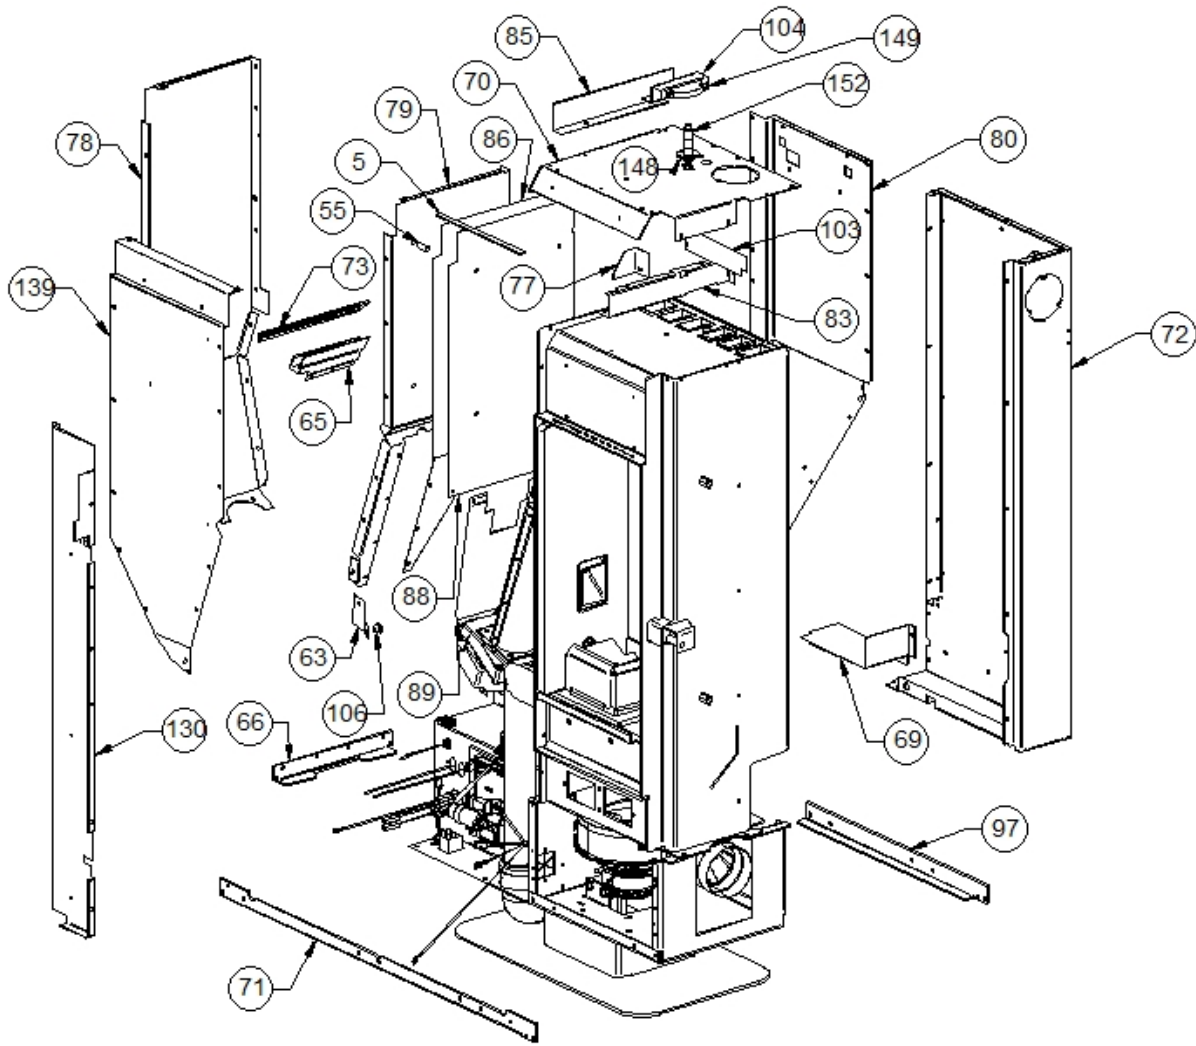

Image  	Code 	Description	Quantité dessin
1	000006760	GARNITURE/TRESSE 10X3 mm	1
3	000006763	GARNITURE/TRESSE 6 mm	1
6	000006773	GARNITURE/TRESSE 12 mm	1
7	000006774	GARNITURE/TRESSE 10X2 mm	1
44	002273304	GARNITURE SILICONE 140 mm	2
45	002273313	GARNITURE	1
48	002276427	VITROCÉRAMIQUE 631X349,6 mm	1
53	002277456	RIVET 5X35 BRUNI	2
54	002277487	POMMEAU LAITON DORÉ	1
61	002287384	CORNIÈRE	1
62	002287389	GRILLE CHROMÉE	1
66	002287396	CORNIÈRE TRANSVERSALE	2
67	002287397	MONTANT	1
75	002287406	MONTANT	2
81	002287416	BOÎTIER AFFICHEUR ZINGUÉ	1
82	002287417	FERMETURE ZINGUÉE	1
84	002287422	CORNIÈRE	1
87	002287452	CROCHET GRILLE ZINGUÉE	1
95	002287517	DISQUE CANALISATION ZINGUÉ	1
101	002287531	MONTANT ZINGUÉ	1
107	003277339	POIGNÉE NOIR	1
108	003277487	COUVERCLE INSPECTION NOIR	1
110	003277743	RALLONGE PORTE NOIR	1
112	003277755	DÉFLECTEUR AIR VITRE NOIR	1
119	003277783	CHARNIÈRE PORTE NOIR	2
122	003277786	CADRE BLOQUE-VITRE NOIR	2
129	003277795	DÉFLECTEUR AIR VITRE NOIR	1
132	003277799	DÉFLECTEUR NOIR	1
133	003277800	ENSEMBLE BOÎTIER RÉCUPÉRATION CENDRES	1
134	003277801	ENSEMBLE BRIDE MOTEUR NOIR	1
141	003278118	COUVERTURE FONTE NOIR	1
142	003278175	PORTE FONTE NOIR	1
151	006277092	RALLONGE 75 mm	1
153	006277400	HEXAGONE POUR RÉGLAGE	1
154	006277401	PIVOT LAITON	1