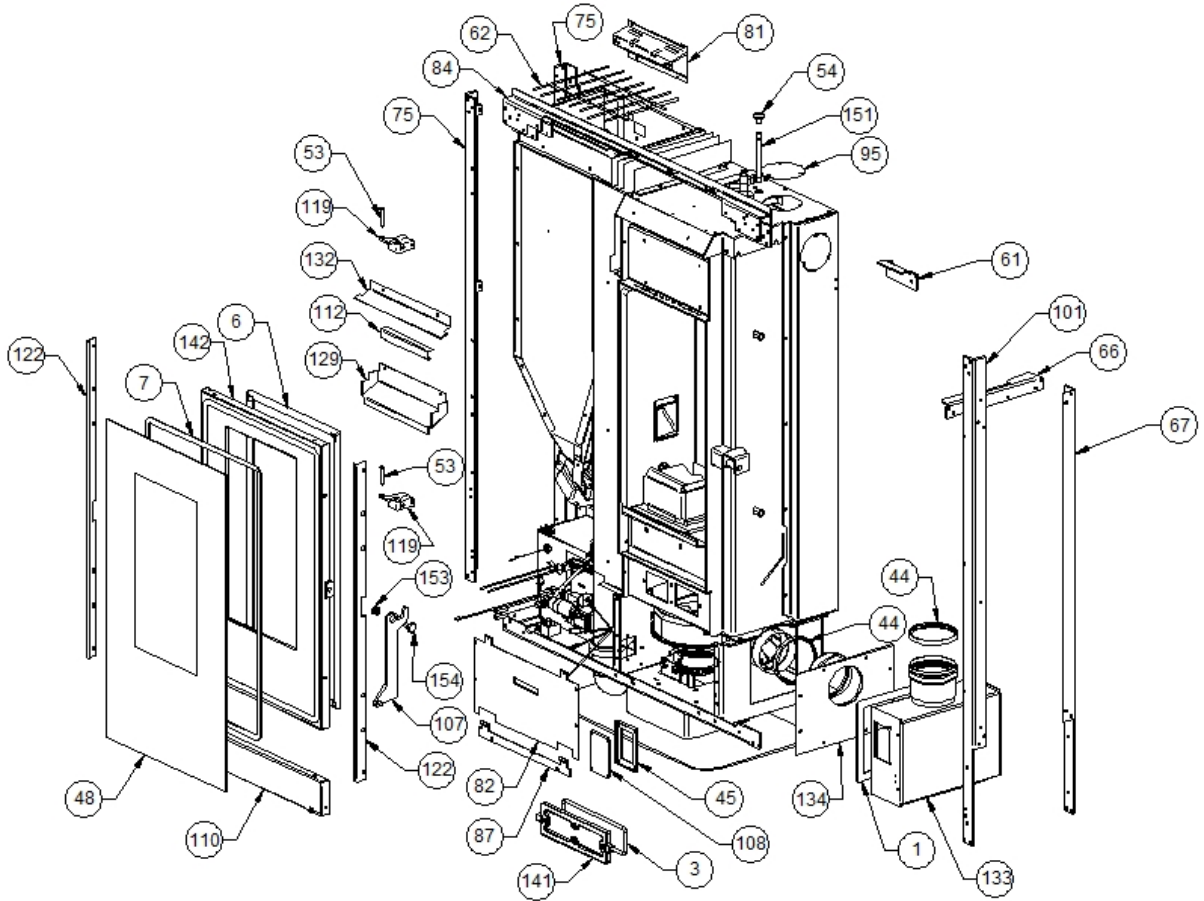

Image  	Code 	Description	Quantité dessin
10	002000564	SONDE	1
14	002001313	CONNECTEUR	2
15	002001321	CONNECTEUR	1
20	002270058	CÂBLE ÉLECTRIQUE	1
21	002270077	CÂBLE ÉLECTRIQUE	1
22	002270290	CÂBLAGE ÉLECTRIQUE	1
24	002270304	CÂBLAGE ÉLECTRIQUE	1
25	002270326	CÂBLAGE ÉLECTRIQUE	1
26	002270335	CÂBLAGE ÉLECTRIQUE	1
27	002270336	CÂBLAGE ÉLECTRIQUE	1
28	002270340	CÂBLAGE ÉLECTRIQUE	1
36	002272587	AFFICHEUR LCD	1
37	002272591	TÉLÉCOMMANDE	1
40	002273025	BOÎTIER PLASTIQUE	1
49	002277403	CHARNIÈRE COUVERCLE RÉSERVOIR NOIR	2
74	002287405	RETRO	1
76	002287407	RETRO	1
90	002287455	RETRO CENTRAL ZINGUÉ	1
105	002303000	POIGNÉE	1
114	003277777	PLAN SUPÉRIEUR NOIR	1
115	003277778	PORTE RÉSERVOIR NOIR	1
116	003277780	GRILLE NOIRE	1
117	003277781	GRILLE NOIRE	1
118	003277782	PARTIE FRONTALE NOIR	1
120	003277784	DISQUE FERMETURE AIR NOIR	1
121	003277785	DISQUE FERMETURE AIR NOIR	1
123	003277787	MONTANT NOIR	1
124	003277788	FLANC NOIR	2
131	003277798	COLLIER AIR NOIR	1
135	003277813	CADRE REVÊTEMENT BLANC	1
137	003277815	MONTANT BLANC	2
147	006008600	DOUILLE	4
158	009278200	TISONNIER	1
159	009278201	CLÉ HEXAGONALE	1