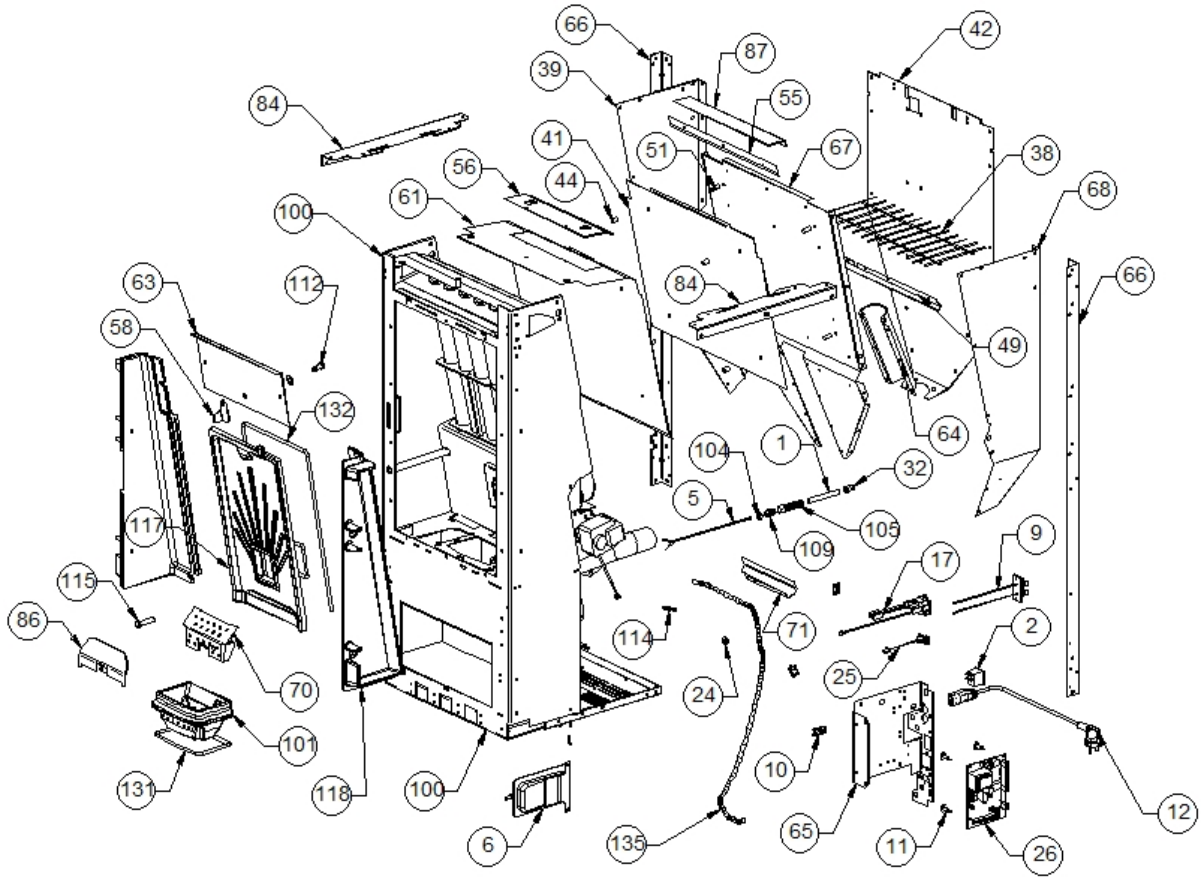

Image  	Code 	Description	Quantité dessin
28	002272587	AFFICHEUR LCD	1
29	002272591	TÉLÉCOMMANDE	1
30	002273001	POMMEAU	2
31	002273003	PIED CAOUTCHOUC M10 50X25 mm	4
34	002273024	POIGNÉE	1
35	002273025	BOÎTIER PLASTIQUE	1
37	002276409	VITROCÉRAMIQUE 523X381X4 mm	1
40	002277146	BOÎTIER PROTECTION SYNOPTIQUE	1
43	002277389	DOS PERFORÉ ZINGUÉ	1
45	002277403	CHARNIÈRE COUVERCLE RÉSERVOIR NOIR	2
50	002277472	TIGE GUIDE COUVERCLE	1
54	002278004	BRIDE CENTRAGE TUYAU	1
57	002278117	TIGE GUIDE RACLEURS	2
62	002279070	ÉQUERRE NETTOYAGE AIR VITRE ZINGUÉE	1
69	002279585	RIVET 5X46 BRUNI	2
73	003277139	FLANC GRIS	2
75	003277142	GRILLE NOIRE	1
76	003277143	CADRE BLOQUE-VITRE NOIR	2
77	003277144	ÉQUERRE SUPPORT CÉRAMIQUES	1
80	003277211	FLANC NOIR	2
81	003277212	PORTE NOIRE	1
82	003277279	DÉFLECTEUR SUPÉRIEUR NOIR	1
83	003277280	DÉFLECTEUR INFÉRIEUR NOIR	1
88	003277471	ÉTRIER TIROIR CENDRES NOIR	2
89	003277481	ÉQUERRE BLOQUE-PORTE NOIRE	1
90	003277482	ÉQUERRE BLOQUE-PORTE NOIRE	1
91	003277483	ÉQUERRE SUPPORT PORTE NOIRE	1
92	003277513	POIGNÉE NOIR	1
93	003277659	TIROIR CENDRES NOIR	1
94	003277833	CROCHET BOÎTIER SYNOPTIQUE	1
95	003277834	CROCHET BOÎTIER SYNOPTIQUE	1
96	003277863	COUVERCLE RÉSERVOIR GRIS	1
97	003278118	COUVERTURE FONTE NOIR	1
98	003278127	PARTIE LATÉRALE FONTE NOIR	1
99	003278128	PARTIE LATÉRALE FONTE NOIR	1
103	004278103	ENSEMBLE PORTE ET FAÇADE NOIRE	1
107	006000828	RONDELLE ÉLASTIQUE 8 mm	2
108	006003200	FICHE 24X4 mm	1
110	006008600	DOUILLE	1
111	006273006	RESSORT	3
113	006277025	PIVOT ACIER	1
116	006277409	VIS ACIER BLOCAGE	1
124	007273168	COUVERTURE CÉRAMIQUE NOIR	1
125	007273169	CARREAU CÉRAMIQUE NOIR	1
126	009278200	TISONNIER	1
127	000006763	GARNITURE/TRESSE 6 mm	1
129	000006761	GARNITURE/TRESSE 4 mm	1
130	000006766	GARNITURE/TRESSE 8 mm	1