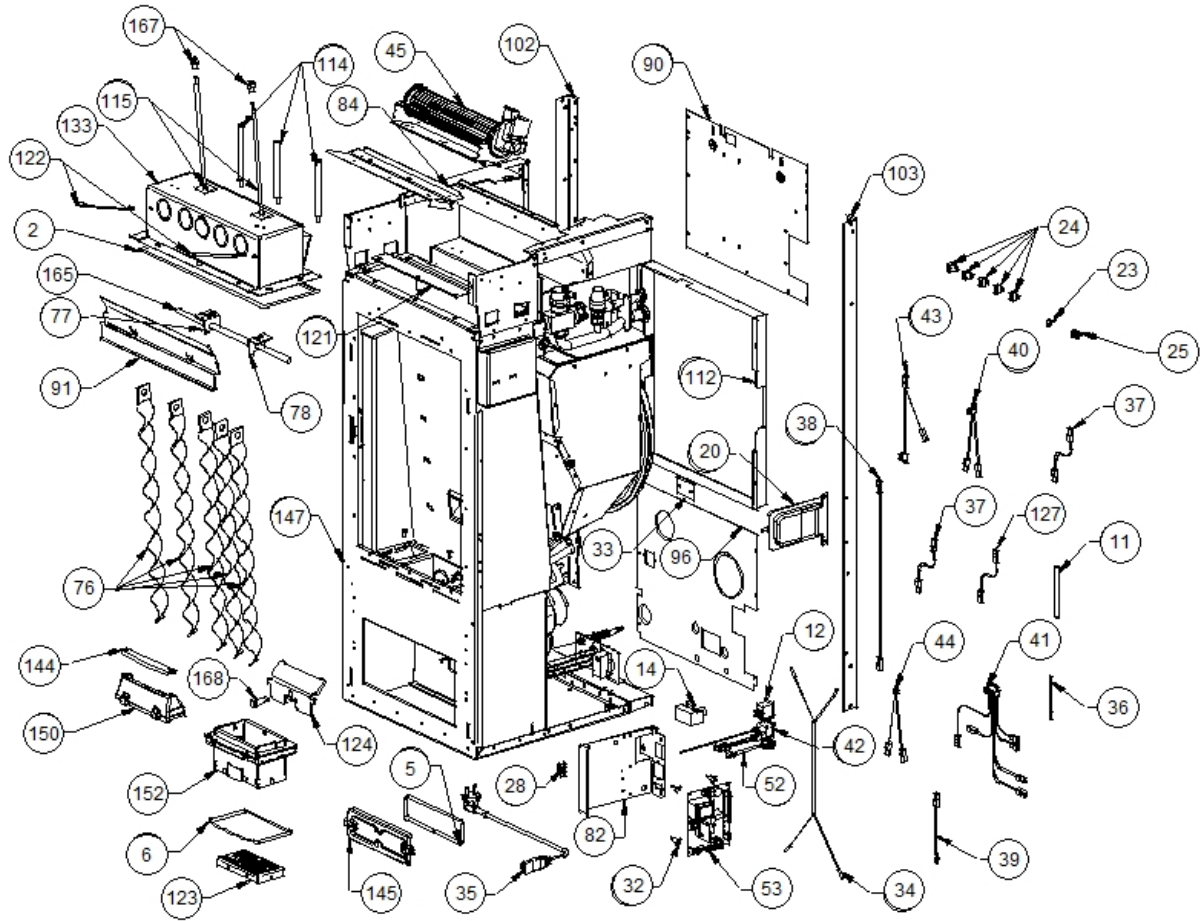

Image  	Code 	Description	Quantité dessin
4	000006761	GARNITURE/TRESSE 4 mm	1
7	000006766	GARNITURE/TRESSE 8 mm	1
8	000006766	GARNITURE/TRESSE 8 mm	1
9	000006774	GARNITURE/TRESSE 10X2 mm	1
50	002272502	TÉLÉCOMMANDE	1
51	002272544	AFFICHEUR LED	1
55	002273001	POMMEAU	2
56	002273003	PIED CAOUTCHOUC M10 50X25 mm	4
59	002273007	BOÎTIER PLASTIQUE	1
61	002276404	VITROCÉRAMIQUE 443X281X4 mm	1
63	002277403	CHARNIÈRE COUVERCLE RÉSERVOIR NOIR	3
88	002279466	COUVERCLE RÉSERVOIR NOIR	1
92	002279476	PROFIL CÉRAMIQUES ZINGUÉ	1
93	002279477	PROFIL CARREAUX ZINGUÉ	1
94	002279478	PROFIL CARREAUX ZINGUÉ	2
95	002279479	BRIDE SUPPORT CÉRAMIQUE	4
100	002279485	GRILLE RÉSERVOIR	1
101	002279486	CROCHET BOÎTIER SYNOPTIQUE	1
104	002279489	BOÎTIER PROTECTION AFFICHEUR ZINGUÉ	1
110	002279495	CROCHET BOÎTIER SYNOPTIQUE	1
113	002279498	TIGE GUIDE COUVERCLE	1
118	002279583	BRIDE AFFICHEUR ZINGUÉE	1
119	002279584	ÉQUERRE PARTIES LATÉRALES FONTE ZINGUÉE	2
120	002279585	RIVET 5X46 BRUNI	2
125	002303000	POIGNÉE	1
128	003273319	PROFIL TEFLON 1,5 mm	2
129	003273320	PROFIL TEFLON 1,5 mm	2
130	003277066	TIROIR CENDRES NOIR	1
131	003277384	BRIDE CHUTE PELLET NOIR	1
132	003277385	FLANC NOIR	2
134	003277388	PORTE NOIRE	1
135	003277389	GRILLE NOIRE	1
136	003277390	GRILLE NOIRE	1
137	003277471	ÉTRIER TIROIR CENDRES NOIR	2
138	003277481	ÉQUERRE BLOQUE-PORTE NOIRE	1
139	003277482	ÉQUERRE BLOQUE-PORTE NOIRE	1
140	003277483	ÉQUERRE SUPPORT PORTE NOIRE	1
141	003277534	POIGNÉE NOIR	1
142	003277545	DÉFLECTEUR NOIR	1
143	003277546	DÉFLECTEUR INFÉRIEUR NOIR	1
148	003278182	PARTIE LATÉRALE FONTE NOIR	1
149	003278183	PARTIE LATÉRALE FONTE NOIR	1
151	004278130	ENSEMBLE PORTE ET FAÇADE NOIRE	1
156	006000827	RONDELLE ÉLASTIQUE 10 mm	1
157	006003200	FICHE 24X4 mm	1
163	006008600	DOUILLE	1
164	006273006	RESSORT	2
169	006277400	HEXAGONE POUR RÉGLAGE	1
170	006277401	PIVOT LAITON	1
173	007273212	COUVERTURE CÉRAMIQUE BORDEAUX	1
175	007273214	CARREAU CÉRAMIQUE BORDEAUX	2
176	007273215	CARREAU CÉRAMIQUE BORDEAUX	2
179	009278200	TISONNIER	2