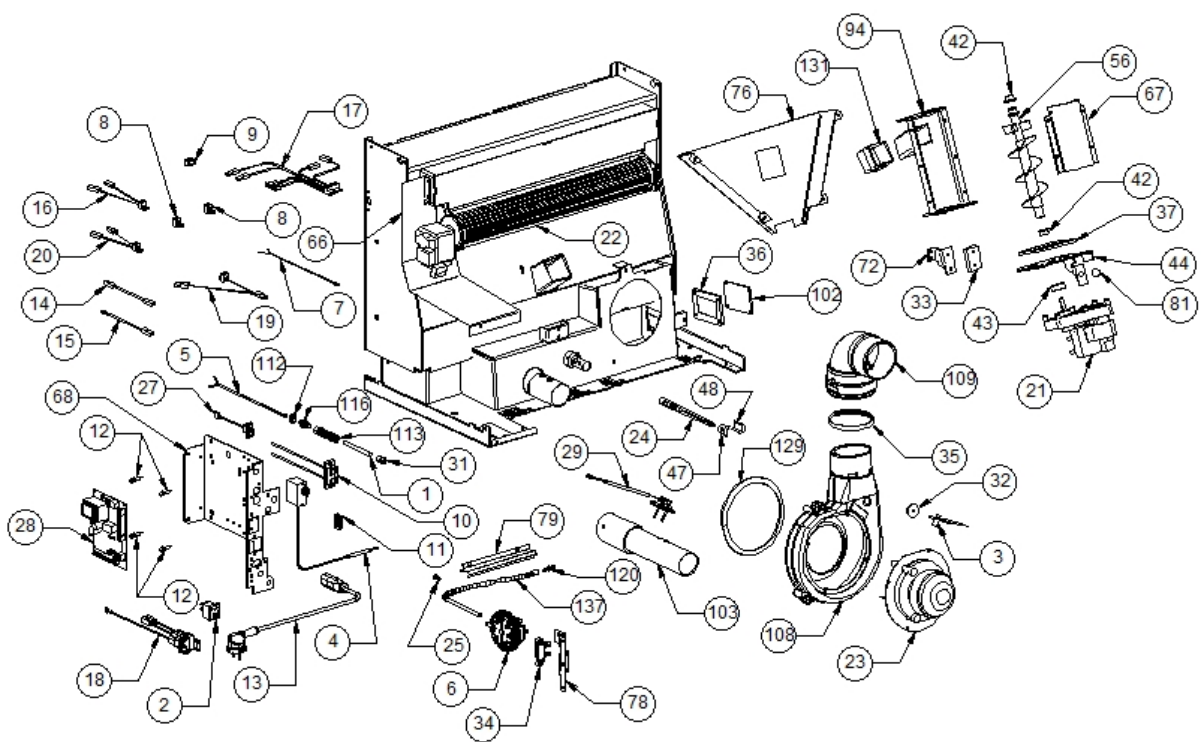

Image  	Code 	Description	Quantité dessin
1	000006906	TUBE 8 mm	1
2	002000504	INTERRUPTEUR BIPOLAIRE	1
3	002000564	SONDE	1
4	002000566	THERMOSTAT À BULBE 85°C	1
5	002000570	SONDE 550 mm	1
6	002000589	PRESSOSTAT	1
7	002000705	SONDE	1
8	002001313	CONNECTEUR	2
9	002001321	CONNECTEUR	1
10	002001324	CONNECTEUR	1
11	002001663	BORNIER	1
12	002006202	ENTRETOISE CARTE	4
13	002270002	CÂBLE D'ALIMENTATION	1
14	002270074	CÂBLE ÉLECTRIQUE	1
15	002270077	CÂBLE ÉLECTRIQUE	1
16	002270290	CÂBLAGE ÉLECTRIQUE	1
17	002270292	CÂBLAGE ÉLECTRIQUE	1
18	002270298	FICHE TRIPOLAIRE	1
19	002270306	CÂBLAGE ÉLECTRIQUE	1
20	002270326	CÂBLAGE ÉLECTRIQUE	1
21	002271009	MOTORÉDUCTEUR	1
22	002271012	VENTILATEUR TANGENTIEL 480 mm	1
23	002271023	MOTEUR SORTIE FUMÉE	1
24	002271036	BOUGIE ALLUMAGE 300 W AVEC FASTON	1
25	002271304	PASSE-CÂBLE	1
27	002272551	CÂBLE ÉLECTRIQUE	1
28	002272575	CARTE ÉLECTRONIQUE	1
29	002272582	CAPTEUR DÉBITMÈTRE	1
31	002273005	CAPUCHON	1
32	002273006	TAMPON EN CAOUTCHOUC	1
33	002273022	GARNITURE	1
34	002273028	SUPPORT PLASTIQUE	1
35	002273304	GARNITURE SILICONE 140 mm	1
36	002273313	GARNITURE	1
37	002273314	GARNITURE	1
42	002277405	DOUILLES BRIDÉES	2
43	002277410	BAGUE 30X10 mm	1
44	002277426	BRIDE BLOCAGE MOTORÉDUCTEUR	1
47	002277576	SUPPORT RÉSTANCE FILETÉ ZINGUÉ	1
48	002277577	SUPPORT RÉSTANCE ZINGUÉ	1
56	002278403	SPIRALE PELLET	1
66	002279067	DÉFLECTEUR PROTECTION TANGENTIELLE	1
67	002279323	COUVERCLE SPIRALE	1
68	002279324	SUPPORT CARTE ÉLECTRONIQUE ZINGUÉ	1
72	002279414	ÉQUERRE BRIDE MOTORÉDUCTEUR	1
76	002279429	CARTER RÉSERVOIR ZINGUÉ	1
78	002287122	ÉQUERRE PRESSOSTAT ZINGUÉE	1
79	002287146	ÉQUERRE PROTECTION TUYAU ZINGUÉE	1
81	002303006	TAMPON EN CAOUTCHOUC	1
94	003277217	ENSEMBLE TUYAU D'ALIMENTATION PELLET NOIR	1
102	003277487	COUVERCLE INSPECTION NOIR	1
103	003277835	RALLONGE PRISE D'AIR NOIR	1
108	003278070	COQUE FONTE NOIRE	1
109	003278142	COURBE FONTE NOIRE	1
112	006000710	"ÉCROU 1/8""	1
113	006000711	ÉCROU AVEC RESSORT	1
116	006008507	CORPS DROIT 1/8	1
120	006277069	RACCORD POUR TUBE 6 mm	1
129	000006760	GARNITURE/TRESSE 10X3 mm	1
131	000006775	GARNITURE/TRESSE 20X2 mm	1
137	000006913	TUBE 8 mm	1