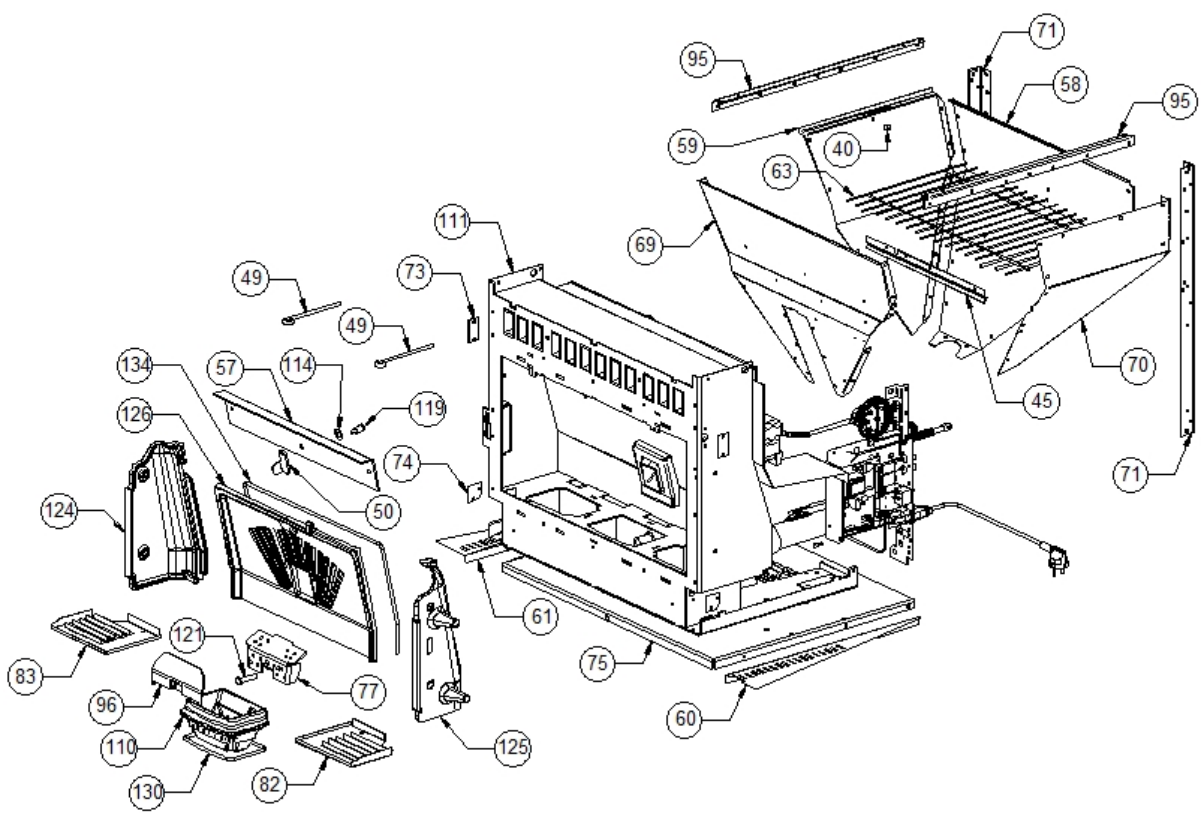

Image  	Code 	Description	Quantité dessin
26	002272546	AFFICHEUR LED	1
30	002272590	TÉLÉCOMMANDE	1
38	002276410	VITROCÉRAMIQUE	1
39	002276411	VITRE SÉRIGRAPHIÉ 5 mm	2
41	002277403	CHARNIÈRE COUVERCLE RÉSERVOIR NOIR	2
46	002277472	TIGE GUIDE COUVERCLE	1
51	002278207	CARTER CÂBLES AFFICHEUR ZINGUÉ	1
52	002278208	ÉQUERRE RESSORTS ZINGUÉE	4
53	002278209	ÉQUERRE FAÇADE ZINGUÉE	1
54	002278211	BRIDE AFFICHEUR ZINGUÉE	1
55	002278216	DOUILLE POIGNÉE	1
62	002278727	DOS PERFORÉ ZINGUÉ	1
64	002278736	BRIDE RÉSERVOIR ZINGUÉE	1
65	002278740	CARTER AFFICHEUR ZINGUÉ	1
80	002303000	POIGNÉE	1
84	003277163	PORTE NOIRE	1
85	003277164	FAÇADE COMPLÈTE NOIR	1
86	003277165	SUPPORT CARREAUX ZINGUÉ	2
87	003277166	GRILLE NOIRE	1
88	003277167	ENSEMBLE PIÉDESTAL NOIR	1
89	003277168	BLOQUE-CARREAUX NOIR	1
90	003277169	LAMELLE VITRE PORTE NOIR	2
91	003277170	DÉFLECTEUR PROTÈGE CENDRES NOIR	2
92	003277176	LOGEMENT CORDON NOIR	2
93	003277177	LOGEMENT CORDON NOIR	2
97	003277439	CHARNIÈRE NOIR	1
98	003277440	CHARNIÈRE NOIR	1
99	003277441	ENSEMBLE POIGNÉE NOIR	1
100	003277442	CADRE BLOQUE-VITRE NOIR	2
101	003277475	ÉQUERRE DOUILLE POIGNÉE NOIRE	2
104	003277846	FLANC NOIR	2
105	003277847	COUVERCLE RÉSERVOIR NOIR	1
106	003277848	COUVERCLE COMPLET NOIR	1
107	003277849	PARTIE FRONTALE NOIR	1
114	006000827	RONDELLE ÉLASTIQUE 10 mm	2
117	006008610	DOUILLE	1
118	006273004	RESSORT ACIER	4
122	006277400	HEXAGONE POUR RÉGLAGE	1
123	006277401	PIVOT LAITON	1
127	009278200	TISONNIER	1
128	000006760	GARNITURE/TRESSE 10X3 mm	1
132	000006760	GARNITURE/TRESSE 10X3 mm	1
133	000006773	GARNITURE/TRESSE 12 mm	1
135	000006760	GARNITURE/TRESSE 10X3 mm	1
136	000006774	GARNITURE/TRESSE 10X2 mm	1