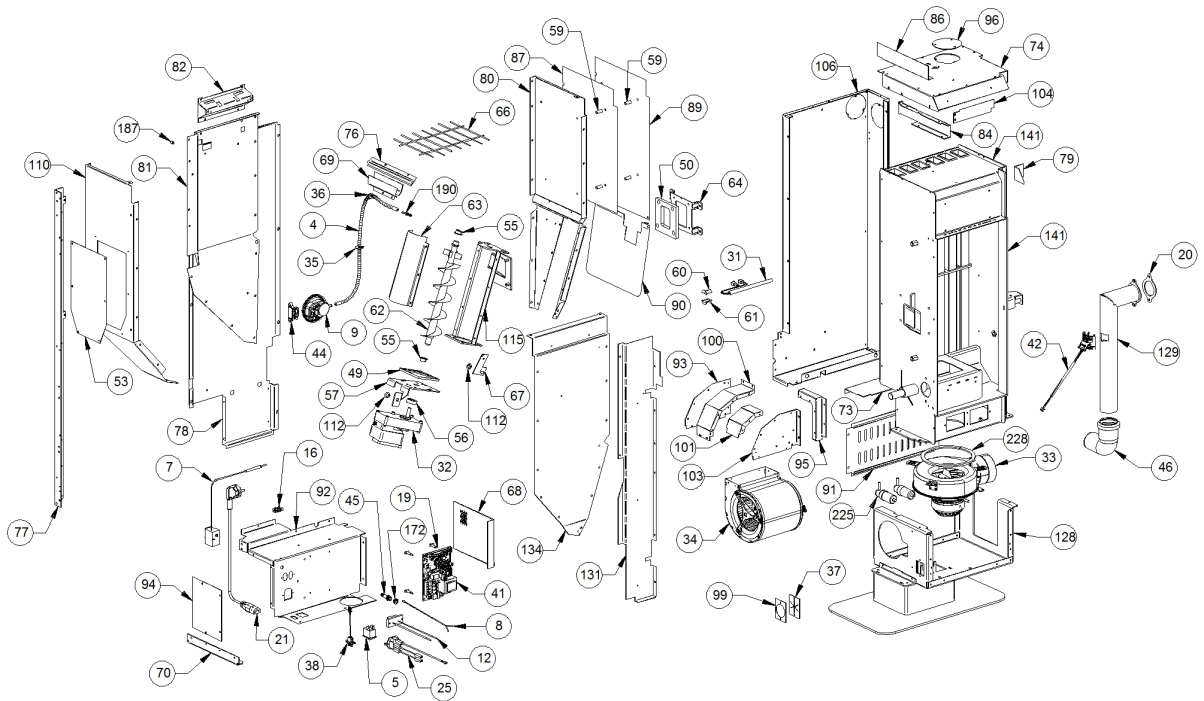

Image 		Code 	Description	Quantité dessin
1		000006762	GARNITURE/TRESSE 6 mm	1
3		000006781	GARNITURE/TRESSE 6 mm	1
47		002273304	GARNITURE SILICONE 140 mm	2
48		002273313	GARNITURE	1
65		002287384	CORNIÈRE	1
70		002287396	CORNIÈRE TRANSVERSALE	2
71		002287397	MONTANT	1
72		002287398	DÉFLECTEUR CHAMBRE COMBUSTION	1
75		002287402	CORNIÈRE	1
77		002287406	MONTANT	2
83		002287417	FERMETURE ZINGUÉE	1
85		002287422	CORNIÈRE	1
88		002287452	CROCHET GRILLE ZINGUÉE	1
97		002287520	PARE-FLAMME ACIER	1
98		002287521	CORNIÈRE ZINGUÉE	1
102		002287531	MONTANT ZINGUÉ	1
105		002287646	ÉTRIER PALIER ZINGUÉ	1
107		002287933	RETRO	1
108		002287936	ÉQUERRE SUPPORT RESSORT ZINGUÉE	1
109		002288063	ÉTRIER FIXATION ZINGUÉ	2
114		003277487	COUVERCLE INSPECTION NOIR	1
117		003277755	DÉFLECTEUR AIR VITRE NOIR	1
126		003277787	MONTANT NOIR	1
130		003277795	DÉFLECTEUR AIR VITRE NOIR	1
133		003277799	DÉFLECTEUR NOIR	1
135		003277821	DÉFLECTEUR AIR VITRE NOIR	1
136		003277897	ENSEMBLE BOÎTIER RÉCUPÉRATION CENDRES NOIR	1
137		003277898	BRIDE FERMETURE BOÎTIER NOIR	1
139		003278118	COUVERTURE FONTE NOIR	1
142		003278231	BRASIER FONTE AVEC DIVISEUR ET PIVOT	1
143		003278502	ÉTRIER SUPÉRIEUR NOIR	2
144		003278503	ÉTRIER INFÉRIEUR NOIR	2
187		006008600	DOUILLE	4
188		006207406	DOUILLE	1
189		006273004	RESSORT ACIER	1
191		006277092	RALLONGE 75 mm	1
192		006277093	PIVOT PORTE AIR	1
193		006277097	POMMEAU NOIR	1
196		007270204	PAROI FONTE	1
197		007270205	PAROI FONTE	1
198		007270206	PAROI FONTE	1
227		000006760	GARNITURE/TRESSE 10X3 mm	1

Image  	Code 	Description	Quantité dessin
4	000006913	TUBE 8 mm	1
5	002000504	INTERRUPTEUR BIPOLAIRE	1
7	002000566	THERMOSTAT À BULBE 85°C	1
8	002000570	SONDE 550 mm	1
9	002000589	PRESSOSTAT	1
12	002001324	CONNECTEUR	1
16	002001663	BORNIER	1
19	002006202	ENTRETOISE CARTE	4
20	002203338	GARNITURE	1
21	002270002	CÂBLE D'ALIMENTATION	1
25	002270298	FICHE TRIPOLAIRE	1

190

006277069

RACCORD POUR TUBE 6 mm

1

228

000006760

GARNITURE/TRESSE 10X3 mm

1