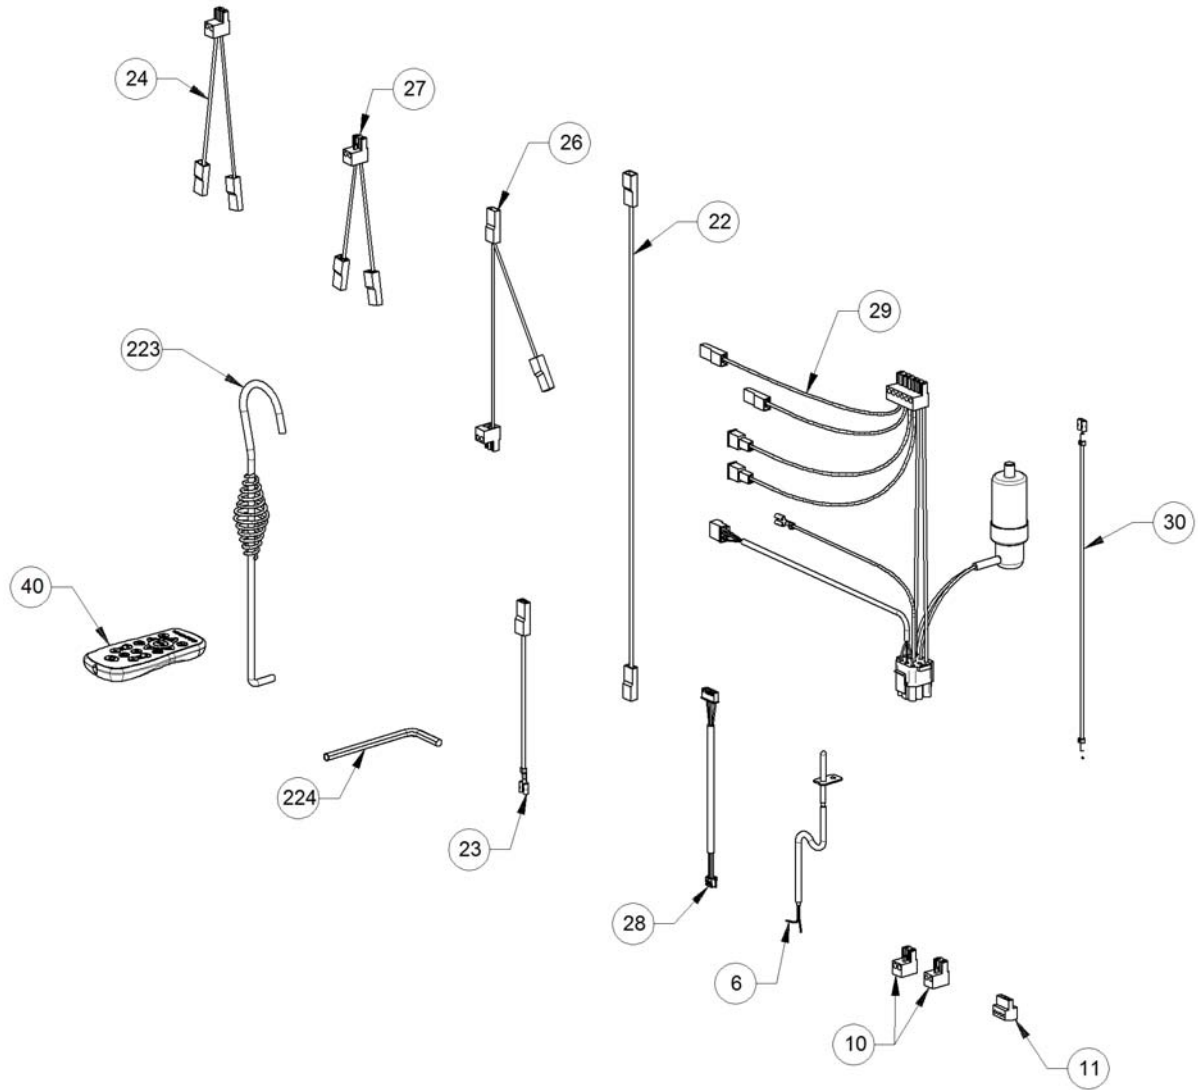

190

006277069

RACCORD POUR TUBE 6 mm

1

228

000006760

GARNITURE/TRESSE 10X3 mm

1

Image  	Code 	Description	Quantité dessin
6	002000564	SONDE	1
10	002001313	CONNECTEUR	2
11	002001321	CONNECTEUR	1
22	002270058	CÂBLE ÉLECTRIQUE	1
23	002270077	CÂBLE ÉLECTRIQUE	1
24	002270290	CÂBLAGE ÉLECTRIQUE	1
26	002270304	CÂBLAGE ÉLECTRIQUE	1
27	002270326	CÂBLAGE ÉLECTRIQUE	1
28	002270335	CÂBLAGE ÉLECTRIQUE	1
29	002270336	CÂBLAGE ÉLECTRIQUE	1
30	002270340	CÂBLAGE ÉLECTRIQUE	1
40	002272591	TÉLÉCOMMANDE	1
223	009278200	TISONNIER	1
224	009278201	CLÉ HEXAGONALE	1