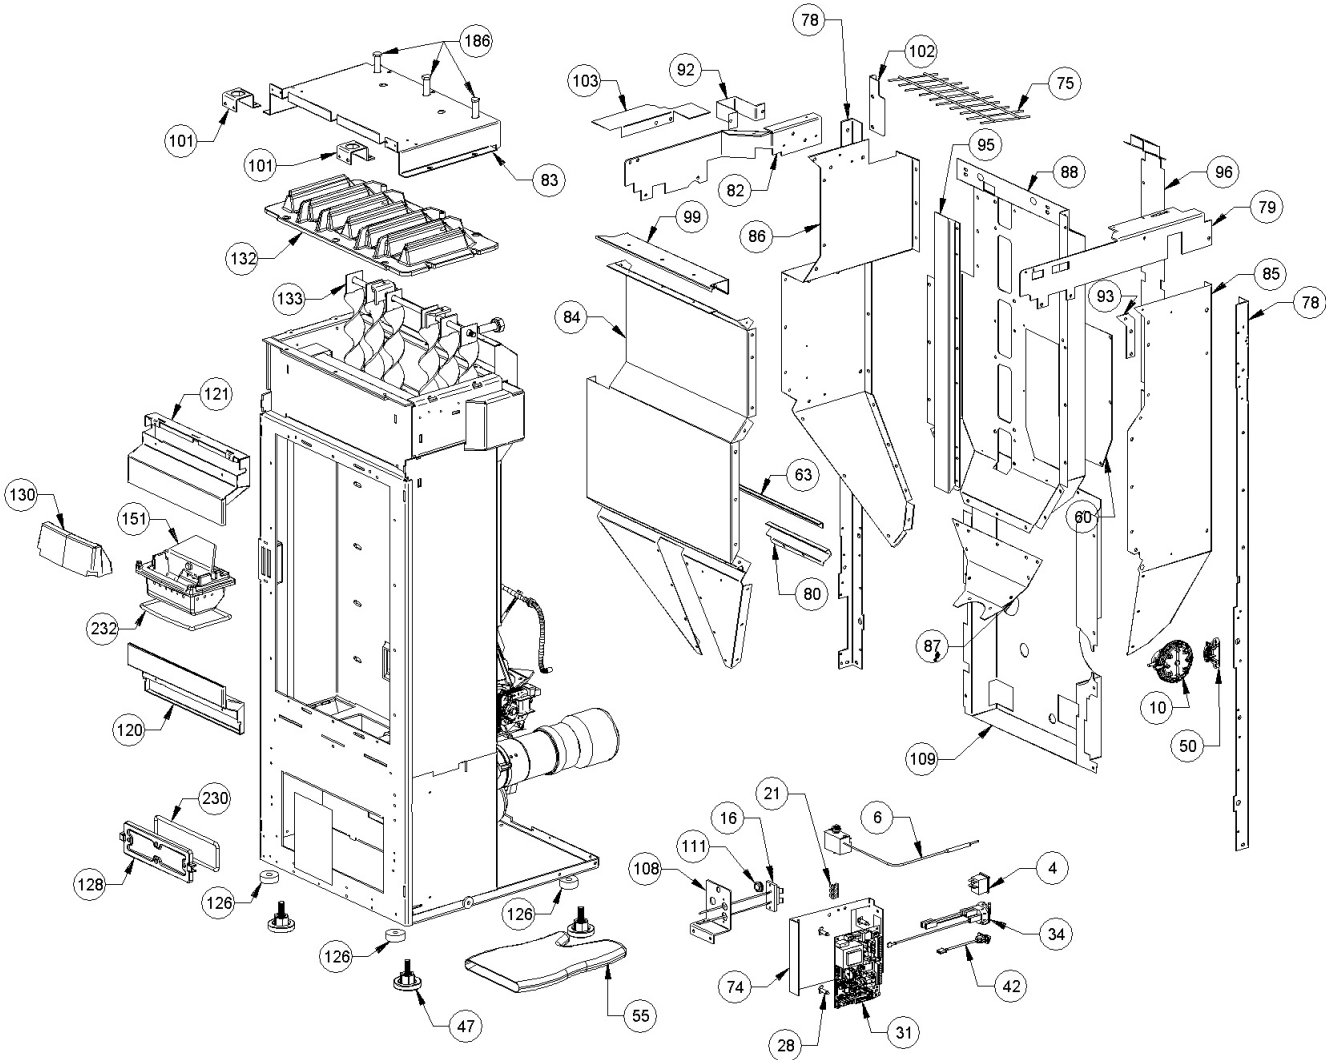

Image	Code	Description	Quantité dessin
124	003277833	CROCHET BOÎTIER SYNOPTIQUE	1
125	003277834	CROCHET BOÎTIER SYNOPTIQUE	1
127	003277864	COUVERCLE RÉSERVOIR GRIS	1
129	003278206	PORTE FONTE NOIR	1
131	003278364	CHAMBRE DE COMBUSTION	1
149	004278146	ENSEMBLE PORTE ET FAÇADE NOIRE	1
169	006000827	RONDELLE ÉLASTIQUE 10 mm	1
177	006003200	FICHE 24X4 mm	1
183	006008600	DOUILLE	1
185	006277073	TIGE	2
187	006277400	HEXAGONE POUR RÉGLAGE	1
188	006277401	PIVOT LAITON	1
190	007270161	GRILLE FONTE NOIRE	1
191	007270162	COUVERTURE FONTE NOIR	1
192	007273232	CARREAU CÉRAMIQUE BORDEAUX	6
193	007273233	COUVERTURE CÉRAMIQUE BORDEAUX	1
194	007273234	CARREAU CÉRAMIQUE BORDEAUX	1
195	007273235	CARREAU CÉRAMIQUE BORDEAUX	1
221	009270454	ÉTIQUETTE ADHÉSIVE	1
231	000006761	GARNITURE/TRESSE 4 mm	1
234	000006783	GARNITURE/TRESSE 12 mm	1
235	000006776	GARNITURE/TRESSE 6X2 mm	1
236	000006782	GARNITURE/TRESSE 8 mm	1

Image	Code	Description	Quantité dessin
4	002000504	INTERRUPTEUR BIPOLAIRE	1
6	002000622	THERMOSTAT BULBE 85 °C CAEM	1
10	002000589	PRESSOSTAT 605.99879 HUBACONTROL	1
16	002001324	CONNECTEUR	1
21	002001663	BORNIER	1
28	002006202	ENTRETOISE CARTE	4
31	002202514	CARTE ÉLECTRONIQUE DE SÉCURITÉ VIS	1
34	002000683	FUSIBLE 5 A	1
34	002270298	FICHE TRIPOLAIRE	1
42	002272551	CÂBLE ÉLECTRIQUE	1
47	002273086	PIED CAOUTCHOUC M10 50X25 mm	4
50	002273028	SUPPORT PLASTIQUE	1
55	002276001	GANT	1
60	002277190	COUVERCLE PAROI POSTÉRIEURE RÉSERVOIR	1
63	002277462	ÉQUERRE THERMOSTAT	1
74	002279316	SUPPORT CARTE	1
75	002279485	GRILLE RÉSERVOIR	1
78	002279635	CORNIÈRE ZINGUÉE	2
79	002279636	PROFIL LATÉRAL ZINGUÉ	1
80	002279642	ÉQUERRE PROTÈGE-TUYAUX ZINGUÉE	1
82	002279644	PROFIL LATÉRAL ZINGUÉ	1
83	002279645	CARTER TANGENTIEL ZINGUÉ	1
84	002279648	PAROI ANTÉRIEURE RÉSERVOIR ZINGUÉE	1
85	002279649	PAROI GAUCHE RÉSERVOIR ZINGUÉ	1