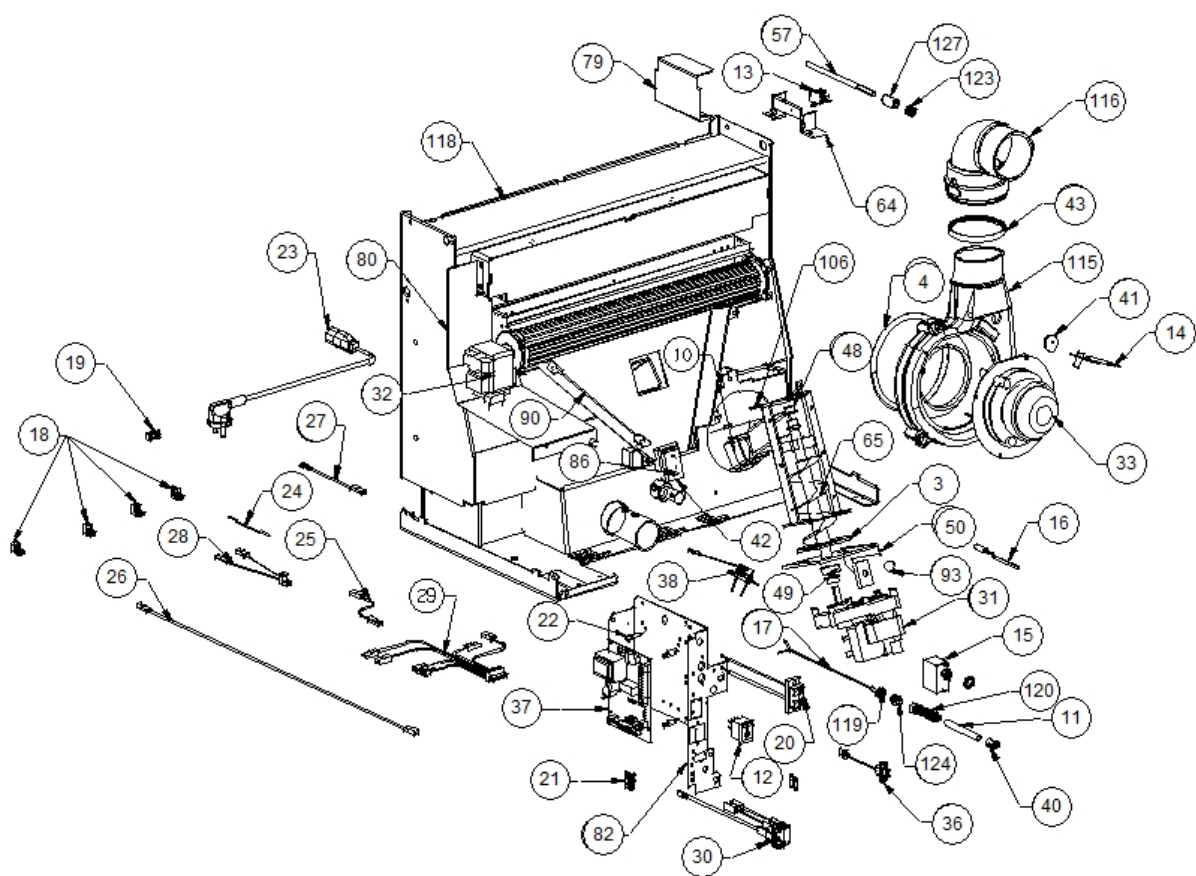

Image  	Code 	Description	Quantité dessin
3	000006760	GARNITURE/TRESSE 10X3 mm	1
4	000006760	GARNITURE/TRESSE 10X3 mm	1
11	000006906	TUBE 8 mm	1
12	002000504	INTERRUPTEUR BIPOLAIRE	1
13	002000538	MICRORUPTEUR AVEC LEVIER	1
14	002000564	SONDE	1
15	002000566	THERMOSTAT À BULBE 85°C	1
16	002000569	SONDE 2000 mm	1
17	002000570	SONDE 550 mm	1
18	002001313	CONNECTEUR	4
19	002001321	CONNECTEUR	1
20	002001324	CONNECTEUR	1
21	002001663	BORNIER	1
22	002006202	ENTRETOISE CARTE	4
23	002270002	CÂBLE D'ALIMENTATION	1
24	002270040	CÂBLE ÉLECTRIQUE	1
25	002270050	CÂBLE ÉLECTRIQUE	1
26	002270060	CÂBLE ÉLECTRIQUE	1
27	002270077	CÂBLE ÉLECTRIQUE	1
28	002270290	CÂBLAGE ÉLECTRIQUE	1
30	002270298	FICHE TRIPOLAIRE	1
31	002271009	MOTORÉDUCTEUR	1
32	002271012	VENTILATEUR TANGENTIEL 480 mm	1
33	002271023	MOTEUR SORTIE FUMÉE	1
36	002272551	CÂBLE ÉLECTRIQUE	1
37	002272575	CARTE ÉLECTRONIQUE	1
38	002272582	CAPTEUR DÉBITMÈTRE	1
40	002273005	CAPUCHON	1
41	002273006	TAMPON EN CAOUTCHOUC	1
42	002273022	GARNITURE	1
43	002273304	GARNITURE SILICONE 140 mm	1
48	002277405	DOUILLES BRIDÉES	2
49	002277410	BAGUE 30X10 mm	1
50	002277426	BRIDE BLOCAGE MOTORÉDUCTEUR	1
57	002278039	TIGE MICRORUPTEUR	1
64	002278264	ÉQUERRE MICRORUPTEUR ZINGUÉE	1
65	002278403	SPIRALE PELLET	1
79	002278868	DÉFLECTEUR MICRORUPTEUR	1
80	002279067	DÉFLECTEUR PROTECTION TANGENTIELLE	1
82	002279324	SUPPORT CARTE ÉLECTRONIQUE ZINGUÉ	1
86	002279414	ÉQUERRE BRIDE MOTORÉDUCTEUR	1
90	002279429	CARTER RÉSERVOIR ZINGUÉ	1
93	002303006	TAMPON EN CAOUTCHOUC	1
106	003277217	ENSEMBLE TUYAU D'ALIMENTATION PELLET NOIR	1
115	003278070	COQUE FONTE NOIRE	1
116	003278142	COURBE FONTE NOIRE	1
118	003278201	ENSEMBLE CHAMBRE COMBUSTION NOIRE	1
119	006000710	"ÉCROU 1/8""	1
120	006000711	ÉCROU AVEC RESSORT	1
123	006003000	RESSORT	1
124	006008507	CORPS DROIT 1/8	1
127	006277005	CYLINDRE FER	1