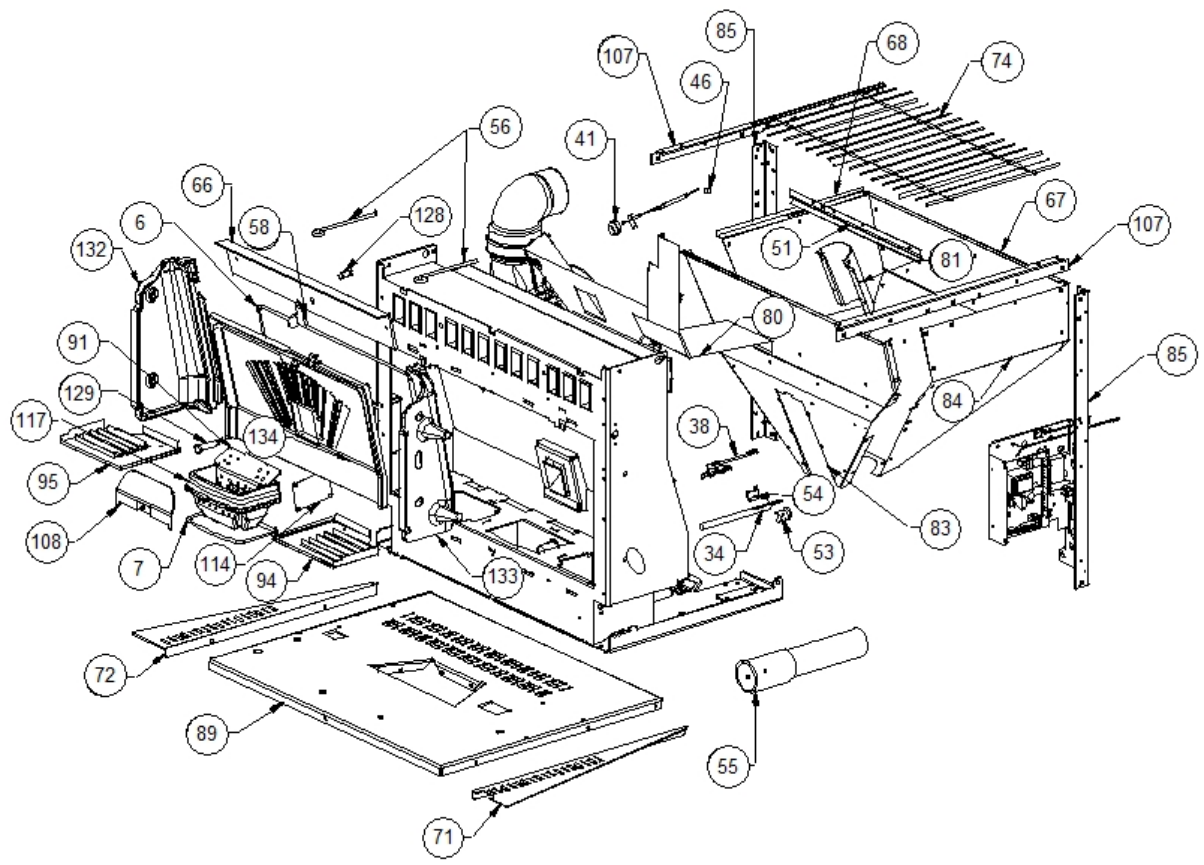

Image 		Code 	Description	Quantité dessin
1		000006760	GARNITURE/TRESSE 10X3 mm	1
2		000006760	GARNITURE/TRESSE 10X3 mm	1
5		000006760	GARNITURE/TRESSE 10X3 mm	1
8		000006773	GARNITURE/TRESSE 12 mm	1
9		000006774	GARNITURE/TRESSE 10X2 mm	1
35		002272546	AFFICHEUR LED	1
39		002272590	TÉLÉCOMMANDE	1
44		002276410	VITROCÉRAMIQUE	1
45		002276411	VITRE SÉRIGRAPHIÉ 5 mm	2
47		002277403	CHARNIÈRE COUVERCLE RÉSERVOIR NOIR	2
52		002277472	TIGE GUIDE COUVERCLE	1
59		002278207	CARTER CÂBLES AFFICHEUR ZINGUÉ	1
60		002278208	ÉQUERRE RESSORTS ZINGUÉE	4
61		002278209	ÉQUERRE FAÇADE ZINGUÉE	1
62		002278211	BRIDE AFFICHEUR ZINGUÉE	1
63		002278216	DOUILLE POIGNÉE	1
69		002278721	FLANC NOIR	2
70		002278724	COUVERCLE RÉSERVOIR NOIR	1
73		002278727	DOS PERFORÉ ZINGUÉ	1
75		002278731	COUVERCLE COMPLET NOIR	1
76		002278736	BRIDE RÉSERVOIR ZINGUÉE	1
77		002278739	PARTIE FRONTALE NOIR	1
78		002278740	CARTER AFFICHEUR ZINGUÉ	1
87		002279425	ÉQUERRE NETTOYAGE AIR VITRE ZINGUÉE	2
88		002279426	ÉQUERRE NETTOYAGE AIR VITRE ZINGUÉE	2
92		002303000	POIGNÉE	1
96		003277163	PORTE NOIRE	1
97		003277164	FAÇADE COMPLÈTE NOIR	1
98		003277165	SUPPORT CARREAUX ZINGUÉ	2
99		003277166	GRILLE NOIRE	1
100		003277167	ENSEMBLE PIÉDESTAL NOIR	1
101		003277168	BLOQUE-CARREAUX NOIR	1
102		003277169	LAMELLE VITRE PORTE NOIR	2
103		003277170	DÉFLECTEUR PROTÈGE CENDRES NOIR	2
104		003277176	LOGEMENT CORDON NOIR	2
105		003277177	LOGEMENT CORDON NOIR	2
109		003277439	CHARNIÈRE NOIR	1
110		003277440	CHARNIÈRE NOIR	1
111		003277441	ENSEMBLE POIGNÉE NOIR	1
112		003277442	CADRE BLOQUE-VITRE NOIR	2
113		003277475	ÉQUERRE DOUILLE POIGNÉE NOIRE	2
121		006000827	RONDELLE ÉLASTIQUE 10 mm	2
122		006000829	RONDELLE AUTOBLOQUANTE	1
125		006008610	DOUILLE	1
126		006273004	RESSORT ACIER	4
130		006277400	HEXAGONE POUR RÉGLAGE	1
131		006277401	PIVOT LAITON	1
135		009278200	TISONNIER	1