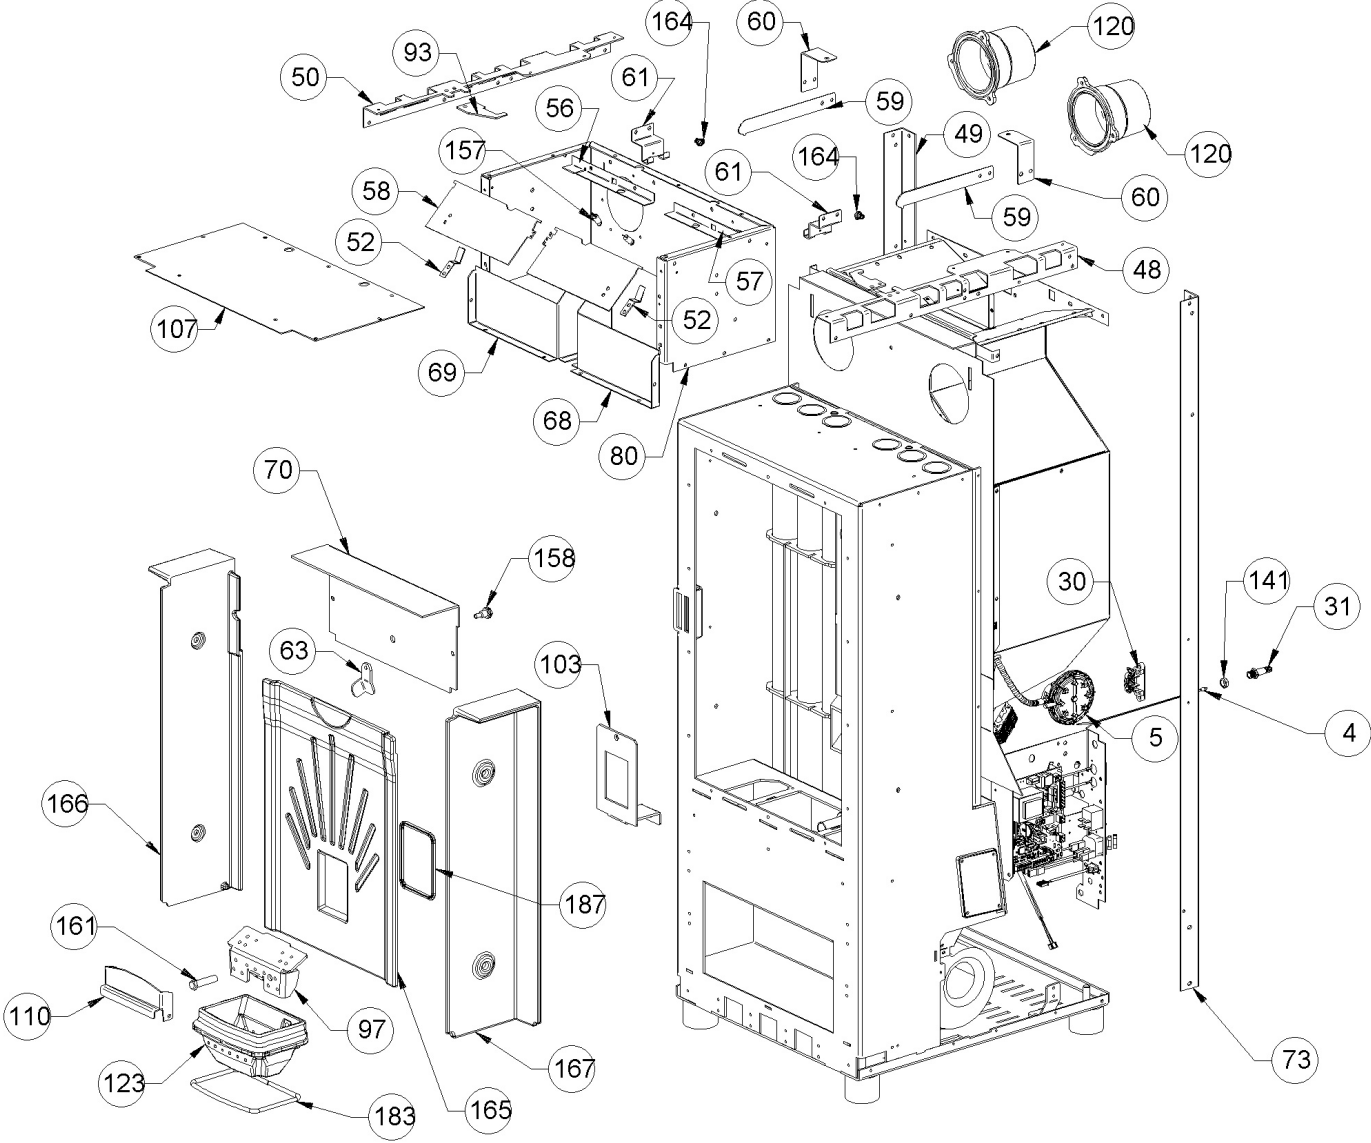

Image	Code	Description	Quantité dessin
20	002271304	PASSE-CÂBLE	1
33	002273312	GARNITURE	2
37	002277190	COUVERCLE PAROI POSTÉRIEURE RÉSERVOIR	1
38	002277400	ENTRETOISE 8X12 mm	2
43	002277462	ÉQUERRE THERMOSTAT	1
44	002277537	ENTRETOISE 8X18 mm	5
47	002277599	ÉQUERRE GRILLE ÉTIRÉE ZINGUÉE	1
62	002278329	BANDE RÉSERVOIR	2
66	002278911	PAROI POSTÉRIEURE	1
71	002278923	DÉFLECTEUR SORTIE FUMÉE	1
72	002279003	DÉFLECTEUR ZINGUÉ	1
76	002279514	ÉQUERRE FLANC ZINGUÉE	2
81	002279526	ÉQUERRE PROTÈGE-TUYAUX	1
87	002279539	PAROI POSTÉRIEURE	1
88	002279540	PAROI DROITE RÉSERVOIR ZINGUÉ	1
89	002279541	PAROI ANTÉRIEURE RÉSERVOIR ZINGUÉE	1
90	002279542	PAROI RÉSERVOIR	1
91	002279543	BOÎTIER PROTECTION RÉSERVOIR	2
94	002279551	SÉPARATEUR DE CHALEUR	1
102	003277252	GRILLE PROTECTION NOIR	1
109	003277476	COUVERCLE INSPECTION NOIR	2
122	003278185	CHAMBRE DE COMBUSTION	1
159	006277069	RACCORD POUR TUBE 6 mm	1
181	000006913	TUYAU SIL.TRAS.D.INT = 4 D.EST = 8	1

Image	Code	Description	Quantité dessin
4	002000570	SONDE NTC AMBIANCE / RÉSERVOIR 550mm	1
5	002000589	PRESSOSTAT 605.99879 HUBACONTROL	1
30	002273028	SUPPORT PLASTIQUE	1
31	002273030	TUBE SONDE	1
48	002277790	PROFIL LATÉRAL ZINGUÉ	1
49	002277791	CORNIÈRE GAUCHE ZINGUÉE	1
50	002277793	PROFIL LATÉRAL ZINGUÉ	1
52	002278310	ÉQUERRE OUVERTURE TRAPPE	2
56	002278321	ÉQUERRE TRAPPE	1
57	002278322	ÉQUERRE TRAPPE	1
58	002278323	TRAPPE VENTILATION	2
59	002278324	TIGE RÉGLAGE VENTILATION	2
60	002278325	LEVIER MOUVEMENT VENTILATION	2
61	002278326	BRIDE RESSORT	2
63	002278379	VERROU BLOQUE-FONTE	1
68	002278917	BOÎTIER VENTILATION	1
69	002278918	BOÎTIER VENTILATION	1
70	002278920	DÉFLECTEUR	1
73	002279320	CORNIÈRE DROITE ZINGUÉE	1
80	002279519	BOÎTIER VENTILATION ZINGUÉ	1
93	002279547	ÉQUERRE COUVERCLE ZINGUÉE	2
97	009278290	ENSEMBLE BRASIER AVEC DIVISEUR ET PIVOT	1
103	003277335	ÉQUERRE FONTE EXTRACTIBLE NOIRE	1
107	003277399	COUVERCLE BOÎTIER VENTILATION NOIR	1