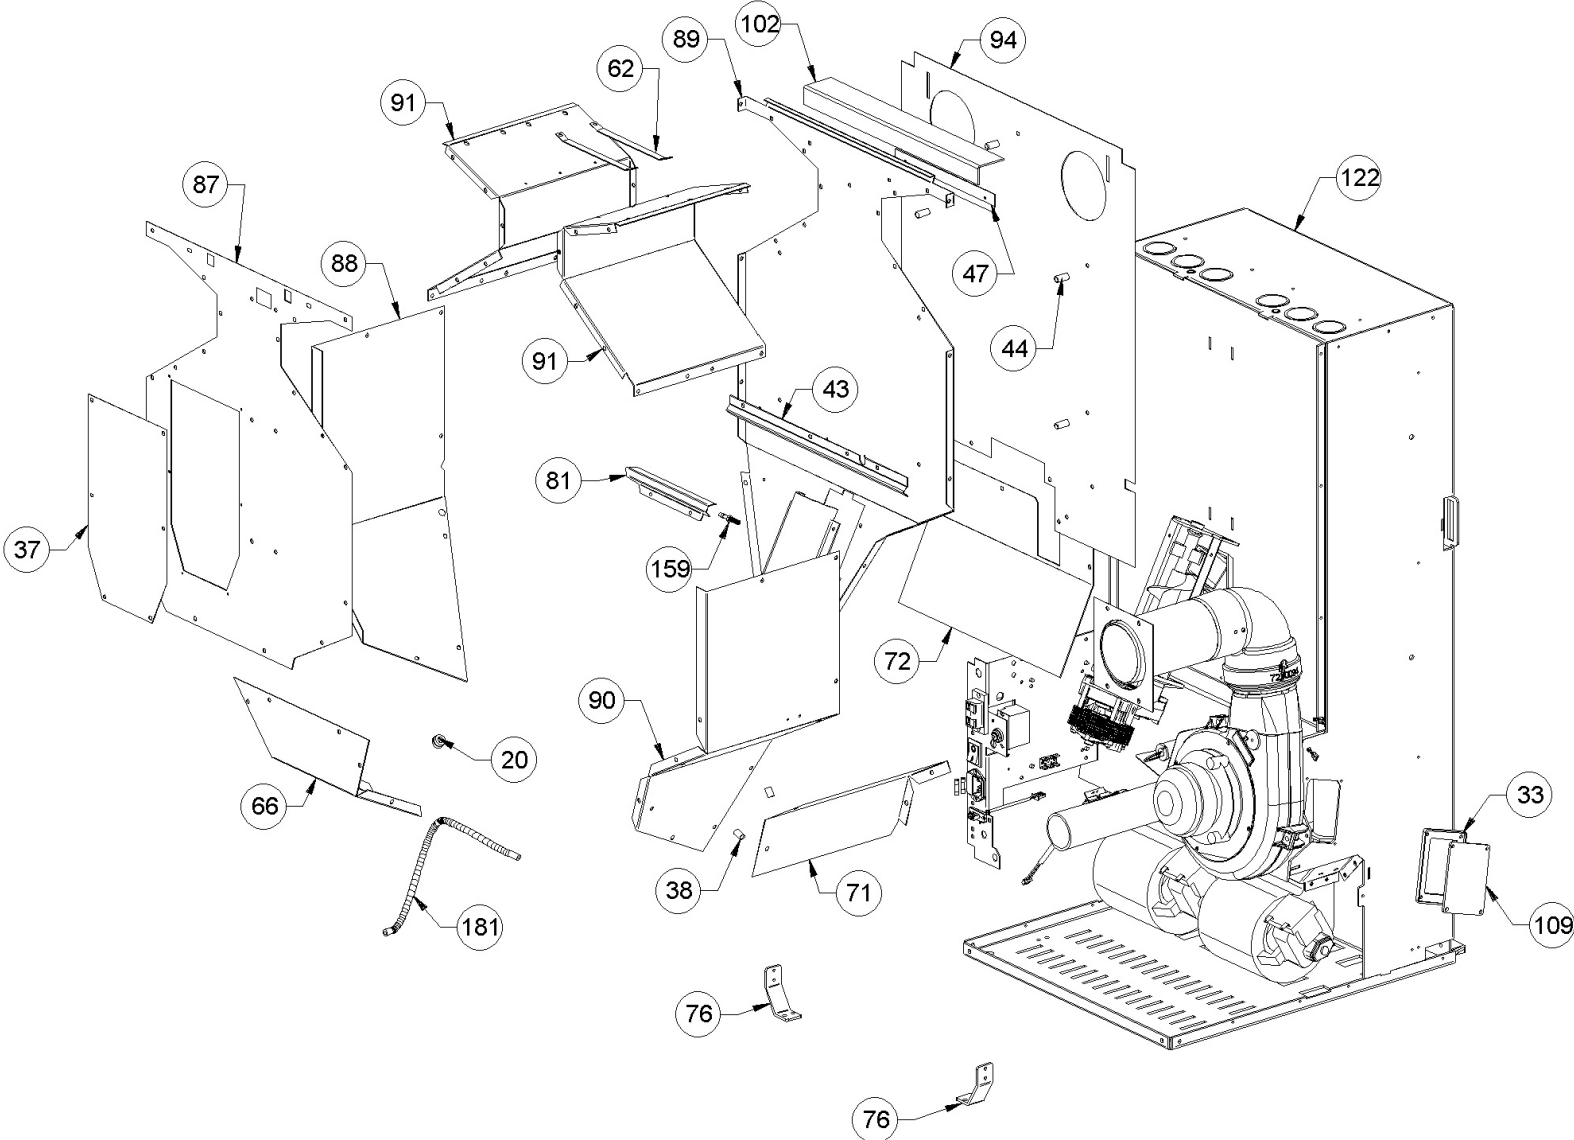

Image	Code	Description	Quantité dessin
190	000006783	GARNITURE/TRESSE 12 mm	1

Image	Code	Description	Quantité dessin
12	002006213	FERMETURE MAGNÉTIQUE	1
23	002272587	DISPLAY LCD VENTILÉS	1
24	002272591	TÉLÉCOMMANDE	1
26	002273001	POMMEAU	2
28	002273024	POIGNÉE	1
29	002273025	BOÎTIER PLASTIQUE	1
35	002276001	GANT	1
39	002277403	CHARNIÈRE COUVERCLE RÉSERVOIR NOIR	2
53	002278313	TIGE RACLEURS	2
54	002278318	TIGE GUIDE COUVERCLE ZINGUÉE	1
77	002279515	ÉQUERRE SUPPORT CÉRAMIQUES	2
78	002279516	SUPPORT CARREAUX ZINGUÉ	1
79	002279517	SUPPORT CARREAUX ZINGUÉ	1
82	002279532	DÉFLECTEUR ZINGUÉ	1
83	002279533	SUPPORT CARREAUX ZINGUÉ	1
84	002279534	SUPPORT CARREAUX ZINGUÉ	1
85	002279536	BRIDE COUVERTURE CÉRAMIQUE	2
86	002279537	CONDUITE ZINGUÉE	2
104	003277396	FLANC NOIR	2
105	003277397	GRILLE NOIRE	1
106	003277398	ENSEMBLE PORTE INFÉRIEURE NOIR	1
108	003277471	ÉTRIER TIROIR CENDRES NOIR	1
111	003277532	ÉTRIER TIROIR CENDRES NOIR	1
113	003277535	CHARNIÈRE INFÉRIEURE NOIR	1

PARTIE FRONTALE NOIR

1

BRIDE COUVRE-CÉRAMIQUE NOIR

2

004273061-000_[2016]_01_05

Image	Code	Description	Quantité dessin
117	003277833	CROCHET BOÎTIER SYNOPTIQUE	1
118	003277866	COUVERCLE RÉSERVOIR GRIS	1
119	003277882	BOÎTIER AFFICHEUR GRIS	1
121	003278184	COUVERTURE FONTE NOIR	1
152	006003156	BAGUE ÉLASTIQUE 5 mm	2
160	006277071	PIVOT BRUNI	1
172	007273280	CARREAU CÉRAMIQUE BLANC	6
173	007273281	COUVERTURE CÉRAMIQUE BLANCHE	1
180	009278200	TISONNIER	1