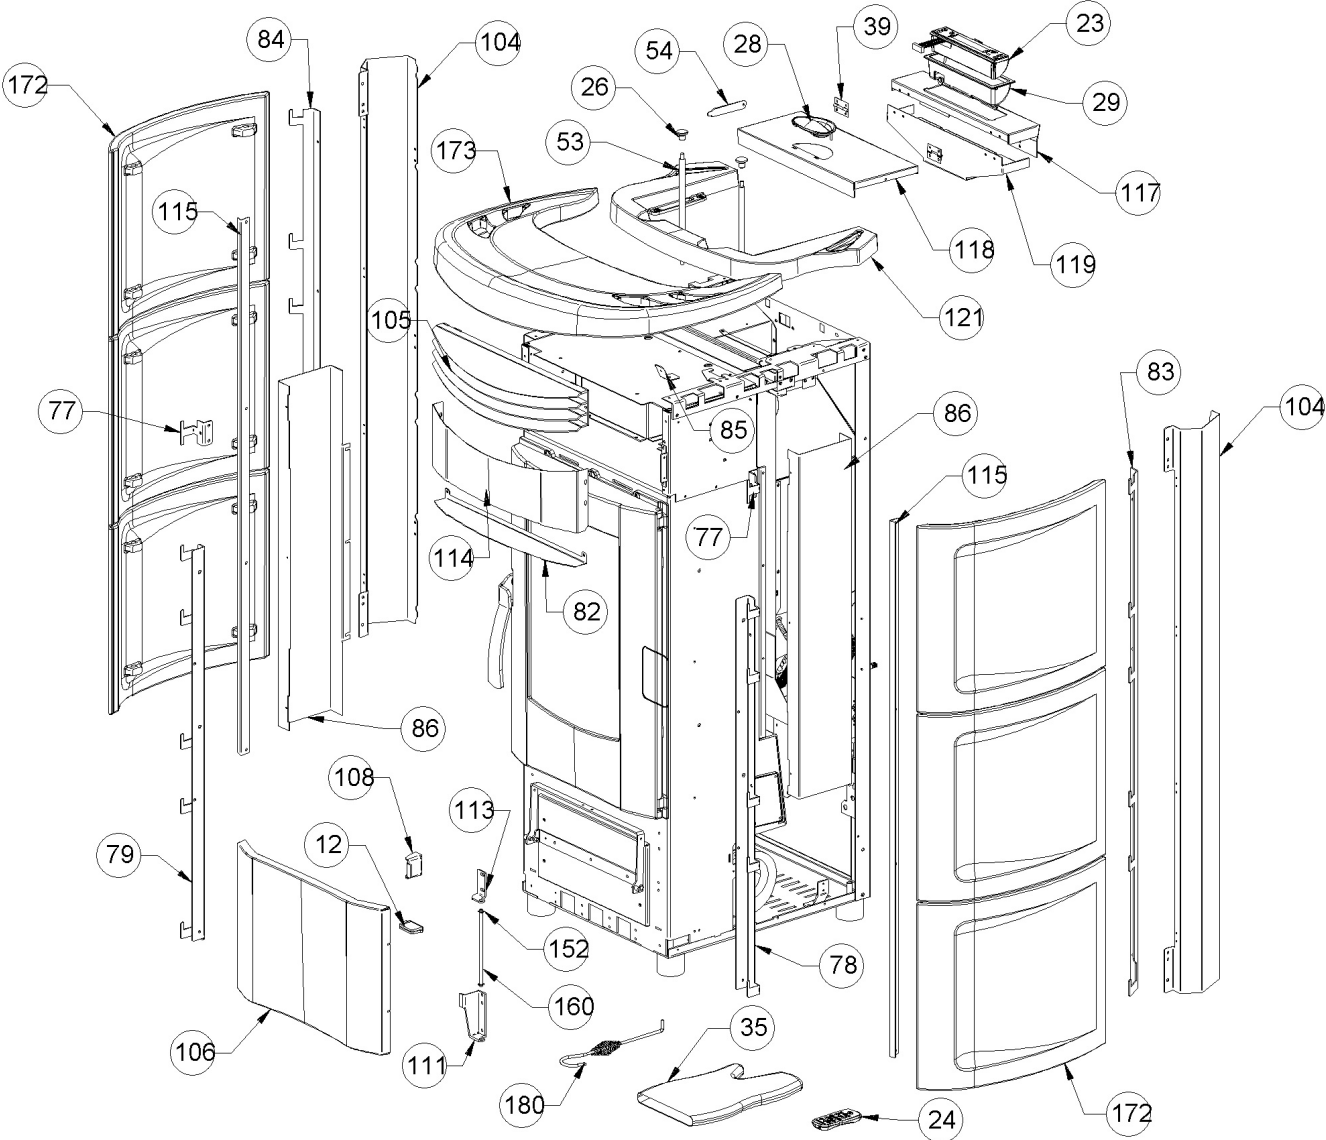

Image	Code	Description	Quantité dessin
190	000006783	GARNITURE/TRESSE 12 mm	1

Image	Code	Description	Quantité dessin
12	002006213	FERMETURE MAGNÉTIQUE	1
23	002272587	DISPLAY LCD VENTILÉS	1
24	002272591	TÉLÉCOMMANDE	1
26	002273001	POMMEAU	2
28	002273024	POIGNÉE	1
29	002273025	BOÎTIER PLASTIQUE	1
35	002276001	GANT	1
39	002277403	CHARNIÈRE COUVERCLE RÉSERVOIR NOIR	2
53	002278313	TIGE RACLEURS	2
54	002278318	TIGE GUIDE COUVERCLE ZINGUÉE	1
77	002279515	ÉQUERRE SUPPORT CÉRAMIQUES	2
78	002279516	SUPPORT CARREAUX ZINGUÉ	1
79	002279517	SUPPORT CARREAUX ZINGUÉ	1
82	002279532	DÉFLECTEUR ZINGUÉ	1
83	002279533	SUPPORT CARREAUX ZINGUÉ	1
84	002279534	SUPPORT CARREAUX ZINGUÉ	1
85	002279536	BRIDE COUVERTURE CÉRAMIQUE	2
86	002279537	CONDUITE ZINGUÉE	2
104	003277396	FLANC NOIR	2
105	003277397	GRILLE NOIRE	1
106	003277398	ENSEMBLE PORTE INFÉRIEURE NOIR	1
108	003277471	ÉTRIER TIROIR CENDRES NOIR	1
111	003277532	ÉTRIER TIROIR CENDRES NOIR	1
113	003277535	CHARNIÈRE INFÉRIEURE NOIR	1

PARTIE FRONTALE NOIR

1

BRIDE COUVRE-CÉRAMIQUE NOIR

2

004273061-000_[2016]_01_05

Image	Code	Description	Quantité dessin
117	003277833	CROCHET BOÎTIER SYNOPTIQUE	1
118	003277866	COUVERCLE RÉSERVOIR GRIS	1
119	003277882	BOÎTIER AFFICHEUR GRIS	1
121	003278184	COUVERTURE FONTE NOIR	1
152	006003156	BAGUE ÉLASTIQUE 5 mm	2
160	006277071	PIVOT BRUNI	1
172	007273280	CARREAU CÉRAMIQUE BLANC	6
173	007273281	COUVERTURE CÉRAMIQUE BLANCHE	1
180	009278200	TISONNIER	1