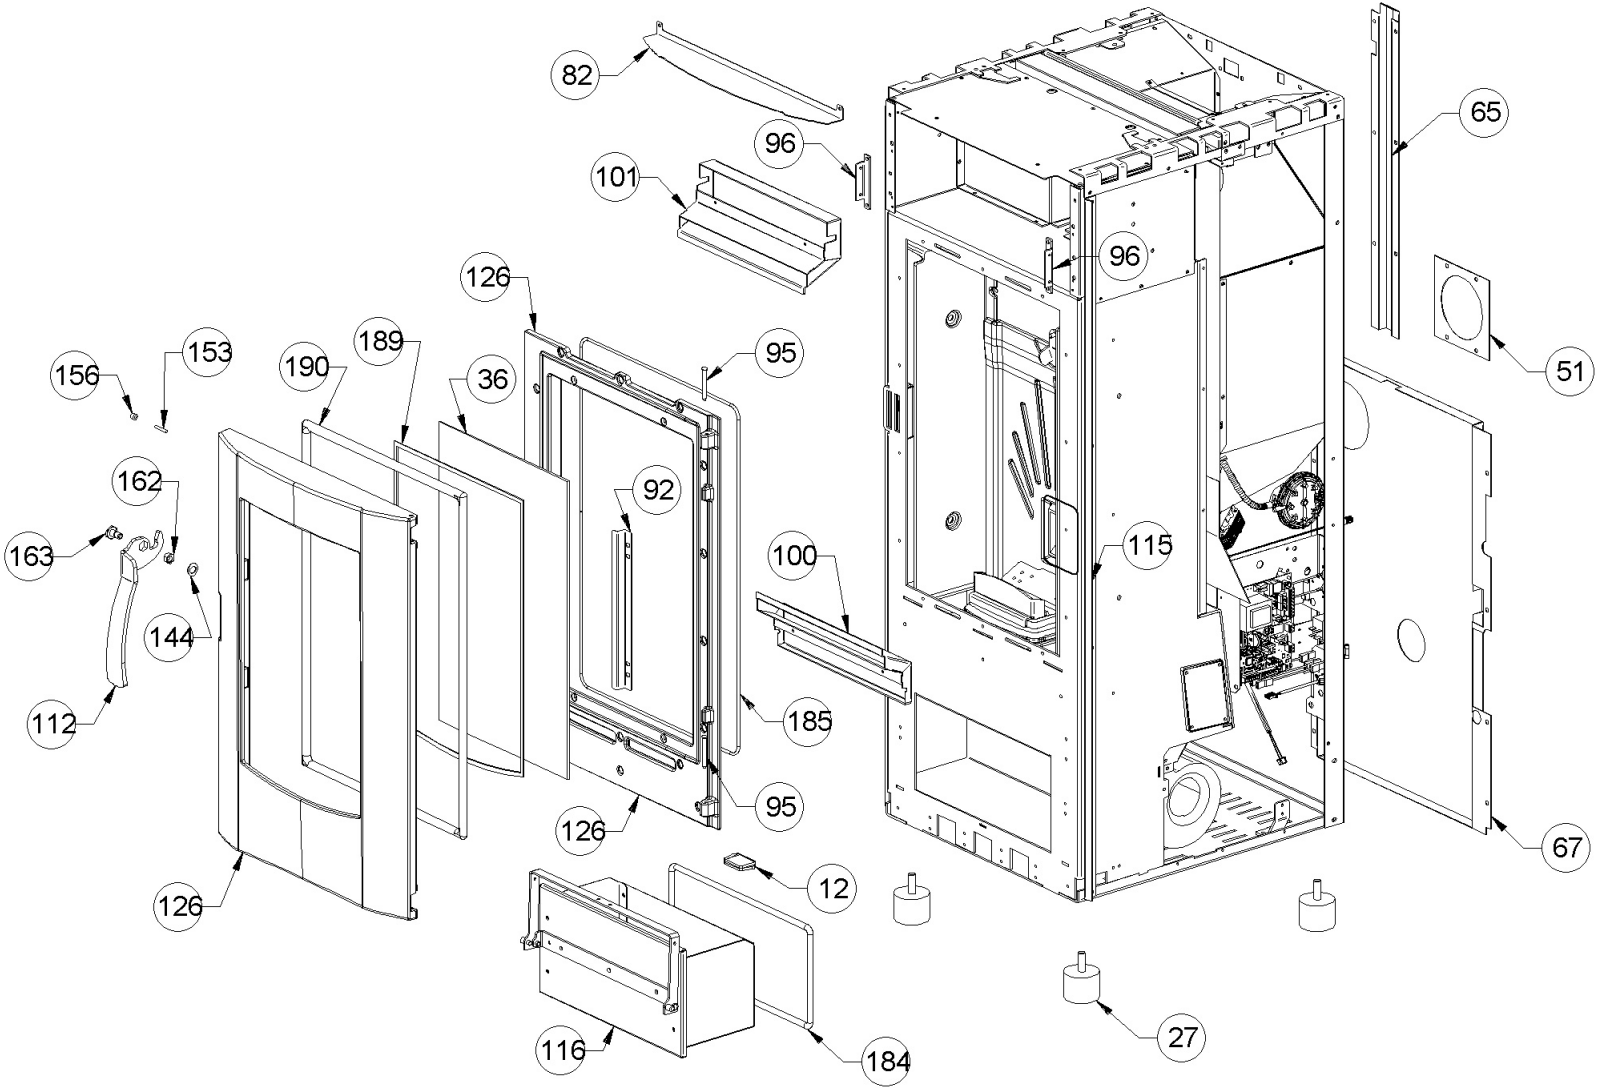

Image	Code	Description	Quantité dessin
1	002000504	INTERRUPTEUR BIPOLAIRE	1
2	002000564	SONDE FUMÉES AVEC GAINÉ	1
3	002000566	THERMOSTAT À BULBE 85°C	1
4	002000570	SONDE NTC AMBIANCE / RÉSERVOIR 550mm	1
6	002001321	CONNECTEUR	1
7	002001324	CONNECTEUR	1
8	002001334	CONNECTEUR ÉLECTRIQUE	1
10	002001663	BORNIER	1
11	002006202	ENTRETOISE CARTE	4
13	002270002	CÂBLE D'ALIMENTATION	1
14	002000683	FUSIBLE 5 A	1
14	002270298	FICHE TRIPOLAIRE	1
15	002270384	CÂBLAGE ÉLECTRIQUE	1
16	002270390	CÂBLAGE ÉLECTRIQUE	2
17	002271023	MOTEUR FUMÉE MOD.R2E150-AN91-20 VHR-3N	1
18	002271032	MOTORÉDUCTEUR MERKLE B4415UP 230V 50HZ	1
19	002271036	BOUGIE ALLUMAGE 300 W AVEC FASTON	1
21	002272551	CÂBLE ÉLECTRIQUE	1
22	002272582	CAPTEUR DEBITMÈTRE COMPLET L = 500mm	1
25	002272599	CARTE ÉLECTRONIQUE DE SÉCURITÉ VIS	1
32	002273033	TAMPON EN CAOUTCHOUC	1
33	002273312	GARNITURE	2
34	002273314	GARNITURE	1
40	002277405	DOUILLES BRIDÉES	2

Image	Code	Description	Quantité dessin
45	002277576	SUPPORT RÉSISTANCE FILETÉ ZINGUÉ	1
46	002277577	SUPPORT RÉSISTANCE ZINGUÉ	1
55	002278320	DÉFLECTEUR BOUGIE ZINGUÉ	1
64	002278403	SPIRALE PELLET	1
74	002279323	COUVERCLE SPIRALE	1
75	002279324	SUPPORT CARTE ÉLECTRONIQUE ZINGUÉ	1
98	002303006	TAMPON EN CAOUTCHOUC	1
99	003277217	ENSEMBLE TUYAU D'ALIMENTATION PELLET NOIR	1
109	003277476	COUVERCLE INSPECTION NOIR	2
125	004278105	COQUE FONTE NOIRE	1
141	006000710	"ÉCROU 1/8""	1
182	000006760	GARNITURE/TRESSE 10X3 mm	1
186	000006775	GARNITURE/TRESSE 20X2 mm	1
500	009278410	KIT DE REMPLACEMENT CAOUTCHOUC MOTORÉDUCTEUR 10 PIECES	1